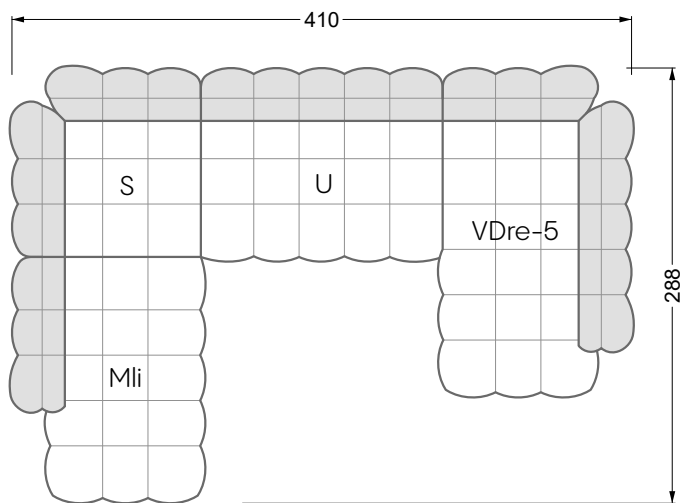

Couch- / Beistelltische	147
--------------------------------	-----

Sessel	148
---------------	-----

Esstische und - Stühle	149
-------------------------------	-----

Die Maße gelten für freistehende Einzelteile.

Die Anbauteile weisen an den Anstellseiten eine unecht bezogene Anstellseite ohne Rundung auf.

Die Abschluss- und Einzelteile weisen an den freien Seiten eine Rundung auf (6 cm).

D.h. Bei freier Kombination aus Einzelteilen müssen jeweils 6 cm an den Anstellseiten abgezogen werden.

Edgy

107 • Ecksofas mit langer Récamière

Kissenempfehlung: **D 108 Q**

Kissenempfehlung: **D 108 Q**

Ocean 7

158 • Sofas und Eckgruppen Sitztiefe 95 cm

W104-160
Liegefläche 160 x 200 cm

W104-180
Liegefläche 180 x 200 cm

5-er

Breite: 202,5 cm

6-er

Breite: 243,0 cm

SET 2.3

W 129-160

7-er

Breite: 283,5 cm