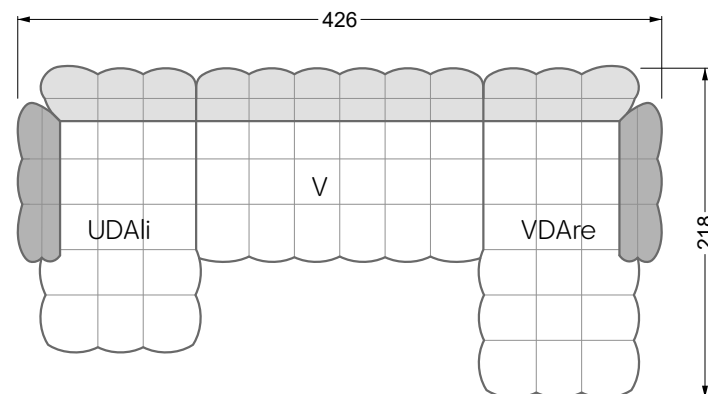

Couch- / Beistelltische	147
--------------------------------	-----

Sessel	148
---------------	-----

Esstische und - Stühle	149
-------------------------------	-----

Die Maße gelten für freistehende Einzelteile.

Die Anbauteile weisen an den Anstellseiten eine unecht bezogene Anstellseite ohne Rundung auf.

Die Abschluss- und Einzelteile weisen an den freien Seiten eine Rundung auf (6 cm).

D.h. Bei freier Kombination aus Einzelteilen müssen jeweils 6 cm an den Anstellseiten abgezogen werden.

Edgy

107 • Ecksofas mit langer Récamière

Kissenempfehlung: **D 108 Q**

Kissenempfehlung: **D 108 Q**

Ocean 7

158 • Sofas und Eckgruppen Sitztiefe 95 cm

W104-160
Liegefläche 160 x 200 cm

W104-180
Liegefläche 180 x 200 cm