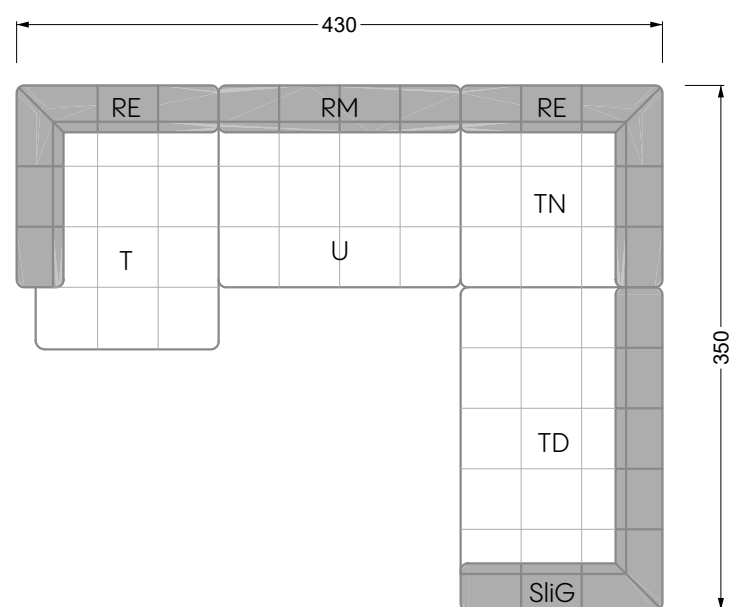

Die Anbauteile weisen an den Anstellseiten eine unecht bezogene Anstellseite ohne Rundung auf.

Die Abschluss- und Einzelteile weisen an den freien Seiten eine Rundung auf (6 cm).

D.h. Bei freier Kombination aus Einzelteilen müssen jeweils 6 cm an den Anstellseiten abgezogen werden.

Edgy

107 • Ecksofas mit langer Récamière

Kissenempfehlung: **D 108 Q**

Kissenempfehlung: **D 108 Q**

Ocean 7

158 • Sofas und Eckgruppen Sitztiefe 95 cm

W104-160
Liegefläche 160 x 200 cm

W104-180
Liegefläche 180 x 200 cm

W104-200
Liegefläche 200 x 200 cm

Boxspring-System-Matratze

Kaltschaum-Matratze

W 129-160

Liegefläche
160 x 200 cm

W 129-180

Liegefläche
180 x 200 cm

W 129-200

Liegefläche
200 x 200 cm

A

RP 129-80

B

RP 129-100

C

RP 129-120

D