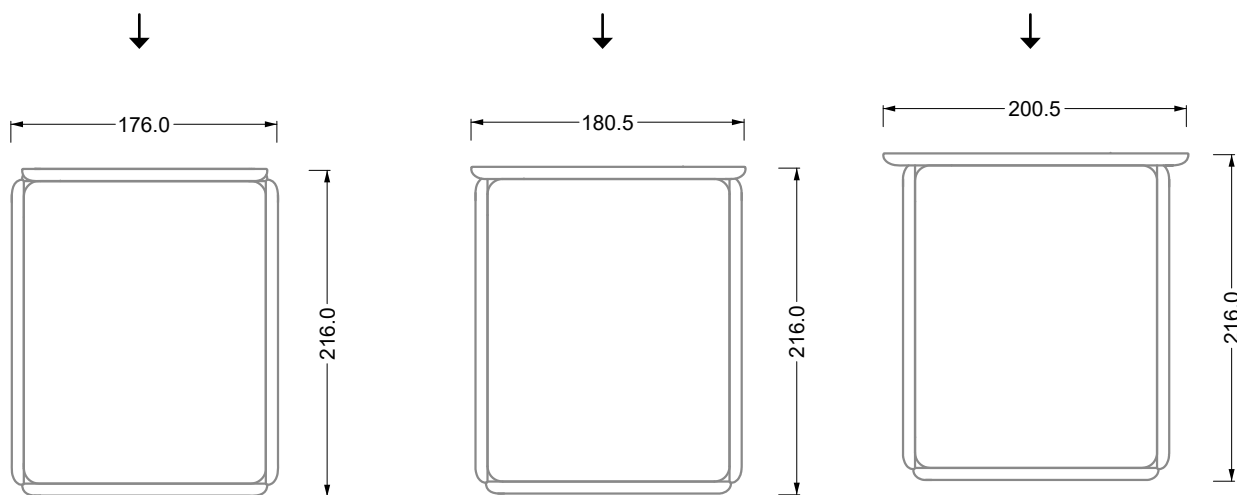

Liegefläche
200 x 200 cm

A

RP 129-80

B

RP 129-100

C

RP 129-120

D

W 129-160

W 129-160

4-er

Breite: 176,0 cm

W 129-160

5-er

Breite: 202,5 cm

6-er

Breite: 243,0 cm

W 129-160

7-er

Breite: 283,5 cm

8-er

Breite: 324,0 cm

9-er

Breite: 364,5 cm

W 129-160

5-er

Breite: 202,5 cm

W 129-160

6-er

Breite: 243,0 cm

SET 1.3

W 129-160