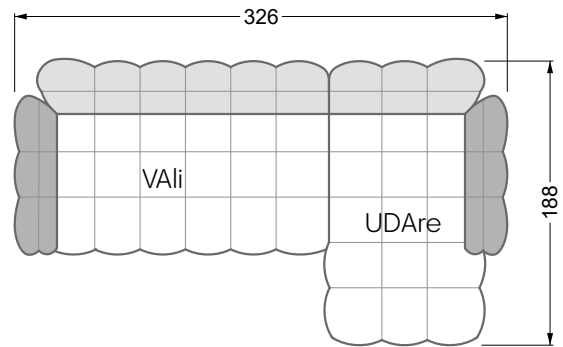

Couch- / Beistelltische	147
--------------------------------	-----

Sessel	148
---------------	-----

Esstische und - Stühle	149
-------------------------------	-----

Die Maße gelten für freistehende Einzelteile.

Die Anbauteile weisen an den Anstellseiten eine unecht bezogene Anstellseite ohne Rundung auf.

Die Abschluss- und Einzelteile weisen an den freien Seiten eine Rundung auf (6 cm).

D.h. Bei freier Kombination aus Einzelteilen müssen jeweils 6 cm an den Anstellseiten abgezogen werden.

Edgy

107 • Ecksofas mit langer Récamière

Kissenempfehlung: **D 108 Q**

Kissenempfehlung: **D 108 Q**

Ocean 7

158 • Sofas und Eckgruppen Sitztiefe 95 cm

W104-160
Liegefläche 160 x 200 cm

W104-180
Liegefläche 180 x 200 cm