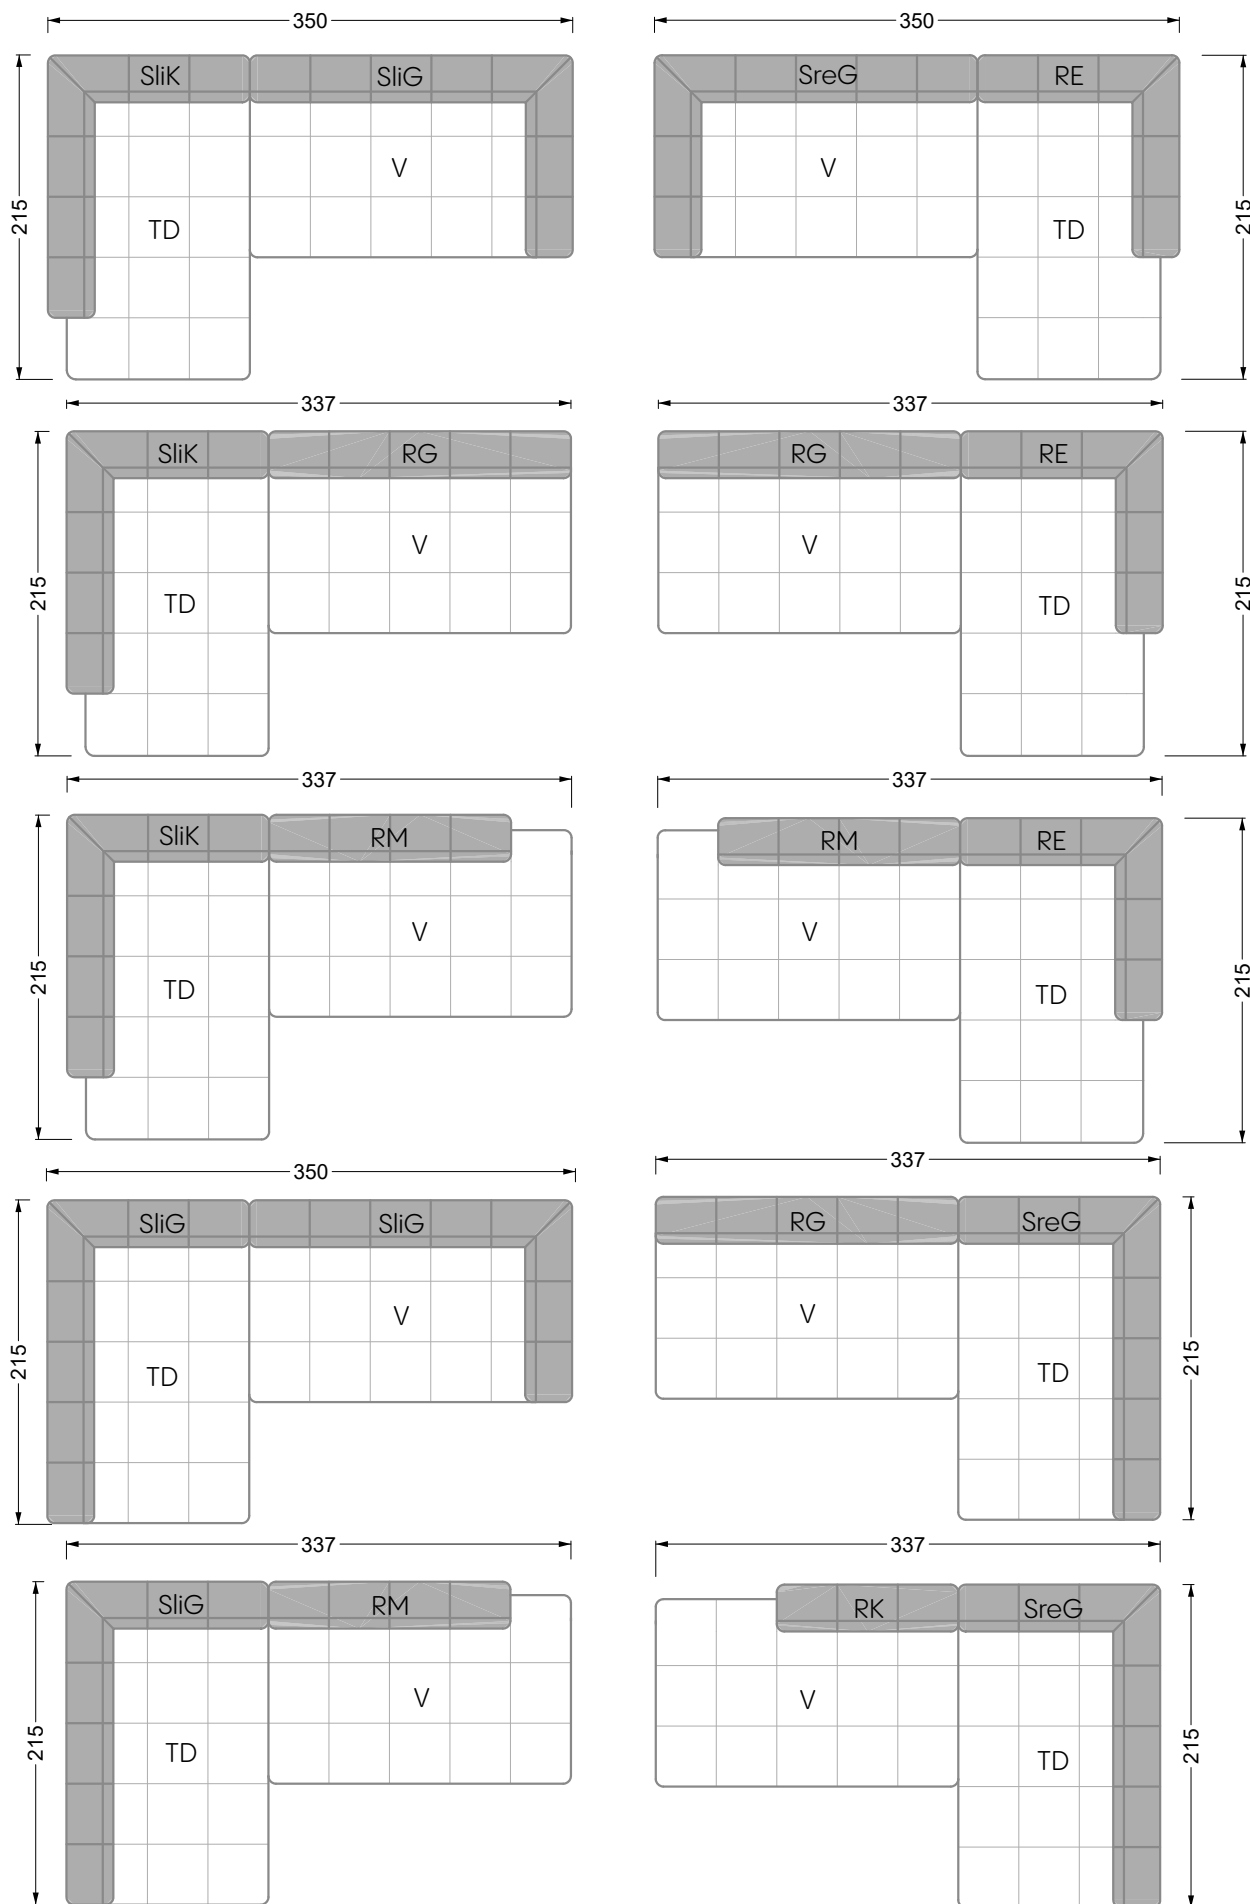

Edgy

107 • Ecksofas mit langer Récamière