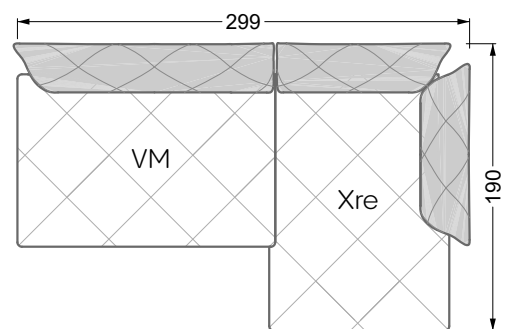

Couch- / Beistelltische	147
--------------------------------	-----

Sessel	148
---------------	-----

Esstische und - Stühle	149
-------------------------------	-----

Die Maße gelten für freistehende Einzelteile.

Die Anbauteile weisen an den Anstellseiten eine unecht bezogene Anstellseite ohne Rundung auf.

Die Abschluss- und Einzelteile weisen an den freien Seiten eine Rundung auf (6 cm).

D.h. Bei freier Kombination aus Einzelteilen müssen jeweils 6 cm an den Anstellseiten abgezogen werden.

Edgy

107 • Ecksofas mit langer Récamière

Kissenempfehlung: **D 108 Q**

Kissenempfehlung: **D 108 Q**

Ocean 7

158 • Sofas und Eckgruppen Sitztiefe 95 cm

W104-160
Liegefläche 160 x 200 cm

W104-180
Liegefläche 180 x 200 cm

W104-200
Liegefläche 200 x 200 cm

Boxspring-System-Matratze

Kaltschaum-Matratze

W 129-160

Liegefläche
160 x 200 cm

W 129-180

Liegefläche
180 x 200 cm

W 129-200