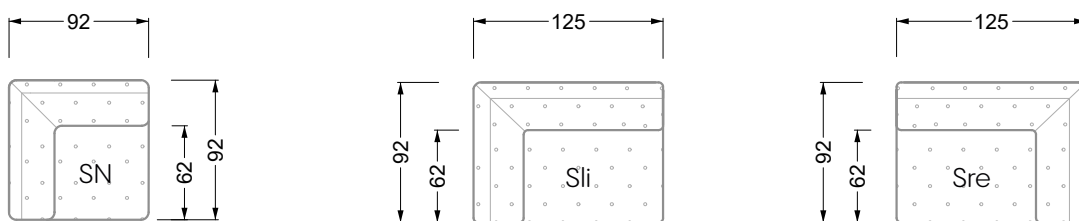

Die Anbauteile weisen an den Anstellseiten eine unecht bezogene Anstellseite ohne Rundung auf.

Die Abschluss- und Einzelteile weisen an den freien Seiten eine Rundung auf (6 cm).

D.h. Bei freier Kombination aus Einzelteilen müssen jeweils 6 cm an den Anstellseiten abgezogen werden.

Edgy

107 • Ecksofas mit langer Récamière

Kissenempfehlung: **D 108 Q**

Kissenempfehlung: **D 108 Q**

Ocean 7

158 • Sofas und Eckgruppen Sitztiefe 95 cm

W104-160
Liegefläche 160 x 200 cm

W104-180
Liegefläche 180 x 200 cm

W104-200
Liegefläche 200 x 200 cm

Boxspring-System-Matratze

Kaltschaum-Matratze

W 129-160

Liegefläche
160 x 200 cm

W 129-180

Liegefläche
180 x 200 cm

W 129-200

Liegefläche
200 x 200 cm

A

RP 129-80

B

RP 129-100

C

RP 129-120

D