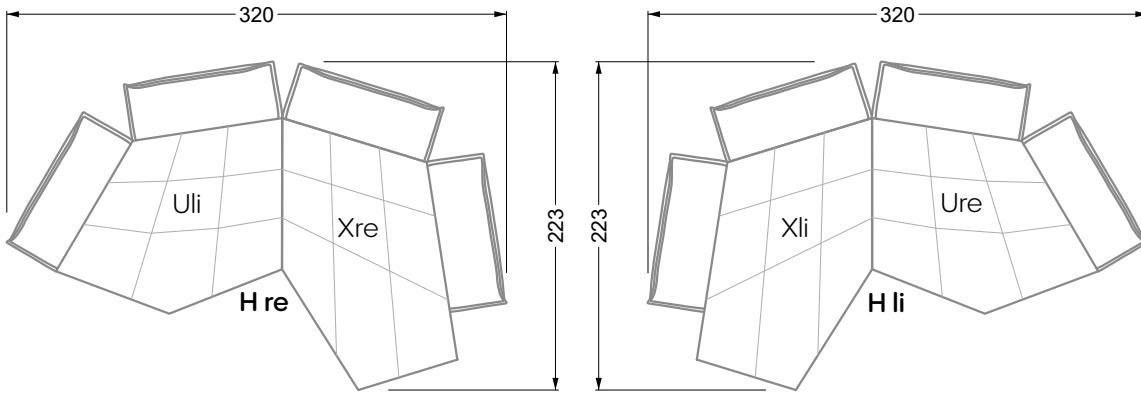

Edgy

107 • Ecksofas mit langer Récamière

Kissenempfehlung: **D 108 Q**

Kissenempfehlung: **D 108 Q**

Ocean 7

158 • Sofas und Eckgruppen Sitztiefe 95 cm

W104-160
Liegefläche 160 x 200 cm

W104-180
Liegefläche 180 x 200 cm

W104-200
Liegefläche 200 x 200 cm

Boxspring-System-Matratze

Kaltschaum-Matratze

W 129-160

Liegefläche
160 x 200 cm

W 129-180

Liegefläche
180 x 200 cm

W 129-200

Liegefläche
200 x 200 cm

A

RP 129-80

B

RP 129-100

C

RP 129-120

D

5-er

Breite: 202,5 cm

6-er

Breite: 243,0 cm

SET 2.3

W 129-160

7-er

Breite: 283,5 cm