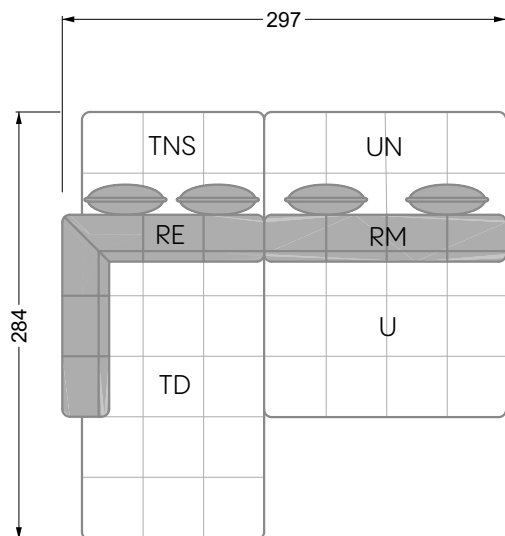

Die Anbauteile weisen an den Anstellseiten eine unecht bezogene Anstellseite ohne Rundung auf.

Die Abschluss- und Einzelteile weisen an den freien Seiten eine Rundung auf (6 cm).

D.h. Bei freier Kombination aus Einzelteilen müssen jeweils 6 cm an den Anstellseiten abgezogen werden.

Edgy

107 • Ecksofas mit langer Récamière

Kissenempfehlung: **D 108 Q**

Kissenempfehlung: **D 108 Q**

Ocean 7

158 • Sofas und Eckgruppen Sitztiefe 95 cm

W104-160
Liegefläche 160 x 200 cm

W104-180
Liegefläche 180 x 200 cm

W104-200
Liegefläche 200 x 200 cm

Boxspring-System-Matratze

Kaltschaum-Matratze

W 129-160

Liegefläche
160 x 200 cm

W 129-180

Liegefläche
180 x 200 cm

W 129-200

Liegefläche
200 x 200 cm

A

RP 129-80

B

RP 129-100

C

RP 129-120

D