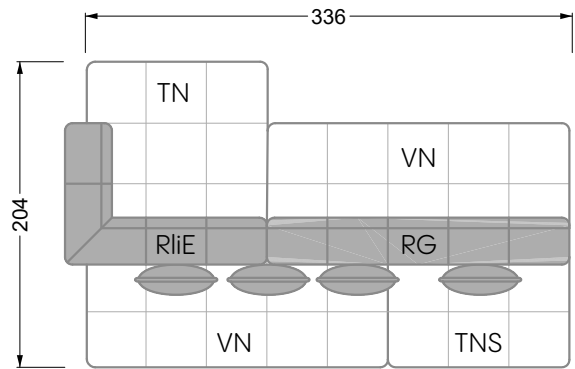

Die Anbauteile weisen an den Anstellseiten eine unecht bezogene Anstellseite ohne Rundung auf.

Die Abschluss- und Einzelteile weisen an den freien Seiten eine Rundung auf (6 cm).

D.h. Bei freier Kombination aus Einzelteilen müssen jeweils 6 cm an den Anstellseiten abgezogen werden.

Edgy

107 • Ecksofas mit langer Récamière

Kissenempfehlung: **D 108 Q**

Kissenempfehlung: **D 108 Q**

Ocean 7

158 • Sofas und Eckgruppen Sitztiefe 95 cm

W104-160
Liegefläche 160 x 200 cm

W104-180
Liegefläche 180 x 200 cm

W104-200
Liegefläche 200 x 200 cm

Boxspring-System-Matratze

Kaltschaum-Matratze

W 129-160

Liegefläche
160 x 200 cm

W 129-180

Liegefläche
180 x 200 cm

W 129-200

Liegefläche
200 x 200 cm

A

RP 129-80

B

RP 129-100

C

RP 129-120

D