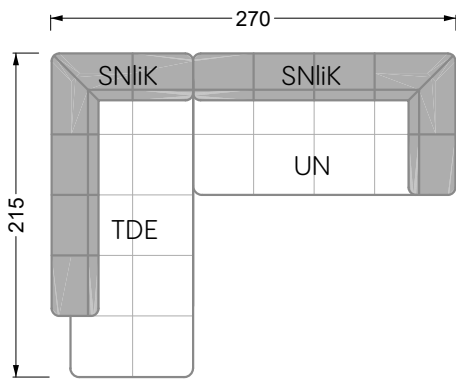

Couch- / Beistelltische	147
--------------------------------	-----

Sessel	148
---------------	-----

Esstische und - Stühle	149
-------------------------------	-----

Die Maße gelten für freistehende Einzelteile.

Die Anbauteile weisen an den Anstellseiten eine unecht bezogene Anstellseite ohne Rundung auf.

Die Abschluss- und Einzelteile weisen an den freien Seiten eine Rundung auf (6 cm).

D.h. Bei freier Kombination aus Einzelteilen müssen jeweils 6 cm an den Anstellseiten abgezogen werden.

Edgy

107 • Ecksofas mit langer Récamière

Kissenempfehlung: **D 108 Q**

Kissenempfehlung: **D 108 Q**

Ocean 7

158 • Sofas und Eckgruppen Sitztiefe 95 cm

W104-160
Liegefläche 160 x 200 cm

W104-180
Liegefläche 180 x 200 cm

W104-200
Liegefläche 200 x 200 cm

Boxspring-System-Matratze

Kaltschaum-Matratze

W 129-160

Liegefläche
160 x 200 cm

W 129-180

Liegefläche
180 x 200 cm

W 129-200