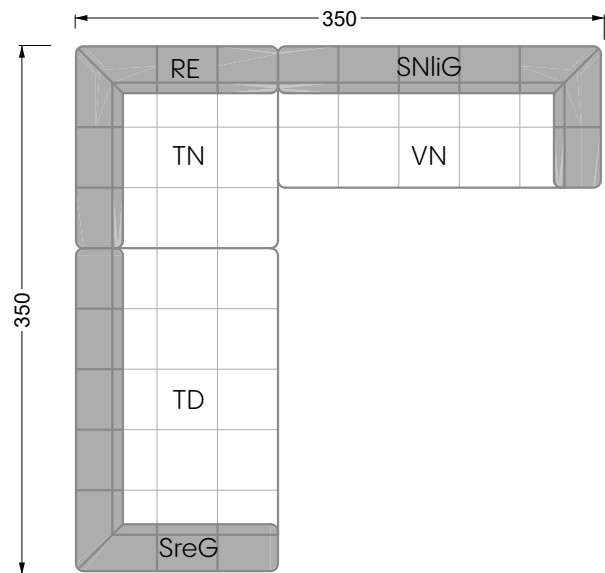

Die Anbauteile weisen an den Anstellseiten eine unecht bezogene Anstellseite ohne Rundung auf.

Die Abschluss- und Einzelteile weisen an den freien Seiten eine Rundung auf (6 cm).

D.h. Bei freier Kombination aus Einzelteilen müssen jeweils 6 cm an den Anstellseiten abgezogen werden.

Edgy

107 • Ecksofas mit langer Récamière

Kissenempfehlung: **D 108 Q**

Kissenempfehlung: **D 108 Q**

Ocean 7

158 • Sofas und Eckgruppen Sitztiefe 95 cm

W104-160
Liegefläche 160 x 200 cm

W104-180
Liegefläche 180 x 200 cm

W104-200
Liegefläche 200 x 200 cm

Boxspring-System-Matratze

Kaltschaum-Matratze

W 129-160

Liegefläche
160 x 200 cm

W 129-180

Liegefläche
180 x 200 cm

W 129-200

Liegefläche
200 x 200 cm

A

RP 129-80

B

RP 129-100

C

RP 129-120

D