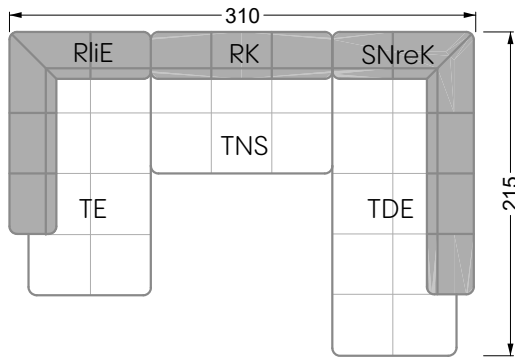

Die Anbauteile weisen an den Anstellseiten eine unecht bezogene Anstellseite ohne Rundung auf.

Die Abschluss- und Einzelteile weisen an den freien Seiten eine Rundung auf (6 cm).

D.h. Bei freier Kombination aus Einzelteilen müssen jeweils 6 cm an den Anstellseiten abgezogen werden.

Edgy

107 • Ecksofas mit langer Récamière

Kissenempfehlung: **D 108 Q**

Kissenempfehlung: **D 108 Q**

Ocean 7

158 • Sofas und Eckgruppen Sitztiefe 95 cm

W104-160
Liegefläche 160 x 200 cm

W104-180
Liegefläche 180 x 200 cm

W104-200
Liegefläche 200 x 200 cm

Boxspring-System-Matratze

Kaltschaum-Matratze

W 129-160

Liegefläche
160 x 200 cm

W 129-180

Liegefläche
180 x 200 cm

W 129-200

Liegefläche
200 x 200 cm

A

RP 129-80

B

RP 129-100

C

RP 129-120

D