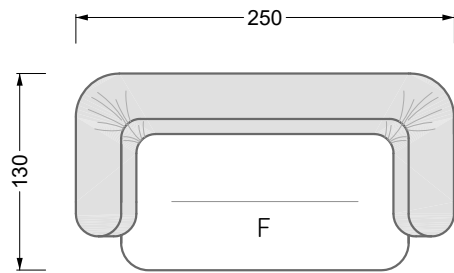

Couch- / Beistelltische	147
--------------------------------	-----

Sessel	148
---------------	-----

Esstische und - Stühle	149
-------------------------------	-----

Die Maße gelten für freistehende Einzelteile.

Die Anbauteile weisen an den Anstellseiten eine unecht bezogene Anstellseite ohne Rundung auf.

Die Abschluss- und Einzelteile weisen an den freien Seiten eine Rundung auf (6 cm).

D.h. Bei freier Kombination aus Einzelteilen müssen jeweils 6 cm an den Anstellseiten abgezogen werden.

W 129-160

5-er

Breite: 202,5 cm

W 129-160

6-er

Breite: 243,0 cm

SET 1.3

W 129-160

5-er

Breite: 202,5 cm

6-er

Breite: 243,0 cm

SET 2.3

W 129-160

7-er

Breite: 283,5 cm