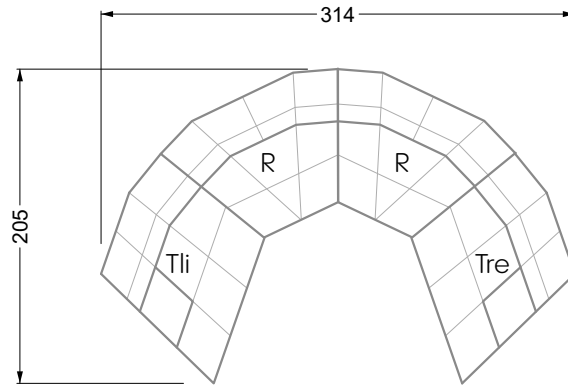

Edgy

107 • Ecksofas mit langer Récamière

Kissenempfehlung: **D 108 Q**

Kissenempfehlung: **D 108 Q**

Ocean 7

158 • Sofas und Eckgruppen Sitztiefe 95 cm

W104-160
Liegefläche 160 x 200 cm

W104-180
Liegefläche 180 x 200 cm

W104-200
Liegefläche 200 x 200 cm

Boxspring-System-Matratze

Kaltschaum-Matratze

W 129-160

Liegefläche
160 x 200 cm

W 129-180

Liegefläche
180 x 200 cm

W 129-200

W 129-160

W 129-160

4-er

Breite: 176,0 cm

W 129-160

5-er

Breite: 202,5 cm

6-er

5-er

Breite: 202,5 cm

6-er

Breite: 243,0 cm

SET 2.3

W 129-160

7-er

Breite: 283,5 cm