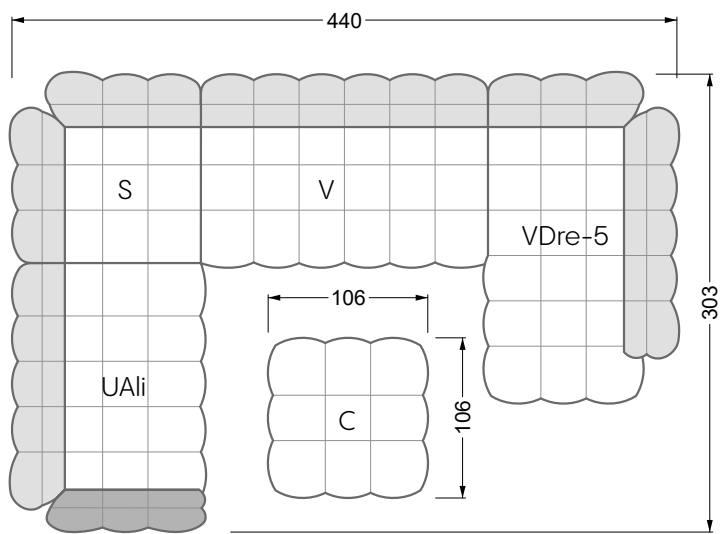

Couch- / Beistelltische	147
--------------------------------	-----

Sessel	148
---------------	-----

Esstische und - Stühle	149
-------------------------------	-----

Die Maße gelten für freistehende Einzelteile.

Die Anbauteile weisen an den Anstellseiten eine unecht bezogene Anstellseite ohne Rundung auf.

Die Abschluss- und Einzelteile weisen an den freien Seiten eine Rundung auf (6 cm).

D.h. Bei freier Kombination aus Einzelteilen müssen jeweils 6 cm an den Anstellseiten abgezogen werden.

W 129-160

W 129-160

4-er

Breite: 176,0 cm

W 129-160

5-er

Breite: 202,5 cm

6-er

5-er

Breite: 202,5 cm

6-er

Breite: 243,0 cm

SET 2.3

W 129-160

7-er

Breite: 283,5 cm