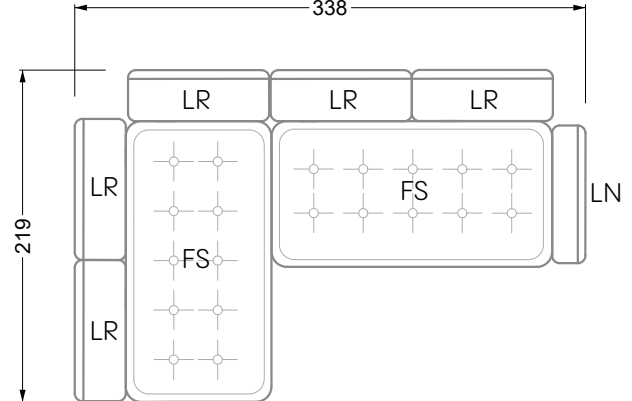

Die Anbauteile weisen an den Anstellseiten eine unecht bezogene Anstellseite ohne Rundung auf.

Die Abschluss- und Einzelteile weisen an den freien Seiten eine Rundung auf (6 cm).

D.h. Bei freier Kombination aus Einzelteilen müssen jeweils 6 cm an den Anstellseiten abgezogen werden.

Edgy

107 • Ecksofas mit langer Récamière

Kissenempfehlung: **D 108 Q**

Kissenempfehlung: **D 108 Q**

Ocean 7

158 • Sofas und Eckgruppen Sitztiefe 95 cm

W104-160
Liegefläche 160 x 200 cm

W104-180
Liegefläche 180 x 200 cm

W104-200
Liegefläche 200 x 200 cm

Boxspring-System-Matratze

Kaltschaum-Matratze

W 129-160

Liegefläche
160 x 200 cm

W 129-180

Liegefläche
180 x 200 cm

W 129-200

Liegefläche
200 x 200 cm

A

RP 129-80

B

RP 129-100

C

RP 129-120

D