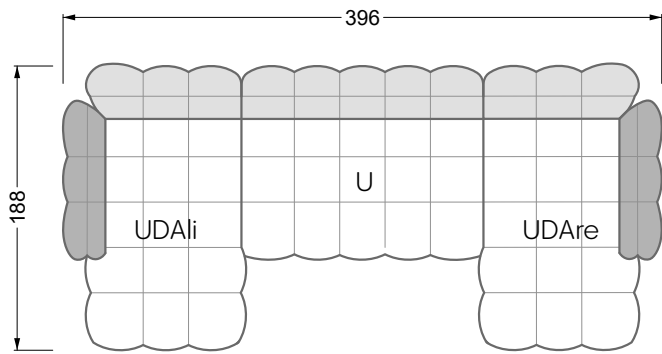

Couch- / Beistelltische	147
--------------------------------	-----

Sessel	148
---------------	-----

Esstische und - Stühle	149
-------------------------------	-----

Die Maße gelten für freistehende Einzelteile.

Die Anbauteile weisen an den Anstellseiten eine unecht bezogene Anstellseite ohne Rundung auf.

Die Abschluss- und Einzelteile weisen an den freien Seiten eine Rundung auf (6 cm).

D.h. Bei freier Kombination aus Einzelteilen müssen jeweils 6 cm an den Anstellseiten abgezogen werden.

Edgy

107 • Ecksofas mit langer Récamière

Kissenempfehlung: **D 108 Q**

Kissenempfehlung: **D 108 Q**

Ocean 7

158 • Sofas und Eckgruppen Sitztiefe 95 cm

W104-160
Liegefläche 160 x 200 cm

W104-180
Liegefläche 180 x 200 cm