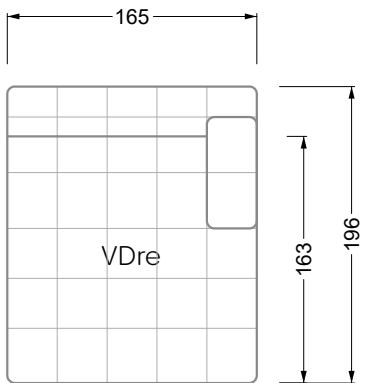

Edgy

107 • Ecksofas mit langer Récamière

Kissenempfehlung: **D 108 Q**

Kissenempfehlung: **D 108 Q**

Ocean 7

158 • Sofas und Eckgruppen Sitztiefe 95 cm

W104-160
Liegefläche 160 x 200 cm

W104-180
Liegefläche 180 x 200 cm

W104-200
Liegefläche 200 x 200 cm

Boxspring-System-Matratze

Kaltschaum-Matratze

W 129-160

Liegefläche
160 x 200 cm

W 129-180

Liegefläche
180 x 200 cm

W 129-200

Liegefläche
200 x 200 cm

A

RP 129-80

B

RP 129-100

C

RP 129-120

D

W 129-160

W 129-160

4-er

Breite: 176,0 cm

W 129-160

5-er

Breite: 202,5 cm

6-er