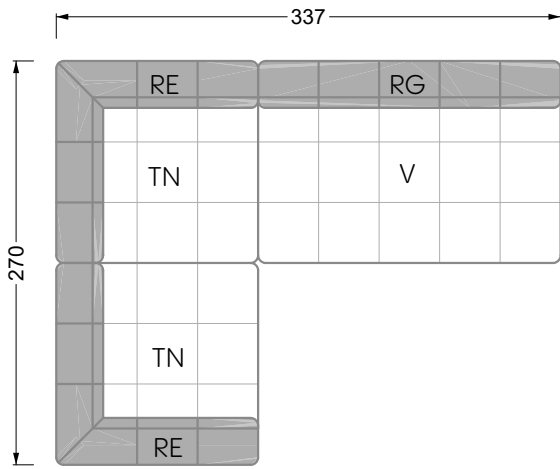

Couch- / Beistelltische	147
--------------------------------	-----

Sessel	148
---------------	-----

Esstische und - Stühle	149
-------------------------------	-----

Die Maße gelten für freistehende Einzelteile.

Die Anbauteile weisen an den Anstellseiten eine unecht bezogene Anstellseite ohne Rundung auf.

Die Abschluss- und Einzelteile weisen an den freien Seiten eine Rundung auf (6 cm).

D.h. Bei freier Kombination aus Einzelteilen müssen jeweils 6 cm an den Anstellseiten abgezogen werden.

Edgy

107 • Ecksofas mit langer Récamière

Kissenempfehlung: **D 108 Q**

Kissenempfehlung: **D 108 Q**

Ocean 7

158 • Sofas und Eckgruppen Sitztiefe 95 cm

W104-160
Liegefläche 160 x 200 cm

W104-180
Liegefläche 180 x 200 cm

W104-200
Liegefläche 200 x 200 cm

Boxspring-System-Matratze

Kaltschaum-Matratze

W 129-160

Liegefläche
160 x 200 cm

W 129-180

Liegefläche
180 x 200 cm

W 129-200