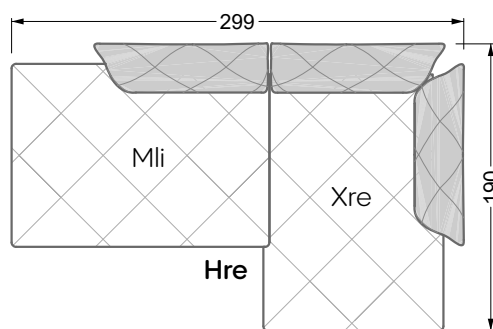

Couch- / Beistelltische	147
--------------------------------	-----

Sessel	148
---------------	-----

Esstische und - Stühle	149
-------------------------------	-----

Die Maße gelten für freistehende Einzelteile.

Die Anbauteile weisen an den Anstellseiten eine unecht bezogene Anstellseite ohne Rundung auf.

Die Abschluss- und Einzelteile weisen an den freien Seiten eine Rundung auf (6 cm).

D.h. Bei freier Kombination aus Einzelteilen müssen jeweils 6 cm an den Anstellseiten abgezogen werden.

Edgy

107 • Ecksofas mit langer Récamière

Kissenempfehlung: **D 108 Q**

Kissenempfehlung: **D 108 Q**

Ocean 7

158 • Sofas und Eckgruppen Sitztiefe 95 cm

W104-160
Liegefläche 160 x 200 cm

W104-180
Liegefläche 180 x 200 cm

W104-200
Liegefläche 200 x 200 cm

Boxspring-System-Matratze

Kaltschaum-Matratze

W 129-160

Liegefläche
160 x 200 cm

W 129-180

Liegefläche
180 x 200 cm

W 129-200