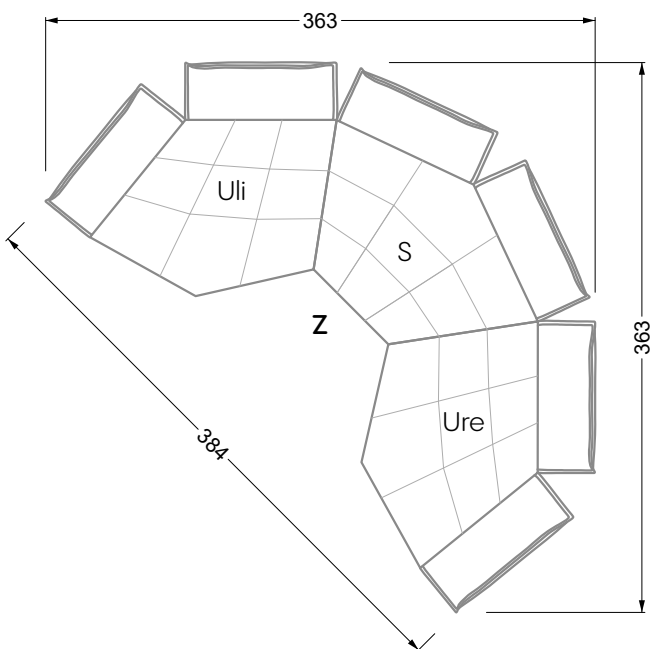

Edgy

107 • Ecksofas mit langer Récamière

Kissenempfehlung: **D 108 Q**

Kissenempfehlung: **D 108 Q**

Ocean 7

158 • Sofas und Eckgruppen Sitztiefe 95 cm

W104-160
Liegefläche 160 x 200 cm

W104-180
Liegefläche 180 x 200 cm

W104-200
Liegefläche 200 x 200 cm

Boxspring-System-Matratze

Kaltschaum-Matratze

W 129-160

Liegefläche
160 x 200 cm

W 129-180

Liegefläche
180 x 200 cm

W 129-200

Liegefläche
200 x 200 cm

A

RP 129-80

B

RP 129-100

C

RP 129-120

D

5-er

Breite: 202,5 cm

6-er

Breite: 243,0 cm

SET 2.3

W 129-160

7-er

Breite: 283,5 cm