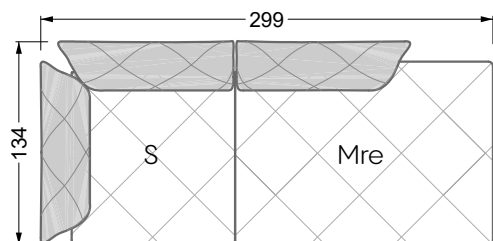

Couch- / Beistelltische	147
--------------------------------	-----

Sessel	148
---------------	-----

Esstische und - Stühle	149
-------------------------------	-----

Die Maße gelten für freistehende Einzelteile.

Die Anbauteile weisen an den Anstellseiten eine unecht bezogene Anstellseite ohne Rundung auf.

Die Abschluss- und Einzelteile weisen an den freien Seiten eine Rundung auf (6 cm).

D.h. Bei freier Kombination aus Einzelteilen müssen jeweils 6 cm an den Anstellseiten abgezogen werden.

Edgy

107 • Ecksofas mit langer Récamière

Kissenempfehlung: **D 108 Q**

Kissenempfehlung: **D 108 Q**

Ocean 7

158 • Sofas und Eckgruppen Sitztiefe 95 cm

W104-160
Liegefläche 160 x 200 cm

W104-180
Liegefläche 180 x 200 cm

W104-200
Liegefläche 200 x 200 cm

Boxspring-System-Matratze

Kaltschaum-Matratze

W 129-160

Liegefläche
160 x 200 cm

W 129-180

Liegefläche
180 x 200 cm

W 129-200