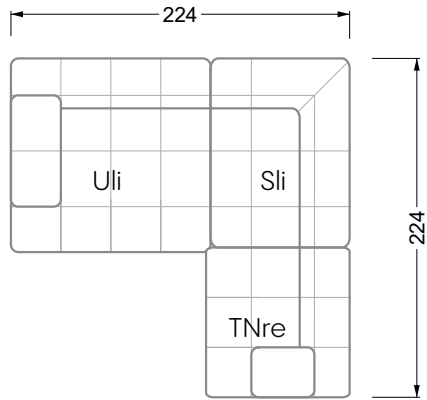

Couch- / Beistelltische	147
--------------------------------	-----

Sessel	148
---------------	-----

Esstische und - Stühle	149
-------------------------------	-----

Die Maße gelten für freistehende Einzelteile.

Edgy

107 • Ecksofas mit langer Récamière

Kissenempfehlung: **D 108 Q**

Kissenempfehlung: **D 108 Q**

Ocean 7

158 • Sofas und Eckgruppen Sitztiefe 95 cm

W104-160
Liegefläche 160 x 200 cm

W104-180
Liegefläche 180 x 200 cm

W104-200
Liegefläche 200 x 200 cm

Boxspring-System-Matratze

Kaltschaum-Matratze

W 129-160

Liegefläche
160 x 200 cm

W 129-180

Liegefläche
180 x 200 cm

W 129-200

Liegefläche
200 x 200 cm

A

RP 129-80

B

RP 129-100

C

RP 129-120

D