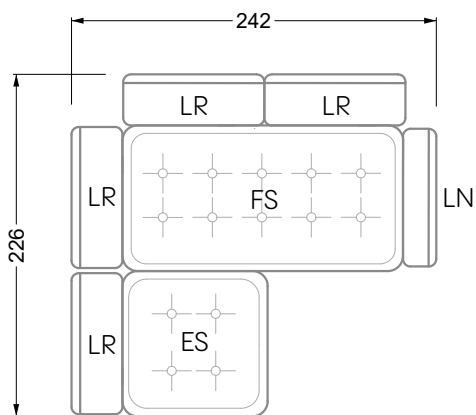

Die Anbauteile weisen an den Anstellseiten eine unecht bezogene Anstellseite ohne Rundung auf.

Die Abschluss- und Einzelteile weisen an den freien Seiten eine Rundung auf (6 cm).

D.h. Bei freier Kombination aus Einzelteilen müssen jeweils 6 cm an den Anstellseiten abgezogen werden.

Edgy

107 • Ecksofas mit langer Récamière

Kissenempfehlung: **D 108 Q**

Kissenempfehlung: **D 108 Q**

Ocean 7

158 • Sofas und Eckgruppen Sitztiefe 95 cm

W104-160
Liegefläche 160 x 200 cm

W104-180
Liegefläche 180 x 200 cm

W104-200
Liegefläche 200 x 200 cm

Boxspring-System-Matratze

Kaltschaum-Matratze

W 129-160

Liegefläche
160 x 200 cm

W 129-180

Liegefläche
180 x 200 cm

W 129-200

Liegefläche
200 x 200 cm

A

RP 129-80

B

RP 129-100

C

RP 129-120

D