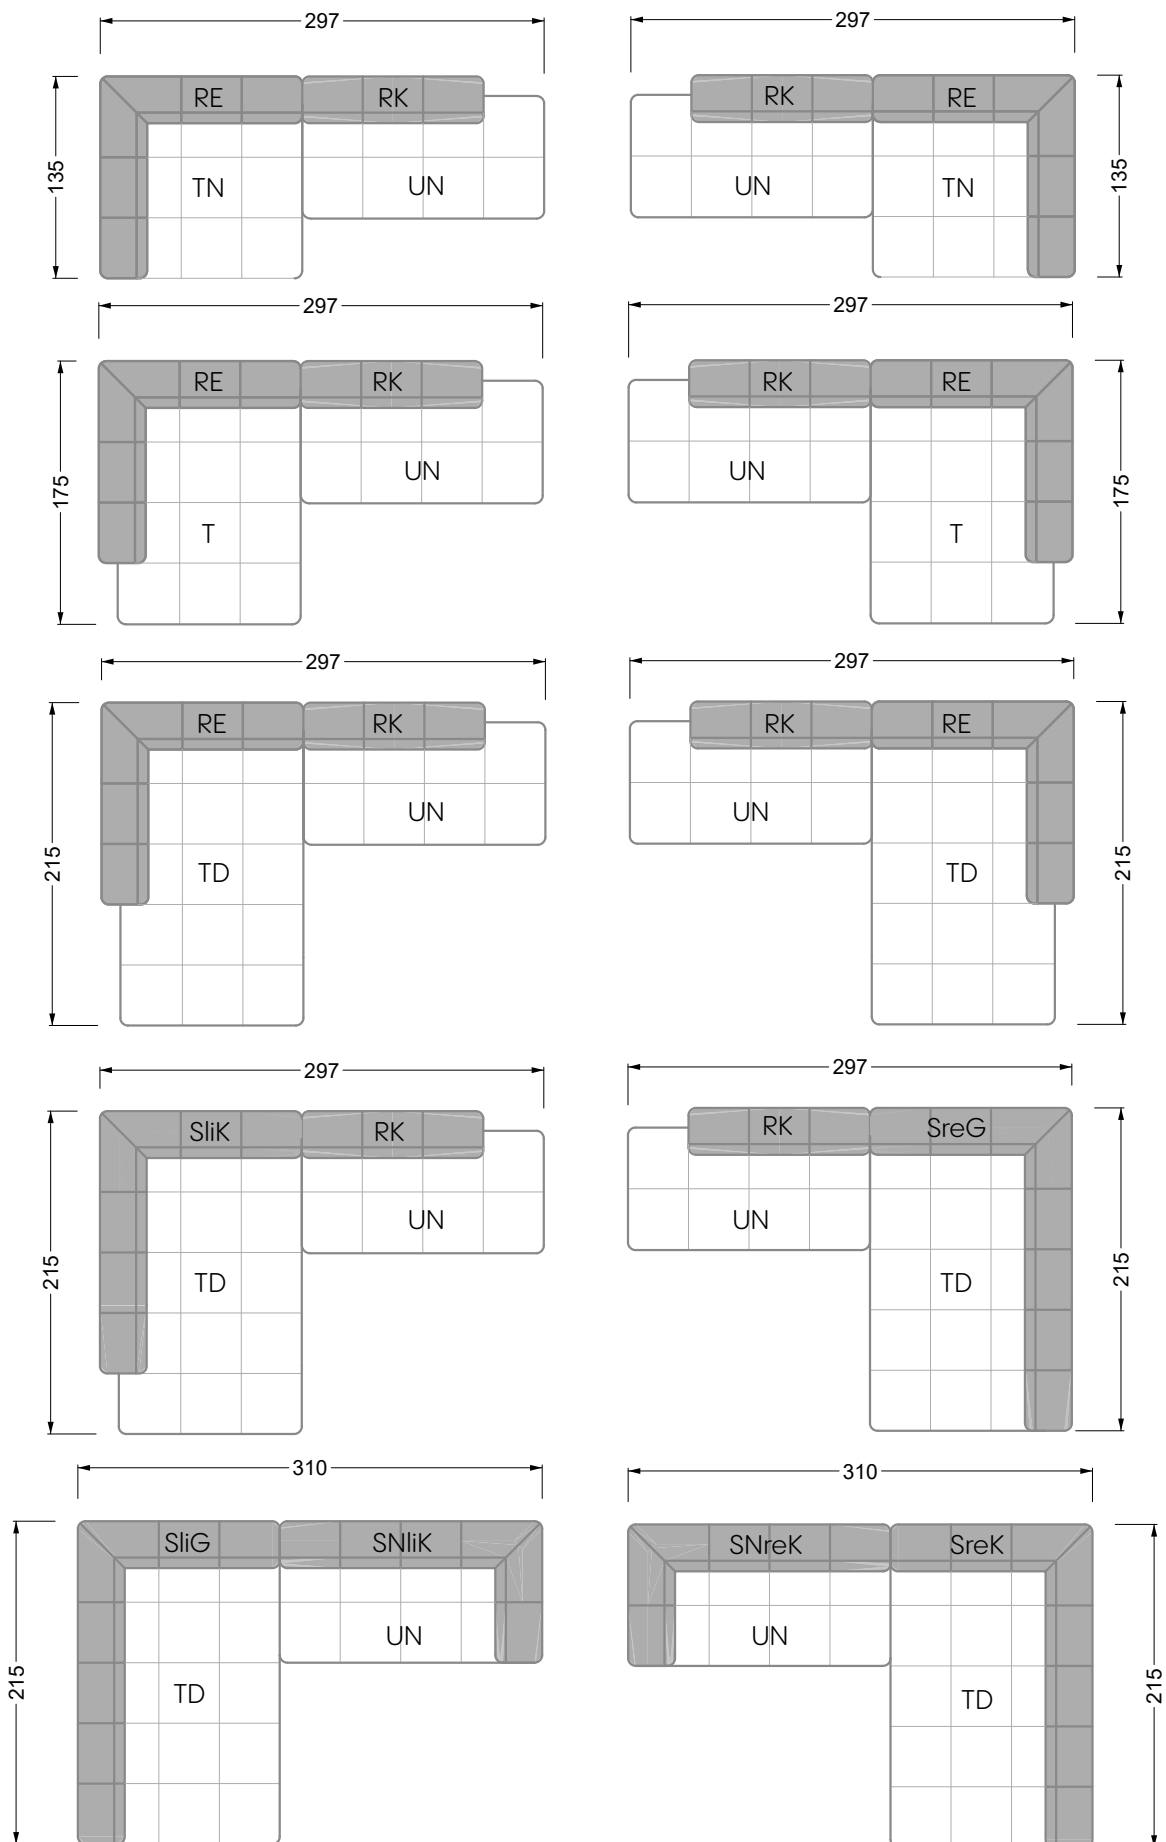

Edgy

107 • Ecksofas mit langer Récamière

Kissenempfehlung: **D 108 Q**

Kissenempfehlung: **D 108 Q**

Ocean 7

158 • Sofas und Eckgruppen Sitztiefe 95 cm

W104-160
Liegefläche 160 x 200 cm

W104-180
Liegefläche 180 x 200 cm

W104-200
Liegefläche 200 x 200 cm

Boxspring-System-Matratze

Kaltschaum-Matratze

W 129-160

Liegefläche
160 x 200 cm

W 129-180

Liegefläche
180 x 200 cm

W 129-200

Liegefläche
200 x 200 cm

A

RP 129-80

B

RP 129-100

C

RP 129-120

D

W 129-160

W 129-160

4-er

Breite: 176,0 cm

W 129-160

5-er

Breite: 202,5 cm

6-er