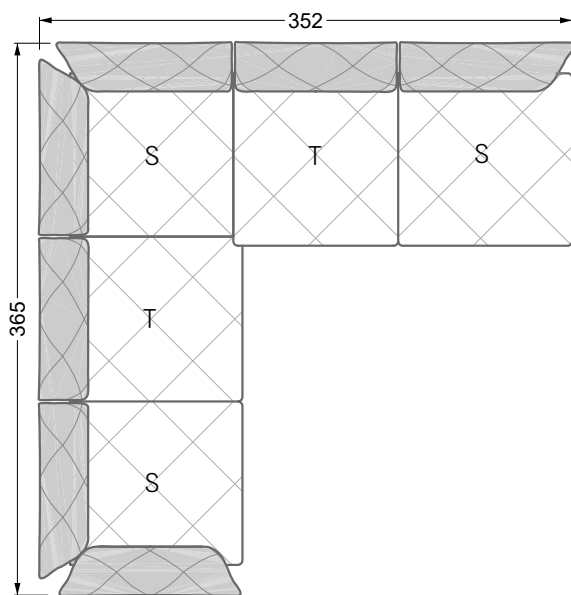

Couch- / Beistelltische	147
--------------------------------	-----

Sessel	148
---------------	-----

Esstische und - Stühle	149
-------------------------------	-----

Die Maße gelten für freistehende Einzelteile.

Die Anbauteile weisen an den Anstellseiten eine unecht bezogene Anstellseite ohne Rundung auf.

Die Abschluss- und Einzelteile weisen an den freien Seiten eine Rundung auf (6 cm).

D.h. Bei freier Kombination aus Einzelteilen müssen jeweils 6 cm an den Anstellseiten abgezogen werden.

Edgy

107 • Ecksofas mit langer Récamière

Kissenempfehlung: **D 108 Q**

Kissenempfehlung: **D 108 Q**

Ocean 7

158 • Sofas und Eckgruppen Sitztiefe 95 cm

W104-160
Liegefläche 160 x 200 cm

W104-180
Liegefläche 180 x 200 cm

W104-200
Liegefläche 200 x 200 cm

Boxspring-System-Matratze

Kaltschaum-Matratze

W 129-160

Liegefläche
160 x 200 cm

W 129-180

Liegefläche
180 x 200 cm

W 129-200