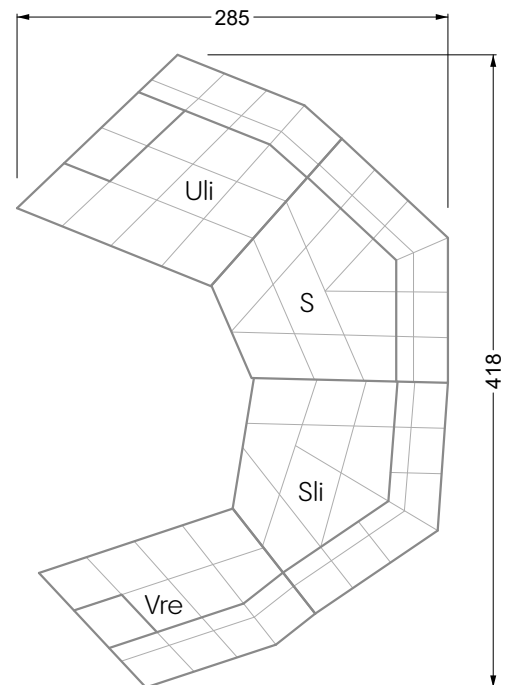

Edgy

107 • Ecksofas mit langer Récamière

Kissenempfehlung: **D 108 Q**

Kissenempfehlung: **D 108 Q**

Ocean 7

158 • Sofas und Eckgruppen Sitztiefe 95 cm

W104-160
Liegefläche 160 x 200 cm

W104-180
Liegefläche 180 x 200 cm

W104-200
Liegefläche 200 x 200 cm

Boxspring-System-Matratze

Kaltschaum-Matratze

W 129-160

Liegefläche
160 x 200 cm

W 129-180

Liegefläche
180 x 200 cm

W 129-200

Liegefläche
200 x 200 cm

A

RP 129-80

B

RP 129-100

C

RP 129-120

D

W 129-160

W 129-160

4-er

Breite: 176,0 cm

W 129-160

5-er

Breite: 202,5 cm

6-er