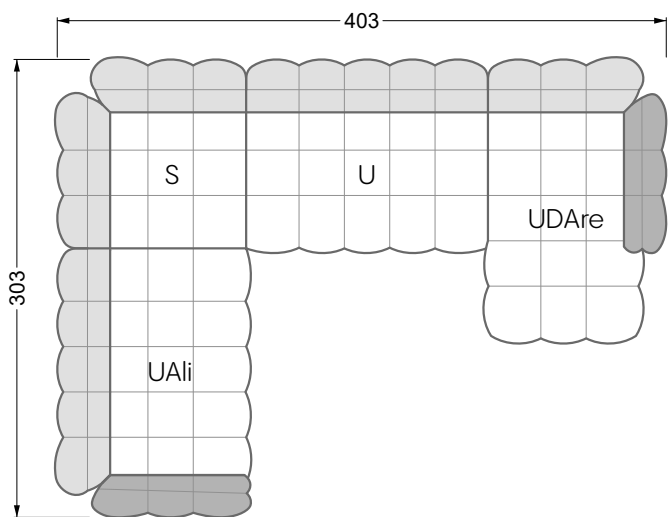

Couch- / Beistelltische	147
--------------------------------	-----

Sessel	148
---------------	-----

Esstische und - Stühle	149
-------------------------------	-----

Die Maße gelten für freistehende Einzelteile.

Die Anbauteile weisen an den Anstellseiten eine unecht bezogene Anstellseite ohne Rundung auf.

Die Abschluss- und Einzelteile weisen an den freien Seiten eine Rundung auf (6 cm).

D.h. Bei freier Kombination aus Einzelteilen müssen jeweils 6 cm an den Anstellseiten abgezogen werden.

Edgy

107 • Ecksofas mit langer Récamière

Kissenempfehlung: **D 108 Q**

Kissenempfehlung: **D 108 Q**

Ocean 7

158 • Sofas und Eckgruppen Sitztiefe 95 cm

W104-160
Liegefläche 160 x 200 cm

W104-180
Liegefläche 180 x 200 cm

5-er

Breite: 202,5 cm

6-er

Breite: 243,0 cm

SET 2.3

W 129-160

7-er

Breite: 283,5 cm