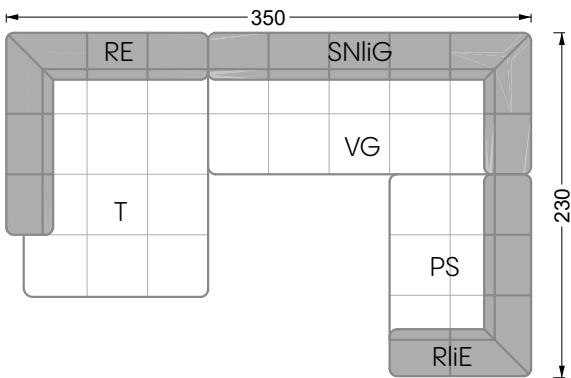

Die Anbauteile weisen an den Anstellseiten eine unecht bezogene Anstellseite ohne Rundung auf.

Die Abschluss- und Einzelteile weisen an den freien Seiten eine Rundung auf (6 cm).

D.h. Bei freier Kombination aus Einzelteilen müssen jeweils 6 cm an den Anstellseiten abgezogen werden.

Edgy

107 • Ecksofas mit langer Récamière

Kissenempfehlung: **D 108 Q**

Kissenempfehlung: **D 108 Q**

Ocean 7

158 • Sofas und Eckgruppen Sitztiefe 95 cm

W104-160
Liegefläche 160 x 200 cm

W104-180
Liegefläche 180 x 200 cm

W104-200
Liegefläche 200 x 200 cm

Boxspring-System-Matratze

Kaltschaum-Matratze

W 129-160

Liegefläche
160 x 200 cm

W 129-180

Liegefläche
180 x 200 cm

W 129-200

Liegefläche
200 x 200 cm

A

RP 129-80

B

RP 129-100

C

RP 129-120

D