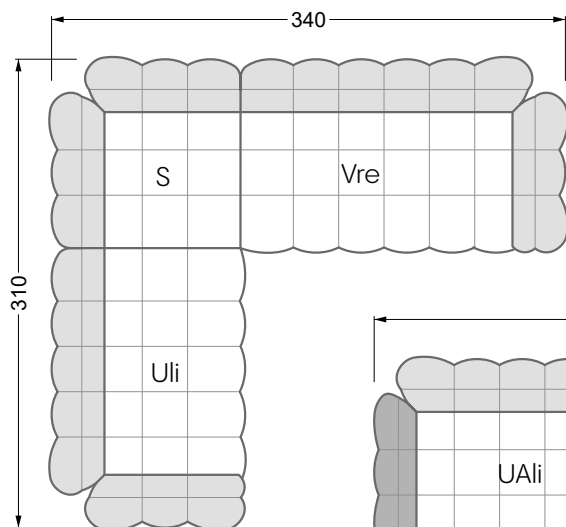

Couch- / Beistelltische	147
--------------------------------	-----

Sessel	148
---------------	-----

Esstische und - Stühle	149
-------------------------------	-----

Die Maße gelten für freistehende Einzelteile.

Die Anbauteile weisen an den Anstellseiten eine unecht bezogene Anstellseite ohne Rundung auf.

Die Abschluss- und Einzelteile weisen an den freien Seiten eine Rundung auf (6 cm).

D.h. Bei freier Kombination aus Einzelteilen müssen jeweils 6 cm an den Anstellseiten abgezogen werden.

Edgy

107 • Ecksofas mit langer Récamière

Kissenempfehlung: **D 108 Q**

Kissenempfehlung: **D 108 Q**

Ocean 7

158 • Sofas und Eckgruppen Sitztiefe 95 cm

W104-160
Liegefläche 160 x 200 cm

W104-180
Liegefläche 180 x 200 cm

5-er

Breite: 202,5 cm

6-er

Breite: 243,0 cm

SET 2.3

W 129-160

7-er

Breite: 283,5 cm