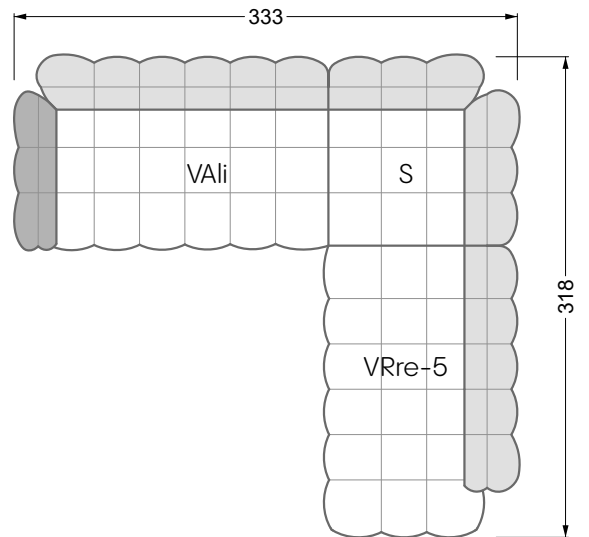

Couch- / Beistelltische	147
--------------------------------	-----

Sessel	148
---------------	-----

Esstische und - Stühle	149
-------------------------------	-----

Die Maße gelten für freistehende Einzelteile.

Die Anbauteile weisen an den Anstellseiten eine unecht bezogene Anstellseite ohne Rundung auf.

Die Abschluss- und Einzelteile weisen an den freien Seiten eine Rundung auf (6 cm).

D.h. Bei freier Kombination aus Einzelteilen müssen jeweils 6 cm an den Anstellseiten abgezogen werden.

Edgy

107 • Ecksofas mit langer Récamière

Kissenempfehlung: **D 108 Q**

Kissenempfehlung: **D 108 Q**

Ocean 7

158 • Sofas und Eckgruppen Sitztiefe 95 cm

W104-160
Liegefläche 160 x 200 cm

W104-180
Liegefläche 180 x 200 cm

5-er

Breite: 202,5 cm

6-er

Breite: 243,0 cm

SET 2.3

W 129-160

7-er

Breite: 283,5 cm