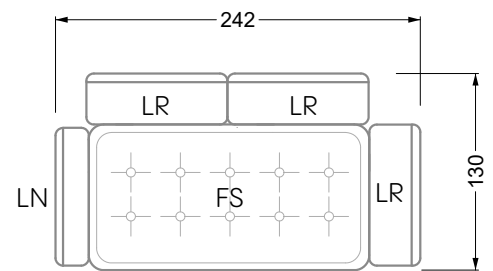

Die Anbauteile weisen an den Anstellseiten eine unecht bezogene Anstellseite ohne Rundung auf.

Die Abschluss- und Einzelteile weisen an den freien Seiten eine Rundung auf (6 cm).

D.h. Bei freier Kombination aus Einzelteilen müssen jeweils 6 cm an den Anstellseiten abgezogen werden.

Edgy

107 • Ecksofas mit langer Récamière

Kissenempfehlung: **D 108 Q**

Kissenempfehlung: **D 108 Q**

Ocean 7

158 • Sofas und Eckgruppen Sitztiefe 95 cm

W104-160
Liegefläche 160 x 200 cm

W104-180
Liegefläche 180 x 200 cm

W104-200
Liegefläche 200 x 200 cm

Boxspring-System-Matratze

Kaltschaum-Matratze

W 129-160

Liegefläche
160 x 200 cm

W 129-180

Liegefläche
180 x 200 cm

W 129-200

Liegefläche
200 x 200 cm

A

RP 129-80

B

RP 129-100

C

RP 129-120

D