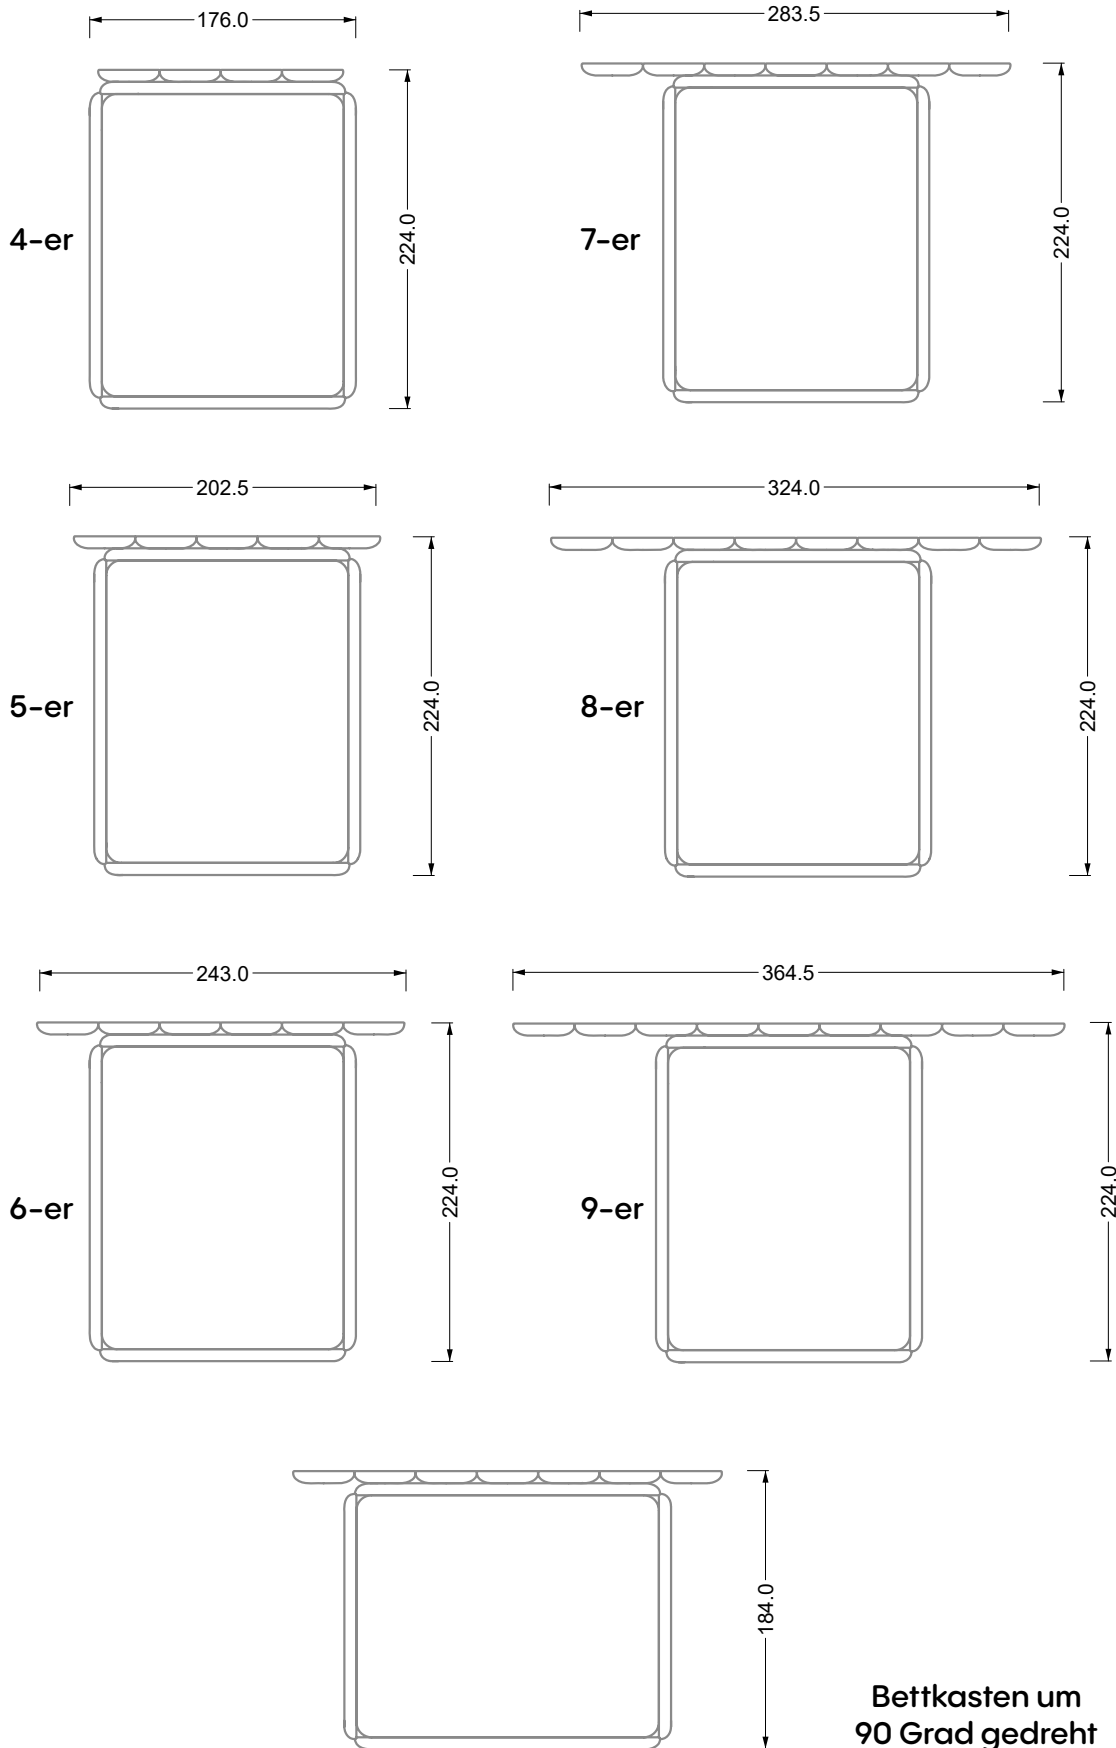

Liegefläche
200 x 200 cm

A

RP 129-80

B

RP 129-100

C

RP 129-120

D

W 129-160

W 129-160

4-er

Breite: 176,0 cm

W 129-160

5-er

Breite: 202,5 cm

6-er

Breite: 243,0 cm

W 129-160

7-er

Breite: 283,5 cm

8-er

Breite: 324,0 cm

9-er

Breite: 364,5 cm

W 129-160

5-er

Breite: 202,5 cm

W 129-160

6-er

Breite: 243,0 cm

SET 1.3

W 129-160