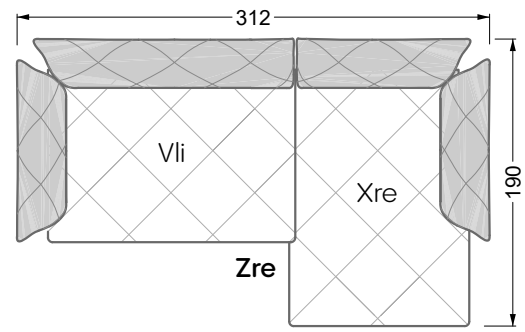

Couch- / Beistelltische	147
--------------------------------	-----

Sessel	148
---------------	-----

Esstische und - Stühle	149
-------------------------------	-----

Die Maße gelten für freistehende Einzelteile.

Die Anbauteile weisen an den Anstellseiten eine unecht bezogene Anstellseite ohne Rundung auf.

Die Abschluss- und Einzelteile weisen an den freien Seiten eine Rundung auf (6 cm).

D.h. Bei freier Kombination aus Einzelteilen müssen jeweils 6 cm an den Anstellseiten abgezogen werden.

Edgy

107 • Ecksofas mit langer Récamière

Kissenempfehlung: **D 108 Q**

Kissenempfehlung: **D 108 Q**

Ocean 7

158 • Sofas und Eckgruppen Sitztiefe 95 cm

W104-160
Liegefläche 160 x 200 cm

W104-180
Liegefläche 180 x 200 cm

W104-200
Liegefläche 200 x 200 cm

Boxspring-System-Matratze

Kaltschaum-Matratze

W 129-160

Liegefläche
160 x 200 cm

W 129-180

Liegefläche
180 x 200 cm

W 129-200