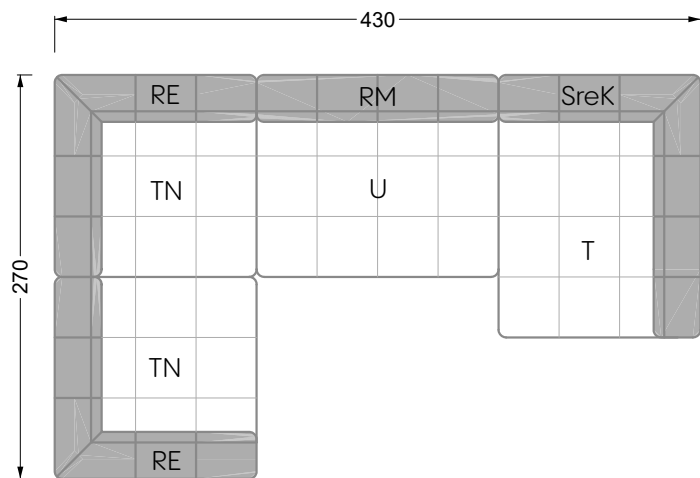

Die Anbauteile weisen an den Anstellseiten eine unecht bezogene Anstellseite ohne Rundung auf.

Die Abschluss- und Einzelteile weisen an den freien Seiten eine Rundung auf (6 cm).

D.h. Bei freier Kombination aus Einzelteilen müssen jeweils 6 cm an den Anstellseiten abgezogen werden.

Edgy

107 • Ecksofas mit langer Récamière

Kissenempfehlung: **D 108 Q**

Kissenempfehlung: **D 108 Q**

Ocean 7

158 • Sofas und Eckgruppen Sitztiefe 95 cm

W104-160
Liegefläche 160 x 200 cm

W104-180
Liegefläche 180 x 200 cm

W104-200
Liegefläche 200 x 200 cm

Boxspring-System-Matratze

Kaltschaum-Matratze

W 129-160

Liegefläche
160 x 200 cm

W 129-180

Liegefläche
180 x 200 cm

W 129-200

Liegefläche
200 x 200 cm

A

RP 129-80

B

RP 129-100

C

RP 129-120

D