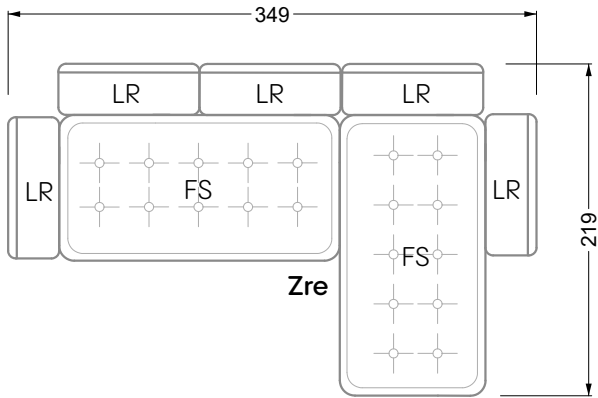

Die Anbauteile weisen an den Anstellseiten eine unecht bezogene Anstellseite ohne Rundung auf.

Die Abschluss- und Einzelteile weisen an den freien Seiten eine Rundung auf (6 cm).

D.h. Bei freier Kombination aus Einzelteilen müssen jeweils 6 cm an den Anstellseiten abgezogen werden.

Edgy

107 • Ecksofas mit langer Récamière

Kissenempfehlung: **D 108 Q**

Kissenempfehlung: **D 108 Q**

Ocean 7

158 • Sofas und Eckgruppen Sitztiefe 95 cm

W104-160
Liegefläche 160 x 200 cm

W104-180
Liegefläche 180 x 200 cm

W104-200
Liegefläche 200 x 200 cm

Boxspring-System-Matratze

Kaltschaum-Matratze

W 129-160

Liegefläche
160 x 200 cm

W 129-180

Liegefläche
180 x 200 cm

W 129-200

Liegefläche
200 x 200 cm

A

RP 129-80

B

RP 129-100

C

RP 129-120

D