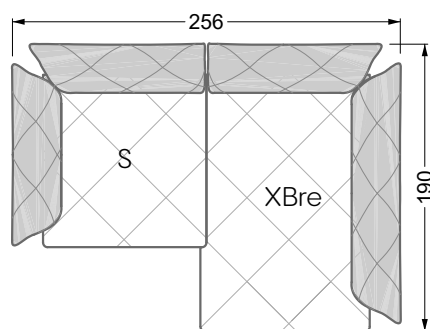

Couch- / Beistelltische	147
--------------------------------	-----

Sessel	148
---------------	-----

Esstische und - Stühle	149
-------------------------------	-----

Die Maße gelten für freistehende Einzelteile.

Die Anbauteile weisen an den Anstellseiten eine unecht bezogene Anstellseite ohne Rundung auf.

Die Abschluss- und Einzelteile weisen an den freien Seiten eine Rundung auf (6 cm).

D.h. Bei freier Kombination aus Einzelteilen müssen jeweils 6 cm an den Anstellseiten abgezogen werden.

Edgy

107 • Ecksofas mit langer Récamière

Kissenempfehlung: **D 108 Q**

Kissenempfehlung: **D 108 Q**

Ocean 7

158 • Sofas und Eckgruppen Sitztiefe 95 cm

W104-160
Liegefläche 160 x 200 cm

W104-180
Liegefläche 180 x 200 cm

W104-200
Liegefläche 200 x 200 cm

Boxspring-System-Matratze

Kaltschaum-Matratze

W 129-160

Liegefläche
160 x 200 cm

W 129-180

Liegefläche
180 x 200 cm

W 129-200