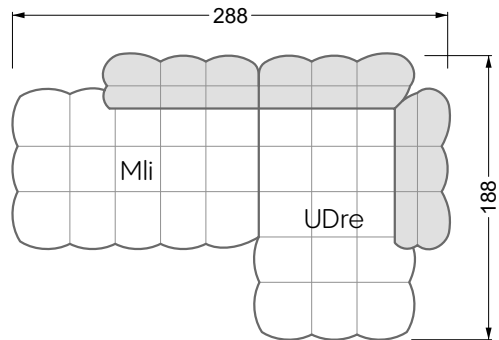

Couch- / Beistelltische	147
--------------------------------	-----

Sessel	148
---------------	-----

Esstische und - Stühle	149
-------------------------------	-----

Die Maße gelten für freistehende Einzelteile.

Die Anbauteile weisen an den Anstellseiten eine unecht bezogene Anstellseite ohne Rundung auf.

Die Abschluss- und Einzelteile weisen an den freien Seiten eine Rundung auf (6 cm).

D.h. Bei freier Kombination aus Einzelteilen müssen jeweils 6 cm an den Anstellseiten abgezogen werden.

Edgy

107 • Ecksofas mit langer Récamière

Kissenempfehlung: **D 108 Q**

Kissenempfehlung: **D 108 Q**

Ocean 7

158 • Sofas und Eckgruppen Sitztiefe 95 cm

W104-160
Liegefläche 160 x 200 cm

W104-180
Liegefläche 180 x 200 cm

5-er

Breite: 202,5 cm

6-er

Breite: 243,0 cm

SET 2.3

W 129-160

7-er

Breite: 283,5 cm