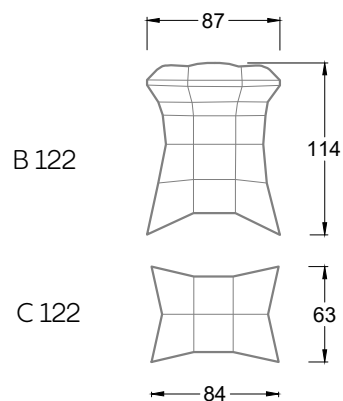

C 122

Hangout 122

Sessel

B 122