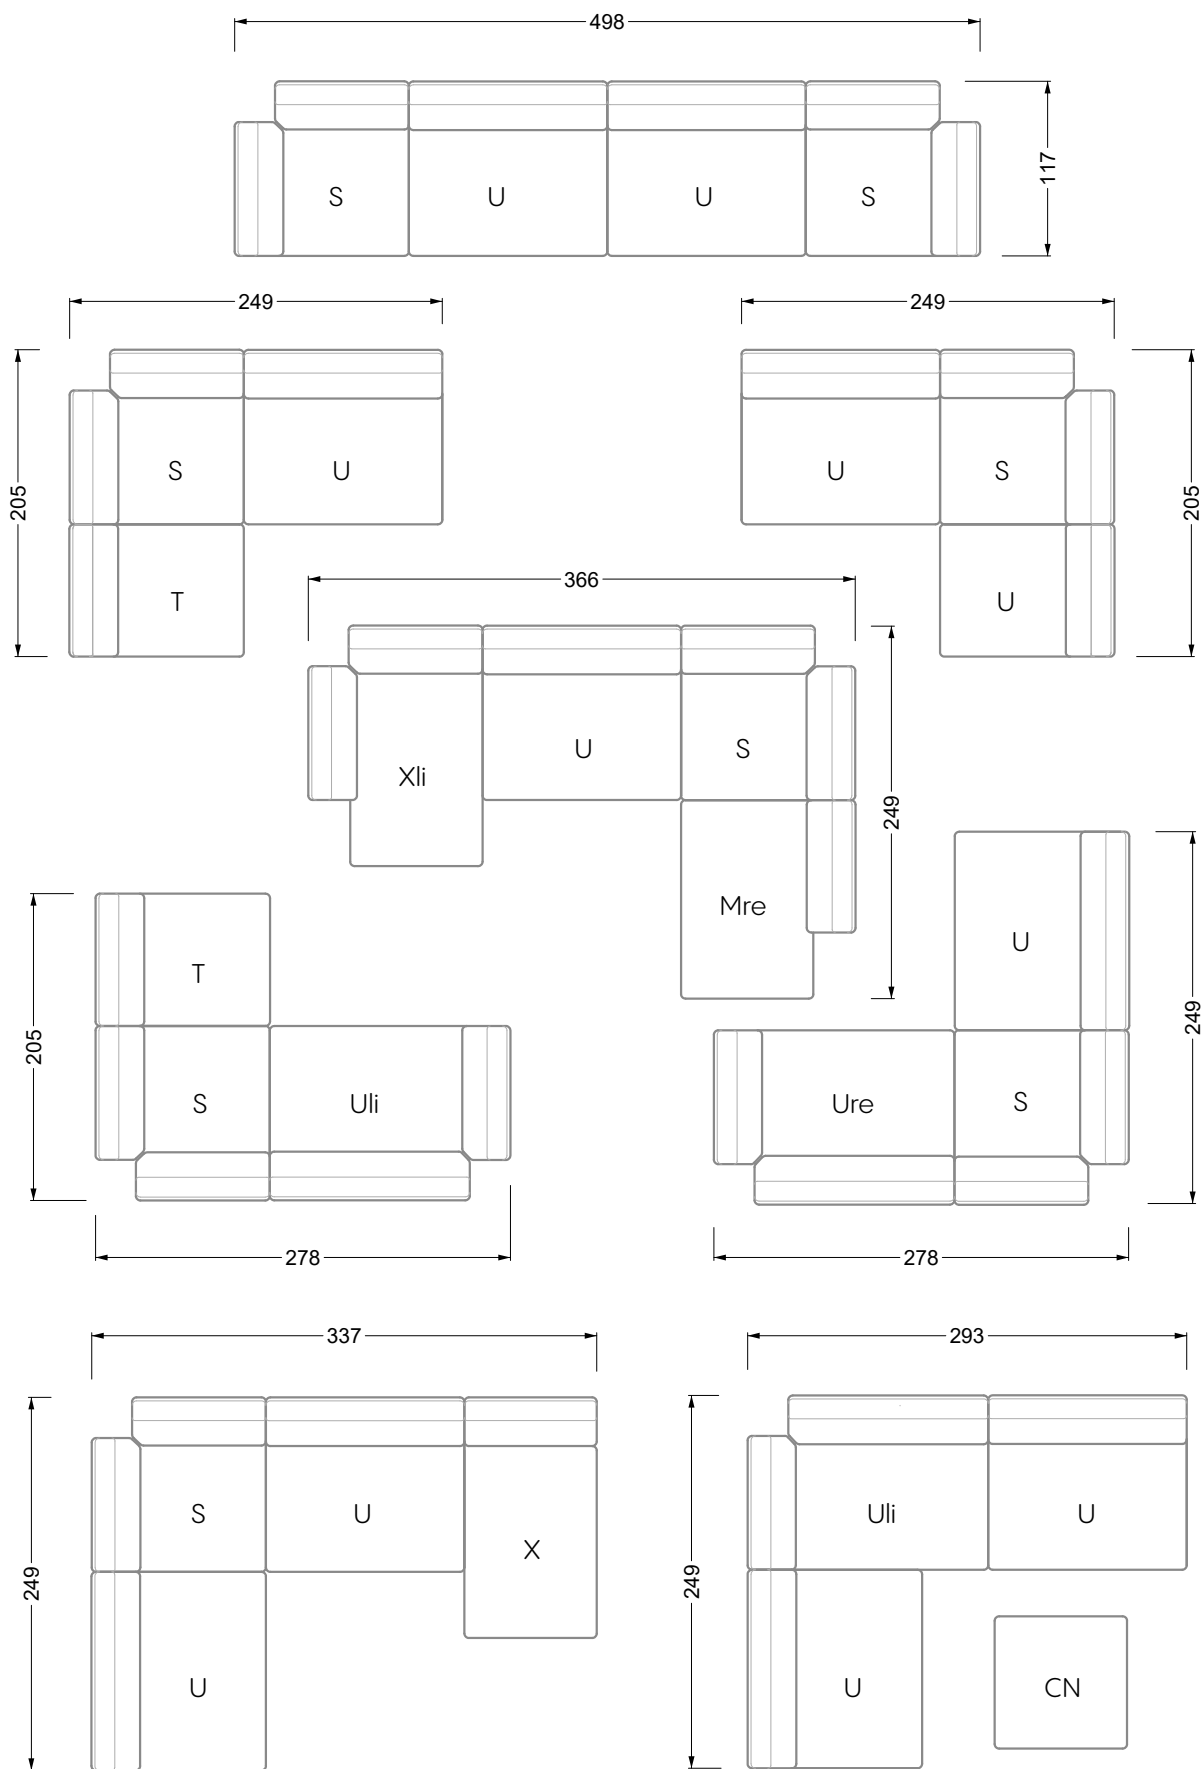

Edgy

107 • Ecksofas mit langer Récamière

Kissenempfehlung: **D 108 Q**

Kissenempfehlung: **D 108 Q**

Ocean 7

158 • Sofas und Eckgruppen Sitztiefe 95 cm

W104-160
Liegefläche 160 x 200 cm

W104-180
Liegefläche 180 x 200 cm

W104-200
Liegefläche 200 x 200 cm

Boxspring-System-Matratze

Kaltschaum-Matratze

W 129-160

Liegefläche
160 x 200 cm

W 129-180

Liegefläche
180 x 200 cm

W 129-200

W 129-160

W 129-160

4-er

Breite: 176,0 cm

W 129-160

5-er

Breite: 202,5 cm

6-er

W 129-160

5-er

Breite: 202,5 cm

W 129-160

6-er

Breite: 243,0 cm

SET 1.3

W 129-160