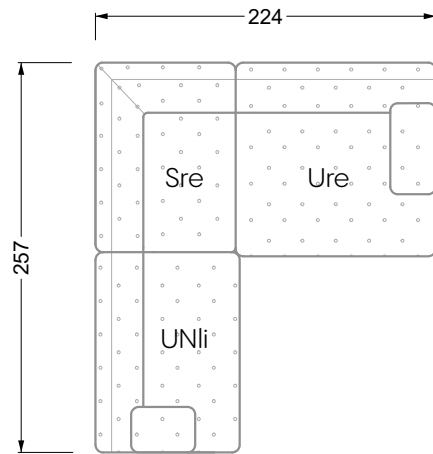

Die Anbauteile weisen an den Anstellseiten eine unecht bezogene Anstellseite ohne Rundung auf.

Die Abschluss- und Einzelteile weisen an den freien Seiten eine Rundung auf (6 cm).

D.h. Bei freier Kombination aus Einzelteilen müssen jeweils 6 cm an den Anstellseiten abgezogen werden.

Edgy

107 • Ecksofas mit langer Récamière

Kissenempfehlung: **D 108 Q**

Kissenempfehlung: **D 108 Q**

Ocean 7

158 • Sofas und Eckgruppen Sitztiefe 95 cm

W104-160
Liegefläche 160 x 200 cm

W104-180
Liegefläche 180 x 200 cm

W104-200
Liegefläche 200 x 200 cm

Boxspring-System-Matratze

Kaltschaum-Matratze

W 129-160

Liegefläche
160 x 200 cm

W 129-180

Liegefläche
180 x 200 cm

W 129-200

Liegefläche
200 x 200 cm

A

RP 129-80

B

RP 129-100

C

RP 129-120

D