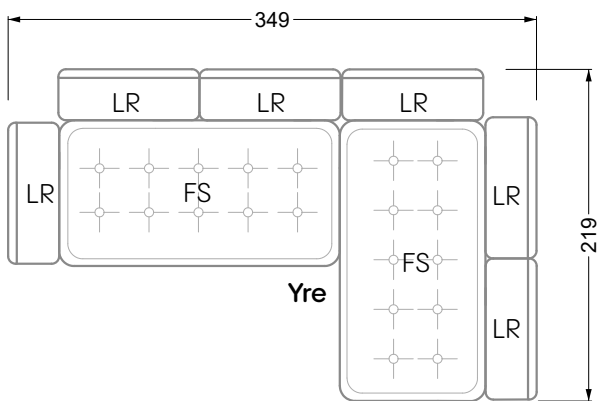

Die Anbauteile weisen an den Anstellseiten eine unecht bezogene Anstellseite ohne Rundung auf.

Die Abschluss- und Einzelteile weisen an den freien Seiten eine Rundung auf (6 cm).

D.h. Bei freier Kombination aus Einzelteilen müssen jeweils 6 cm an den Anstellseiten abgezogen werden.

Edgy

107 • Ecksofas mit langer Récamière

Kissenempfehlung: **D 108 Q**

Kissenempfehlung: **D 108 Q**

Ocean 7

158 • Sofas und Eckgruppen Sitztiefe 95 cm

W104-160
Liegefläche 160 x 200 cm

W104-180
Liegefläche 180 x 200 cm

W104-200
Liegefläche 200 x 200 cm

Boxspring-System-Matratze

Kaltschaum-Matratze

W 129-160

Liegefläche
160 x 200 cm

W 129-180

Liegefläche
180 x 200 cm

W 129-200

Liegefläche
200 x 200 cm

A

RP 129-80

B

RP 129-100

C

RP 129-120

D