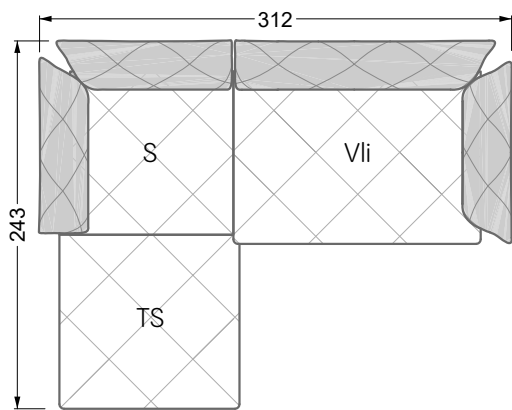

Couch- / Beistelltische	147
--------------------------------	-----

Sessel	148
---------------	-----

Esstische und - Stühle	149
-------------------------------	-----

Die Maße gelten für freistehende Einzelteile.

Die Anbauteile weisen an den Anstellseiten eine unecht bezogene Anstellseite ohne Rundung auf.

Die Abschluss- und Einzelteile weisen an den freien Seiten eine Rundung auf (6 cm).

D.h. Bei freier Kombination aus Einzelteilen müssen jeweils 6 cm an den Anstellseiten abgezogen werden.

Edgy

107 • Ecksofas mit langer Récamière

Kissenempfehlung: **D 108 Q**

Kissenempfehlung: **D 108 Q**

Ocean 7

158 • Sofas und Eckgruppen Sitztiefe 95 cm

W104-160
Liegefläche 160 x 200 cm

W104-180
Liegefläche 180 x 200 cm

W104-200
Liegefläche 200 x 200 cm

Boxspring-System-Matratze

Kaltschaum-Matratze

W 129-160

Liegefläche
160 x 200 cm

W 129-180

Liegefläche
180 x 200 cm

W 129-200