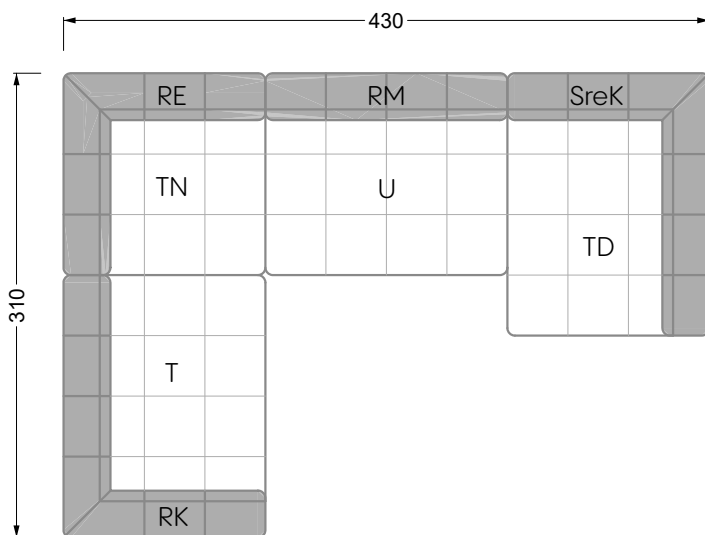

Die Anbauteile weisen an den Anstellseiten eine unecht bezogene Anstellseite ohne Rundung auf.

Die Abschluss- und Einzelteile weisen an den freien Seiten eine Rundung auf (6 cm).

D.h. Bei freier Kombination aus Einzelteilen müssen jeweils 6 cm an den Anstellseiten abgezogen werden.

Edgy

107 • Ecksofas mit langer Récamière

Kissenempfehlung: **D 108 Q**

Kissenempfehlung: **D 108 Q**

Ocean 7

158 • Sofas und Eckgruppen Sitztiefe 95 cm

W104-160
Liegefläche 160 x 200 cm

W104-180
Liegefläche 180 x 200 cm

W104-200
Liegefläche 200 x 200 cm

Boxspring-System-Matratze

Kaltschaum-Matratze

W 129-160

Liegefläche
160 x 200 cm

W 129-180

Liegefläche
180 x 200 cm

W 129-200

Liegefläche
200 x 200 cm

A

RP 129-80

B

RP 129-100

C

RP 129-120

D