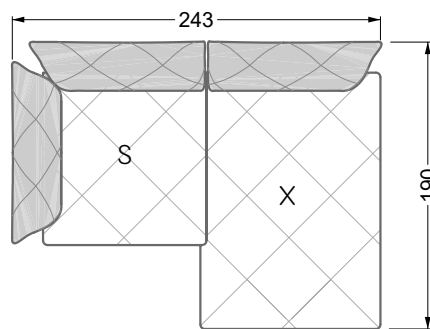

Couch- / Beistelltische	147
--------------------------------	-----

Sessel	148
---------------	-----

Esstische und - Stühle	149
-------------------------------	-----

Die Maße gelten für freistehende Einzelteile.

Die Anbauteile weisen an den Anstellseiten eine unecht bezogene Anstellseite ohne Rundung auf.

Die Abschluss- und Einzelteile weisen an den freien Seiten eine Rundung auf (6 cm).

D.h. Bei freier Kombination aus Einzelteilen müssen jeweils 6 cm an den Anstellseiten abgezogen werden.

Edgy

107 • Ecksofas mit langer Récamière

Kissenempfehlung: **D 108 Q**

Kissenempfehlung: **D 108 Q**

Ocean 7

158 • Sofas und Eckgruppen Sitztiefe 95 cm

W104-160
Liegefläche 160 x 200 cm

W104-180
Liegefläche 180 x 200 cm

W104-200
Liegefläche 200 x 200 cm

Boxspring-System-Matratze

Kaltschaum-Matratze

W 129-160

Liegefläche
160 x 200 cm

W 129-180

Liegefläche
180 x 200 cm

W 129-200