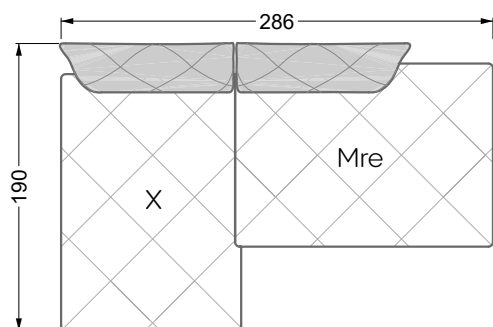

Couch- / Beistelltische	147
--------------------------------	-----

Sessel	148
---------------	-----

Esstische und - Stühle	149
-------------------------------	-----

Die Maße gelten für freistehende Einzelteile.

Die Anbauteile weisen an den Anstellseiten eine unecht bezogene Anstellseite ohne Rundung auf.

Die Abschluss- und Einzelteile weisen an den freien Seiten eine Rundung auf (6 cm).

D.h. Bei freier Kombination aus Einzelteilen müssen jeweils 6 cm an den Anstellseiten abgezogen werden.

Edgy

107 • Ecksofas mit langer Récamière

Kissenempfehlung: **D 108 Q**

Kissenempfehlung: **D 108 Q**

Ocean 7

158 • Sofas und Eckgruppen Sitztiefe 95 cm

W104-160
Liegefläche 160 x 200 cm

W104-180
Liegefläche 180 x 200 cm

W104-200
Liegefläche 200 x 200 cm

Boxspring-System-Matratze

Kaltschaum-Matratze

W 129-160

Liegefläche
160 x 200 cm

W 129-180

Liegefläche
180 x 200 cm

W 129-200