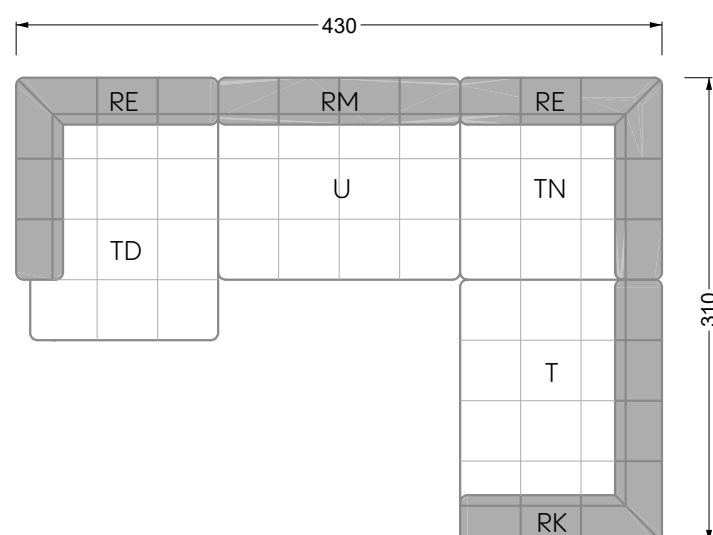

Die Anbauteile weisen an den Anstellseiten eine unecht bezogene Anstellseite ohne Rundung auf.

Die Abschluss- und Einzelteile weisen an den freien Seiten eine Rundung auf (6 cm).

D.h. Bei freier Kombination aus Einzelteilen müssen jeweils 6 cm an den Anstellseiten abgezogen werden.

Edgy

107 • Ecksofas mit langer Récamière

Kissenempfehlung: **D 108 Q**

Kissenempfehlung: **D 108 Q**

Ocean 7

158 • Sofas und Eckgruppen Sitztiefe 95 cm

W104-160
Liegefläche 160 x 200 cm

W104-180
Liegefläche 180 x 200 cm

W104-200
Liegefläche 200 x 200 cm

Boxspring-System-Matratze

Kaltschaum-Matratze

W 129-160

Liegefläche
160 x 200 cm

W 129-180

Liegefläche
180 x 200 cm

W 129-200

Liegefläche
200 x 200 cm

A

RP 129-80

B

RP 129-100

C

RP 129-120

D