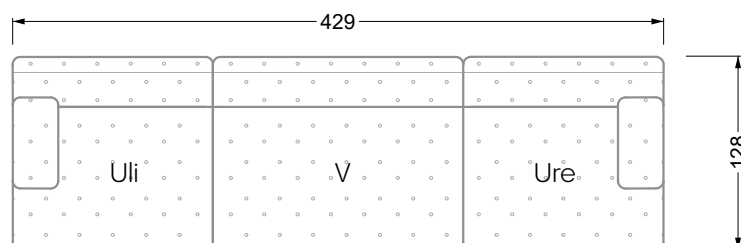

Die Anbauteile weisen an den Anstellseiten eine unecht bezogene Anstellseite ohne Rundung auf.

Die Abschluss- und Einzelteile weisen an den freien Seiten eine Rundung auf (6 cm).

D.h. Bei freier Kombination aus Einzelteilen müssen jeweils 6 cm an den Anstellseiten abgezogen werden.

Edgy

107 • Ecksofas mit langer Récamière

Kissenempfehlung: **D 108 Q**

Kissenempfehlung: **D 108 Q**

Ocean 7

158 • Sofas und Eckgruppen Sitztiefe 95 cm

W104-160
Liegefläche 160 x 200 cm

W104-180
Liegefläche 180 x 200 cm

W104-200
Liegefläche 200 x 200 cm

Boxspring-System-Matratze

Kaltschaum-Matratze

W 129-160

Liegefläche
160 x 200 cm

W 129-180

Liegefläche
180 x 200 cm

W 129-200

Liegefläche
200 x 200 cm

A

RP 129-80

B

RP 129-100

C

RP 129-120

D