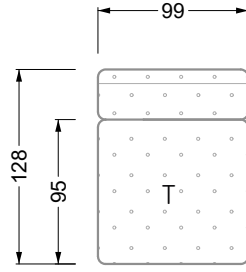

Die Anbauteile weisen an den Anstellseiten eine unecht bezogene Anstellseite ohne Rundung auf.

Die Abschluss- und Einzelteile weisen an den freien Seiten eine Rundung auf (6 cm).

D.h. Bei freier Kombination aus Einzelteilen müssen jeweils 6 cm an den Anstellseiten abgezogen werden.

Edgy

107 • Ecksofas mit langer Récamière

Kissenempfehlung: **D 108 Q**

Kissenempfehlung: **D 108 Q**

Ocean 7

158 • Sofas und Eckgruppen Sitztiefe 95 cm

W104-160
Liegefläche 160 x 200 cm

W104-180
Liegefläche 180 x 200 cm

W104-200
Liegefläche 200 x 200 cm

Boxspring-System-Matratze

Kaltschaum-Matratze

W 129-160

Liegefläche
160 x 200 cm

W 129-180

Liegefläche
180 x 200 cm

W 129-200

W 129-160

W 129-160

4-er

Breite: 176,0 cm

W 129-160

5-er

Breite: 202,5 cm

6-er