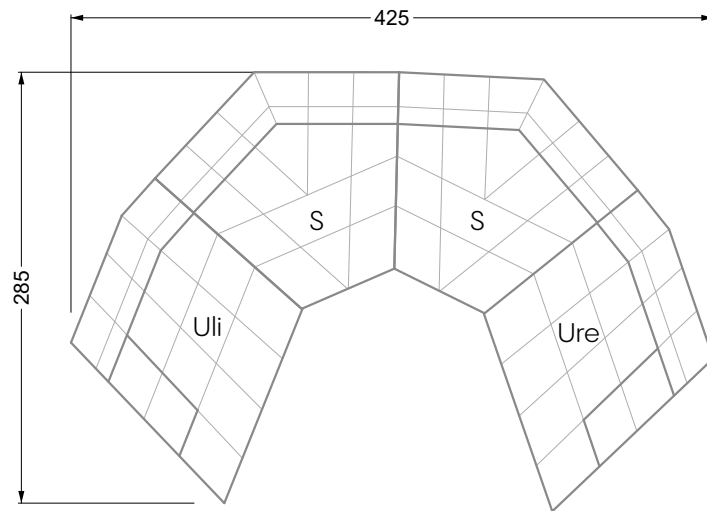

Edgy

107 • Ecksofas mit langer Récamière

Kissenempfehlung: **D 108 Q**

Kissenempfehlung: **D 108 Q**

Ocean 7

158 • Sofas und Eckgruppen Sitztiefe 95 cm

W104-160
Liegefläche 160 x 200 cm

W104-180
Liegefläche 180 x 200 cm

W104-200
Liegefläche 200 x 200 cm

Boxspring-System-Matratze

Kaltschaum-Matratze

W 129-160

Liegefläche
160 x 200 cm

W 129-180

Liegefläche
180 x 200 cm

W 129-200

Liegefläche
200 x 200 cm

A

RP 129-80

B

RP 129-100

C

RP 129-120

D

5-er

Breite: 202,5 cm

6-er

Breite: 243,0 cm

SET 2.3

W 129-160

7-er

Breite: 283,5 cm