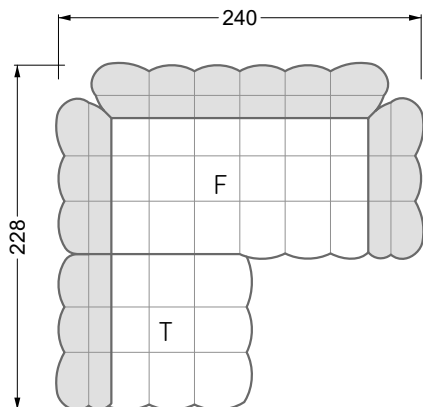

Couch- / Beistelltische	147
--------------------------------	-----

Sessel	148
---------------	-----

Esstische und - Stühle	149
-------------------------------	-----

Die Maße gelten für freistehende Einzelteile.

W 129-160

W 129-160

4-er

Breite: 176,0 cm

W 129-160

5-er

Breite: 202,5 cm

6-er

W 129-160

5-er

Breite: 202,5 cm

W 129-160

6-er

Breite: 243,0 cm

SET 1.3

W 129-160

5-er

Breite: 202,5 cm

6-er

Breite: 243,0 cm

SET 2.3

W 129-160

7-er

Breite: 283,5 cm