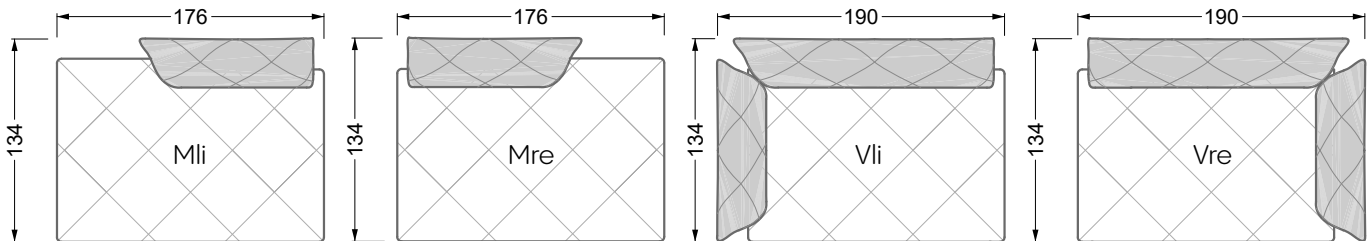

Couch- / Beistelltische	147
--------------------------------	-----

Sessel	148
---------------	-----

Esstische und - Stühle	149
-------------------------------	-----

Die Maße gelten für freistehende Einzelteile.

Die Anbauteile weisen an den Anstellseiten eine unecht bezogene Anstellseite ohne Rundung auf.

Die Abschluss- und Einzelteile weisen an den freien Seiten eine Rundung auf (6 cm).

D.h. Bei freier Kombination aus Einzelteilen müssen jeweils 6 cm an den Anstellseiten abgezogen werden.

Edgy

107 • Ecksofas mit langer Récamière

Kissenempfehlung: **D 108 Q**

Kissenempfehlung: **D 108 Q**

Ocean 7

158 • Sofas und Eckgruppen Sitztiefe 95 cm

W104-160
Liegefläche 160 x 200 cm

W104-180
Liegefläche 180 x 200 cm

5-er

Breite: 202,5 cm

6-er

Breite: 243,0 cm

SET 2.3

W 129-160

7-er

Breite: 283,5 cm