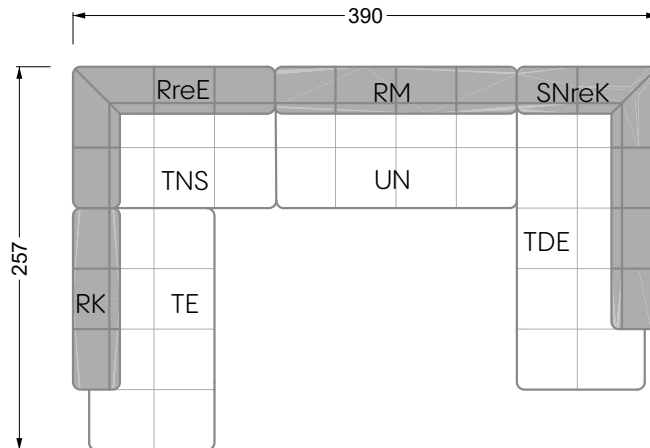

Die Anbauteile weisen an den Anstellseiten eine unecht bezogene Anstellseite ohne Rundung auf.

Die Abschluss- und Einzelteile weisen an den freien Seiten eine Rundung auf (6 cm).

D.h. Bei freier Kombination aus Einzelteilen müssen jeweils 6 cm an den Anstellseiten abgezogen werden.

Edgy

107 • Ecksofas mit langer Récamière

Kissenempfehlung: **D 108 Q**

Kissenempfehlung: **D 108 Q**

Ocean 7

158 • Sofas und Eckgruppen Sitztiefe 95 cm

W104-160
Liegefläche 160 x 200 cm

W104-180
Liegefläche 180 x 200 cm

W104-200
Liegefläche 200 x 200 cm

Boxspring-System-Matratze

Kaltschaum-Matratze

W 129-160

Liegefläche
160 x 200 cm

W 129-180

Liegefläche
180 x 200 cm

W 129-200

Liegefläche
200 x 200 cm

A

RP 129-80

B

RP 129-100

C

RP 129-120

D