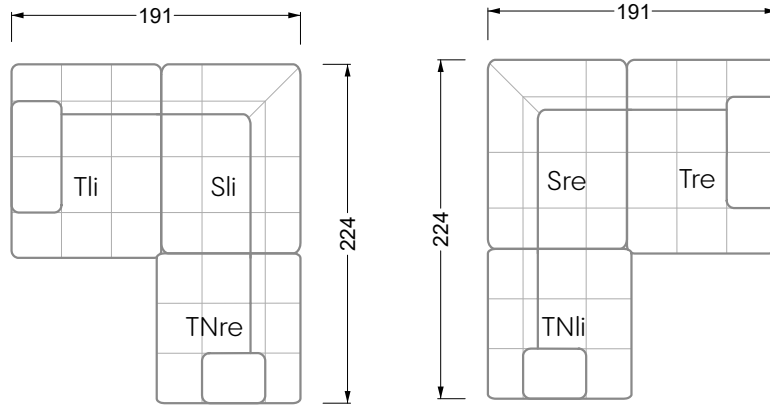

Die Anbauteile weisen an den Anstellseiten eine unecht bezogene Anstellseite ohne Rundung auf.

Die Abschluss- und Einzelteile weisen an den freien Seiten eine Rundung auf (6 cm).

D.h. Bei freier Kombination aus Einzelteilen müssen jeweils 6 cm an den Anstellseiten abgezogen werden.

Edgy

107 • Ecksofas mit langer Récamière

Kissenempfehlung: **D 108 Q**

Kissenempfehlung: **D 108 Q**

Ocean 7

158 • Sofas und Eckgruppen Sitztiefe 95 cm

W104-160
Liegefläche 160 x 200 cm

W104-180
Liegefläche 180 x 200 cm

W104-200
Liegefläche 200 x 200 cm

Boxspring-System-Matratze

Kaltschaum-Matratze

W 129-160

Liegefläche
160 x 200 cm

W 129-180

Liegefläche
180 x 200 cm

W 129-200

Liegefläche
200 x 200 cm

A

RP 129-80

B

RP 129-100

C

RP 129-120

D