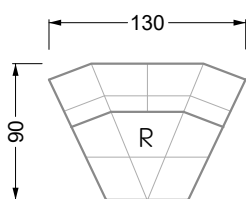

Edgy

107 • Ecksofas mit langer Récamière

Kissenempfehlung: **D 108 Q**

Kissenempfehlung: **D 108 Q**

Ocean 7

158 • Sofas und Eckgruppen Sitztiefe 95 cm

W104-160
Liegefläche 160 x 200 cm

W104-180
Liegefläche 180 x 200 cm

W104-200
Liegefläche 200 x 200 cm

Boxspring-System-Matratze

Kaltschaum-Matratze

W 129-160

Liegefläche
160 x 200 cm

W 129-180

Liegefläche
180 x 200 cm

W 129-200

W 129-160

W 129-160

4-er

Breite: 176,0 cm

W 129-160

5-er

Breite: 202,5 cm

6-er

5-er

Breite: 202,5 cm

6-er

Breite: 243,0 cm

SET 2.3

W 129-160

7-er

Breite: 283,5 cm