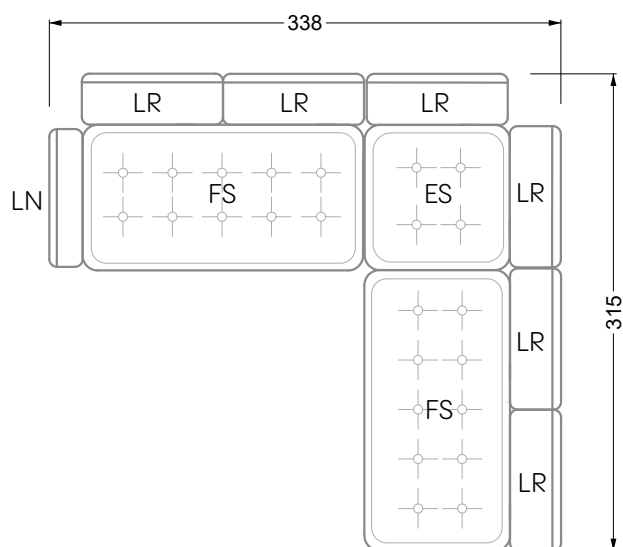

Edgy

107 • Ecksofas mit langer Récamière

Kissenempfehlung: **D 108 Q**

Kissenempfehlung: **D 108 Q**

Ocean 7

158 • Sofas und Eckgruppen Sitztiefe 95 cm

W104-160
Liegefläche 160 x 200 cm

W104-180
Liegefläche 180 x 200 cm

W104-200
Liegefläche 200 x 200 cm

Boxspring-System-Matratze

Kaltschaum-Matratze

W 129-160

Liegefläche
160 x 200 cm

W 129-180

Liegefläche
180 x 200 cm

W 129-200

Liegefläche
200 x 200 cm

A

RP 129-80

B

RP 129-100

C

RP 129-120

D

5-er

Breite: 202,5 cm

6-er

Breite: 243,0 cm

SET 2.3

W 129-160

7-er

Breite: 283,5 cm