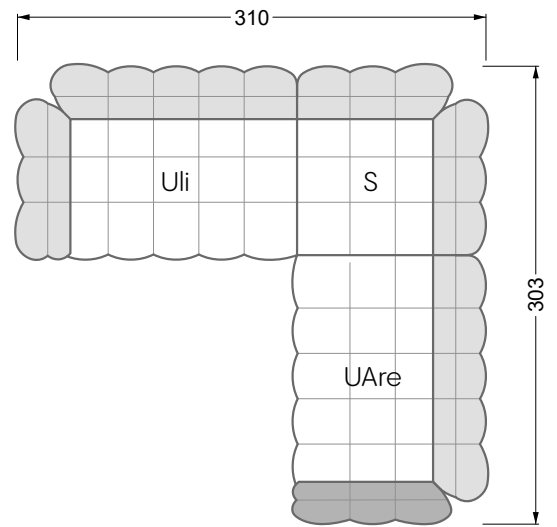

Couch- / Beistelltische	147
--------------------------------	-----

Sessel	148
---------------	-----

Esstische und - Stühle	149
-------------------------------	-----

Die Maße gelten für freistehende Einzelteile.

Edgy

107 • Ecksofas mit langer Récamière

Kissenempfehlung: **D 108 Q**

Kissenempfehlung: **D 108 Q**

Ocean 7

158 • Sofas und Eckgruppen Sitztiefe 95 cm

W104-160
Liegefläche 160 x 200 cm

W104-180
Liegefläche 180 x 200 cm

W 129-160

5-er

Breite: 202,5 cm

W 129-160

6-er

Breite: 243,0 cm

SET 1.3

W 129-160

5-er

Breite: 202,5 cm

6-er

Breite: 243,0 cm

SET 2.3

W 129-160

7-er

Breite: 283,5 cm