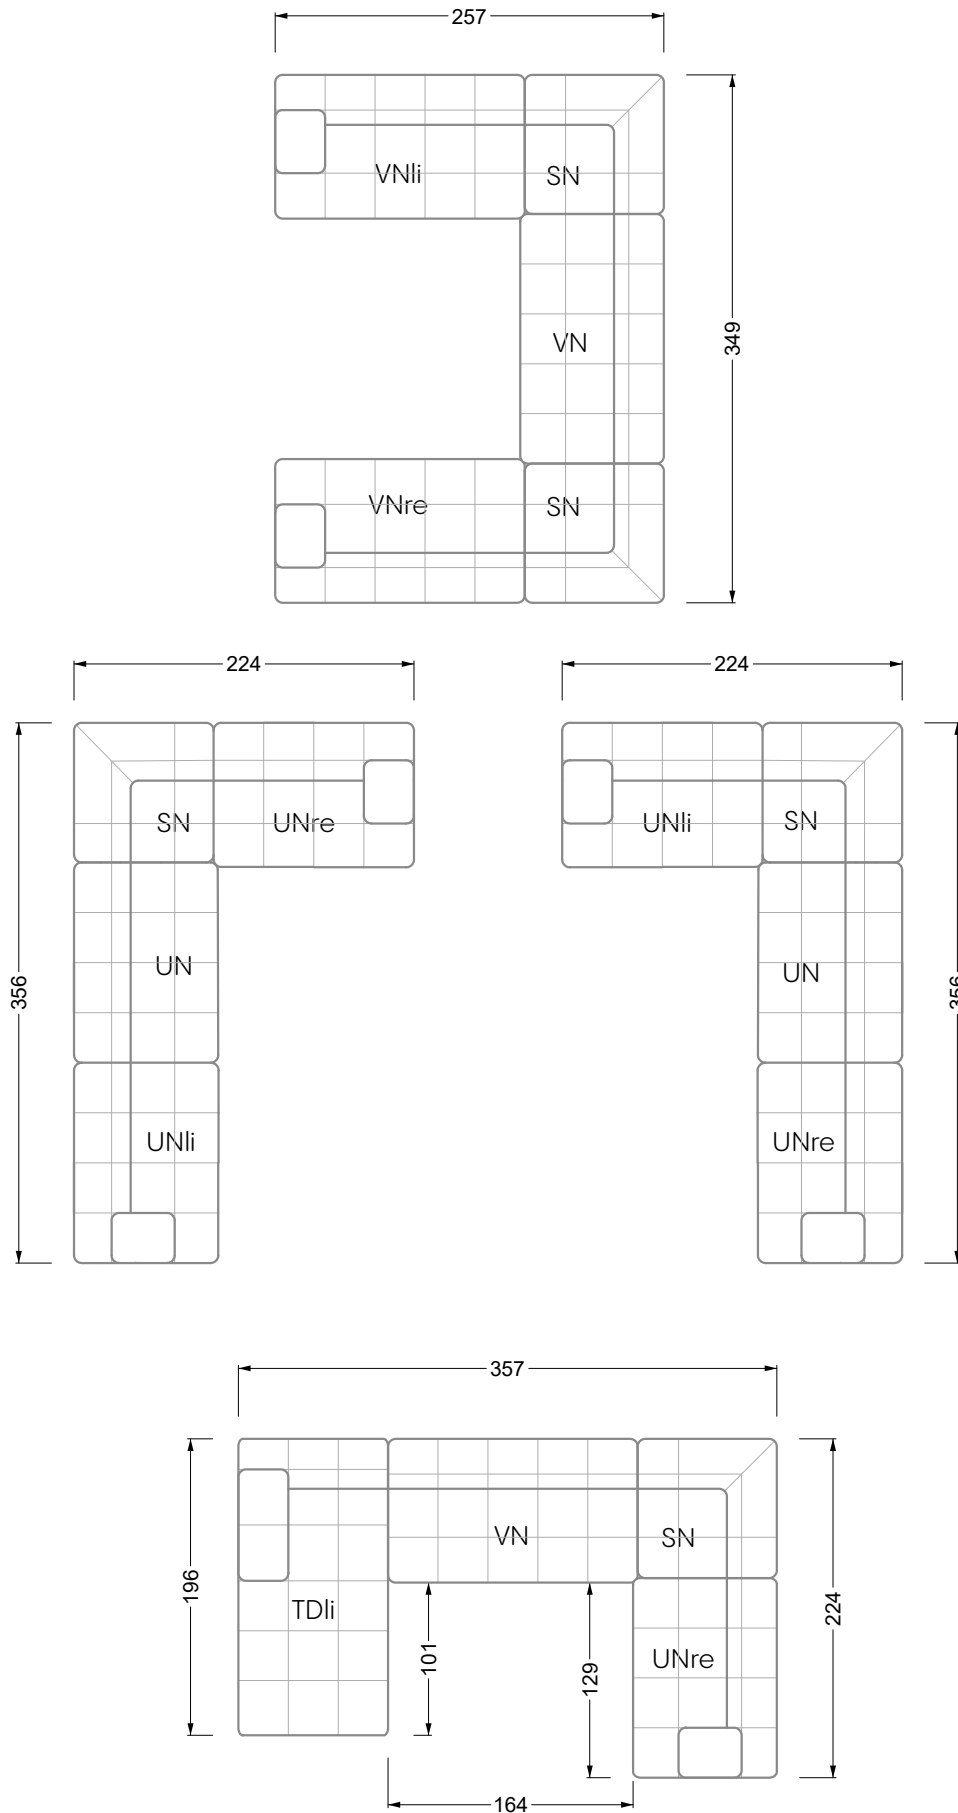

Edgy

107 • Ecksofas mit langer Récamière

Kissenempfehlung: **D 108 Q**

Kissenempfehlung: **D 108 Q**

Ocean 7

158 • Sofas und Eckgruppen Sitztiefe 95 cm

W104-160
Liegefläche 160 x 200 cm

W104-180
Liegefläche 180 x 200 cm

W104-200
Liegefläche 200 x 200 cm

Boxspring-System-Matratze

Kaltschaum-Matratze

W 129-160

Liegefläche
160 x 200 cm

W 129-180

Liegefläche
180 x 200 cm

W 129-200

Liegefläche
200 x 200 cm

A

RP 129-80

B

RP 129-100

C

RP 129-120

D

W 129-160

W 129-160

4-er

Breite: 176,0 cm

W 129-160

5-er

Breite: 202,5 cm

6-er