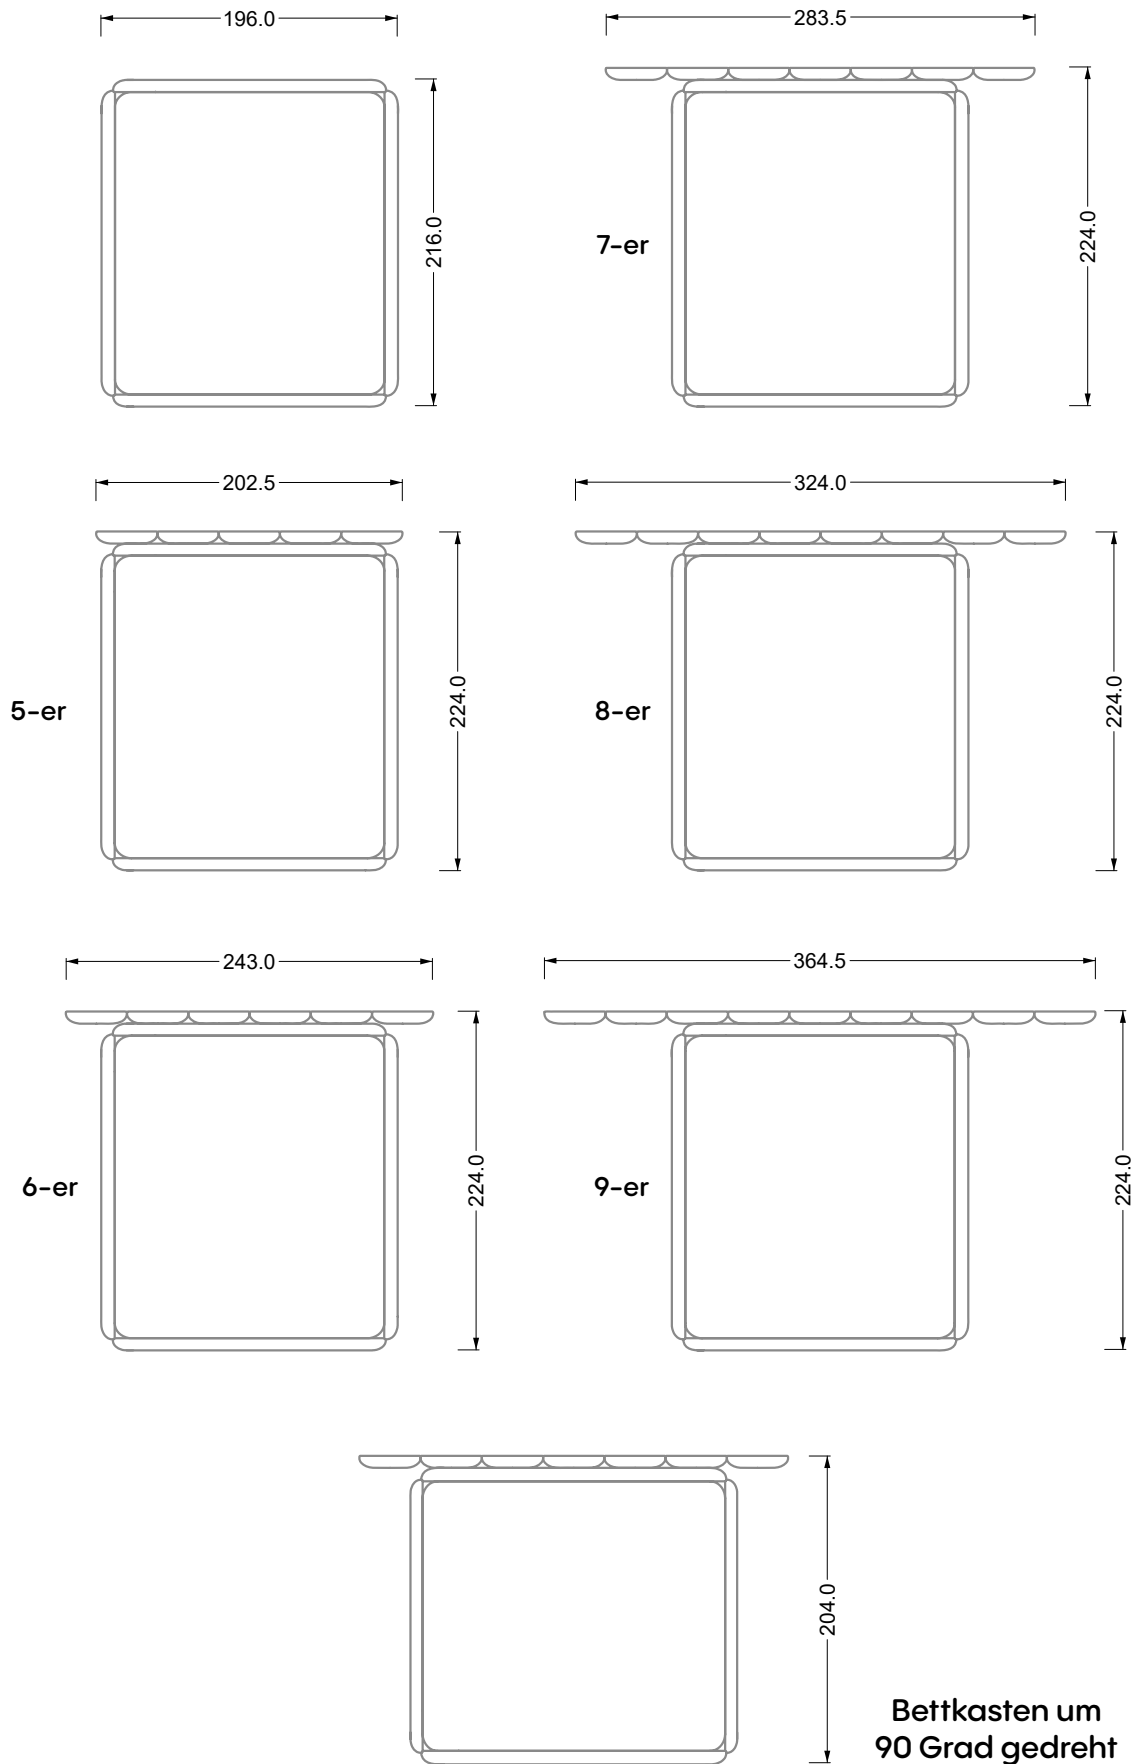

5-er

Breite: 202,5 cm

6-er

Breite: 243,0 cm

SET 2.3

W 129-160

7-er

Breite: 283,5 cm

8-er

Breite: 324,0 cm

9-er

Breite: 364,5 cm

W 129-180

W 129-180

W 129-180

5-er

Breite: 202,5 cm

6-er

Breite: 243,0 cm

W 129-180

7-er
Breite: 283,5 cm

8-er
Breite: 324,0 cm

9-er
Breite: 364,5 cm

W 129-180

5-er

Breite: 202,5 cm

W 129-180

6-er

Breite: 243,0 cm

SET 1.2

W 129-180

7-er