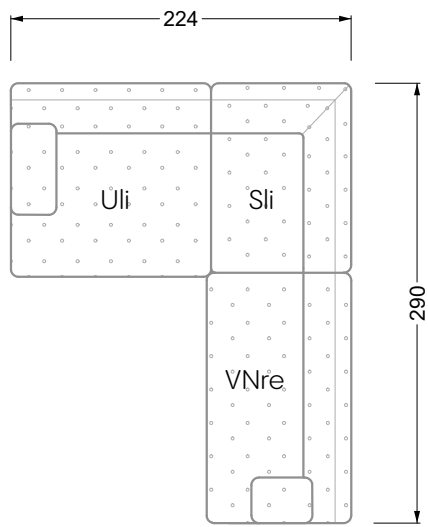

Couch- / Beistelltische	147
--------------------------------	-----

Sessel	148
---------------	-----

Esstische und - Stühle	149
-------------------------------	-----

Die Maße gelten für freistehende Einzelteile.

Edgy

107 • Ecksofas mit langer Récamière

Kissenempfehlung: **D 108 Q**

Kissenempfehlung: **D 108 Q**

Ocean 7

158 • Sofas und Eckgruppen Sitztiefe 95 cm

W104-160
Liegefläche 160 x 200 cm

W104-180
Liegefläche 180 x 200 cm

W104-200
Liegefläche 200 x 200 cm

Boxspring-System-Matratze

Kaltschaum-Matratze

W 129-160

Liegefläche
160 x 200 cm

W 129-180

Liegefläche
180 x 200 cm

W 129-200

Liegefläche
200 x 200 cm

A

RP 129-80

B

RP 129-100

C

RP 129-120

D