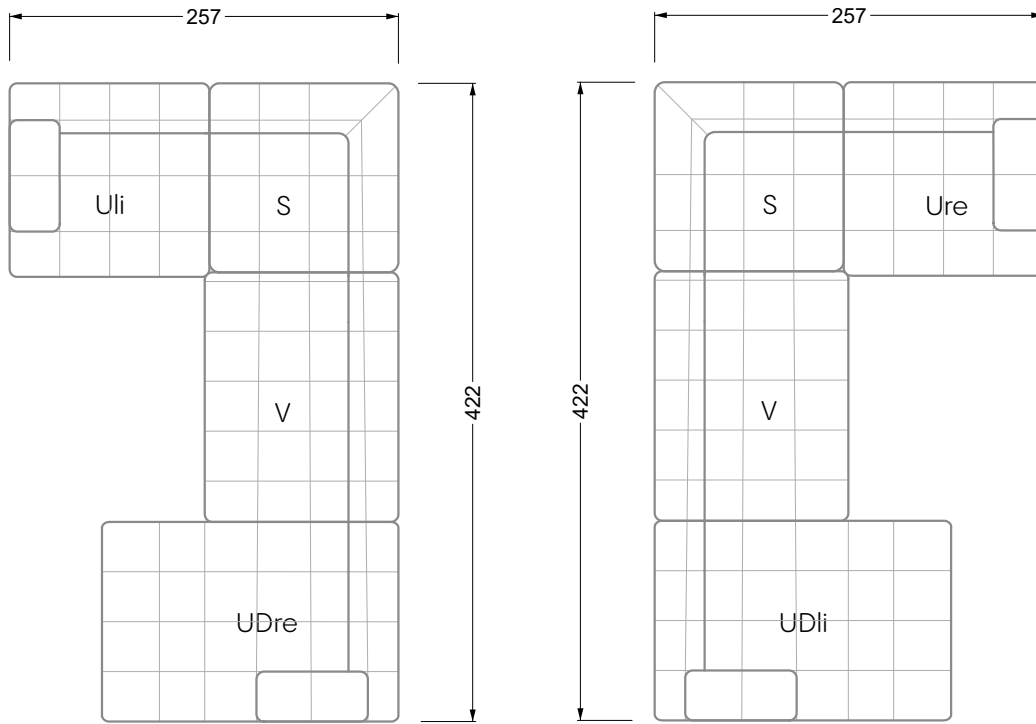

Edgy

107 • Ecksofas mit langer Récamière

Kissenempfehlung: **D 108 Q**

Kissenempfehlung: **D 108 Q**

Ocean 7

158 • Sofas und Eckgruppen Sitztiefe 95 cm

W104-160
Liegefläche 160 x 200 cm

W104-180
Liegefläche 180 x 200 cm

W104-200
Liegefläche 200 x 200 cm

Boxspring-System-Matratze

Kaltschaum-Matratze

W 129-160

Liegefläche
160 x 200 cm

W 129-180

Liegefläche
180 x 200 cm

W 129-200

Liegefläche
200 x 200 cm

A

RP 129-80

B

RP 129-100

C

RP 129-120

D

5-er

Breite: 202,5 cm

6-er

Breite: 243,0 cm

SET 2.3

W 129-160

7-er

Breite: 283,5 cm