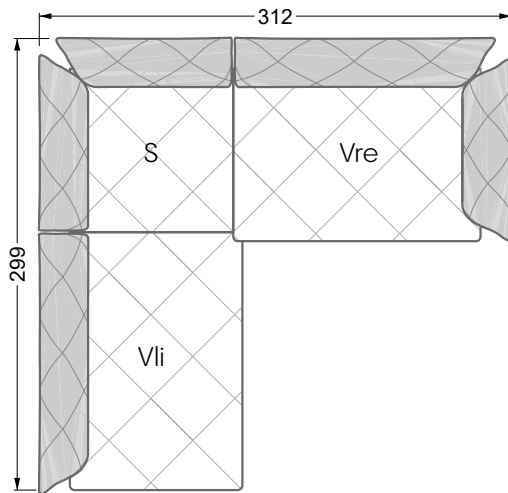

Couch- / Beistelltische	147
--------------------------------	-----

Sessel	148
---------------	-----

Esstische und - Stühle	149
-------------------------------	-----

Die Maße gelten für freistehende Einzelteile.

Die Anbauteile weisen an den Anstellseiten eine unecht bezogene Anstellseite ohne Rundung auf.

Die Abschluss- und Einzelteile weisen an den freien Seiten eine Rundung auf (6 cm).

D.h. Bei freier Kombination aus Einzelteilen müssen jeweils 6 cm an den Anstellseiten abgezogen werden.

Edgy

107 • Ecksofas mit langer Récamière

Kissenempfehlung: **D 108 Q**

Kissenempfehlung: **D 108 Q**

Ocean 7

158 • Sofas und Eckgruppen Sitztiefe 95 cm

W104-160
Liegefläche 160 x 200 cm

W104-180
Liegefläche 180 x 200 cm

W104-200
Liegefläche 200 x 200 cm

Boxspring-System-Matratze

Kaltschaum-Matratze

W 129-160

Liegefläche
160 x 200 cm

W 129-180

Liegefläche
180 x 200 cm

W 129-200