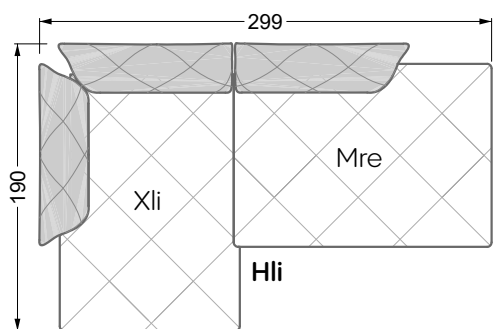

Couch- / Beistelltische	147
--------------------------------	-----

Sessel	148
---------------	-----

Esstische und - Stühle	149
-------------------------------	-----

Die Maße gelten für freistehende Einzelteile.

Die Anbauteile weisen an den Anstellseiten eine unecht bezogene Anstellseite ohne Rundung auf.

Die Abschluss- und Einzelteile weisen an den freien Seiten eine Rundung auf (6 cm).

D.h. Bei freier Kombination aus Einzelteilen müssen jeweils 6 cm an den Anstellseiten abgezogen werden.

Edgy

107 • Ecksofas mit langer Récamière

Kissenempfehlung: **D 108 Q**

Kissenempfehlung: **D 108 Q**

Ocean 7

158 • Sofas und Eckgruppen Sitztiefe 95 cm

W104-160
Liegefläche 160 x 200 cm

W104-180
Liegefläche 180 x 200 cm

W104-200
Liegefläche 200 x 200 cm

Boxspring-System-Matratze

Kaltschaum-Matratze

W 129-160

Liegefläche
160 x 200 cm

W 129-180

Liegefläche
180 x 200 cm

W 129-200