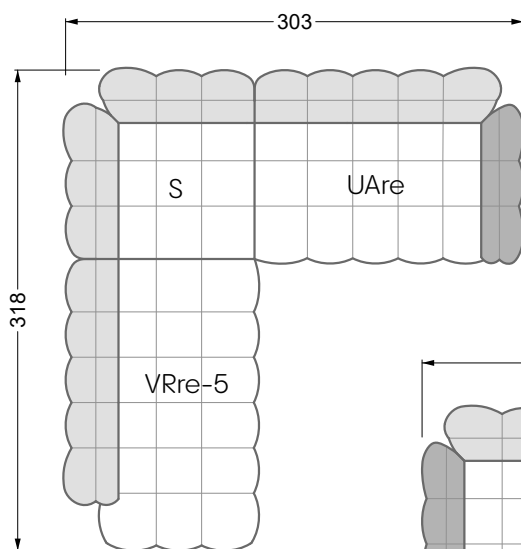

Couch- / Beistelltische	147
--------------------------------	-----

Sessel	148
---------------	-----

Esstische und - Stühle	149
-------------------------------	-----

Die Maße gelten für freistehende Einzelteile.

Die Anbauteile weisen an den Anstellseiten eine unecht bezogene Anstellseite ohne Rundung auf.

Die Abschluss- und Einzelteile weisen an den freien Seiten eine Rundung auf (6 cm).

D.h. Bei freier Kombination aus Einzelteilen müssen jeweils 6 cm an den Anstellseiten abgezogen werden.

Edgy

107 • Ecksofas mit langer Récamière

Kissenempfehlung: **D 108 Q**

Kissenempfehlung: **D 108 Q**

Ocean 7

158 • Sofas und Eckgruppen Sitztiefe 95 cm

W104-160
Liegefläche 160 x 200 cm

W104-180
Liegefläche 180 x 200 cm

5-er

Breite: 202,5 cm

6-er

Breite: 243,0 cm

SET 2.3

W 129-160

7-er

Breite: 283,5 cm