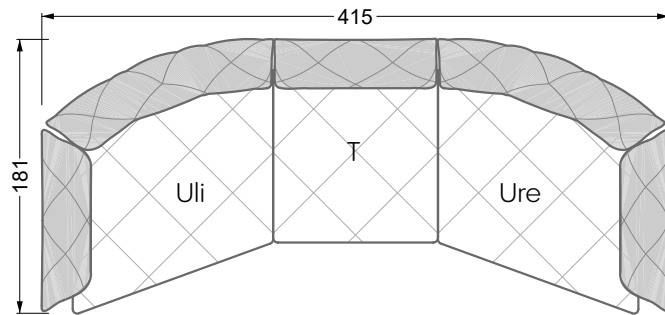

Couch- / Beistelltische	147
--------------------------------	-----

Sessel	148
---------------	-----

Esstische und - Stühle	149
-------------------------------	-----

Die Maße gelten für freistehende Einzelteile.

Die Anbauteile weisen an den Anstellseiten eine unecht bezogene Anstellseite ohne Rundung auf.

Die Abschluss- und Einzelteile weisen an den freien Seiten eine Rundung auf (6 cm).

D.h. Bei freier Kombination aus Einzelteilen müssen jeweils 6 cm an den Anstellseiten abgezogen werden.

Edgy

107 • Ecksofas mit langer Récamière

Kissenempfehlung: **D 108 Q**

Kissenempfehlung: **D 108 Q**

Ocean 7

158 • Sofas und Eckgruppen Sitztiefe 95 cm

W104-160
Liegefläche 160 x 200 cm

W104-180
Liegefläche 180 x 200 cm