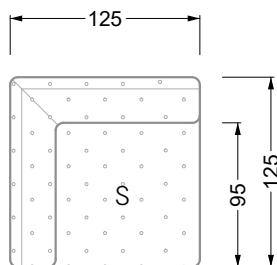

Die Anbauteile weisen an den Anstellseiten eine unecht bezogene Anstellseite ohne Rundung auf.

Die Abschluss- und Einzelteile weisen an den freien Seiten eine Rundung auf (6 cm).

D.h. Bei freier Kombination aus Einzelteilen müssen jeweils 6 cm an den Anstellseiten abgezogen werden.

Edgy

107 • Ecksofas mit langer Récamière

Kissenempfehlung: **D 108 Q**

Kissenempfehlung: **D 108 Q**

Ocean 7

158 • Sofas und Eckgruppen Sitztiefe 95 cm

W104-160
Liegefläche 160 x 200 cm

W104-180
Liegefläche 180 x 200 cm

W104-200
Liegefläche 200 x 200 cm

Boxspring-System-Matratze

Kaltschaum-Matratze

W 129-160

Liegefläche
160 x 200 cm

W 129-180

Liegefläche
180 x 200 cm

W 129-200

W 129-160

W 129-160

4-er

Breite: 176,0 cm

W 129-160

5-er

Breite: 202,5 cm

6-er