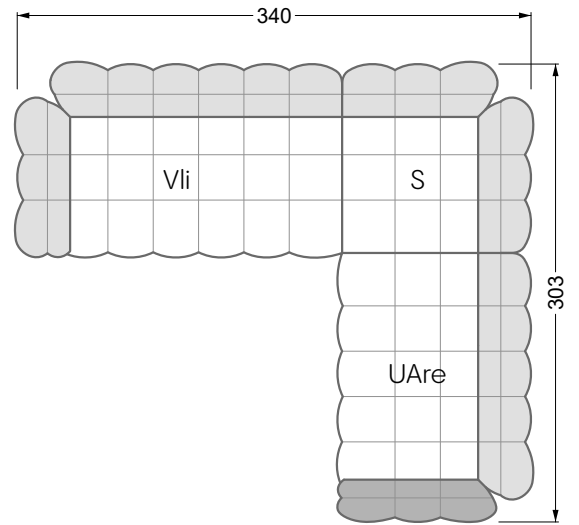

Couch- / Beistelltische	147
--------------------------------	-----

Sessel	148
---------------	-----

Esstische und - Stühle	149
-------------------------------	-----

Die Maße gelten für freistehende Einzelteile.

Die Anbauteile weisen an den Anstellseiten eine unecht bezogene Anstellseite ohne Rundung auf.

Die Abschluss- und Einzelteile weisen an den freien Seiten eine Rundung auf (6 cm).

D.h. Bei freier Kombination aus Einzelteilen müssen jeweils 6 cm an den Anstellseiten abgezogen werden.

Edgy

107 • Ecksofas mit langer Récamière

Kissenempfehlung: **D 108 Q**

Kissenempfehlung: **D 108 Q**

Ocean 7

158 • Sofas und Eckgruppen Sitztiefe 95 cm

W104-160
Liegefläche 160 x 200 cm

W104-180
Liegefläche 180 x 200 cm

5-er

Breite: 202,5 cm

6-er

Breite: 243,0 cm

SET 2.3

W 129-160

7-er

Breite: 283,5 cm