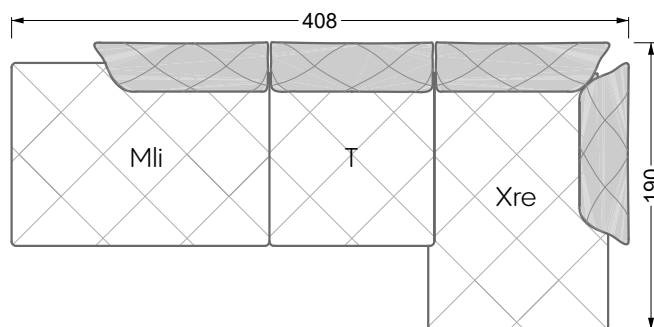

Couch- / Beistelltische	147
--------------------------------	-----

Sessel	148
---------------	-----

Esstische und - Stühle	149
-------------------------------	-----

Die Maße gelten für freistehende Einzelteile.

Die Anbauteile weisen an den Anstellseiten eine unecht bezogene Anstellseite ohne Rundung auf.

Die Abschluss- und Einzelteile weisen an den freien Seiten eine Rundung auf (6 cm).

D.h. Bei freier Kombination aus Einzelteilen müssen jeweils 6 cm an den Anstellseiten abgezogen werden.

Edgy

107 • Ecksofas mit langer Récamière

Kissenempfehlung: **D 108 Q**

Kissenempfehlung: **D 108 Q**

Ocean 7

158 • Sofas und Eckgruppen Sitztiefe 95 cm

W104-160
Liegefläche 160 x 200 cm

W104-180
Liegefläche 180 x 200 cm

W104-200
Liegefläche 200 x 200 cm

Boxspring-System-Matratze

Kaltschaum-Matratze

W 129-160

Liegefläche
160 x 200 cm

W 129-180

Liegefläche
180 x 200 cm

W 129-200