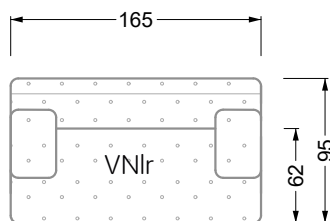

Die Anbauteile weisen an den Anstellseiten eine unecht bezogene Anstellseite ohne Rundung auf.

Die Abschluss- und Einzelteile weisen an den freien Seiten eine Rundung auf (6 cm).

D.h. Bei freier Kombination aus Einzelteilen müssen jeweils 6 cm an den Anstellseiten abgezogen werden.

Edgy

107 • Ecksofas mit langer Récamière

Kissenempfehlung: **D 108 Q**

Kissenempfehlung: **D 108 Q**

Ocean 7

158 • Sofas und Eckgruppen Sitztiefe 95 cm

W104-160
Liegefläche 160 x 200 cm

W104-180
Liegefläche 180 x 200 cm

W104-200
Liegefläche 200 x 200 cm

Boxspring-System-Matratze

Kaltschaum-Matratze

W 129-160

Liegefläche
160 x 200 cm

W 129-180

Liegefläche
180 x 200 cm

W 129-200

Liegefläche
200 x 200 cm

A

RP 129-80

B

RP 129-100

C

RP 129-120

D