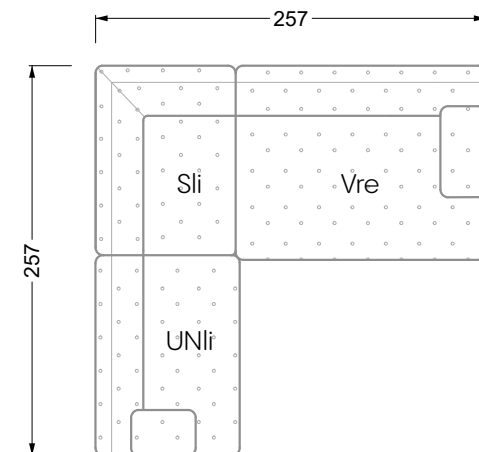

Couch- / Beistelltische	147
--------------------------------	-----

Sessel	148
---------------	-----

Esstische und - Stühle	149
-------------------------------	-----

Die Maße gelten für freistehende Einzelteile.

Edgy

107 • Ecksofas mit langer Récamière

Kissenempfehlung: **D 108 Q**

Kissenempfehlung: **D 108 Q**

Ocean 7

158 • Sofas und Eckgruppen Sitztiefe 95 cm

W104-160
Liegefläche 160 x 200 cm

W104-180
Liegefläche 180 x 200 cm

W104-200
Liegefläche 200 x 200 cm

Boxspring-System-Matratze

Kaltschaum-Matratze

W 129-160

Liegefläche
160 x 200 cm

W 129-180

Liegefläche
180 x 200 cm

W 129-200

Liegefläche
200 x 200 cm

A

RP 129-80

B

RP 129-100

C

RP 129-120

D