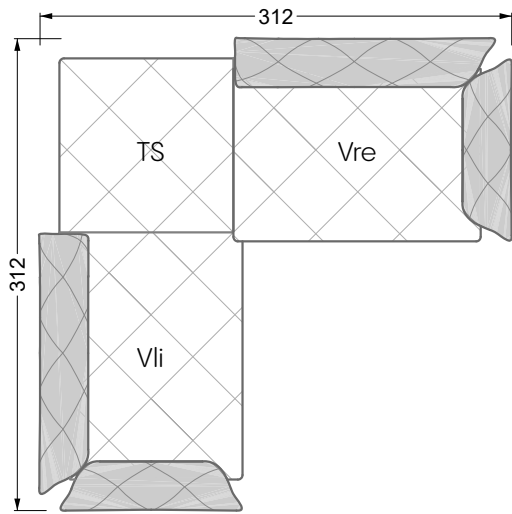

Couch- / Beistelltische	147
--------------------------------	-----

Sessel	148
---------------	-----

Esstische und - Stühle	149
-------------------------------	-----

Die Maße gelten für freistehende Einzelteile.

Die Anbauteile weisen an den Anstellseiten eine unecht bezogene Anstellseite ohne Rundung auf.

Die Abschluss- und Einzelteile weisen an den freien Seiten eine Rundung auf (6 cm).

D.h. Bei freier Kombination aus Einzelteilen müssen jeweils 6 cm an den Anstellseiten abgezogen werden.

W104-200
Liegefläche 200 x 200 cm

Boxspring-System-Matratze

Kaltschaum-Matratze

W 129-160

Liegefläche
160 x 200 cm

W 129-180

Liegefläche
180 x 200 cm

W 129-200

Liegefläche
200 x 200 cm

A

RP 129-80

B

RP 129-100

C

RP 129-120

D