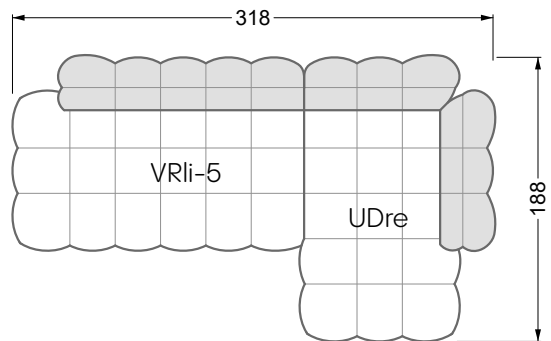

Couch- / Beistelltische	147
--------------------------------	-----

Sessel	148
---------------	-----

Esstische und - Stühle	149
-------------------------------	-----

Die Maße gelten für freistehende Einzelteile.

Die Anbauteile weisen an den Anstellseiten eine unecht bezogene Anstellseite ohne Rundung auf.

Die Abschluss- und Einzelteile weisen an den freien Seiten eine Rundung auf (6 cm).

D.h. Bei freier Kombination aus Einzelteilen müssen jeweils 6 cm an den Anstellseiten abgezogen werden.

Edgy

107 • Ecksofas mit langer Récamière

Kissenempfehlung: **D 108 Q**

Kissenempfehlung: **D 108 Q**

Ocean 7

158 • Sofas und Eckgruppen Sitztiefe 95 cm

W104-160
Liegefläche 160 x 200 cm

W104-180
Liegefläche 180 x 200 cm

5-er

Breite: 202,5 cm

6-er

Breite: 243,0 cm

SET 2.3

W 129-160

7-er

Breite: 283,5 cm