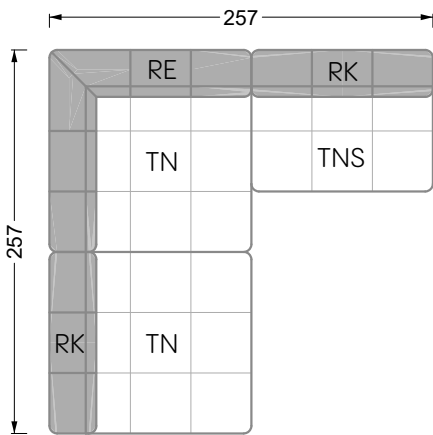

Couch- / Beistelltische	147
--------------------------------	-----

Sessel	148
---------------	-----

Esstische und - Stühle	149
-------------------------------	-----

Die Maße gelten für freistehende Einzelteile.

Edgy

107 • Ecksofas mit langer Récamière

Kissenempfehlung: **D 108 Q**

Kissenempfehlung: **D 108 Q**

Ocean 7

158 • Sofas und Eckgruppen Sitztiefe 95 cm

W104-160
Liegefläche 160 x 200 cm

W104-180
Liegefläche 180 x 200 cm

W104-200
Liegefläche 200 x 200 cm

Boxspring-System-Matratze

Kaltschaum-Matratze

W 129-160

Liegefläche
160 x 200 cm

W 129-180

Liegefläche
180 x 200 cm

W 129-200

Liegefläche
200 x 200 cm

A

RP 129-80

B

RP 129-100

C

RP 129-120

D