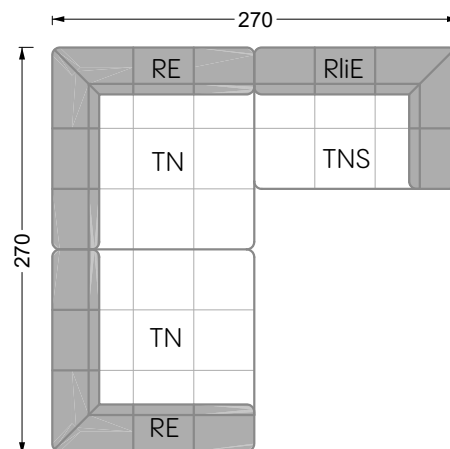

Couch- / Beistelltische	147
--------------------------------	-----

Sessel	148
---------------	-----

Esstische und - Stühle	149
-------------------------------	-----

Die Maße gelten für freistehende Einzelteile.

Edgy

107 • Ecksofas mit langer Récamière

Kissenempfehlung: **D 108 Q**

Kissenempfehlung: **D 108 Q**

Ocean 7

158 • Sofas und Eckgruppen Sitztiefe 95 cm

W104-160
Liegefläche 160 x 200 cm

W104-180
Liegefläche 180 x 200 cm

W104-200
Liegefläche 200 x 200 cm

Boxspring-System-Matratze

Kaltschaum-Matratze

W 129-160

Liegefläche
160 x 200 cm

W 129-180

Liegefläche
180 x 200 cm

W 129-200

Liegefläche
200 x 200 cm

A

RP 129-80

B

RP 129-100

C

RP 129-120

D