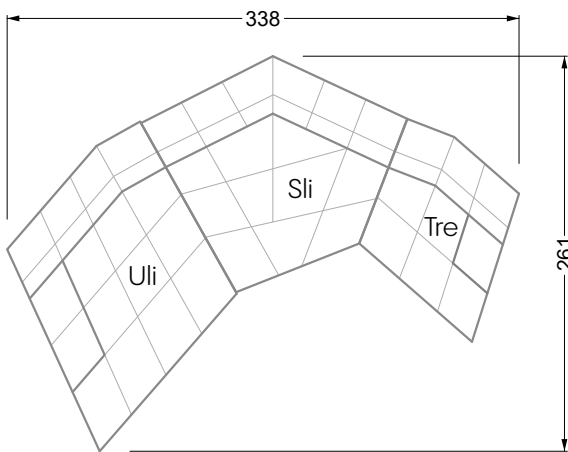

Edgy

107 • Ecksofas mit langer Récamière

Kissenempfehlung: **D 108 Q**

Kissenempfehlung: **D 108 Q**

Ocean 7

158 • Sofas und Eckgruppen Sitztiefe 95 cm

W104-160
Liegefläche 160 x 200 cm

W104-180
Liegefläche 180 x 200 cm

W104-200
Liegefläche 200 x 200 cm

Boxspring-System-Matratze

Kaltschaum-Matratze

W 129-160

Liegefläche
160 x 200 cm

W 129-180

Liegefläche
180 x 200 cm

W 129-200

Liegefläche
200 x 200 cm

A

RP 129-80

B

RP 129-100

C

RP 129-120

D

5-er

Breite: 202,5 cm

6-er

Breite: 243,0 cm

SET 2.3

W 129-160

7-er

Breite: 283,5 cm