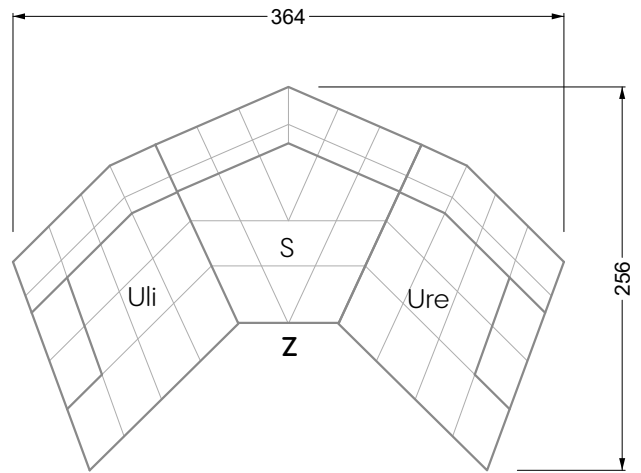

Edgy

107 • Ecksofas mit langer Récamière

Kissenempfehlung: **D 108 Q**

Kissenempfehlung: **D 108 Q**

Ocean 7

158 • Sofas und Eckgruppen Sitztiefe 95 cm

W104-160
Liegefläche 160 x 200 cm

W104-180
Liegefläche 180 x 200 cm

W104-200
Liegefläche 200 x 200 cm

Boxspring-System-Matratze

Kaltschaum-Matratze

W 129-160

Liegefläche
160 x 200 cm

W 129-180

Liegefläche
180 x 200 cm

W 129-200

Liegefläche
200 x 200 cm

A

RP 129-80

B

RP 129-100

C

RP 129-120

D

5-er

Breite: 202,5 cm

6-er

Breite: 243,0 cm

SET 2.3

W 129-160

7-er

Breite: 283,5 cm