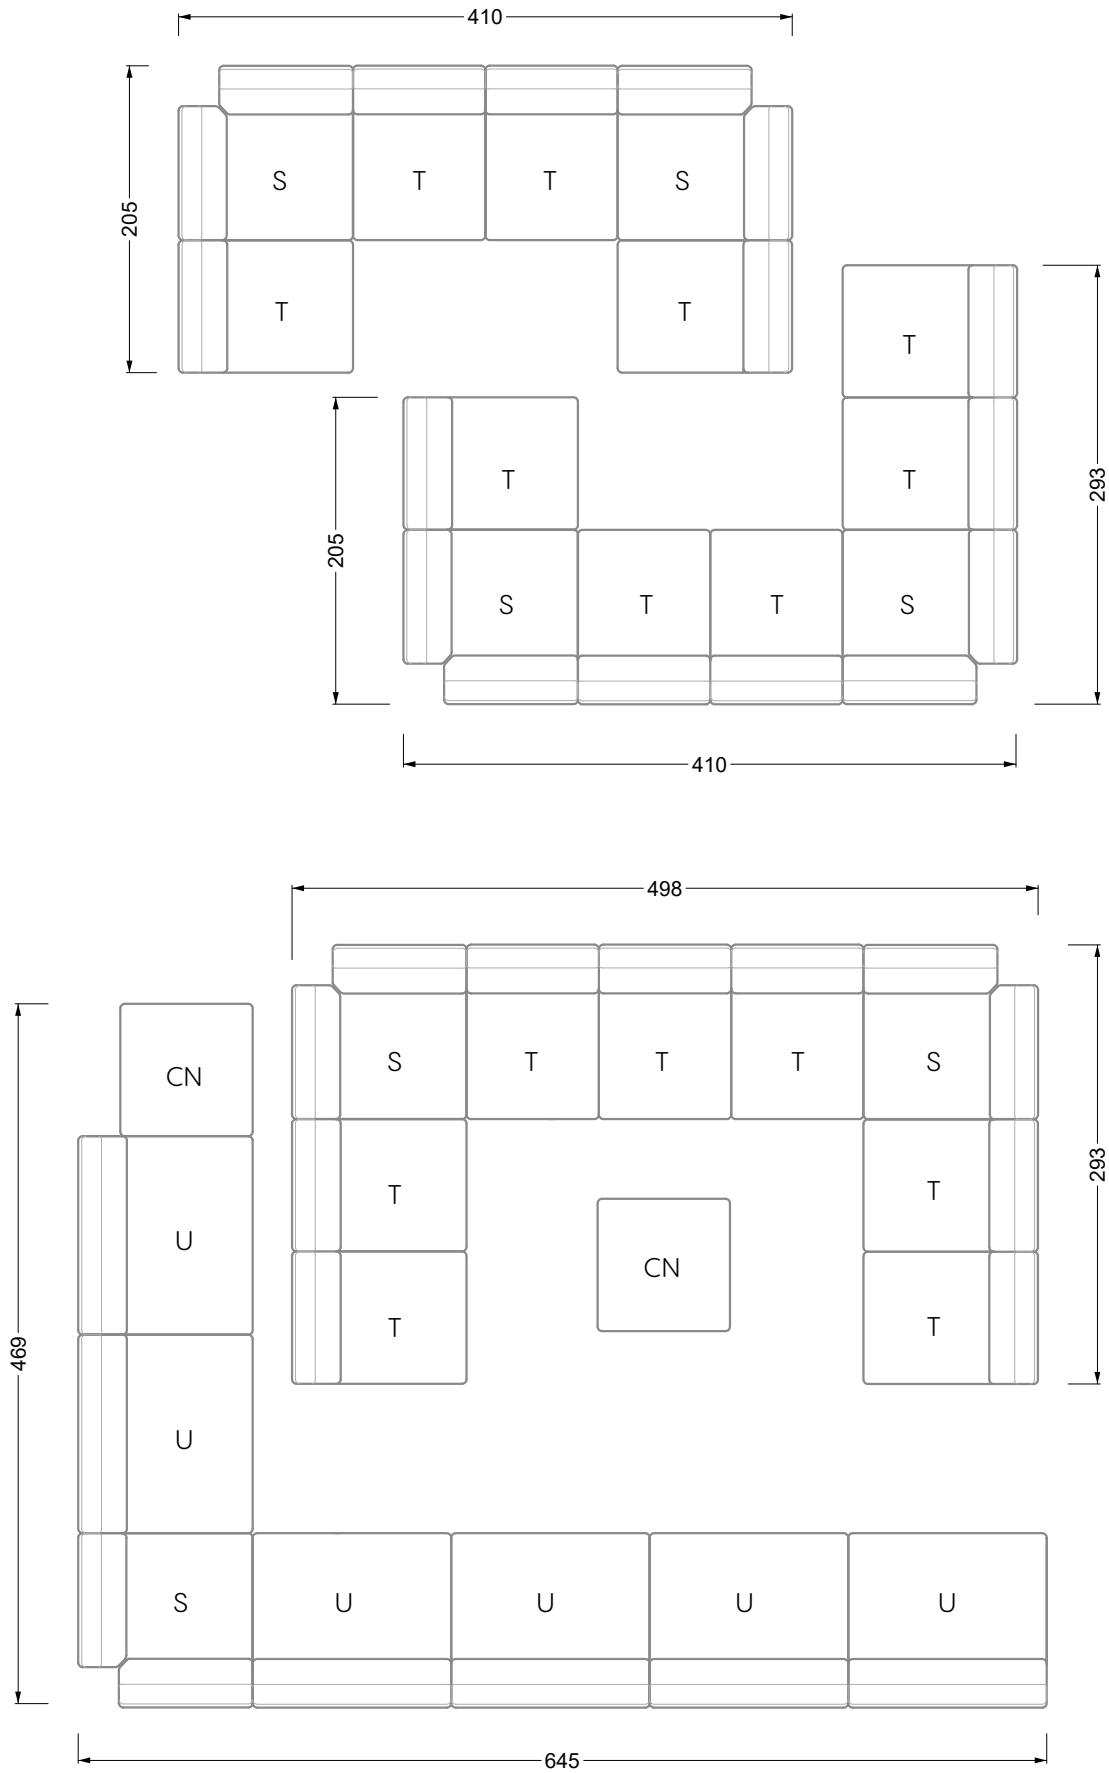

Edgy

107 • Ecksofas mit langer Récamière

Kissenempfehlung: **D 108 Q**

Kissenempfehlung: **D 108 Q**

Ocean 7

158 • Sofas und Eckgruppen Sitztiefe 95 cm

W104-160
Liegefläche 160 x 200 cm

W104-180
Liegefläche 180 x 200 cm

W104-200
Liegefläche 200 x 200 cm

Boxspring-System-Matratze

Kaltschaum-Matratze

W 129-160

Liegefläche
160 x 200 cm

W 129-180

Liegefläche
180 x 200 cm

W 129-200

Liegefläche
200 x 200 cm

A

RP 129-80

B

RP 129-100

C

RP 129-120

D

W 129-160

W 129-160

4-er

Breite: 176,0 cm

W 129-160

5-er

Breite: 202,5 cm

6-er