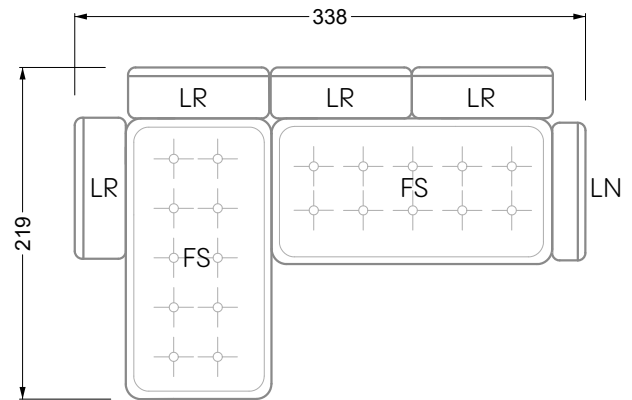

Die Anbauteile weisen an den Anstellseiten eine unecht bezogene Anstellseite ohne Rundung auf.

Die Abschluss- und Einzelteile weisen an den freien Seiten eine Rundung auf (6 cm).

D.h. Bei freier Kombination aus Einzelteilen müssen jeweils 6 cm an den Anstellseiten abgezogen werden.

Edgy

107 • Ecksofas mit langer Récamière

Kissenempfehlung: **D 108 Q**

Kissenempfehlung: **D 108 Q**

Ocean 7

158 • Sofas und Eckgruppen Sitztiefe 95 cm

W104-160
Liegefläche 160 x 200 cm

W104-180
Liegefläche 180 x 200 cm

W104-200
Liegefläche 200 x 200 cm

Boxspring-System-Matratze

Kaltschaum-Matratze

W 129-160

Liegefläche
160 x 200 cm

W 129-180

Liegefläche
180 x 200 cm

W 129-200

Liegefläche
200 x 200 cm

A

RP 129-80

B

RP 129-100

C

RP 129-120

D