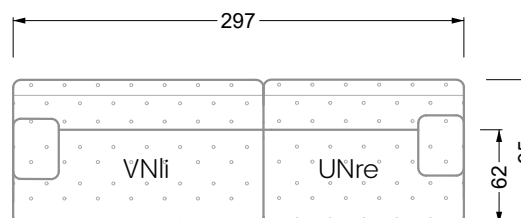

Die Anbauteile weisen an den Anstellseiten eine unecht bezogene Anstellseite ohne Rundung auf.

Die Abschluss- und Einzelteile weisen an den freien Seiten eine Rundung auf (6 cm).

D.h. Bei freier Kombination aus Einzelteilen müssen jeweils 6 cm an den Anstellseiten abgezogen werden.

Edgy

107 • Ecksofas mit langer Récamière

Kissenempfehlung: **D 108 Q**

Kissenempfehlung: **D 108 Q**

Ocean 7

158 • Sofas und Eckgruppen Sitztiefe 95 cm

W104-160
Liegefläche 160 x 200 cm

W104-180
Liegefläche 180 x 200 cm

W104-200
Liegefläche 200 x 200 cm

Boxspring-System-Matratze

Kaltschaum-Matratze

W 129-160

Liegefläche
160 x 200 cm

W 129-180

Liegefläche
180 x 200 cm

W 129-200