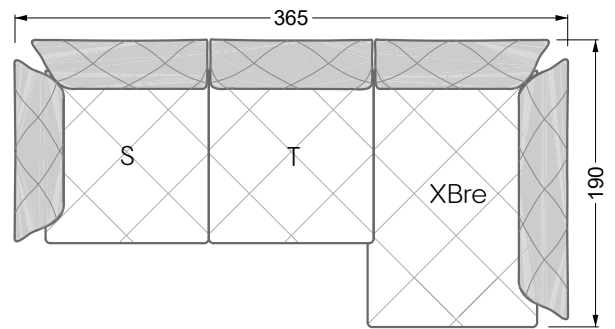

Couch- / Beistelltische	147
--------------------------------	-----

Sessel	148
---------------	-----

Esstische und - Stühle	149
-------------------------------	-----

Die Maße gelten für freistehende Einzelteile.

Die Anbauteile weisen an den Anstellseiten eine unecht bezogene Anstellseite ohne Rundung auf.

Die Abschluss- und Einzelteile weisen an den freien Seiten eine Rundung auf (6 cm).

D.h. Bei freier Kombination aus Einzelteilen müssen jeweils 6 cm an den Anstellseiten abgezogen werden.

Edgy

107 • Ecksofas mit langer Récamière

Kissenempfehlung: **D 108 Q**

Kissenempfehlung: **D 108 Q**

Ocean 7

158 • Sofas und Eckgruppen Sitztiefe 95 cm

W104-160
Liegefläche 160 x 200 cm

W104-180
Liegefläche 180 x 200 cm

W104-200
Liegefläche 200 x 200 cm

Boxspring-System-Matratze

Kaltschaum-Matratze

W 129-160

Liegefläche
160 x 200 cm

W 129-180

Liegefläche
180 x 200 cm

W 129-200