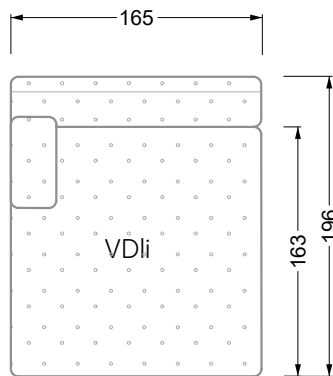

Die Anbauteile weisen an den Anstellseiten eine unecht bezogene Anstellseite ohne Rundung auf.

Die Abschluss- und Einzelteile weisen an den freien Seiten eine Rundung auf (6 cm).

D.h. Bei freier Kombination aus Einzelteilen müssen jeweils 6 cm an den Anstellseiten abgezogen werden.

Edgy

107 • Ecksofas mit langer Récamière

Kissenempfehlung: **D 108 Q**

Kissenempfehlung: **D 108 Q**

Ocean 7

158 • Sofas und Eckgruppen Sitztiefe 95 cm

W104-160
Liegefläche 160 x 200 cm

W104-180
Liegefläche 180 x 200 cm

W104-200
Liegefläche 200 x 200 cm

Boxspring-System-Matratze

Kaltschaum-Matratze

W 129-160

Liegefläche
160 x 200 cm

W 129-180

Liegefläche
180 x 200 cm

W 129-200

Liegefläche
200 x 200 cm

A

RP 129-80

B

RP 129-100

C

RP 129-120

D