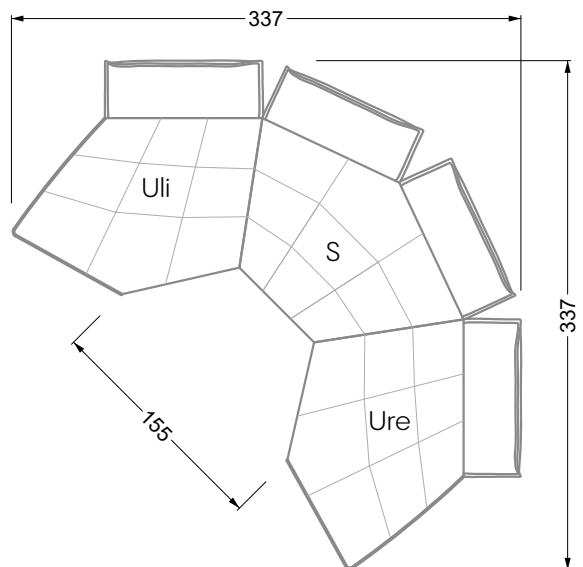

Edgy

107 • Ecksofas mit langer Récamière

Kissenempfehlung: **D 108 Q**

Kissenempfehlung: **D 108 Q**

Ocean 7

158 • Sofas und Eckgruppen Sitztiefe 95 cm

W104-160
Liegefläche 160 x 200 cm

W104-180
Liegefläche 180 x 200 cm

W104-200
Liegefläche 200 x 200 cm

Boxspring-System-Matratze

Kaltschaum-Matratze

W 129-160

Liegefläche
160 x 200 cm

W 129-180

Liegefläche
180 x 200 cm

W 129-200

Liegefläche
200 x 200 cm

A

RP 129-80

B

RP 129-100

C

RP 129-120

D

5-er

Breite: 202,5 cm

6-er

Breite: 243,0 cm

SET 2.3

W 129-160

7-er

Breite: 283,5 cm