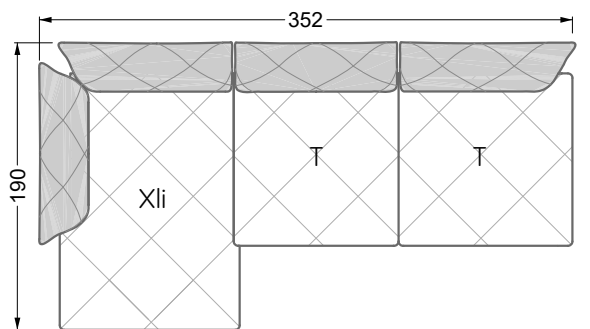

Couch- / Beistelltische	147
--------------------------------	-----

Sessel	148
---------------	-----

Esstische und - Stühle	149
-------------------------------	-----

Die Maße gelten für freistehende Einzelteile.

Die Anbauteile weisen an den Anstellseiten eine unecht bezogene Anstellseite ohne Rundung auf.

Die Abschluss- und Einzelteile weisen an den freien Seiten eine Rundung auf (6 cm).

D.h. Bei freier Kombination aus Einzelteilen müssen jeweils 6 cm an den Anstellseiten abgezogen werden.

Edgy

107 • Ecksofas mit langer Récamière

Kissenempfehlung: **D 108 Q**

Kissenempfehlung: **D 108 Q**

Ocean 7

158 • Sofas und Eckgruppen Sitztiefe 95 cm

W104-160
Liegefläche 160 x 200 cm

W104-180
Liegefläche 180 x 200 cm

W104-200
Liegefläche 200 x 200 cm

Boxspring-System-Matratze

Kaltschaum-Matratze

W 129-160

Liegefläche
160 x 200 cm

W 129-180

Liegefläche
180 x 200 cm

W 129-200