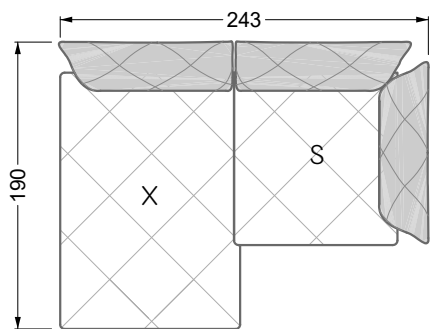

Couch- / Beistelltische	147
--------------------------------	-----

Sessel	148
---------------	-----

Esstische und - Stühle	149
-------------------------------	-----

Die Maße gelten für freistehende Einzelteile.

Die Anbauteile weisen an den Anstellseiten eine unecht bezogene Anstellseite ohne Rundung auf.

Die Abschluss- und Einzelteile weisen an den freien Seiten eine Rundung auf (6 cm).

D.h. Bei freier Kombination aus Einzelteilen müssen jeweils 6 cm an den Anstellseiten abgezogen werden.

Edgy

107 • Ecksofas mit langer Récamière

Kissenempfehlung: **D 108 Q**

Kissenempfehlung: **D 108 Q**

Ocean 7

158 • Sofas und Eckgruppen Sitztiefe 95 cm

W104-160
Liegefläche 160 x 200 cm

W104-180
Liegefläche 180 x 200 cm

W104-200
Liegefläche 200 x 200 cm

Boxspring-System-Matratze

Kaltschaum-Matratze

W 129-160

Liegefläche
160 x 200 cm

W 129-180

Liegefläche
180 x 200 cm

W 129-200