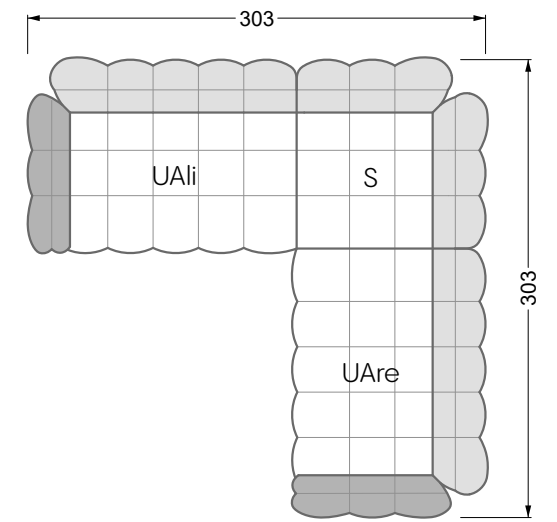

Couch- / Beistelltische	147
--------------------------------	-----

Sessel	148
---------------	-----

Esstische und - Stühle	149
-------------------------------	-----

Die Maße gelten für freistehende Einzelteile.

Die Anbauteile weisen an den Anstellseiten eine unecht bezogene Anstellseite ohne Rundung auf.

Die Abschluss- und Einzelteile weisen an den freien Seiten eine Rundung auf (6 cm).

D.h. Bei freier Kombination aus Einzelteilen müssen jeweils 6 cm an den Anstellseiten abgezogen werden.

Edgy

107 • Ecksofas mit langer Récamière

Kissenempfehlung: **D 108 Q**

Kissenempfehlung: **D 108 Q**

Ocean 7

158 • Sofas und Eckgruppen Sitztiefe 95 cm

W104-160
Liegefläche 160 x 200 cm

W104-180
Liegefläche 180 x 200 cm

5-er

Breite: 202,5 cm

6-er

Breite: 243,0 cm

SET 2.3

W 129-160

7-er

Breite: 283,5 cm