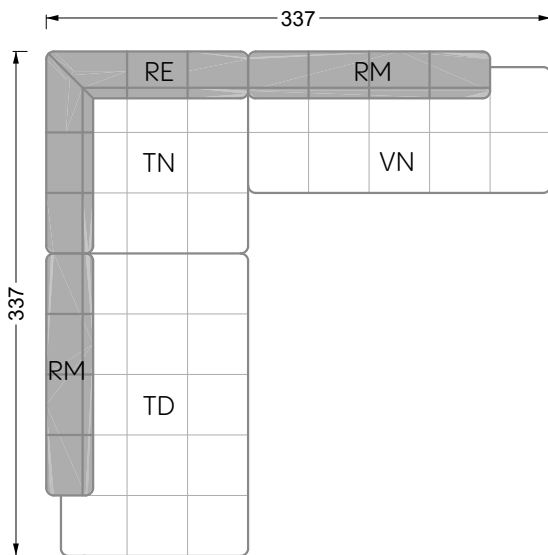

Die Anbauteile weisen an den Anstellseiten eine unecht bezogene Anstellseite ohne Rundung auf.

Die Abschluss- und Einzelteile weisen an den freien Seiten eine Rundung auf (6 cm).

D.h. Bei freier Kombination aus Einzelteilen müssen jeweils 6 cm an den Anstellseiten abgezogen werden.

Edgy

107 • Ecksofas mit langer Récamière

Kissenempfehlung: **D 108 Q**

Kissenempfehlung: **D 108 Q**

Ocean 7

158 • Sofas und Eckgruppen Sitztiefe 95 cm

W104-160
Liegefläche 160 x 200 cm

W104-180
Liegefläche 180 x 200 cm

W104-200
Liegefläche 200 x 200 cm

Boxspring-System-Matratze

Kaltschaum-Matratze

W 129-160

Liegefläche
160 x 200 cm

W 129-180

Liegefläche
180 x 200 cm

W 129-200

Liegefläche
200 x 200 cm

A

RP 129-80

B

RP 129-100

C

RP 129-120

D