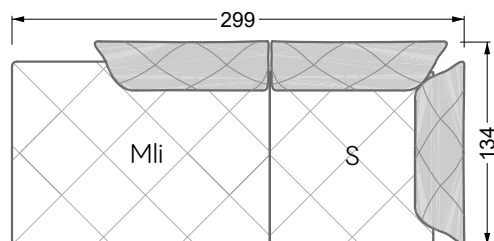

Couch- / Beistelltische	147
--------------------------------	-----

Sessel	148
---------------	-----

Esstische und - Stühle	149
-------------------------------	-----

Die Maße gelten für freistehende Einzelteile.

Die Anbauteile weisen an den Anstellseiten eine unecht bezogene Anstellseite ohne Rundung auf.

Die Abschluss- und Einzelteile weisen an den freien Seiten eine Rundung auf (6 cm).

D.h. Bei freier Kombination aus Einzelteilen müssen jeweils 6 cm an den Anstellseiten abgezogen werden.

Edgy

107 • Ecksofas mit langer Récamière

Kissenempfehlung: **D 108 Q**

Kissenempfehlung: **D 108 Q**

Ocean 7

158 • Sofas und Eckgruppen Sitztiefe 95 cm

W104-160
Liegefläche 160 x 200 cm

W104-180
Liegefläche 180 x 200 cm

W104-200
Liegefläche 200 x 200 cm

Boxspring-System-Matratze

Kaltschaum-Matratze

W 129-160

Liegefläche
160 x 200 cm

W 129-180

Liegefläche
180 x 200 cm

W 129-200