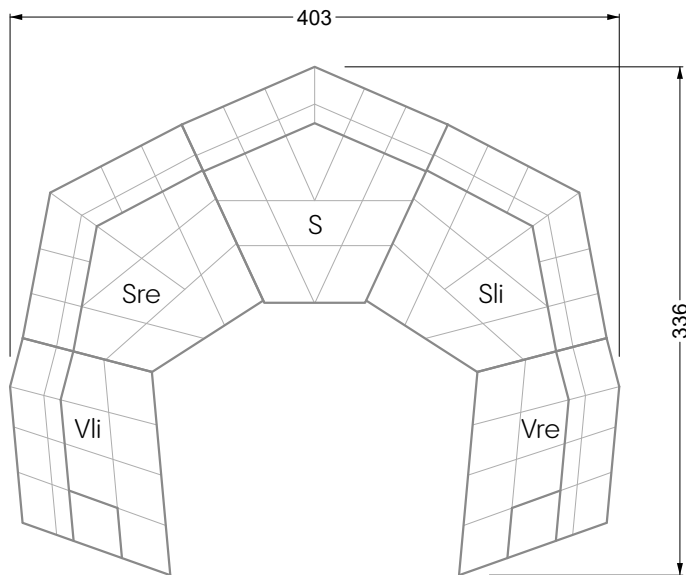

Edgy

107 • Ecksofas mit langer Récamière

Kissenempfehlung: **D 108 Q**

Kissenempfehlung: **D 108 Q**

Ocean 7

158 • Sofas und Eckgruppen Sitztiefe 95 cm

W104-160
Liegefläche 160 x 200 cm

W104-180
Liegefläche 180 x 200 cm

W104-200
Liegefläche 200 x 200 cm

Boxspring-System-Matratze

Kaltschaum-Matratze

W 129-160

Liegefläche
160 x 200 cm

W 129-180

Liegefläche
180 x 200 cm

W 129-200

Liegefläche
200 x 200 cm

A

RP 129-80

B

RP 129-100

C

RP 129-120

D

5-er

Breite: 202,5 cm

6-er

Breite: 243,0 cm

SET 2.3

W 129-160

7-er

Breite: 283,5 cm