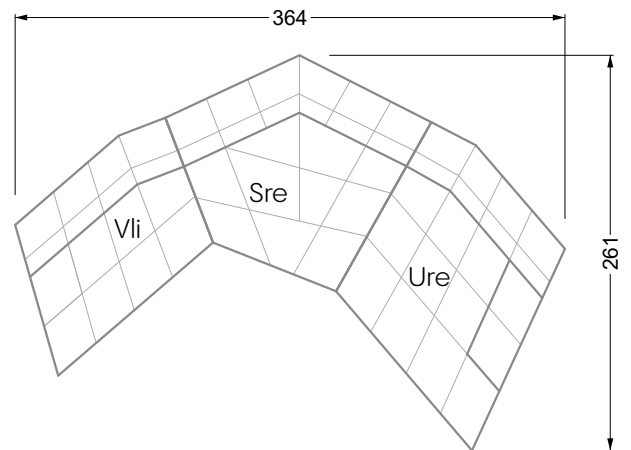

Edgy

107 • Ecksofas mit langer Récamière

Kissenempfehlung: **D 108 Q**

Kissenempfehlung: **D 108 Q**

Ocean 7

158 • Sofas und Eckgruppen Sitztiefe 95 cm

W104-160
Liegefläche 160 x 200 cm

W104-180
Liegefläche 180 x 200 cm

W104-200
Liegefläche 200 x 200 cm

Boxspring-System-Matratze

Kaltschaum-Matratze

W 129-160

Liegefläche
160 x 200 cm

W 129-180

Liegefläche
180 x 200 cm

W 129-200

Liegefläche
200 x 200 cm

A

RP 129-80

B

RP 129-100

C

RP 129-120

D

5-er

Breite: 202,5 cm

6-er

Breite: 243,0 cm

SET 2.3

W 129-160

7-er

Breite: 283,5 cm