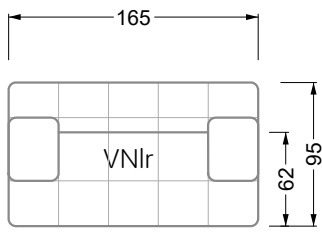

Couch- / Beistelltische	147
--------------------------------	-----

Sessel	148
---------------	-----

Esstische und - Stühle	149
-------------------------------	-----

Die Maße gelten für freistehende Einzelteile.

Edgy

107 • Ecksofas mit langer Récamière

Kissenempfehlung: **D 108 Q**

Kissenempfehlung: **D 108 Q**

Ocean 7

158 • Sofas und Eckgruppen Sitztiefe 95 cm

W104-160
Liegefläche 160 x 200 cm

W104-180
Liegefläche 180 x 200 cm

W104-200
Liegefläche 200 x 200 cm

Boxspring-System-Matratze

Kaltschaum-Matratze

W 129-160

Liegefläche
160 x 200 cm

W 129-180

Liegefläche
180 x 200 cm

W 129-200

Liegefläche
200 x 200 cm

A

RP 129-80

B

RP 129-100

C

RP 129-120

D