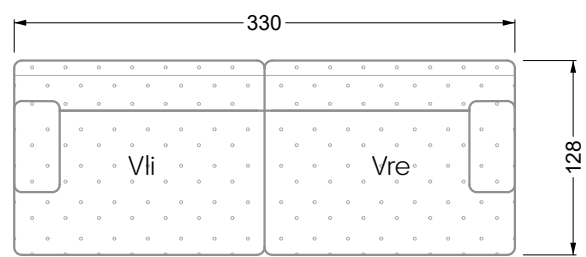

Die Anbauteile weisen an den Anstellseiten eine unecht bezogene Anstellseite ohne Rundung auf.

Die Abschluss- und Einzelteile weisen an den freien Seiten eine Rundung auf (6 cm).

D.h. Bei freier Kombination aus Einzelteilen müssen jeweils 6 cm an den Anstellseiten abgezogen werden.

Edgy

107 • Ecksofas mit langer Récamière

Kissenempfehlung: **D 108 Q**

Kissenempfehlung: **D 108 Q**

Ocean 7

158 • Sofas und Eckgruppen Sitztiefe 95 cm

W104-160
Liegefläche 160 x 200 cm

W104-180
Liegefläche 180 x 200 cm

W104-200
Liegefläche 200 x 200 cm

Boxspring-System-Matratze

Kaltschaum-Matratze

W 129-160

Liegefläche
160 x 200 cm

W 129-180

Liegefläche
180 x 200 cm

W 129-200

Liegefläche
200 x 200 cm

A

RP 129-80

B

RP 129-100

C

RP 129-120

D