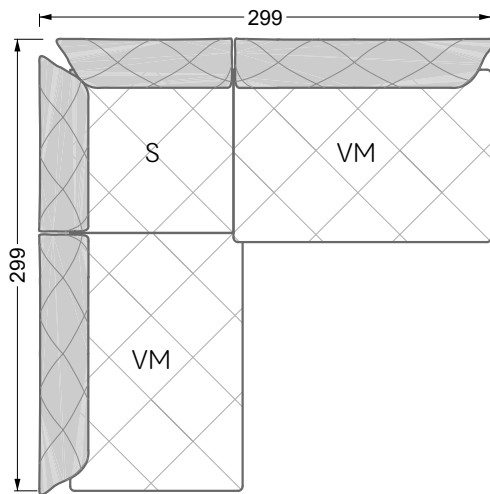

Couch- / Beistelltische	147
--------------------------------	-----

Sessel	148
---------------	-----

Esstische und - Stühle	149
-------------------------------	-----

Die Maße gelten für freistehende Einzelteile.

Die Anbauteile weisen an den Anstellseiten eine unecht bezogene Anstellseite ohne Rundung auf.

Die Abschluss- und Einzelteile weisen an den freien Seiten eine Rundung auf (6 cm).

D.h. Bei freier Kombination aus Einzelteilen müssen jeweils 6 cm an den Anstellseiten abgezogen werden.

Edgy

107 • Ecksofas mit langer Récamière

Kissenempfehlung: **D 108 Q**

Kissenempfehlung: **D 108 Q**

Ocean 7

158 • Sofas und Eckgruppen Sitztiefe 95 cm

W104-160
Liegefläche 160 x 200 cm

W104-180
Liegefläche 180 x 200 cm

W104-200
Liegefläche 200 x 200 cm

Boxspring-System-Matratze

Kaltschaum-Matratze

W 129-160

Liegefläche
160 x 200 cm

W 129-180

Liegefläche
180 x 200 cm

W 129-200