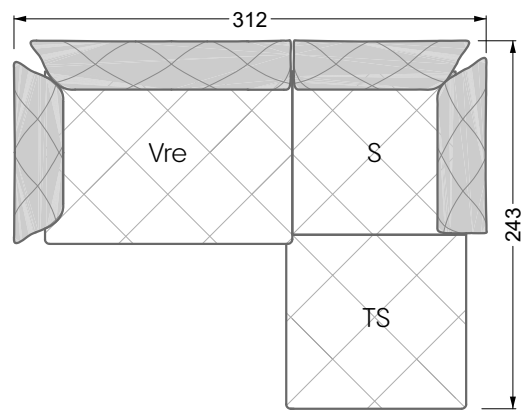

Couch- / Beistelltische	147
--------------------------------	-----

Sessel	148
---------------	-----

Esstische und - Stühle	149
-------------------------------	-----

Die Maße gelten für freistehende Einzelteile.

Die Anbauteile weisen an den Anstellseiten eine unecht bezogene Anstellseite ohne Rundung auf.

Die Abschluss- und Einzelteile weisen an den freien Seiten eine Rundung auf (6 cm).

D.h. Bei freier Kombination aus Einzelteilen müssen jeweils 6 cm an den Anstellseiten abgezogen werden.

Edgy

107 • Ecksofas mit langer Récamière

Kissenempfehlung: **D 108 Q**

Kissenempfehlung: **D 108 Q**

Ocean 7

158 • Sofas und Eckgruppen Sitztiefe 95 cm

W104-160
Liegefläche 160 x 200 cm

W104-180
Liegefläche 180 x 200 cm

W104-200
Liegefläche 200 x 200 cm

Boxspring-System-Matratze

Kaltschaum-Matratze

W 129-160

Liegefläche
160 x 200 cm

W 129-180

Liegefläche
180 x 200 cm

W 129-200