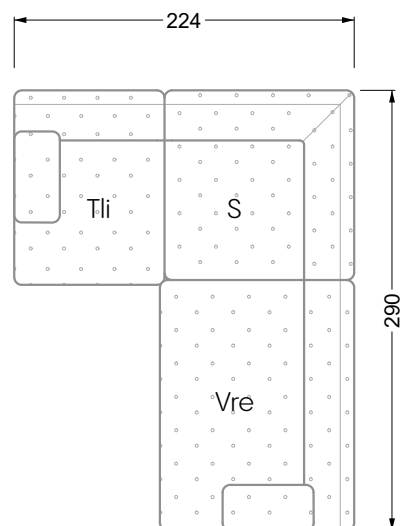

Die Anbauteile weisen an den Anstellseiten eine unecht bezogene Anstellseite ohne Rundung auf.

Die Abschluss- und Einzelteile weisen an den freien Seiten eine Rundung auf (6 cm).

D.h. Bei freier Kombination aus Einzelteilen müssen jeweils 6 cm an den Anstellseiten abgezogen werden.

Edgy

107 • Ecksofas mit langer Récamière

Kissenempfehlung: **D 108 Q**

Kissenempfehlung: **D 108 Q**

Ocean 7

158 • Sofas und Eckgruppen Sitztiefe 95 cm

W104-160
Liegefläche 160 x 200 cm

W104-180
Liegefläche 180 x 200 cm

W104-200
Liegefläche 200 x 200 cm

Boxspring-System-Matratze

Kaltschaum-Matratze

W 129-160

Liegefläche
160 x 200 cm

W 129-180

Liegefläche
180 x 200 cm

W 129-200

Liegefläche
200 x 200 cm

A

RP 129-80

B

RP 129-100

C

RP 129-120

D