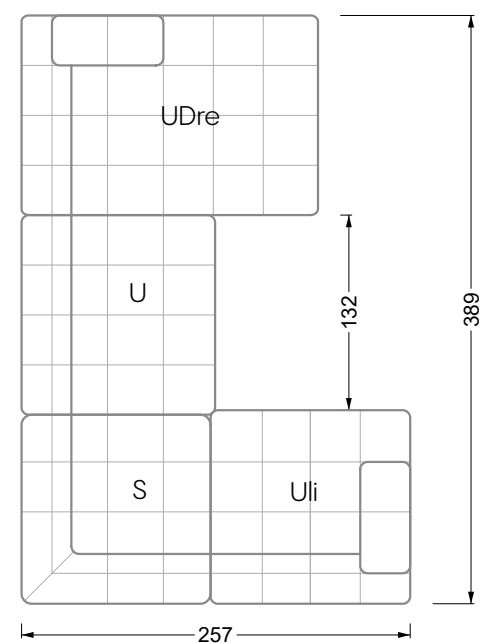

Edgy

107 • Ecksofas mit langer Récamière

Kissenempfehlung: **D 108 Q**

Kissenempfehlung: **D 108 Q**

Ocean 7

158 • Sofas und Eckgruppen Sitztiefe 95 cm

W104-160
Liegefläche 160 x 200 cm

W104-180
Liegefläche 180 x 200 cm

W104-200
Liegefläche 200 x 200 cm

Boxspring-System-Matratze

Kaltschaum-Matratze

W 129-160

Liegefläche
160 x 200 cm

W 129-180

Liegefläche
180 x 200 cm

W 129-200

Liegefläche
200 x 200 cm

A

RP 129-80

B

RP 129-100

C

RP 129-120

D

W 129-160

W 129-160

4-er

Breite: 176,0 cm

W 129-160

5-er

Breite: 202,5 cm

6-er