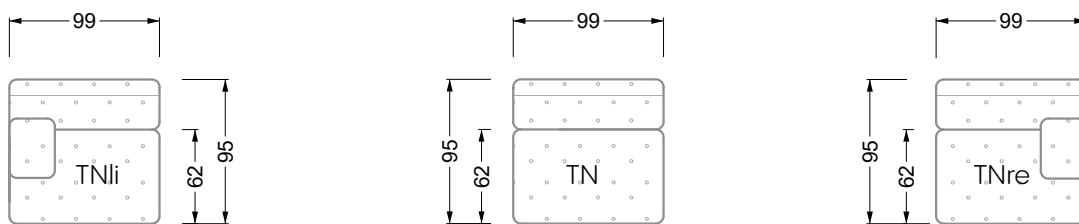

Die Anbauteile weisen an den Anstellseiten eine unecht bezogene Anstellseite ohne Rundung auf.

Die Abschluss- und Einzelteile weisen an den freien Seiten eine Rundung auf (6 cm).

D.h. Bei freier Kombination aus Einzelteilen müssen jeweils 6 cm an den Anstellseiten abgezogen werden.

Edgy

107 • Ecksofas mit langer Récamière

Kissenempfehlung: **D 108 Q**

Kissenempfehlung: **D 108 Q**

Ocean 7

158 • Sofas und Eckgruppen Sitztiefe 95 cm

W104-160
Liegefläche 160 x 200 cm

W104-180
Liegefläche 180 x 200 cm

W104-200
Liegefläche 200 x 200 cm

Boxspring-System-Matratze

Kaltschaum-Matratze

W 129-160

Liegefläche
160 x 200 cm

W 129-180

Liegefläche
180 x 200 cm

W 129-200

Liegefläche
200 x 200 cm

A

RP 129-80

B

RP 129-100

C

RP 129-120

D