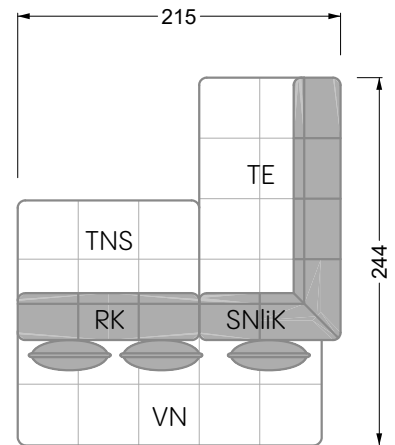

Die Anbauteile weisen an den Anstellseiten eine unecht bezogene Anstellseite ohne Rundung auf.

Die Abschluss- und Einzelteile weisen an den freien Seiten eine Rundung auf (6 cm).

D.h. Bei freier Kombination aus Einzelteilen müssen jeweils 6 cm an den Anstellseiten abgezogen werden.

Edgy

107 • Ecksofas mit langer Récamière

Kissenempfehlung: **D 108 Q**

Kissenempfehlung: **D 108 Q**

Ocean 7

158 • Sofas und Eckgruppen Sitztiefe 95 cm

W104-160
Liegefläche 160 x 200 cm

W104-180
Liegefläche 180 x 200 cm

W104-200
Liegefläche 200 x 200 cm

Boxspring-System-Matratze

Kaltschaum-Matratze

W 129-160

Liegefläche
160 x 200 cm

W 129-180

Liegefläche
180 x 200 cm

W 129-200

Liegefläche
200 x 200 cm

A

RP 129-80

B

RP 129-100

C

RP 129-120

D