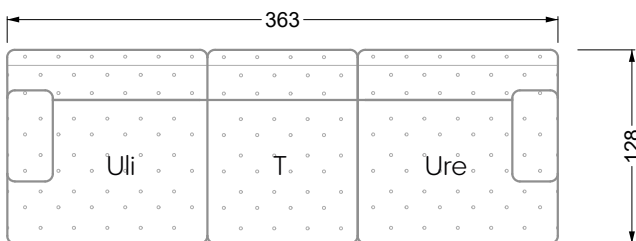

Die Anbauteile weisen an den Anstellseiten eine unecht bezogene Anstellseite ohne Rundung auf.

Die Abschluss- und Einzelteile weisen an den freien Seiten eine Rundung auf (6 cm).

D.h. Bei freier Kombination aus Einzelteilen müssen jeweils 6 cm an den Anstellseiten abgezogen werden.

Edgy

107 • Ecksofas mit langer Récamière

Kissenempfehlung: **D 108 Q**

Kissenempfehlung: **D 108 Q**

Ocean 7

158 • Sofas und Eckgruppen Sitztiefe 95 cm

W104-160
Liegefläche 160 x 200 cm

W104-180
Liegefläche 180 x 200 cm

W104-200
Liegefläche 200 x 200 cm

Boxspring-System-Matratze

Kaltschaum-Matratze

W 129-160

Liegefläche
160 x 200 cm

W 129-180

Liegefläche
180 x 200 cm

W 129-200