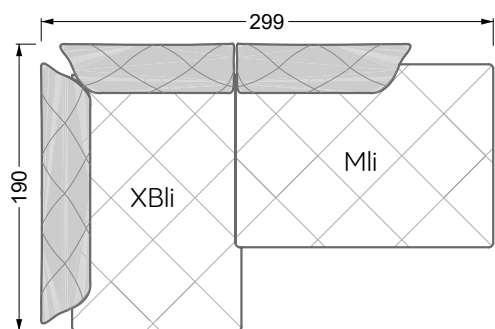

Couch- / Beistelltische	147
--------------------------------	-----

Sessel	148
---------------	-----

Esstische und - Stühle	149
-------------------------------	-----

Die Maße gelten für freistehende Einzelteile.

Die Anbauteile weisen an den Anstellseiten eine unecht bezogene Anstellseite ohne Rundung auf.

Die Abschluss- und Einzelteile weisen an den freien Seiten eine Rundung auf (6 cm).

D.h. Bei freier Kombination aus Einzelteilen müssen jeweils 6 cm an den Anstellseiten abgezogen werden.

Edgy

107 • Ecksofas mit langer Récamière

Kissenempfehlung: **D 108 Q**

Kissenempfehlung: **D 108 Q**

Ocean 7

158 • Sofas und Eckgruppen Sitztiefe 95 cm

W104-160
Liegefläche 160 x 200 cm

W104-180
Liegefläche 180 x 200 cm

W104-200
Liegefläche 200 x 200 cm

Boxspring-System-Matratze

Kaltschaum-Matratze

W 129-160

Liegefläche
160 x 200 cm

W 129-180

Liegefläche
180 x 200 cm

W 129-200