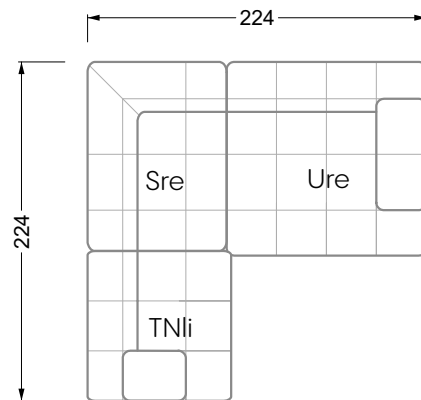

Couch- / Beistelltische	147
--------------------------------	-----

Sessel	148
---------------	-----

Esstische und - Stühle	149
-------------------------------	-----

Die Maße gelten für freistehende Einzelteile.

Edgy

107 • Ecksofas mit langer Récamière

Kissenempfehlung: **D 108 Q**

Kissenempfehlung: **D 108 Q**

Ocean 7

158 • Sofas und Eckgruppen Sitztiefe 95 cm

W104-160
Liegefläche 160 x 200 cm

W104-180
Liegefläche 180 x 200 cm

W104-200
Liegefläche 200 x 200 cm

Boxspring-System-Matratze

Kaltschaum-Matratze

W 129-160

Liegefläche
160 x 200 cm

W 129-180

Liegefläche
180 x 200 cm

W 129-200

Liegefläche
200 x 200 cm

A

RP 129-80

B

RP 129-100

C

RP 129-120

D