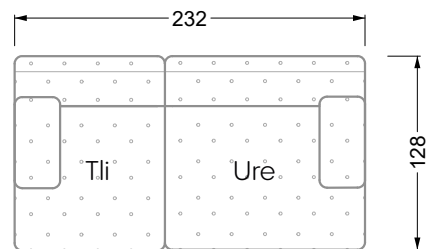

Die Anbauteile weisen an den Anstellseiten eine unecht bezogene Anstellseite ohne Rundung auf.

Die Abschluss- und Einzelteile weisen an den freien Seiten eine Rundung auf (6 cm).

D.h. Bei freier Kombination aus Einzelteilen müssen jeweils 6 cm an den Anstellseiten abgezogen werden.

Edgy

107 • Ecksofas mit langer Récamière

Kissenempfehlung: **D 108 Q**

Kissenempfehlung: **D 108 Q**

Ocean 7

158 • Sofas und Eckgruppen Sitztiefe 95 cm

W104-160
Liegefläche 160 x 200 cm

W104-180
Liegefläche 180 x 200 cm

W104-200
Liegefläche 200 x 200 cm

Boxspring-System-Matratze

Kaltschaum-Matratze

W 129-160

Liegefläche
160 x 200 cm

W 129-180

Liegefläche
180 x 200 cm

W 129-200

Liegefläche
200 x 200 cm

A

RP 129-80

B

RP 129-100

C

RP 129-120

D