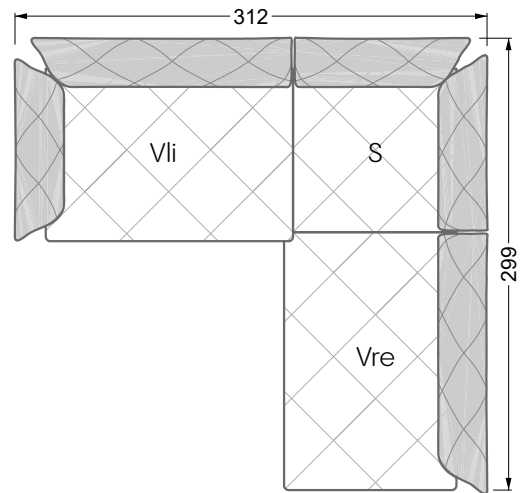

Couch- / Beistelltische	147
--------------------------------	-----

Sessel	148
---------------	-----

Esstische und - Stühle	149
-------------------------------	-----

Die Maße gelten für freistehende Einzelteile.

Die Anbauteile weisen an den Anstellseiten eine unecht bezogene Anstellseite ohne Rundung auf.

Die Abschluss- und Einzelteile weisen an den freien Seiten eine Rundung auf (6 cm).

D.h. Bei freier Kombination aus Einzelteilen müssen jeweils 6 cm an den Anstellseiten abgezogen werden.

Edgy

107 • Ecksofas mit langer Récamière

Kissenempfehlung: **D 108 Q**

Kissenempfehlung: **D 108 Q**

Ocean 7

158 • Sofas und Eckgruppen Sitztiefe 95 cm

W104-160
Liegefläche 160 x 200 cm

W104-180
Liegefläche 180 x 200 cm

W104-200
Liegefläche 200 x 200 cm

Boxspring-System-Matratze

Kaltschaum-Matratze

W 129-160

Liegefläche
160 x 200 cm

W 129-180

Liegefläche
180 x 200 cm

W 129-200