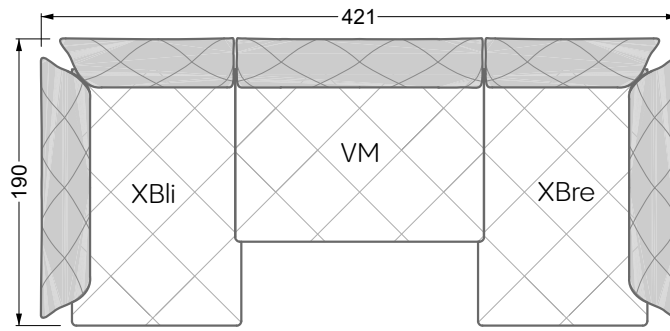

Couch- / Beistelltische	147
--------------------------------	-----

Sessel	148
---------------	-----

Esstische und - Stühle	149
-------------------------------	-----

Die Maße gelten für freistehende Einzelteile.

Die Anbauteile weisen an den Anstellseiten eine unecht bezogene Anstellseite ohne Rundung auf.

Die Abschluss- und Einzelteile weisen an den freien Seiten eine Rundung auf (6 cm).

D.h. Bei freier Kombination aus Einzelteilen müssen jeweils 6 cm an den Anstellseiten abgezogen werden.

Edgy

107 • Ecksofas mit langer Récamière

Kissenempfehlung: **D 108 Q**

Kissenempfehlung: **D 108 Q**

Ocean 7

158 • Sofas und Eckgruppen Sitztiefe 95 cm

W104-160
Liegefläche 160 x 200 cm

W104-180
Liegefläche 180 x 200 cm

W104-200
Liegefläche 200 x 200 cm

Boxspring-System-Matratze

Kaltschaum-Matratze

W 129-160

Liegefläche
160 x 200 cm

W 129-180

Liegefläche
180 x 200 cm

W 129-200