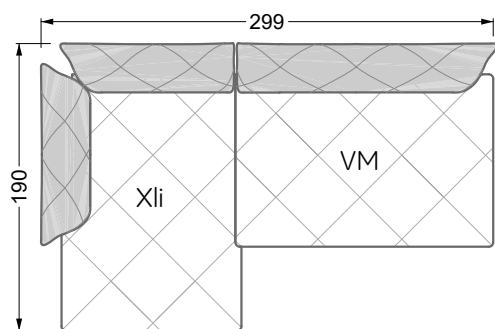

Couch- / Beistelltische	147
--------------------------------	-----

Sessel	148
---------------	-----

Esstische und - Stühle	149
-------------------------------	-----

Die Maße gelten für freistehende Einzelteile.

Die Anbauteile weisen an den Anstellseiten eine unecht bezogene Anstellseite ohne Rundung auf.

Die Abschluss- und Einzelteile weisen an den freien Seiten eine Rundung auf (6 cm).

D.h. Bei freier Kombination aus Einzelteilen müssen jeweils 6 cm an den Anstellseiten abgezogen werden.

Edgy

107 • Ecksofas mit langer Récamière

Kissenempfehlung: **D 108 Q**

Kissenempfehlung: **D 108 Q**

Ocean 7

158 • Sofas und Eckgruppen Sitztiefe 95 cm

W104-160
Liegefläche 160 x 200 cm

W104-180
Liegefläche 180 x 200 cm

W104-200
Liegefläche 200 x 200 cm

Boxspring-System-Matratze

Kaltschaum-Matratze

W 129-160

Liegefläche
160 x 200 cm

W 129-180

Liegefläche
180 x 200 cm

W 129-200