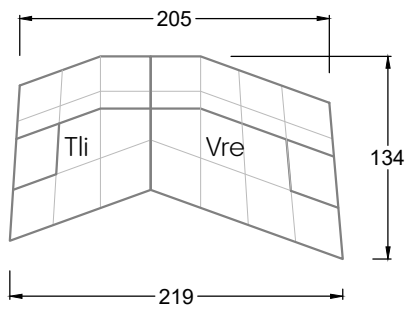

Edgy

107 • Ecksofas mit langer Récamière

Kissenempfehlung: **D 108 Q**

Kissenempfehlung: **D 108 Q**

Ocean 7

158 • Sofas und Eckgruppen Sitztiefe 95 cm

W104-160
Liegefläche 160 x 200 cm

W104-180
Liegefläche 180 x 200 cm

W104-200
Liegefläche 200 x 200 cm

Boxspring-System-Matratze

Kaltschaum-Matratze

W 129-160

Liegefläche
160 x 200 cm

W 129-180

Liegefläche
180 x 200 cm

W 129-200

Liegefläche
200 x 200 cm

A

RP 129-80

B

RP 129-100

C

RP 129-120

D

5-er

Breite: 202,5 cm

6-er

Breite: 243,0 cm

SET 2.3

W 129-160

7-er

Breite: 283,5 cm