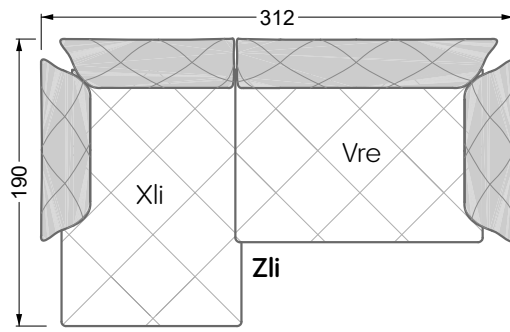

Couch- / Beistelltische	147
--------------------------------	-----

Sessel	148
---------------	-----

Esstische und - Stühle	149
-------------------------------	-----

Die Maße gelten für freistehende Einzelteile.

Die Anbauteile weisen an den Anstellseiten eine unecht bezogene Anstellseite ohne Rundung auf.

Die Abschluss- und Einzelteile weisen an den freien Seiten eine Rundung auf (6 cm).

D.h. Bei freier Kombination aus Einzelteilen müssen jeweils 6 cm an den Anstellseiten abgezogen werden.

Edgy

107 • Ecksofas mit langer Récamière

Kissenempfehlung: **D 108 Q**

Kissenempfehlung: **D 108 Q**

Ocean 7

158 • Sofas und Eckgruppen Sitztiefe 95 cm

W104-160
Liegefläche 160 x 200 cm

W104-180
Liegefläche 180 x 200 cm

W104-200
Liegefläche 200 x 200 cm

Boxspring-System-Matratze

Kaltschaum-Matratze

W 129-160

Liegefläche
160 x 200 cm

W 129-180

Liegefläche
180 x 200 cm

W 129-200