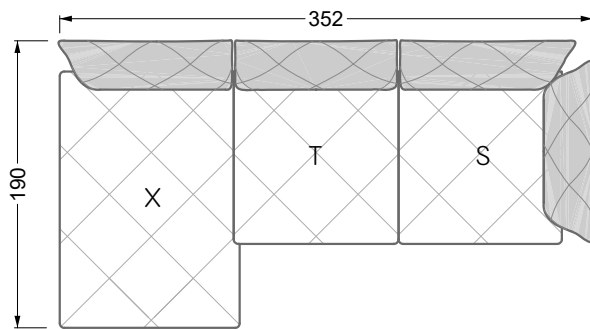

Couch- / Beistelltische	147
--------------------------------	-----

Sessel	148
---------------	-----

Esstische und - Stühle	149
-------------------------------	-----

Die Maße gelten für freistehende Einzelteile.

Die Anbauteile weisen an den Anstellseiten eine unecht bezogene Anstellseite ohne Rundung auf.

Die Abschluss- und Einzelteile weisen an den freien Seiten eine Rundung auf (6 cm).

D.h. Bei freier Kombination aus Einzelteilen müssen jeweils 6 cm an den Anstellseiten abgezogen werden.

Edgy

107 • Ecksofas mit langer Récamière

Kissenempfehlung: **D 108 Q**

Kissenempfehlung: **D 108 Q**

Ocean 7

158 • Sofas und Eckgruppen Sitztiefe 95 cm

W104-160
Liegefläche 160 x 200 cm

W104-180
Liegefläche 180 x 200 cm

W104-200
Liegefläche 200 x 200 cm

Boxspring-System-Matratze

Kaltschaum-Matratze

W 129-160

Liegefläche
160 x 200 cm

W 129-180

Liegefläche
180 x 200 cm

W 129-200