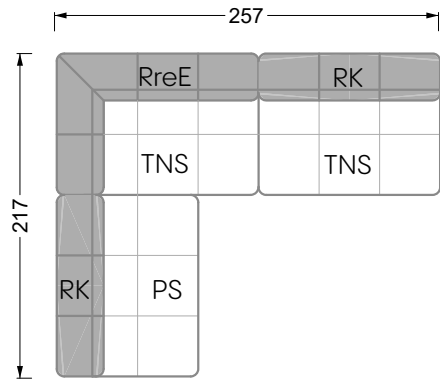

Couch- / Beistelltische	147
--------------------------------	-----

Sessel	148
---------------	-----

Esstische und - Stühle	149
-------------------------------	-----

Die Maße gelten für freistehende Einzelteile.

Edgy

107 • Ecksofas mit langer Récamière

Kissenempfehlung: **D 108 Q**

Kissenempfehlung: **D 108 Q**

Ocean 7

158 • Sofas und Eckgruppen Sitztiefe 95 cm

W104-160
Liegefläche 160 x 200 cm

W104-180
Liegefläche 180 x 200 cm

W104-200
Liegefläche 200 x 200 cm

Boxspring-System-Matratze

Kaltschaum-Matratze

W 129-160

Liegefläche
160 x 200 cm

W 129-180

Liegefläche
180 x 200 cm

W 129-200

Liegefläche
200 x 200 cm

A

RP 129-80

B

RP 129-100

C

RP 129-120

D