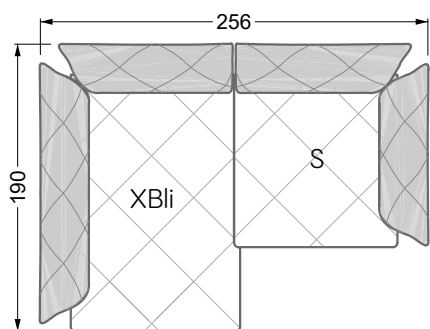

Couch- / Beistelltische	147
--------------------------------	-----

Sessel	148
---------------	-----

Esstische und - Stühle	149
-------------------------------	-----

Die Maße gelten für freistehende Einzelteile.

Die Anbauteile weisen an den Anstellseiten eine unecht bezogene Anstellseite ohne Rundung auf.

Die Abschluss- und Einzelteile weisen an den freien Seiten eine Rundung auf (6 cm).

D.h. Bei freier Kombination aus Einzelteilen müssen jeweils 6 cm an den Anstellseiten abgezogen werden.

Edgy

107 • Ecksofas mit langer Récamière

Kissenempfehlung: **D 108 Q**

Kissenempfehlung: **D 108 Q**

Ocean 7

158 • Sofas und Eckgruppen Sitztiefe 95 cm

W104-160
Liegefläche 160 x 200 cm

W104-180
Liegefläche 180 x 200 cm

W104-200
Liegefläche 200 x 200 cm

Boxspring-System-Matratze

Kaltschaum-Matratze

W 129-160

Liegefläche
160 x 200 cm

W 129-180

Liegefläche
180 x 200 cm

W 129-200