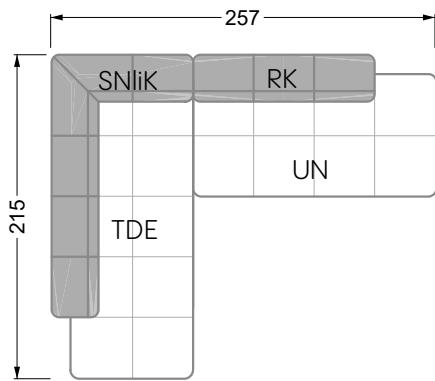

Couch- / Beistelltische	147
--------------------------------	-----

Sessel	148
---------------	-----

Esstische und - Stühle	149
-------------------------------	-----

Die Maße gelten für freistehende Einzelteile.

Die Anbauteile weisen an den Anstellseiten eine unecht bezogene Anstellseite ohne Rundung auf.

Die Abschluss- und Einzelteile weisen an den freien Seiten eine Rundung auf (6 cm).

D.h. Bei freier Kombination aus Einzelteilen müssen jeweils 6 cm an den Anstellseiten abgezogen werden.

Edgy

107 • Ecksofas mit langer Récamière

Kissenempfehlung: **D 108 Q**

Kissenempfehlung: **D 108 Q**

Ocean 7

158 • Sofas und Eckgruppen Sitztiefe 95 cm

W104-160
Liegefläche 160 x 200 cm

W104-180
Liegefläche 180 x 200 cm

W104-200
Liegefläche 200 x 200 cm

Boxspring-System-Matratze

Kaltschaum-Matratze

W 129-160

Liegefläche
160 x 200 cm

W 129-180

Liegefläche
180 x 200 cm

W 129-200