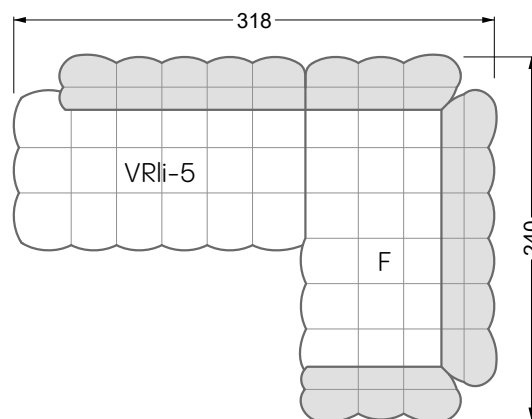

Couch- / Beistelltische	147
--------------------------------	-----

Sessel	148
---------------	-----

Esstische und - Stühle	149
-------------------------------	-----

Die Maße gelten für freistehende Einzelteile.

Die Anbauteile weisen an den Anstellseiten eine unecht bezogene Anstellseite ohne Rundung auf.

Die Abschluss- und Einzelteile weisen an den freien Seiten eine Rundung auf (6 cm).

D.h. Bei freier Kombination aus Einzelteilen müssen jeweils 6 cm an den Anstellseiten abgezogen werden.

W104-200
Liegefläche 200 x 200 cm

Boxspring-System-Matratze

Kaltschaum-Matratze

W 129-160

Liegefläche
160 x 200 cm

W 129-180

Liegefläche
180 x 200 cm

W 129-200

5-er

Breite: 202,5 cm

6-er

Breite: 243,0 cm

SET 2.3

W 129-160

7-er

Breite: 283,5 cm