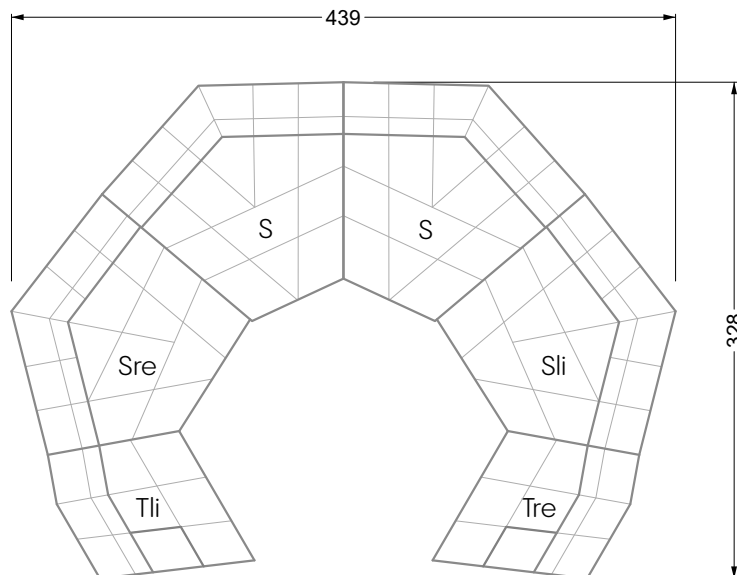

Edgy

107 • Ecksofas mit langer Récamière

Kissenempfehlung: **D 108 Q**

Kissenempfehlung: **D 108 Q**

Ocean 7

158 • Sofas und Eckgruppen Sitztiefe 95 cm

W104-160
Liegefläche 160 x 200 cm

W104-180
Liegefläche 180 x 200 cm

W104-200
Liegefläche 200 x 200 cm

Boxspring-System-Matratze

Kaltschaum-Matratze

W 129-160

Liegefläche
160 x 200 cm

W 129-180

Liegefläche
180 x 200 cm

W 129-200

Liegefläche
200 x 200 cm

A

RP 129-80

B

RP 129-100

C

RP 129-120

D

5-er

Breite: 202,5 cm

6-er

Breite: 243,0 cm

SET 2.3

W 129-160

7-er

Breite: 283,5 cm