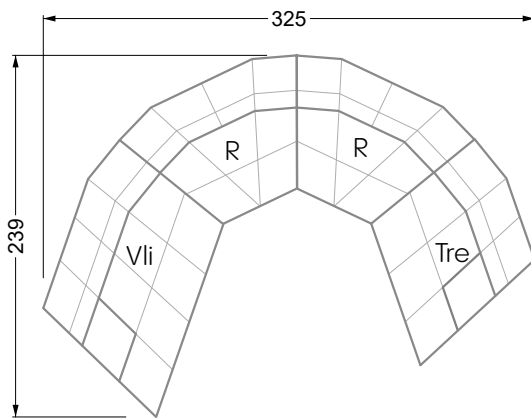

Edgy

107 • Ecksofas mit langer Récamière

Kissenempfehlung: **D 108 Q**

Kissenempfehlung: **D 108 Q**

Ocean 7

158 • Sofas und Eckgruppen Sitztiefe 95 cm

W104-160
Liegefläche 160 x 200 cm

W104-180
Liegefläche 180 x 200 cm

W104-200
Liegefläche 200 x 200 cm

Boxspring-System-Matratze

Kaltschaum-Matratze

W 129-160

Liegefläche
160 x 200 cm

W 129-180

Liegefläche
180 x 200 cm

W 129-200

Liegefläche
200 x 200 cm

A

RP 129-80

B

RP 129-100

C

RP 129-120

D

5-er

Breite: 202,5 cm

6-er

Breite: 243,0 cm

SET 2.3

W 129-160

7-er

Breite: 283,5 cm