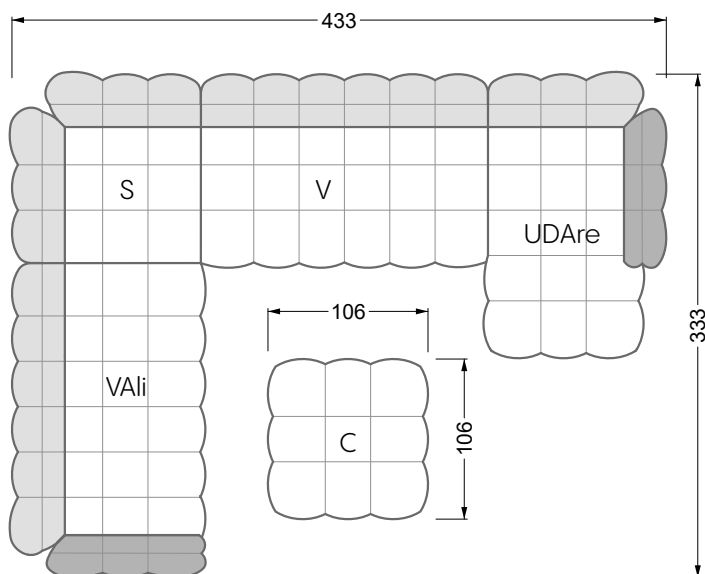

Couch- / Beistelltische	147
--------------------------------	-----

Sessel	148
---------------	-----

Esstische und - Stühle	149
-------------------------------	-----

Die Maße gelten für freistehende Einzelteile.

Edgy

107 • Ecksofas mit langer Récamière

Kissenempfehlung: **D 108 Q**

Kissenempfehlung: **D 108 Q**

Ocean 7

158 • Sofas und Eckgruppen Sitztiefe 95 cm

W104-160
Liegefläche 160 x 200 cm

W104-180
Liegefläche 180 x 200 cm

W 129-160

5-er

Breite: 202,5 cm

W 129-160

6-er

Breite: 243,0 cm

SET 1.3

W 129-160

5-er

Breite: 202,5 cm

6-er

Breite: 243,0 cm

SET 2.3

W 129-160

7-er

Breite: 283,5 cm