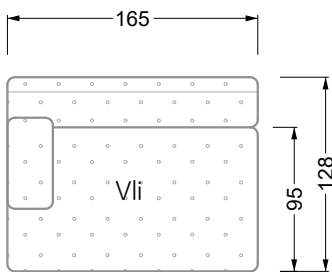

Edgy

107 • Ecksofas mit langer Récamière

Kissenempfehlung: **D 108 Q**

Kissenempfehlung: **D 108 Q**

Ocean 7

158 • Sofas und Eckgruppen Sitztiefe 95 cm

W104-160
Liegefläche 160 x 200 cm

W104-180
Liegefläche 180 x 200 cm

W104-200
Liegefläche 200 x 200 cm

Boxspring-System-Matratze

Kaltschaum-Matratze

W 129-160

Liegefläche
160 x 200 cm

W 129-180

Liegefläche
180 x 200 cm

W 129-200

Liegefläche
200 x 200 cm

A

RP 129-80

B

RP 129-100

C

RP 129-120

D

W 129-160

W 129-160

4-er

Breite: 176,0 cm

W 129-160

5-er

Breite: 202,5 cm

6-er