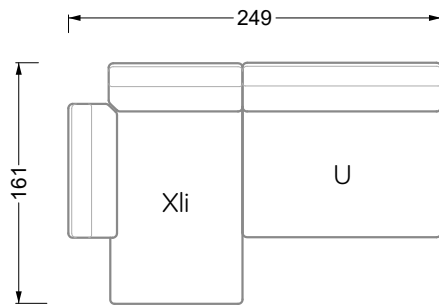

Couch- / Beistelltische	147
--------------------------------	-----

Sessel	148
---------------	-----

Esstische und - Stühle	149
-------------------------------	-----

Die Maße gelten für freistehende Einzelteile.

Die Anbauteile weisen an den Anstellseiten eine unecht bezogene Anstellseite ohne Rundung auf.

Die Abschluss- und Einzelteile weisen an den freien Seiten eine Rundung auf (6 cm).

D.h. Bei freier Kombination aus Einzelteilen müssen jeweils 6 cm an den Anstellseiten abgezogen werden.

Edgy

107 • Ecksofas mit langer Récamière

Kissenempfehlung: **D 108 Q**

Kissenempfehlung: **D 108 Q**

Ocean 7

158 • Sofas und Eckgruppen Sitztiefe 95 cm

W104-160
Liegefläche 160 x 200 cm

W104-180
Liegefläche 180 x 200 cm

W104-200
Liegefläche 200 x 200 cm

Boxspring-System-Matratze

Kaltschaum-Matratze

W 129-160

Liegefläche
160 x 200 cm

W 129-180

Liegefläche
180 x 200 cm

W 129-200