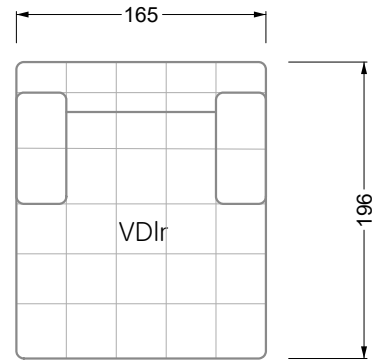

Couch- / Beistelltische	147
--------------------------------	-----

Sessel	148
---------------	-----

Esstische und - Stühle	149
-------------------------------	-----

Die Maße gelten für freistehende Einzelteile.

Edgy

107 • Ecksofas mit langer Récamière

Kissenempfehlung: **D 108 Q**

Kissenempfehlung: **D 108 Q**

Ocean 7

158 • Sofas und Eckgruppen Sitztiefe 95 cm

W104-160
Liegefläche 160 x 200 cm

W104-180
Liegefläche 180 x 200 cm

W104-200
Liegefläche 200 x 200 cm

Boxspring-System-Matratze

Kaltschaum-Matratze

W 129-160

Liegefläche
160 x 200 cm

W 129-180

Liegefläche
180 x 200 cm

W 129-200

Liegefläche
200 x 200 cm

A

RP 129-80

B

RP 129-100

C

RP 129-120

D