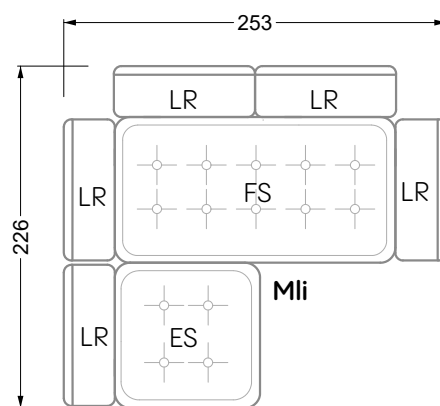

Couch- / Beistelltische	147
--------------------------------	-----

Sessel	148
---------------	-----

Esstische und - Stühle	149
-------------------------------	-----

Die Maße gelten für freistehende Einzelteile.

Edgy

107 • Ecksofas mit langer Récamière

Kissenempfehlung: **D 108 Q**

Kissenempfehlung: **D 108 Q**

Ocean 7

158 • Sofas und Eckgruppen Sitztiefe 95 cm

W104-160
Liegefläche 160 x 200 cm

W104-180
Liegefläche 180 x 200 cm

W104-200
Liegefläche 200 x 200 cm

Boxspring-System-Matratze

Kaltschaum-Matratze

W 129-160

Liegefläche
160 x 200 cm

W 129-180

Liegefläche
180 x 200 cm

W 129-200

Liegefläche
200 x 200 cm

A

RP 129-80

B

RP 129-100

C

RP 129-120

D