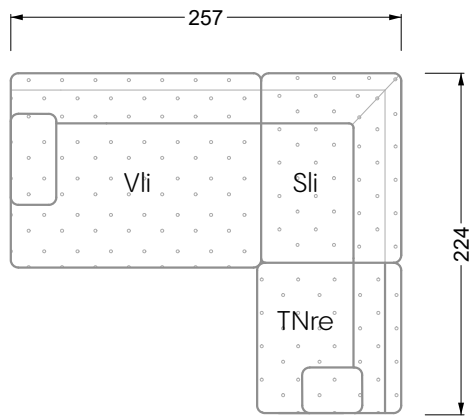

Couch- / Beistelltische	147
--------------------------------	-----

Sessel	148
---------------	-----

Esstische und - Stühle	149
-------------------------------	-----

Die Maße gelten für freistehende Einzelteile.

Edgy

107 • Ecksofas mit langer Récamière

Kissenempfehlung: **D 108 Q**

Kissenempfehlung: **D 108 Q**

Ocean 7

158 • Sofas und Eckgruppen Sitztiefe 95 cm

W104-160
Liegefläche 160 x 200 cm

W104-180
Liegefläche 180 x 200 cm

W104-200
Liegefläche 200 x 200 cm

Boxspring-System-Matratze

Kaltschaum-Matratze

W 129-160

Liegefläche
160 x 200 cm

W 129-180

Liegefläche
180 x 200 cm

W 129-200

Liegefläche
200 x 200 cm

A

RP 129-80

B

RP 129-100

C

RP 129-120

D