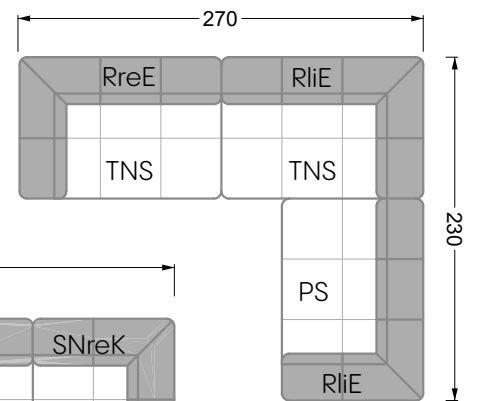

Die Anbauteile weisen an den Anstellseiten eine unecht bezogene Anstellseite ohne Rundung auf.

Die Abschluss- und Einzelteile weisen an den freien Seiten eine Rundung auf (6 cm).

D.h. Bei freier Kombination aus Einzelteilen müssen jeweils 6 cm an den Anstellseiten abgezogen werden.

Edgy

107 • Ecksofas mit langer Récamière

Kissenempfehlung: **D 108 Q**

Kissenempfehlung: **D 108 Q**

Ocean 7

158 • Sofas und Eckgruppen Sitztiefe 95 cm

W104-160
Liegefläche 160 x 200 cm

W104-180
Liegefläche 180 x 200 cm

W104-200
Liegefläche 200 x 200 cm

Boxspring-System-Matratze

Kaltschaum-Matratze

W 129-160

Liegefläche
160 x 200 cm

W 129-180

Liegefläche
180 x 200 cm

W 129-200

Liegefläche
200 x 200 cm

A

RP 129-80

B

RP 129-100

C

RP 129-120

D