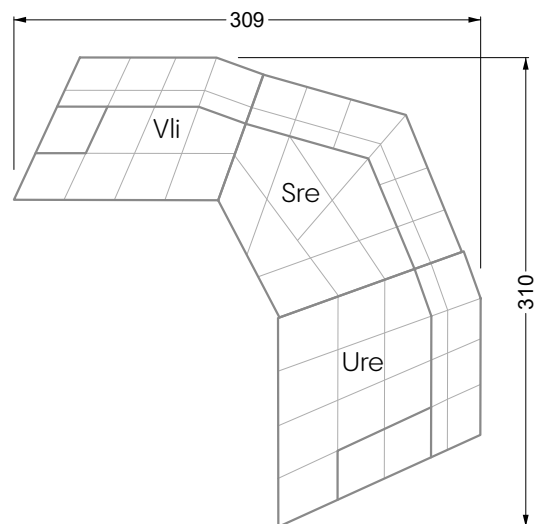

Edgy

107 • Ecksofas mit langer Récamière

Kissenempfehlung: **D 108 Q**

Kissenempfehlung: **D 108 Q**

Ocean 7

158 • Sofas und Eckgruppen Sitztiefe 95 cm

W104-160
Liegefläche 160 x 200 cm

W104-180
Liegefläche 180 x 200 cm

W104-200
Liegefläche 200 x 200 cm

Boxspring-System-Matratze

Kaltschaum-Matratze

W 129-160

Liegefläche
160 x 200 cm

W 129-180

Liegefläche
180 x 200 cm

W 129-200

Liegefläche
200 x 200 cm

A

RP 129-80

B

RP 129-100

C

RP 129-120

D