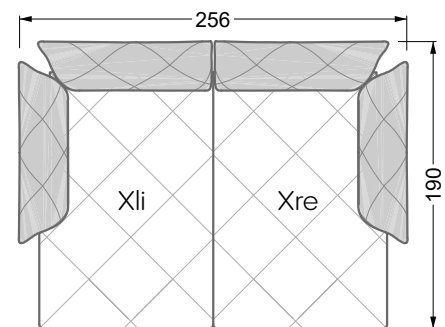

Couch- / Beistelltische	147
--------------------------------	-----

Sessel	148
---------------	-----

Esstische und - Stühle	149
-------------------------------	-----

Die Maße gelten für freistehende Einzelteile.

Die Anbauteile weisen an den Anstellseiten eine unecht bezogene Anstellseite ohne Rundung auf.

Die Abschluss- und Einzelteile weisen an den freien Seiten eine Rundung auf (6 cm).

D.h. Bei freier Kombination aus Einzelteilen müssen jeweils 6 cm an den Anstellseiten abgezogen werden.

Edgy

107 • Ecksofas mit langer Récamière

Kissenempfehlung: **D 108 Q**

Kissenempfehlung: **D 108 Q**

Ocean 7

158 • Sofas und Eckgruppen Sitztiefe 95 cm

W104-160
Liegefläche 160 x 200 cm

W104-180
Liegefläche 180 x 200 cm

5-er

Breite: 202,5 cm

6-er

Breite: 243,0 cm

SET 2.3

W 129-160

7-er

Breite: 283,5 cm