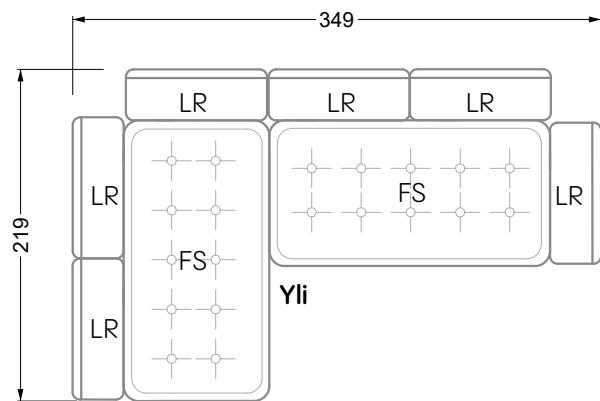

Die Anbauteile weisen an den Anstellseiten eine unecht bezogene Anstellseite ohne Rundung auf.

Die Abschluss- und Einzelteile weisen an den freien Seiten eine Rundung auf (6 cm).

D.h. Bei freier Kombination aus Einzelteilen müssen jeweils 6 cm an den Anstellseiten abgezogen werden.

Edgy

107 • Ecksofas mit langer Récamière

Kissenempfehlung: **D 108 Q**

Kissenempfehlung: **D 108 Q**

Ocean 7

158 • Sofas und Eckgruppen Sitztiefe 95 cm

W104-160
Liegefläche 160 x 200 cm

W104-180
Liegefläche 180 x 200 cm

W104-200
Liegefläche 200 x 200 cm

Boxspring-System-Matratze

Kaltschaum-Matratze

W 129-160

Liegefläche
160 x 200 cm

W 129-180

Liegefläche
180 x 200 cm

W 129-200

Liegefläche
200 x 200 cm

A

RP 129-80

B

RP 129-100

C

RP 129-120

D