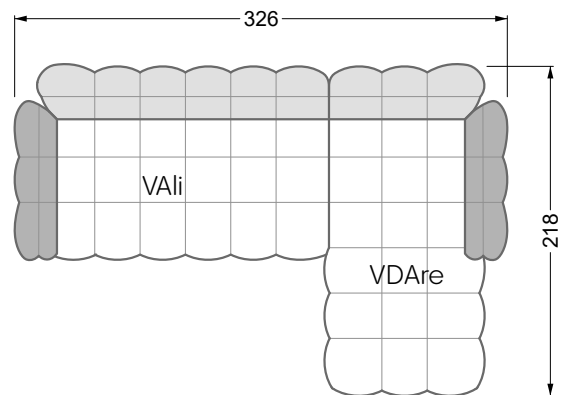

Couch- / Beistelltische	147
--------------------------------	-----

Sessel	148
---------------	-----

Esstische und - Stühle	149
-------------------------------	-----

Die Maße gelten für freistehende Einzelteile.

Die Anbauteile weisen an den Anstellseiten eine unecht bezogene Anstellseite ohne Rundung auf.

Die Abschluss- und Einzelteile weisen an den freien Seiten eine Rundung auf (6 cm).

D.h. Bei freier Kombination aus Einzelteilen müssen jeweils 6 cm an den Anstellseiten abgezogen werden.

Edgy

107 • Ecksofas mit langer Récamière

Kissenempfehlung: **D 108 Q**

Kissenempfehlung: **D 108 Q**

Ocean 7

158 • Sofas und Eckgruppen Sitztiefe 95 cm

W104-160
Liegefläche 160 x 200 cm

W104-180
Liegefläche 180 x 200 cm

5-er

Breite: 202,5 cm

6-er

Breite: 243,0 cm

SET 2.3

W 129-160

7-er

Breite: 283,5 cm