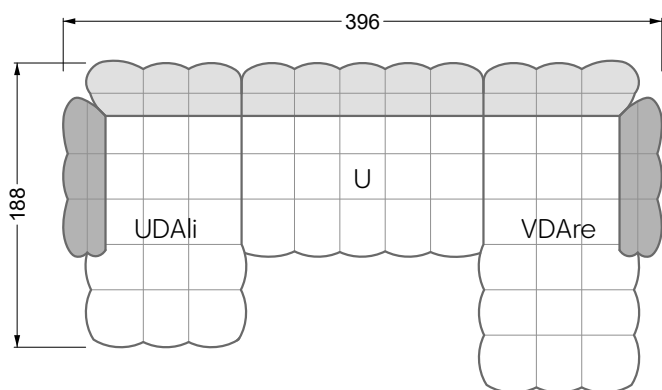

Couch- / Beistelltische	147
--------------------------------	-----

Sessel	148
---------------	-----

Esstische und - Stühle	149
-------------------------------	-----

Die Maße gelten für freistehende Einzelteile.

Die Anbauteile weisen an den Anstellseiten eine unecht bezogene Anstellseite ohne Rundung auf.

Die Abschluss- und Einzelteile weisen an den freien Seiten eine Rundung auf (6 cm).

D.h. Bei freier Kombination aus Einzelteilen müssen jeweils 6 cm an den Anstellseiten abgezogen werden.

Edgy

107 • Ecksofas mit langer Récamière

Kissenempfehlung: **D 108 Q**

Kissenempfehlung: **D 108 Q**

Ocean 7

158 • Sofas und Eckgruppen Sitztiefe 95 cm

W104-160
Liegefläche 160 x 200 cm

W104-180
Liegefläche 180 x 200 cm

5-er

Breite: 202,5 cm

6-er

Breite: 243,0 cm

SET 2.3

W 129-160

7-er

Breite: 283,5 cm