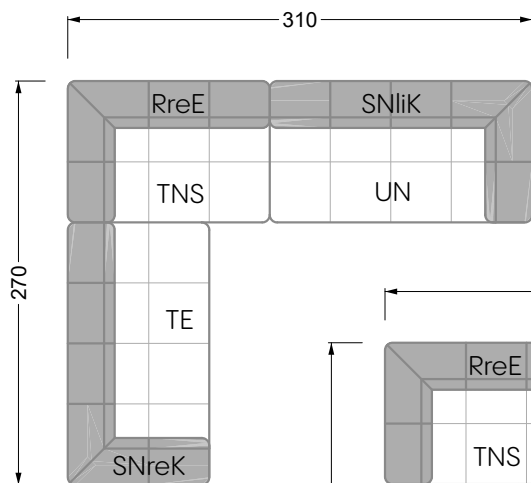

Die Anbauteile weisen an den Anstellseiten eine unecht bezogene Anstellseite ohne Rundung auf.

Die Abschluss- und Einzelteile weisen an den freien Seiten eine Rundung auf (6 cm).

D.h. Bei freier Kombination aus Einzelteilen müssen jeweils 6 cm an den Anstellseiten abgezogen werden.

Edgy

107 • Ecksofas mit langer Récamière

Kissenempfehlung: **D 108 Q**

Kissenempfehlung: **D 108 Q**

Ocean 7

158 • Sofas und Eckgruppen Sitztiefe 95 cm

W104-160
Liegefläche 160 x 200 cm

W104-180
Liegefläche 180 x 200 cm

W104-200
Liegefläche 200 x 200 cm

Boxspring-System-Matratze

Kaltschaum-Matratze

W 129-160

Liegefläche
160 x 200 cm

W 129-180

Liegefläche
180 x 200 cm

W 129-200

Liegefläche
200 x 200 cm

A

RP 129-80

B

RP 129-100

C

RP 129-120

D