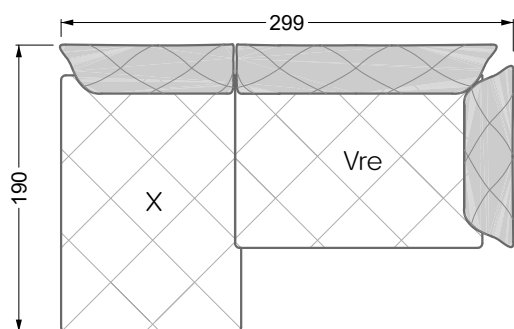

Couch- / Beistelltische	147
--------------------------------	-----

Sessel	148
---------------	-----

Esstische und - Stühle	149
-------------------------------	-----

Die Maße gelten für freistehende Einzelteile.

Die Anbauteile weisen an den Anstellseiten eine unecht bezogene Anstellseite ohne Rundung auf.

Die Abschluss- und Einzelteile weisen an den freien Seiten eine Rundung auf (6 cm).

D.h. Bei freier Kombination aus Einzelteilen müssen jeweils 6 cm an den Anstellseiten abgezogen werden.

Edgy

107 • Ecksofas mit langer Récamière

Kissenempfehlung: **D 108 Q**

Kissenempfehlung: **D 108 Q**

Ocean 7

158 • Sofas und Eckgruppen Sitztiefe 95 cm

W104-160
Liegefläche 160 x 200 cm

W104-180
Liegefläche 180 x 200 cm

W104-200
Liegefläche 200 x 200 cm

Boxspring-System-Matratze

Kaltschaum-Matratze

W 129-160

Liegefläche
160 x 200 cm

W 129-180

Liegefläche
180 x 200 cm

W 129-200