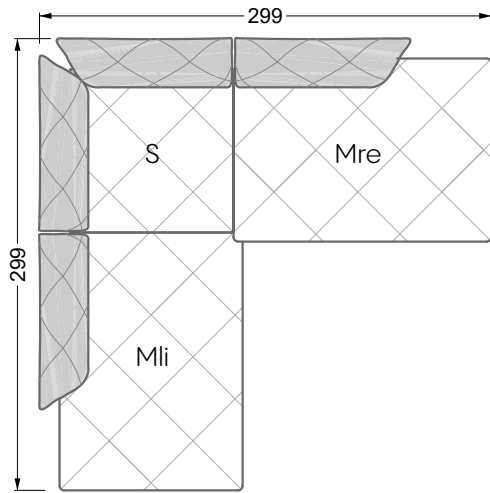

Couch- / Beistelltische	147
--------------------------------	-----

Sessel	148
---------------	-----

Esstische und - Stühle	149
-------------------------------	-----

Die Maße gelten für freistehende Einzelteile.

Die Anbauteile weisen an den Anstellseiten eine unecht bezogene Anstellseite ohne Rundung auf.

Die Abschluss- und Einzelteile weisen an den freien Seiten eine Rundung auf (6 cm).

D.h. Bei freier Kombination aus Einzelteilen müssen jeweils 6 cm an den Anstellseiten abgezogen werden.

Edgy

107 • Ecksofas mit langer Récamière

Kissenempfehlung: **D 108 Q**

Kissenempfehlung: **D 108 Q**

Ocean 7

158 • Sofas und Eckgruppen Sitztiefe 95 cm

W104-160
Liegefläche 160 x 200 cm

W104-180
Liegefläche 180 x 200 cm

W104-200
Liegefläche 200 x 200 cm

Boxspring-System-Matratze

Kaltschaum-Matratze

W 129-160

Liegefläche
160 x 200 cm

W 129-180

Liegefläche
180 x 200 cm

W 129-200