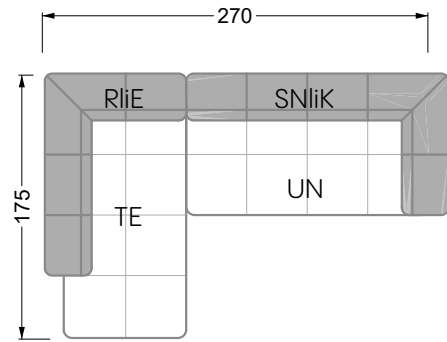

Couch- / Beistelltische	147
--------------------------------	-----

Sessel	148
---------------	-----

Esstische und - Stühle	149
-------------------------------	-----

Die Maße gelten für freistehende Einzelteile.

Die Anbauteile weisen an den Anstellseiten eine unecht bezogene Anstellseite ohne Rundung auf.

Die Abschluss- und Einzelteile weisen an den freien Seiten eine Rundung auf (6 cm).

D.h. Bei freier Kombination aus Einzelteilen müssen jeweils 6 cm an den Anstellseiten abgezogen werden.

Edgy

107 • Ecksofas mit langer Récamière

Kissenempfehlung: **D 108 Q**

Kissenempfehlung: **D 108 Q**

Ocean 7

158 • Sofas und Eckgruppen Sitztiefe 95 cm

W104-160
Liegefläche 160 x 200 cm

W104-180
Liegefläche 180 x 200 cm

W104-200
Liegefläche 200 x 200 cm

Boxspring-System-Matratze

Kaltschaum-Matratze

W 129-160

Liegefläche
160 x 200 cm

W 129-180

Liegefläche
180 x 200 cm

W 129-200