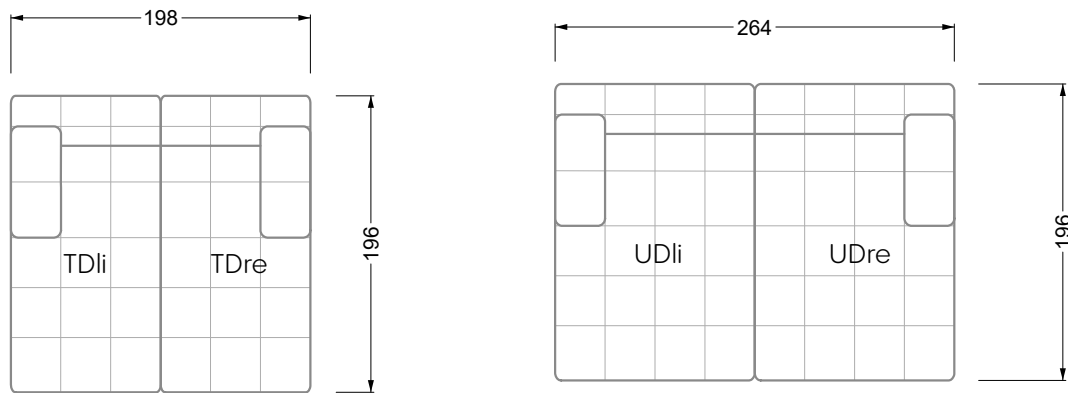

Edgy

107 • Ecksofas mit langer Récamière

Kissenempfehlung: **D 108 Q**

Kissenempfehlung: **D 108 Q**

Ocean 7

158 • Sofas und Eckgruppen Sitztiefe 95 cm

W104-160
Liegefläche 160 x 200 cm

W104-180
Liegefläche 180 x 200 cm

W104-200
Liegefläche 200 x 200 cm

Boxspring-System-Matratze

Kaltschaum-Matratze

W 129-160

Liegefläche
160 x 200 cm

W 129-180

Liegefläche
180 x 200 cm

W 129-200

Liegefläche
200 x 200 cm

A

RP 129-80

B

RP 129-100

C

RP 129-120

D

5-er

Breite: 202,5 cm

6-er

Breite: 243,0 cm

SET 2.3

W 129-160

7-er

Breite: 283,5 cm