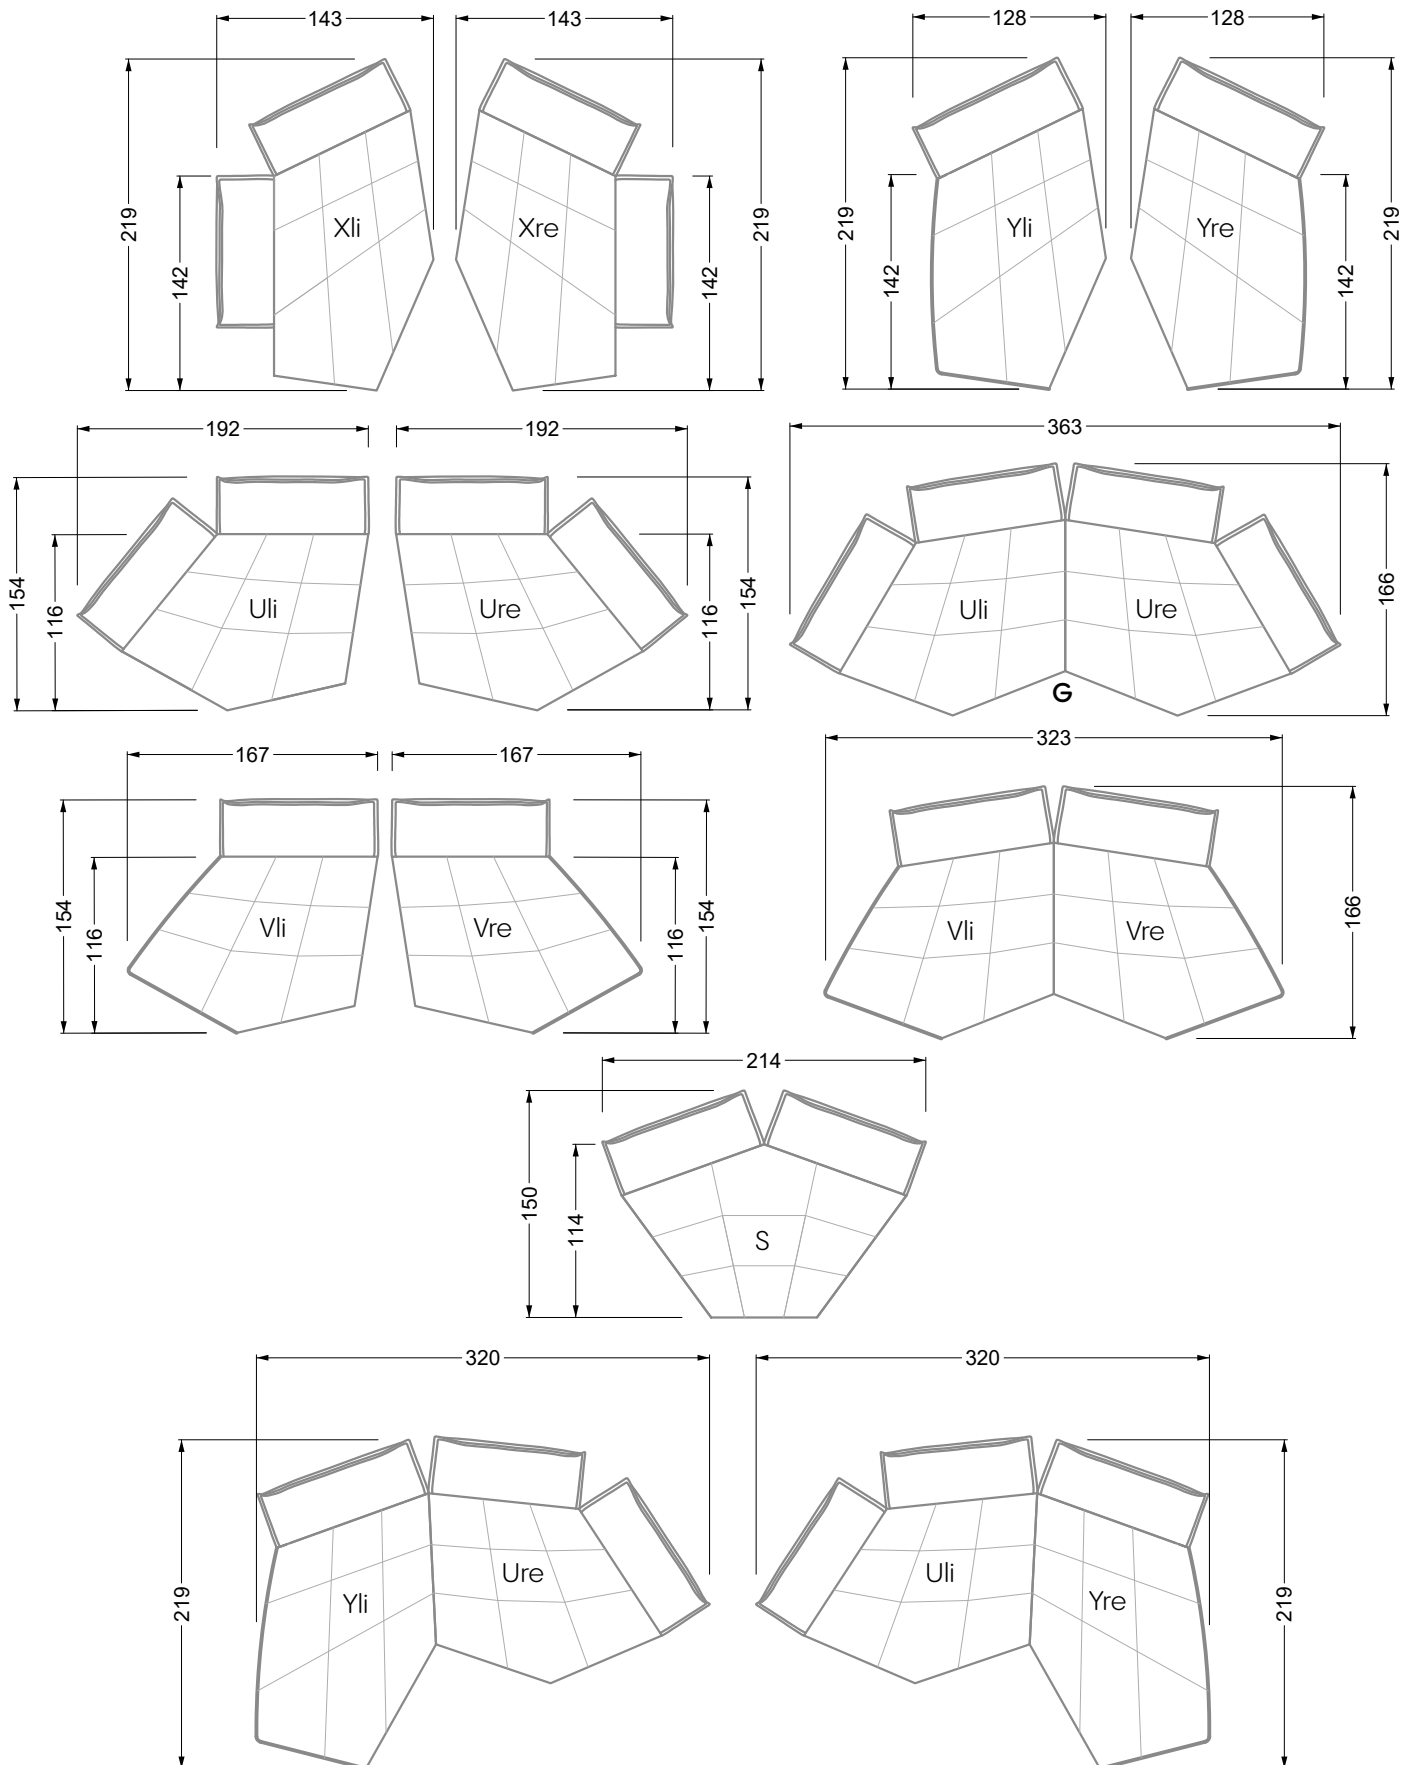

Edgy

107 • Ecksofas mit langer Récamière

Kissenempfehlung: **D 108 Q**

Kissenempfehlung: **D 108 Q**

Ocean 7

158 • Sofas und Eckgruppen Sitztiefe 95 cm

W104-160
Liegefläche 160 x 200 cm

W104-180
Liegefläche 180 x 200 cm

W104-200
Liegefläche 200 x 200 cm

Boxspring-System-Matratze

Kaltschaum-Matratze

W 129-160

Liegefläche
160 x 200 cm

W 129-180

Liegefläche
180 x 200 cm

W 129-200

W 129-160

W 129-160

4-er

Breite: 176,0 cm

W 129-160

5-er

Breite: 202,5 cm

6-er

W 129-160

5-er

Breite: 202,5 cm

W 129-160

6-er

Breite: 243,0 cm

SET 1.3

W 129-160