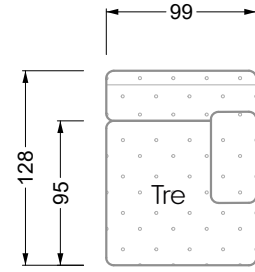

Die Anbauteile weisen an den Anstellseiten eine unecht bezogene Anstellseite ohne Rundung auf.

Die Abschluss- und Einzelteile weisen an den freien Seiten eine Rundung auf (6 cm).

D.h. Bei freier Kombination aus Einzelteilen müssen jeweils 6 cm an den Anstellseiten abgezogen werden.

Edgy

107 • Ecksofas mit langer Récamière

Kissenempfehlung: **D 108 Q**

Kissenempfehlung: **D 108 Q**

Ocean 7

158 • Sofas und Eckgruppen Sitztiefe 95 cm

W104-160
Liegefläche 160 x 200 cm

W104-180
Liegefläche 180 x 200 cm

W104-200
Liegefläche 200 x 200 cm

Boxspring-System-Matratze

Kaltschaum-Matratze

W 129-160

Liegefläche
160 x 200 cm

W 129-180

Liegefläche
180 x 200 cm

W 129-200