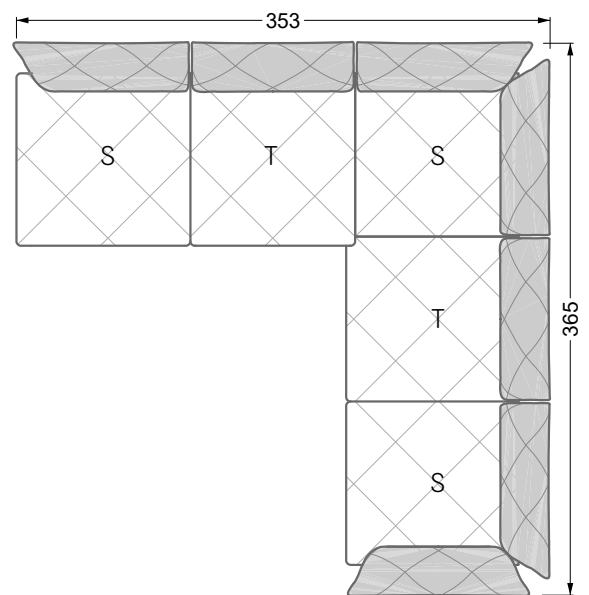

Couch- / Beistelltische	147
--------------------------------	-----

Sessel	148
---------------	-----

Esstische und - Stühle	149
-------------------------------	-----

Die Maße gelten für freistehende Einzelteile.

Die Anbauteile weisen an den Anstellseiten eine unecht bezogene Anstellseite ohne Rundung auf.

Die Abschluss- und Einzelteile weisen an den freien Seiten eine Rundung auf (6 cm).

D.h. Bei freier Kombination aus Einzelteilen müssen jeweils 6 cm an den Anstellseiten abgezogen werden.

Edgy

107 • Ecksofas mit langer Récamière

Kissenempfehlung: **D 108 Q**

Kissenempfehlung: **D 108 Q**

Ocean 7

158 • Sofas und Eckgruppen Sitztiefe 95 cm

W104-160
Liegefläche 160 x 200 cm

W104-180
Liegefläche 180 x 200 cm

W104-200
Liegefläche 200 x 200 cm

Boxspring-System-Matratze

Kaltschaum-Matratze

W 129-160

Liegefläche
160 x 200 cm

W 129-180

Liegefläche
180 x 200 cm

W 129-200