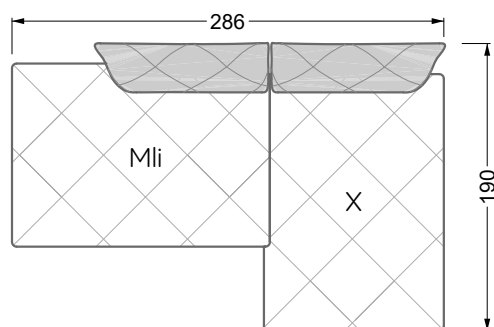

Couch- / Beistelltische	147
--------------------------------	-----

Sessel	148
---------------	-----

Esstische und - Stühle	149
-------------------------------	-----

Die Maße gelten für freistehende Einzelteile.

Die Anbauteile weisen an den Anstellseiten eine unecht bezogene Anstellseite ohne Rundung auf.

Die Abschluss- und Einzelteile weisen an den freien Seiten eine Rundung auf (6 cm).

D.h. Bei freier Kombination aus Einzelteilen müssen jeweils 6 cm an den Anstellseiten abgezogen werden.

Edgy

107 • Ecksofas mit langer Récamière

Kissenempfehlung: **D 108 Q**

Kissenempfehlung: **D 108 Q**

Ocean 7

158 • Sofas und Eckgruppen Sitztiefe 95 cm

W104-160
Liegefläche 160 x 200 cm

W104-180
Liegefläche 180 x 200 cm

W104-200
Liegefläche 200 x 200 cm

Boxspring-System-Matratze

Kaltschaum-Matratze

W 129-160

Liegefläche
160 x 200 cm

W 129-180

Liegefläche
180 x 200 cm

W 129-200