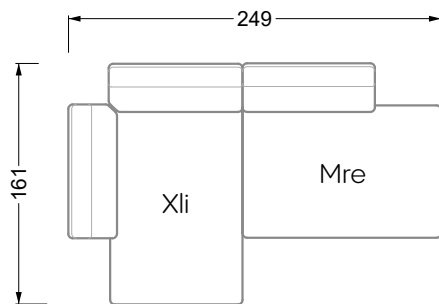

Couch- / Beistelltische	147
--------------------------------	-----

Sessel	148
---------------	-----

Esstische und - Stühle	149
-------------------------------	-----

Die Maße gelten für freistehende Einzelteile.

Die Anbauteile weisen an den Anstellseiten eine unecht bezogene Anstellseite ohne Rundung auf.

Die Abschluss- und Einzelteile weisen an den freien Seiten eine Rundung auf (6 cm).

D.h. Bei freier Kombination aus Einzelteilen müssen jeweils 6 cm an den Anstellseiten abgezogen werden.

Edgy

107 • Ecksofas mit langer Récamière

Kissenempfehlung: **D 108 Q**

Kissenempfehlung: **D 108 Q**

Ocean 7

158 • Sofas und Eckgruppen Sitztiefe 95 cm

W104-160
Liegefläche 160 x 200 cm

W104-180
Liegefläche 180 x 200 cm

W104-200
Liegefläche 200 x 200 cm

Boxspring-System-Matratze

Kaltschaum-Matratze

W 129-160

Liegefläche
160 x 200 cm

W 129-180

Liegefläche
180 x 200 cm

W 129-200