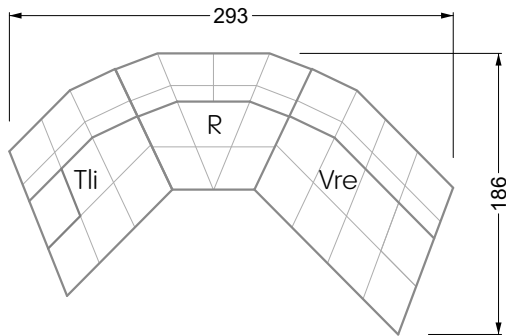

Edgy

107 • Ecksofas mit langer Récamière

Kissenempfehlung: **D 108 Q**

Kissenempfehlung: **D 108 Q**

Ocean 7

158 • Sofas und Eckgruppen Sitztiefe 95 cm

W104-160
Liegefläche 160 x 200 cm

W104-180
Liegefläche 180 x 200 cm

W104-200
Liegefläche 200 x 200 cm

Boxspring-System-Matratze

Kaltschaum-Matratze

W 129-160

Liegefläche
160 x 200 cm

W 129-180

Liegefläche
180 x 200 cm

W 129-200

Liegefläche
200 x 200 cm

A

RP 129-80

B

RP 129-100

C

RP 129-120

D

5-er

Breite: 202,5 cm

6-er

Breite: 243,0 cm

SET 2.3

W 129-160

7-er

Breite: 283,5 cm