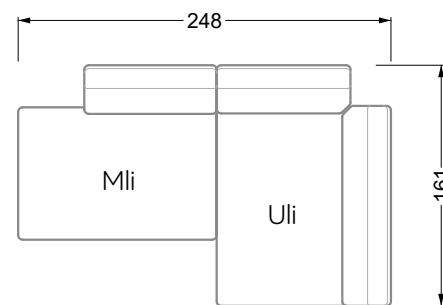

Die Anbauteile weisen an den Anstellseiten eine unecht bezogene Anstellseite ohne Rundung auf.

Die Abschluss- und Einzelteile weisen an den freien Seiten eine Rundung auf (6 cm).

D.h. Bei freier Kombination aus Einzelteilen müssen jeweils 6 cm an den Anstellseiten abgezogen werden.

Edgy

107 • Ecksofas mit langer Récamière

Kissenempfehlung: **D 108 Q**

Kissenempfehlung: **D 108 Q**

Ocean 7

158 • Sofas und Eckgruppen Sitztiefe 95 cm

W104-160
Liegefläche 160 x 200 cm

W104-180
Liegefläche 180 x 200 cm

W104-200
Liegefläche 200 x 200 cm

Boxspring-System-Matratze

Kaltschaum-Matratze

W 129-160

Liegefläche
160 x 200 cm

W 129-180

Liegefläche
180 x 200 cm

W 129-200

Liegefläche
200 x 200 cm

A

RP 129-80

B

RP 129-100

C

RP 129-120

D