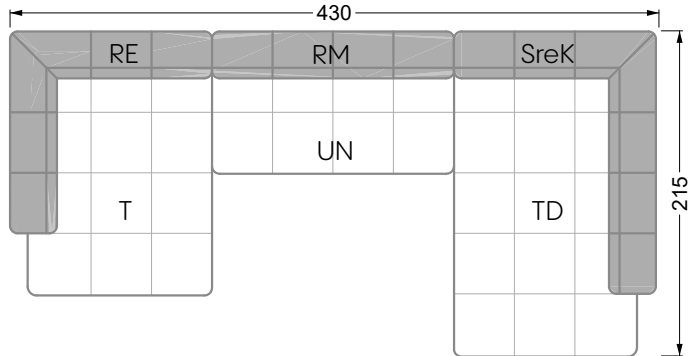

Die Anbauteile weisen an den Anstellseiten eine unecht bezogene Anstellseite ohne Rundung auf.

Die Abschluss- und Einzelteile weisen an den freien Seiten eine Rundung auf (6 cm).

D.h. Bei freier Kombination aus Einzelteilen müssen jeweils 6 cm an den Anstellseiten abgezogen werden.

Edgy

107 • Ecksofas mit langer Récamière

Kissenempfehlung: **D 108 Q**

Kissenempfehlung: **D 108 Q**

Ocean 7

158 • Sofas und Eckgruppen Sitztiefe 95 cm

W104-160
Liegefläche 160 x 200 cm

W104-180
Liegefläche 180 x 200 cm

W104-200
Liegefläche 200 x 200 cm

Boxspring-System-Matratze

Kaltschaum-Matratze

W 129-160

Liegefläche
160 x 200 cm

W 129-180

Liegefläche
180 x 200 cm

W 129-200

Liegefläche
200 x 200 cm

A

RP 129-80

B

RP 129-100

C

RP 129-120

D