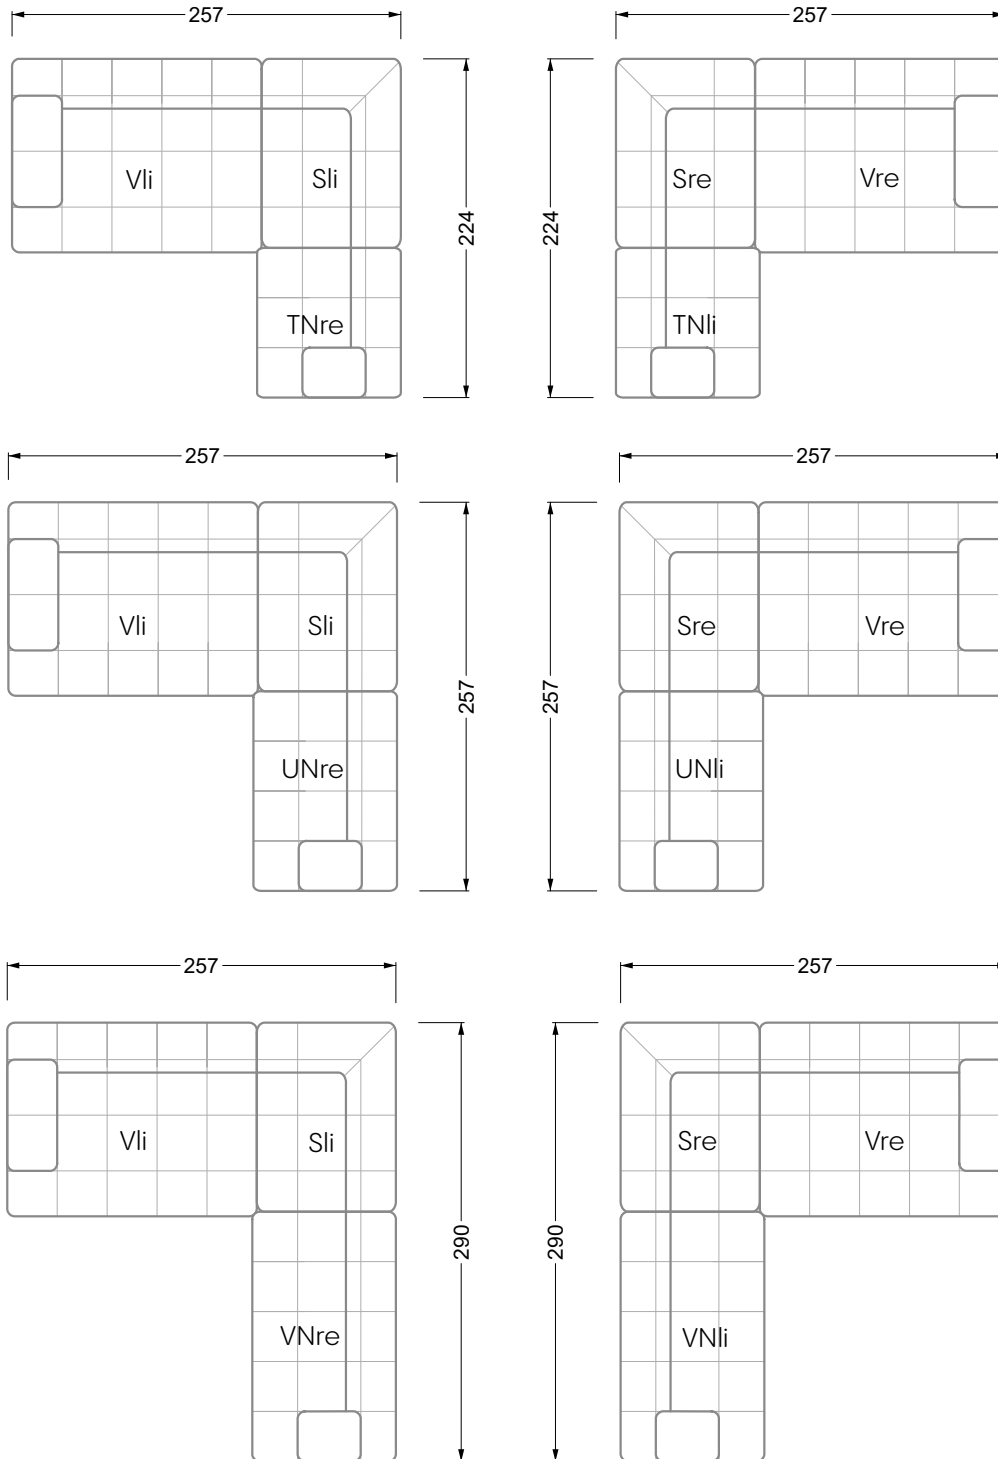

Couch- / Beistelltische	147
--------------------------------	-----

Sessel	148
---------------	-----

Esstische und - Stühle	149
-------------------------------	-----

Die Maße gelten für freistehende Einzelteile.

Edgy

107 • Ecksofas mit langer Récamière

Kissenempfehlung: **D 108 Q**

Kissenempfehlung: **D 108 Q**

Ocean 7

158 • Sofas und Eckgruppen Sitztiefe 95 cm

W104-160
Liegefläche 160 x 200 cm

W104-180
Liegefläche 180 x 200 cm

W104-200
Liegefläche 200 x 200 cm

Boxspring-System-Matratze

Kaltschaum-Matratze

W 129-160

Liegefläche
160 x 200 cm

W 129-180

Liegefläche
180 x 200 cm

W 129-200

Liegefläche
200 x 200 cm

A

RP 129-80

B

RP 129-100

C

RP 129-120

D