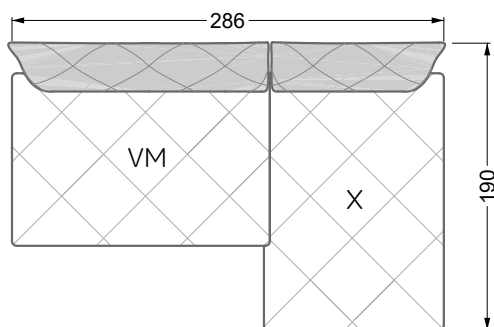

Couch- / Beistelltische	147
--------------------------------	-----

Sessel	148
---------------	-----

Esstische und - Stühle	149
-------------------------------	-----

Die Maße gelten für freistehende Einzelteile.

Die Anbauteile weisen an den Anstellseiten eine unecht bezogene Anstellseite ohne Rundung auf.

Die Abschluss- und Einzelteile weisen an den freien Seiten eine Rundung auf (6 cm).

D.h. Bei freier Kombination aus Einzelteilen müssen jeweils 6 cm an den Anstellseiten abgezogen werden.

Edgy

107 • Ecksofas mit langer Récamière

Kissenempfehlung: **D 108 Q**

Kissenempfehlung: **D 108 Q**

Ocean 7

158 • Sofas und Eckgruppen Sitztiefe 95 cm

W104-160
Liegefläche 160 x 200 cm

W104-180
Liegefläche 180 x 200 cm

W104-200
Liegefläche 200 x 200 cm

Boxspring-System-Matratze

Kaltschaum-Matratze

W 129-160

Liegefläche
160 x 200 cm

W 129-180

Liegefläche
180 x 200 cm

W 129-200