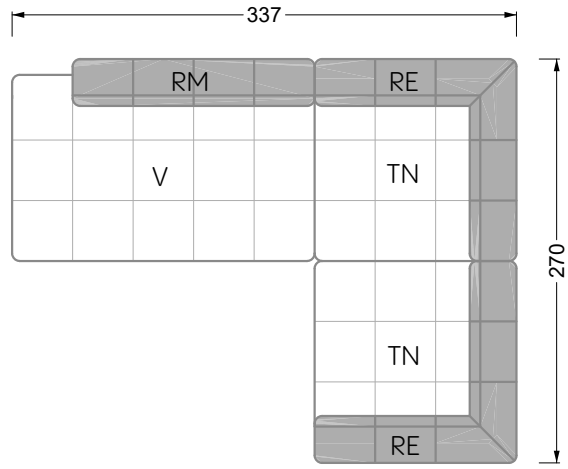

Couch- / Beistelltische	147
--------------------------------	-----

Sessel	148
---------------	-----

Esstische und - Stühle	149
-------------------------------	-----

Die Maße gelten für freistehende Einzelteile.

Die Anbauteile weisen an den Anstellseiten eine unecht bezogene Anstellseite ohne Rundung auf.

Die Abschluss- und Einzelteile weisen an den freien Seiten eine Rundung auf (6 cm).

D.h. Bei freier Kombination aus Einzelteilen müssen jeweils 6 cm an den Anstellseiten abgezogen werden.

Edgy

107 • Ecksofas mit langer Récamière

Kissenempfehlung: **D 108 Q**

Kissenempfehlung: **D 108 Q**

Ocean 7

158 • Sofas und Eckgruppen Sitztiefe 95 cm

W104-160
Liegefläche 160 x 200 cm

W104-180
Liegefläche 180 x 200 cm

W104-200
Liegefläche 200 x 200 cm

Boxspring-System-Matratze

Kaltschaum-Matratze

W 129-160

Liegefläche
160 x 200 cm

W 129-180

Liegefläche
180 x 200 cm

W 129-200