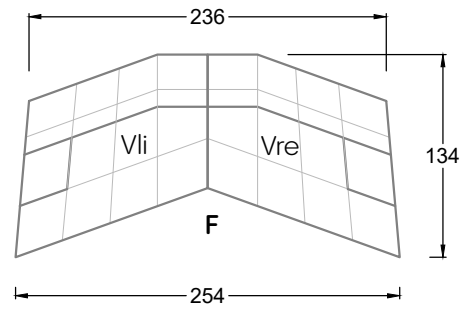

Edgy

107 • Ecksofas mit langer Récamière

Kissenempfehlung: **D 108 Q**

Kissenempfehlung: **D 108 Q**

Ocean 7

158 • Sofas und Eckgruppen Sitztiefe 95 cm

W104-160
Liegefläche 160 x 200 cm

W104-180
Liegefläche 180 x 200 cm

W104-200
Liegefläche 200 x 200 cm

Boxspring-System-Matratze

Kaltschaum-Matratze

W 129-160

Liegefläche
160 x 200 cm

W 129-180

Liegefläche
180 x 200 cm

W 129-200

Liegefläche
200 x 200 cm

A

RP 129-80

B

RP 129-100

C

RP 129-120

D

5-er

Breite: 202,5 cm

6-er

Breite: 243,0 cm

SET 2.3

W 129-160

7-er

Breite: 283,5 cm