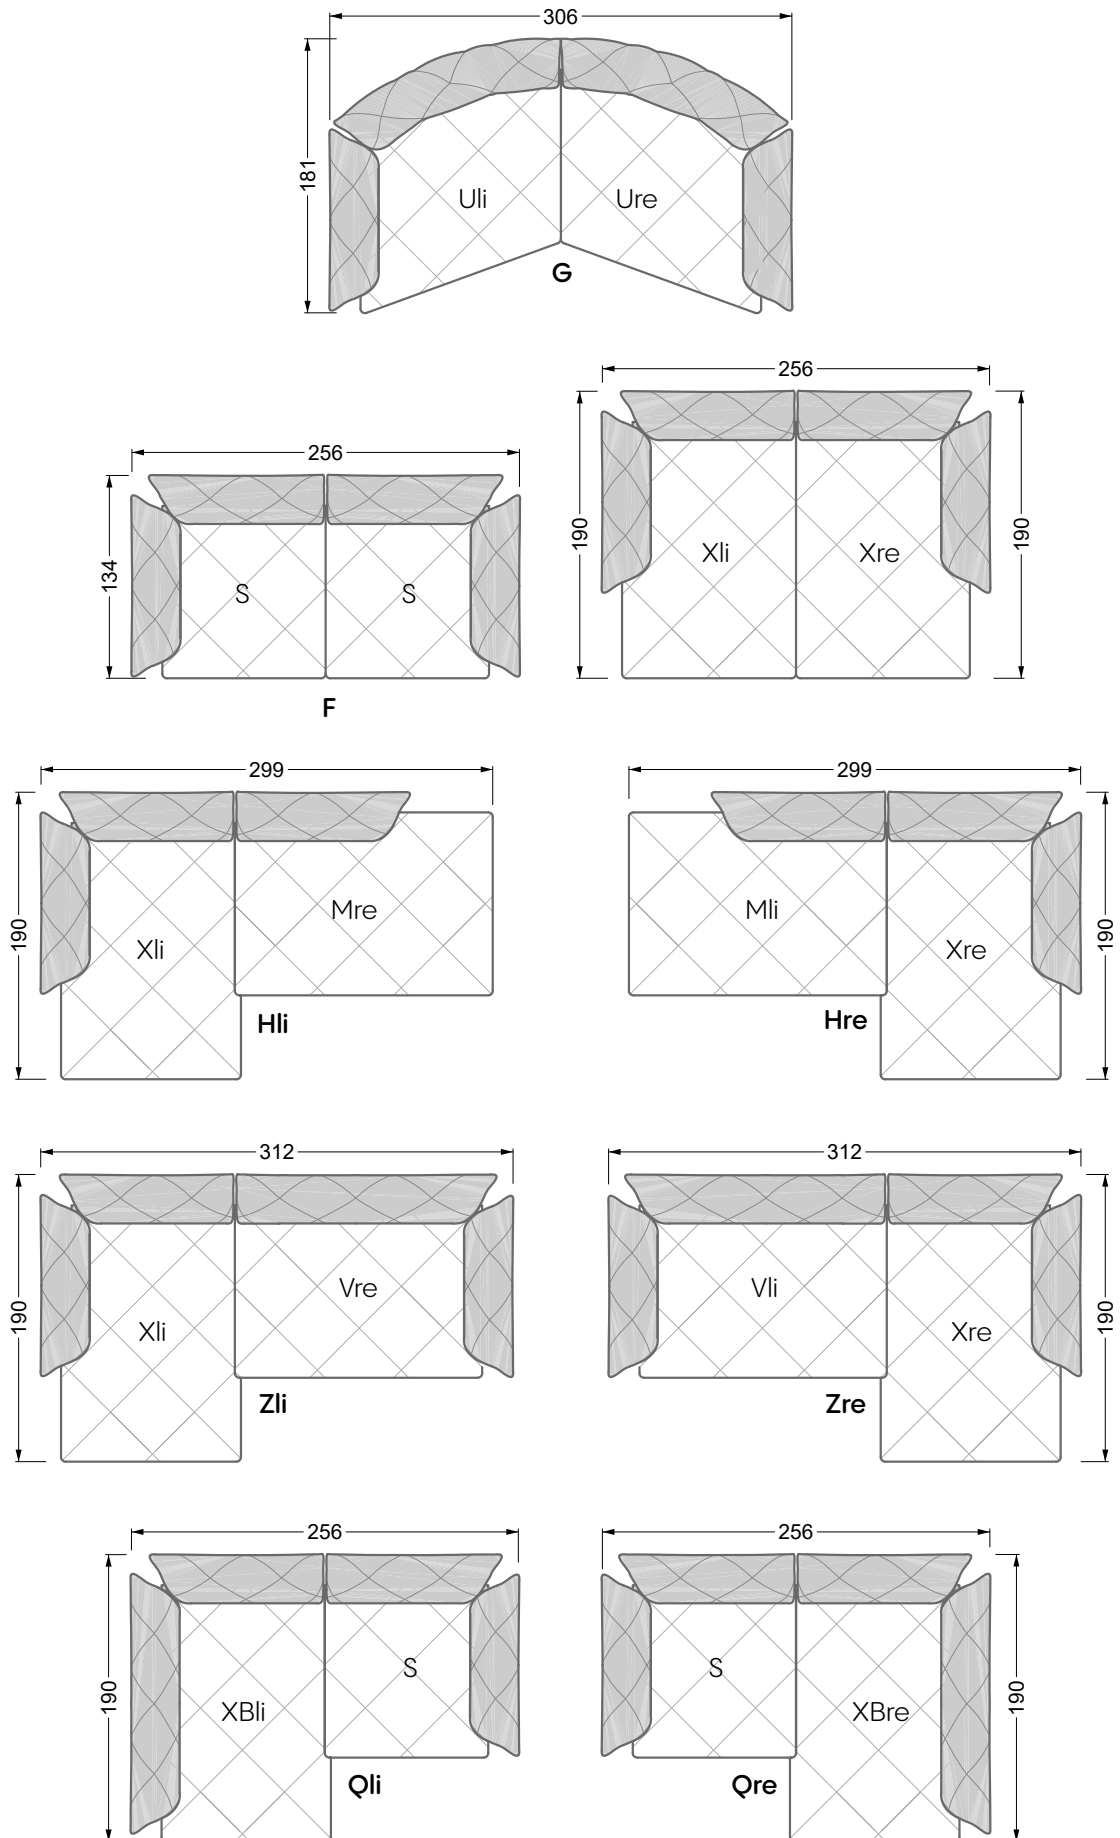

Couch- / Beistelltische	147
--------------------------------	-----

Sessel	148
---------------	-----

Esstische und - Stühle	149
-------------------------------	-----

Die Maße gelten für freistehende Einzelteile.

Die Anbauteile weisen an den Anstellseiten eine unecht bezogene Anstellseite ohne Rundung auf.

Die Abschluss- und Einzelteile weisen an den freien Seiten eine Rundung auf (6 cm).

D.h. Bei freier Kombination aus Einzelteilen müssen jeweils 6 cm an den Anstellseiten abgezogen werden.

W 129-160

W 129-160

4-er

Breite: 176,0 cm

W 129-160

5-er

Breite: 202,5 cm

6-er

W 129-160

5-er

Breite: 202,5 cm

W 129-160

6-er

Breite: 243,0 cm

SET 1.3

W 129-160