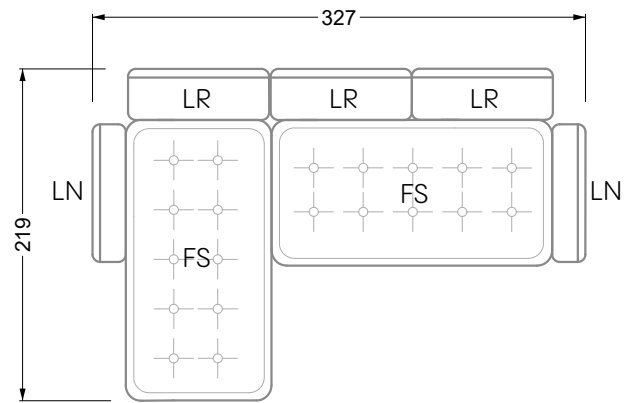

Die Anbauteile weisen an den Anstellseiten eine unecht bezogene Anstellseite ohne Rundung auf.

Die Abschluss- und Einzelteile weisen an den freien Seiten eine Rundung auf (6 cm).

D.h. Bei freier Kombination aus Einzelteilen müssen jeweils 6 cm an den Anstellseiten abgezogen werden.

Edgy

107 • Ecksofas mit langer Récamière

Kissenempfehlung: **D 108 Q**

Kissenempfehlung: **D 108 Q**

Ocean 7

158 • Sofas und Eckgruppen Sitztiefe 95 cm

W104-160
Liegefläche 160 x 200 cm

W104-180
Liegefläche 180 x 200 cm

W104-200
Liegefläche 200 x 200 cm

Boxspring-System-Matratze

Kaltschaum-Matratze

W 129-160

Liegefläche
160 x 200 cm

W 129-180

Liegefläche
180 x 200 cm

W 129-200

Liegefläche
200 x 200 cm

A

RP 129-80

B

RP 129-100

C

RP 129-120

D