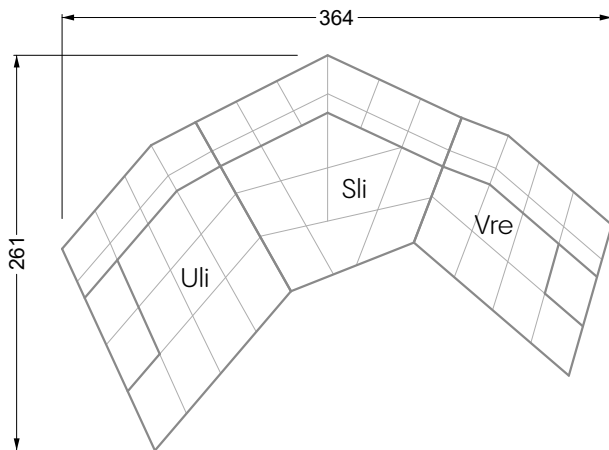

Edgy

107 • Ecksofas mit langer Récamière

Kissenempfehlung: **D 108 Q**

Kissenempfehlung: **D 108 Q**

Ocean 7

158 • Sofas und Eckgruppen Sitztiefe 95 cm

W104-160
Liegefläche 160 x 200 cm

W104-180
Liegefläche 180 x 200 cm

W104-200
Liegefläche 200 x 200 cm

Boxspring-System-Matratze

Kaltschaum-Matratze

W 129-160

Liegefläche
160 x 200 cm

W 129-180

Liegefläche
180 x 200 cm

W 129-200

Liegefläche
200 x 200 cm

A

RP 129-80

B

RP 129-100

C

RP 129-120

D

5-er

Breite: 202,5 cm

6-er

Breite: 243,0 cm

SET 2.3

W 129-160

7-er

Breite: 283,5 cm