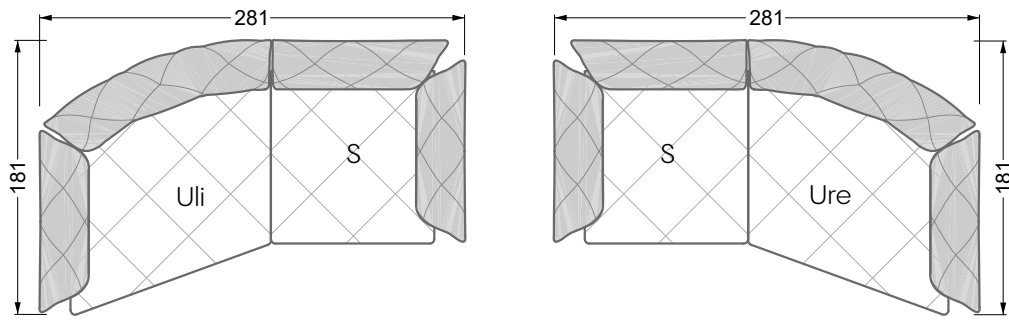

Couch- / Beistelltische	147
--------------------------------	-----

Sessel	148
---------------	-----

Esstische und - Stühle	149
-------------------------------	-----

Die Maße gelten für freistehende Einzelteile.

Die Anbauteile weisen an den Anstellseiten eine unecht bezogene Anstellseite ohne Rundung auf.

Die Abschluss- und Einzelteile weisen an den freien Seiten eine Rundung auf (6 cm).

D.h. Bei freier Kombination aus Einzelteilen müssen jeweils 6 cm an den Anstellseiten abgezogen werden.

Edgy

107 • Ecksofas mit langer Récamière

Kissenempfehlung: **D 108 Q**

Kissenempfehlung: **D 108 Q**

Ocean 7

158 • Sofas und Eckgruppen Sitztiefe 95 cm

W104-160
Liegefläche 160 x 200 cm

W104-180
Liegefläche 180 x 200 cm

W104-200
Liegefläche 200 x 200 cm

Boxspring-System-Matratze

Kaltschaum-Matratze

W 129-160

Liegefläche
160 x 200 cm

W 129-180

Liegefläche
180 x 200 cm

W 129-200