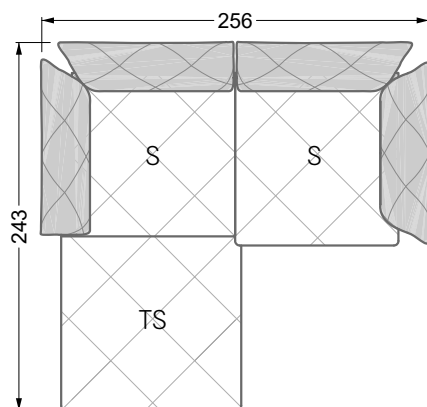

Couch- / Beistelltische	147
--------------------------------	-----

Sessel	148
---------------	-----

Esstische und - Stühle	149
-------------------------------	-----

Die Maße gelten für freistehende Einzelteile.

Die Anbauteile weisen an den Anstellseiten eine unecht bezogene Anstellseite ohne Rundung auf.

Die Abschluss- und Einzelteile weisen an den freien Seiten eine Rundung auf (6 cm).

D.h. Bei freier Kombination aus Einzelteilen müssen jeweils 6 cm an den Anstellseiten abgezogen werden.

W104-200
Liegefläche 200 x 200 cm

Boxspring-System-Matratze

Kaltschaum-Matratze

W 129-160

Liegefläche
160 x 200 cm

W 129-180

Liegefläche
180 x 200 cm

W 129-200

5-er

Breite: 202,5 cm

6-er

Breite: 243,0 cm

SET 2.3

W 129-160

7-er

Breite: 283,5 cm