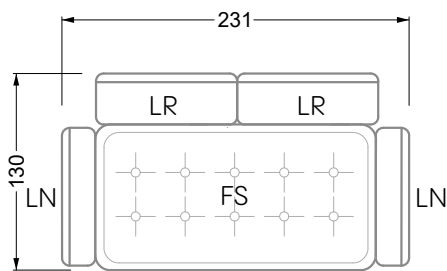

Couch- / Beistelltische	147
--------------------------------	-----

Sessel	148
---------------	-----

Esstische und - Stühle	149
-------------------------------	-----

Die Maße gelten für freistehende Einzelteile.

Die Anbauteile weisen an den Anstellseiten eine unecht bezogene Anstellseite ohne Rundung auf.

Die Abschluss- und Einzelteile weisen an den freien Seiten eine Rundung auf (6 cm).

D.h. Bei freier Kombination aus Einzelteilen müssen jeweils 6 cm an den Anstellseiten abgezogen werden.

Edgy

107 • Ecksofas mit langer Récamière

Kissenempfehlung: **D 108 Q**

Kissenempfehlung: **D 108 Q**

Ocean 7

158 • Sofas und Eckgruppen Sitztiefe 95 cm

W104-160
Liegefläche 160 x 200 cm

W104-180
Liegefläche 180 x 200 cm

W104-200
Liegefläche 200 x 200 cm

Boxspring-System-Matratze

Kaltschaum-Matratze

W 129-160

Liegefläche
160 x 200 cm

W 129-180

Liegefläche
180 x 200 cm

W 129-200