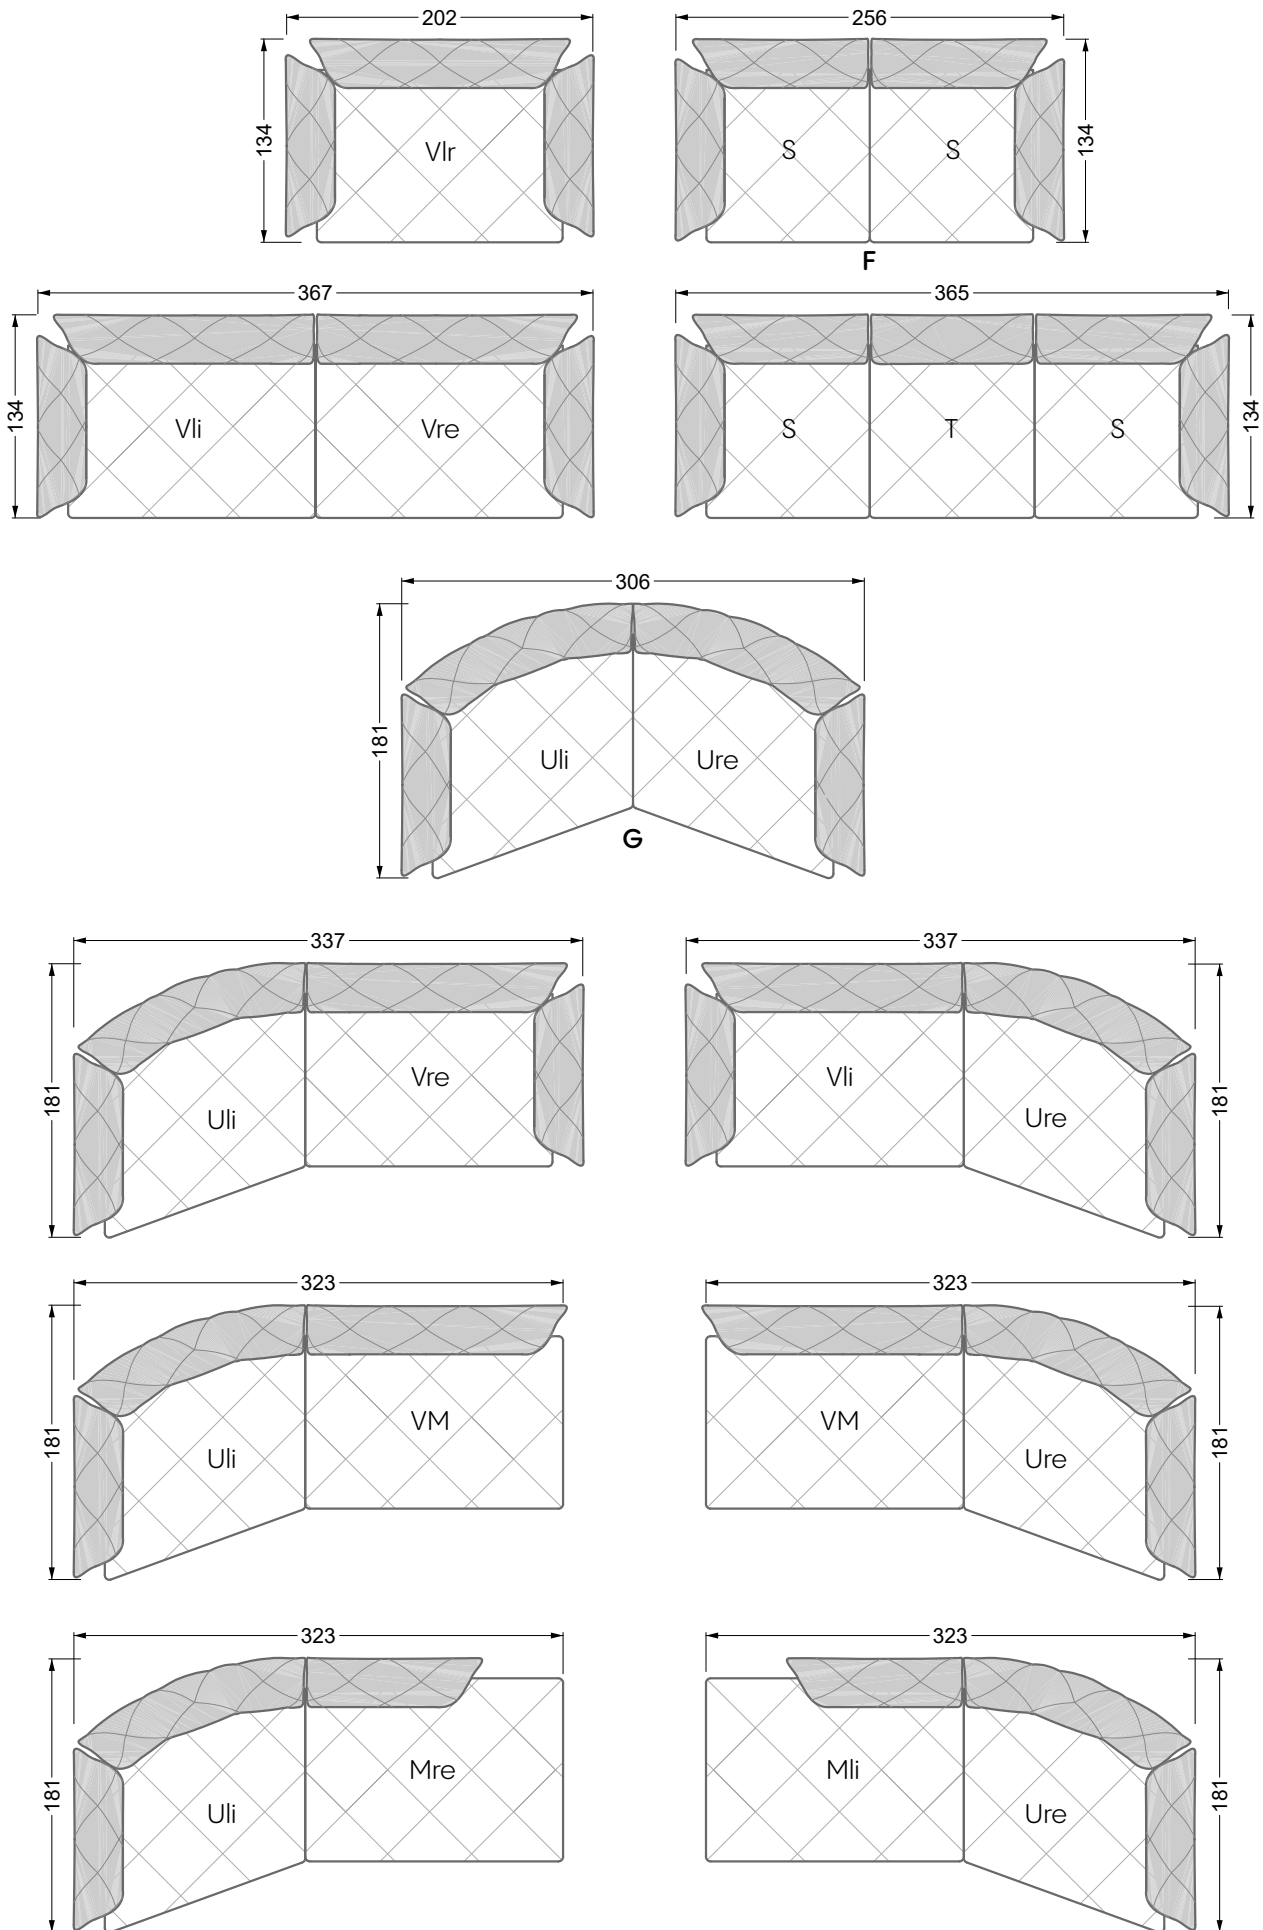

Couch- / Beistelltische	147
--------------------------------	-----

Sessel	148
---------------	-----

Esstische und - Stühle	149
-------------------------------	-----

Die Maße gelten für freistehende Einzelteile.

Die Anbauteile weisen an den Anstellseiten eine unecht bezogene Anstellseite ohne Rundung auf.

Die Abschluss- und Einzelteile weisen an den freien Seiten eine Rundung auf (6 cm).

D.h. Bei freier Kombination aus Einzelteilen müssen jeweils 6 cm an den Anstellseiten abgezogen werden.

W 129-160

W 129-160

4-er

Breite: 176,0 cm

W 129-160

5-er

Breite: 202,5 cm

6-er

5-er

Breite: 202,5 cm

6-er

Breite: 243,0 cm

SET 2.3

W 129-160

7-er

Breite: 283,5 cm