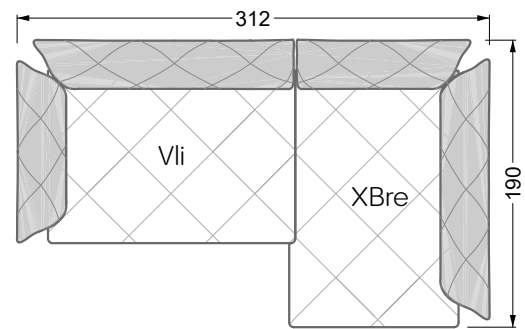

Couch- / Beistelltische	147
--------------------------------	-----

Sessel	148
---------------	-----

Esstische und - Stühle	149
-------------------------------	-----

Die Maße gelten für freistehende Einzelteile.

Die Anbauteile weisen an den Anstellseiten eine unecht bezogene Anstellseite ohne Rundung auf.

Die Abschluss- und Einzelteile weisen an den freien Seiten eine Rundung auf (6 cm).

D.h. Bei freier Kombination aus Einzelteilen müssen jeweils 6 cm an den Anstellseiten abgezogen werden.

Edgy

107 • Ecksofas mit langer Récamière

Kissenempfehlung: **D 108 Q**

Kissenempfehlung: **D 108 Q**

Ocean 7

158 • Sofas und Eckgruppen Sitztiefe 95 cm

W104-160
Liegefläche 160 x 200 cm

W104-180
Liegefläche 180 x 200 cm

W104-200
Liegefläche 200 x 200 cm

Boxspring-System-Matratze

Kaltschaum-Matratze

W 129-160

Liegefläche
160 x 200 cm

W 129-180

Liegefläche
180 x 200 cm

W 129-200