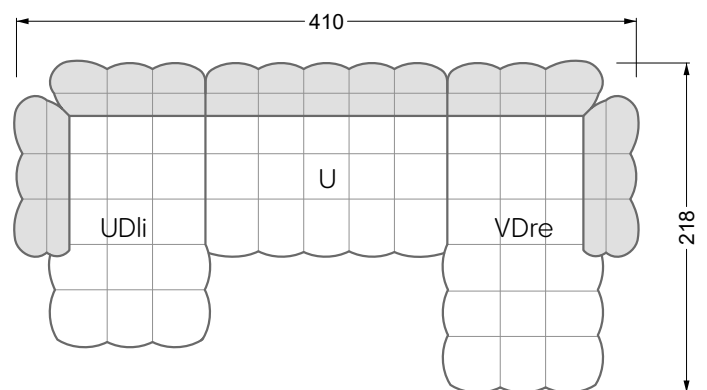

Couch- / Beistelltische	147
--------------------------------	-----

Sessel	148
---------------	-----

Esstische und - Stühle	149
-------------------------------	-----

Die Maße gelten für freistehende Einzelteile.

Die Anbauteile weisen an den Anstellseiten eine unecht bezogene Anstellseite ohne Rundung auf.

Die Abschluss- und Einzelteile weisen an den freien Seiten eine Rundung auf (6 cm).

D.h. Bei freier Kombination aus Einzelteilen müssen jeweils 6 cm an den Anstellseiten abgezogen werden.

Edgy

107 • Ecksofas mit langer Récamière

Kissenempfehlung: **D 108 Q**

Kissenempfehlung: **D 108 Q**

Ocean 7

158 • Sofas und Eckgruppen Sitztiefe 95 cm

W104-160
Liegefläche 160 x 200 cm

W104-180
Liegefläche 180 x 200 cm

5-er

Breite: 202,5 cm

6-er

Breite: 243,0 cm

SET 2.3

W 129-160

7-er

Breite: 283,5 cm