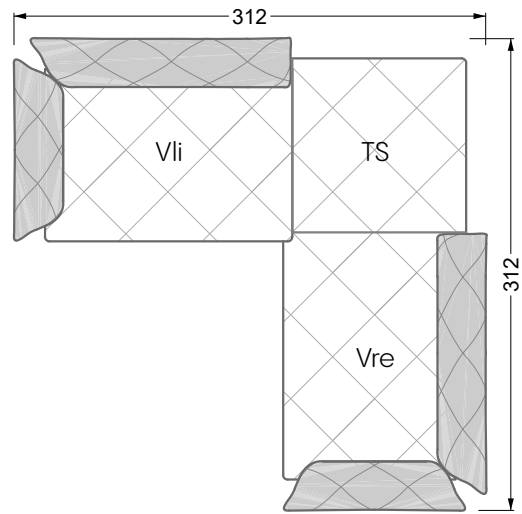

Couch- / Beistelltische	147
--------------------------------	-----

Sessel	148
---------------	-----

Esstische und - Stühle	149
-------------------------------	-----

Die Maße gelten für freistehende Einzelteile.

Die Anbauteile weisen an den Anstellseiten eine unecht bezogene Anstellseite ohne Rundung auf.

Die Abschluss- und Einzelteile weisen an den freien Seiten eine Rundung auf (6 cm).

D.h. Bei freier Kombination aus Einzelteilen müssen jeweils 6 cm an den Anstellseiten abgezogen werden.

W104-200
Liegefläche 200 x 200 cm

Boxspring-System-Matratze

Kaltschaum-Matratze

W 129-160

Liegefläche
160 x 200 cm

W 129-180

Liegefläche
180 x 200 cm

W 129-200

5-er

Breite: 202,5 cm

6-er

Breite: 243,0 cm

SET 2.3

W 129-160

7-er

Breite: 283,5 cm