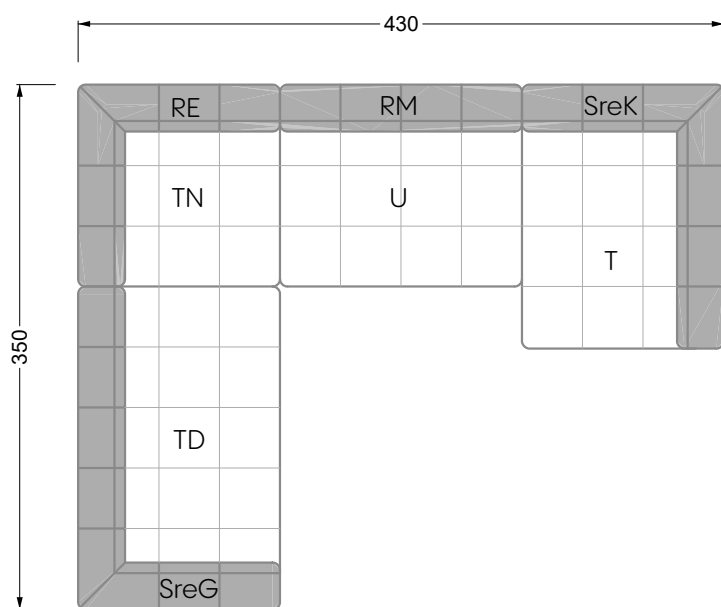

Die Anbauteile weisen an den Anstellseiten eine unecht bezogene Anstellseite ohne Rundung auf.

Die Abschluss- und Einzelteile weisen an den freien Seiten eine Rundung auf (6 cm).

D.h. Bei freier Kombination aus Einzelteilen müssen jeweils 6 cm an den Anstellseiten abgezogen werden.

Edgy

107 • Ecksofas mit langer Récamière

Kissenempfehlung: **D 108 Q**

Kissenempfehlung: **D 108 Q**

Ocean 7

158 • Sofas und Eckgruppen Sitztiefe 95 cm

W104-160
Liegefläche 160 x 200 cm

W104-180
Liegefläche 180 x 200 cm

W104-200
Liegefläche 200 x 200 cm

Boxspring-System-Matratze

Kaltschaum-Matratze

W 129-160

Liegefläche
160 x 200 cm

W 129-180

Liegefläche
180 x 200 cm

W 129-200

Liegefläche
200 x 200 cm

A

RP 129-80

B

RP 129-100

C

RP 129-120

D