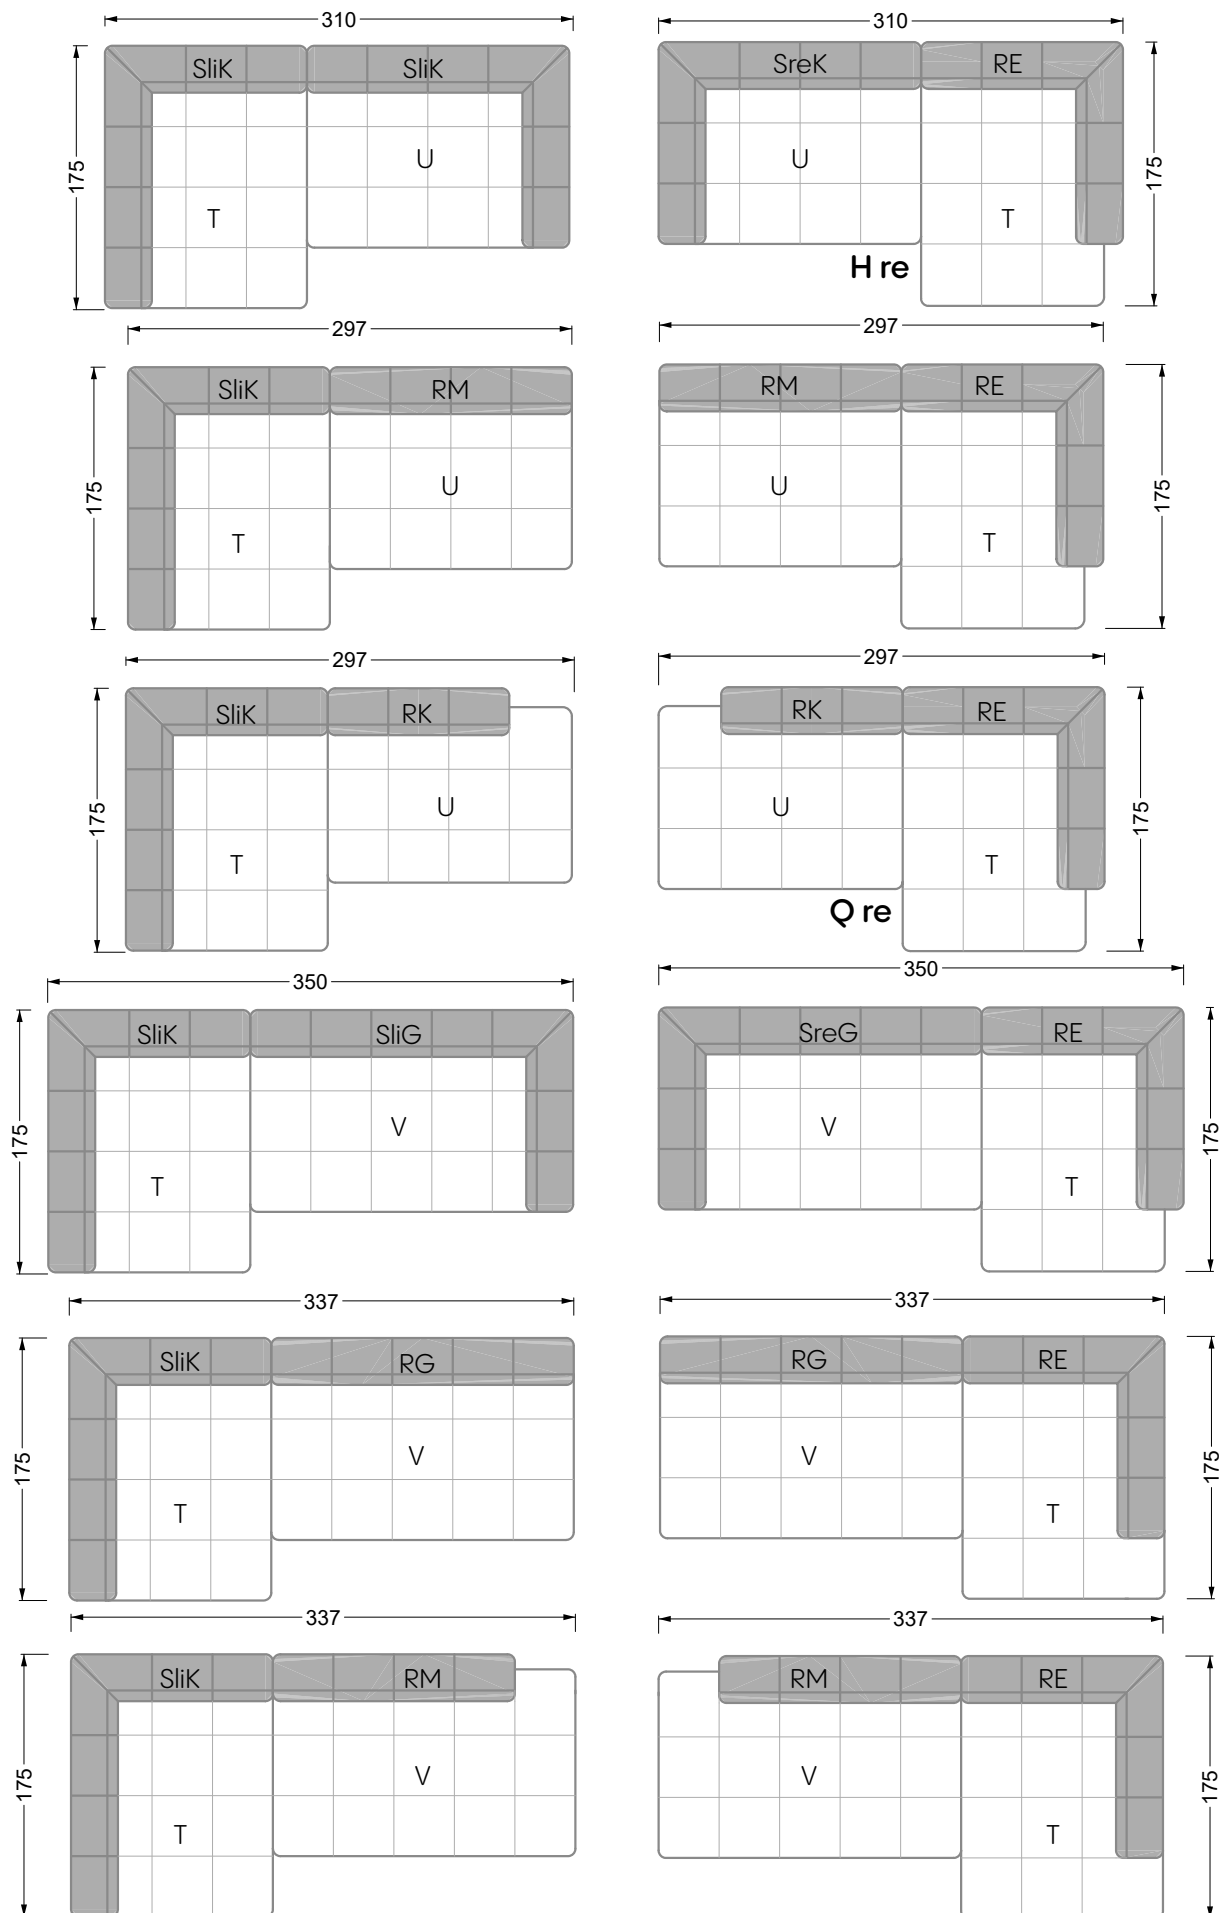

Couch- / Beistelltische	147
--------------------------------	-----

Sessel	148
---------------	-----

Esstische und - Stühle	149
-------------------------------	-----

Die Maße gelten für freistehende Einzelteile.

Die Anbauteile weisen an den Anstellseiten eine unecht bezogene Anstellseite ohne Rundung auf.

Die Abschluss- und Einzelteile weisen an den freien Seiten eine Rundung auf (6 cm).

D.h. Bei freier Kombination aus Einzelteilen müssen jeweils 6 cm an den Anstellseiten abgezogen werden.

W 129-160

W 129-160

4-er

Breite: 176,0 cm

W 129-160

5-er

Breite: 202,5 cm

6-er

W 129-160

5-er

Breite: 202,5 cm

W 129-160

6-er

Breite: 243,0 cm

SET 1.3

W 129-160