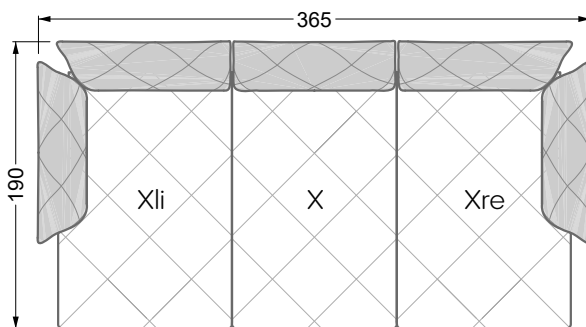

Couch- / Beistelltische	147
--------------------------------	-----

Sessel	148
---------------	-----

Esstische und - Stühle	149
-------------------------------	-----

Die Maße gelten für freistehende Einzelteile.

Die Anbauteile weisen an den Anstellseiten eine unecht bezogene Anstellseite ohne Rundung auf.

Die Abschluss- und Einzelteile weisen an den freien Seiten eine Rundung auf (6 cm).

D.h. Bei freier Kombination aus Einzelteilen müssen jeweils 6 cm an den Anstellseiten abgezogen werden.

Edgy

107 • Ecksofas mit langer Récamière

Kissenempfehlung: **D 108 Q**

Kissenempfehlung: **D 108 Q**

Ocean 7

158 • Sofas und Eckgruppen Sitztiefe 95 cm

W104-160
Liegefläche 160 x 200 cm

W104-180
Liegefläche 180 x 200 cm

5-er

Breite: 202,5 cm

6-er

Breite: 243,0 cm

SET 2.3

W 129-160

7-er

Breite: 283,5 cm