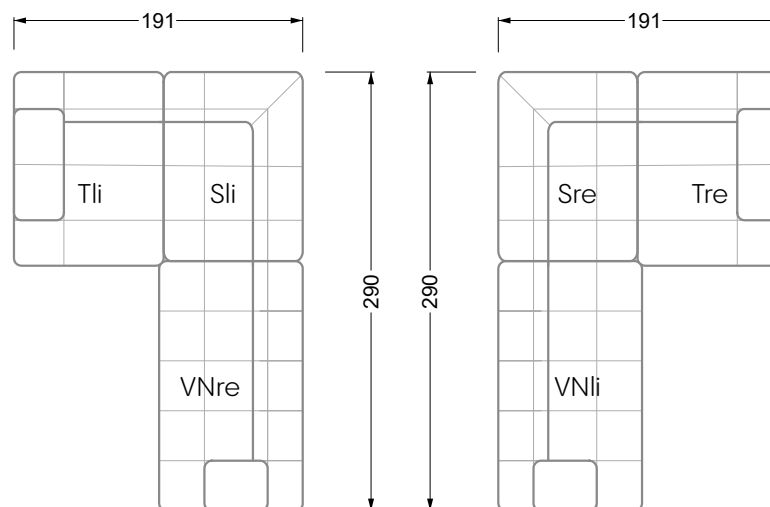

Die Anbauteile weisen an den Anstellseiten eine unecht bezogene Anstellseite ohne Rundung auf.

Die Abschluss- und Einzelteile weisen an den freien Seiten eine Rundung auf (6 cm).

D.h. Bei freier Kombination aus Einzelteilen müssen jeweils 6 cm an den Anstellseiten abgezogen werden.

Edgy

107 • Ecksofas mit langer Récamière

Kissenempfehlung: **D 108 Q**

Kissenempfehlung: **D 108 Q**

Ocean 7

158 • Sofas und Eckgruppen Sitztiefe 95 cm

W104-160
Liegefläche 160 x 200 cm

W104-180
Liegefläche 180 x 200 cm

W104-200
Liegefläche 200 x 200 cm

Boxspring-System-Matratze

Kaltschaum-Matratze

W 129-160

Liegefläche
160 x 200 cm

W 129-180

Liegefläche
180 x 200 cm

W 129-200

Liegefläche
200 x 200 cm

A

RP 129-80

B

RP 129-100

C

RP 129-120

D