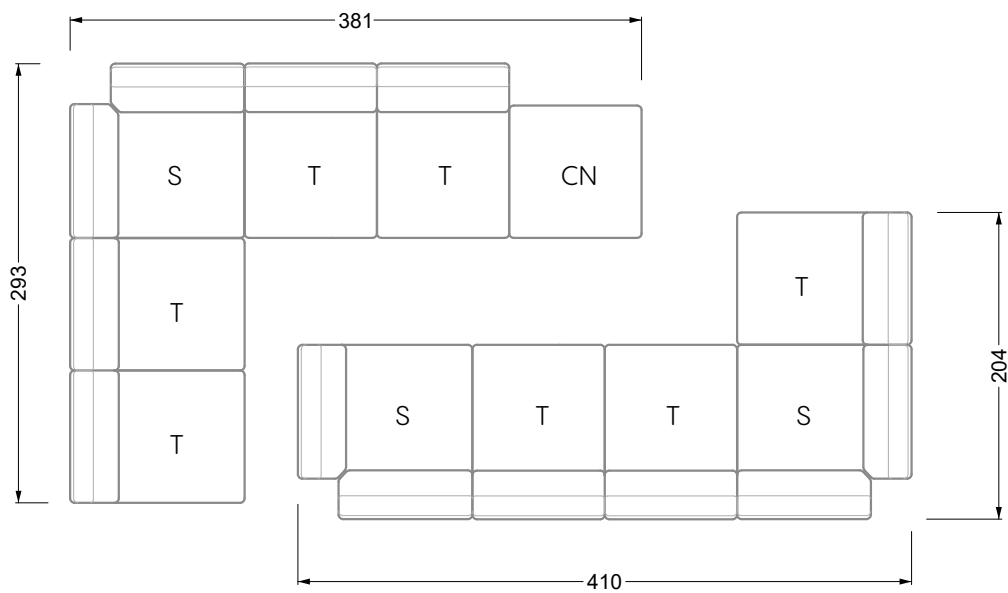

Edgy

107 • Ecksofas mit langer Récamière

Kissenempfehlung: **D 108 Q**

Kissenempfehlung: **D 108 Q**

Ocean 7

158 • Sofas und Eckgruppen Sitztiefe 95 cm

W104-160
Liegefläche 160 x 200 cm

W104-180
Liegefläche 180 x 200 cm

W104-200
Liegefläche 200 x 200 cm

Boxspring-System-Matratze

Kaltschaum-Matratze

W 129-160

Liegefläche
160 x 200 cm

W 129-180

Liegefläche
180 x 200 cm

W 129-200

Liegefläche
200 x 200 cm

A

RP 129-80

B

RP 129-100

C

RP 129-120

D

5-er

Breite: 202,5 cm

6-er

Breite: 243,0 cm

SET 2.3

W 129-160

7-er

Breite: 283,5 cm