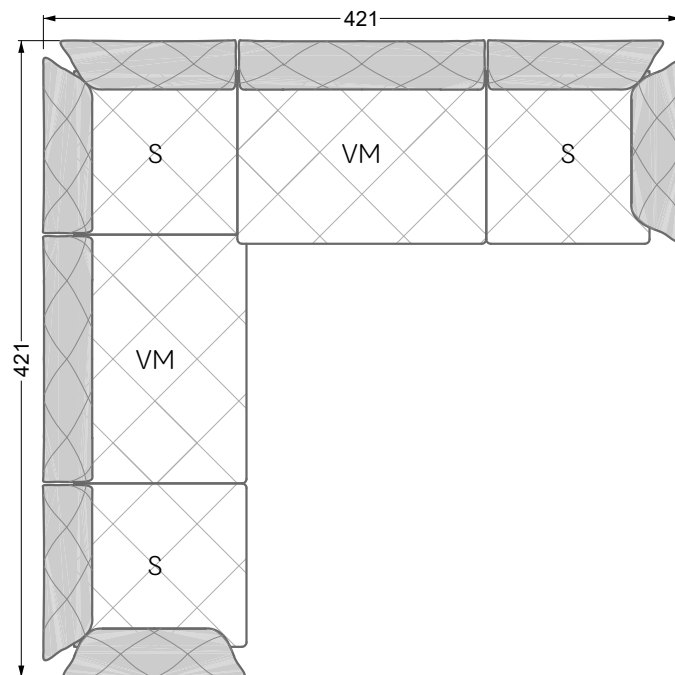

Couch- / Beistelltische	147
--------------------------------	-----

Sessel	148
---------------	-----

Esstische und - Stühle	149
-------------------------------	-----

Die Maße gelten für freistehende Einzelteile.

Die Anbauteile weisen an den Anstellseiten eine unecht bezogene Anstellseite ohne Rundung auf.

Die Abschluss- und Einzelteile weisen an den freien Seiten eine Rundung auf (6 cm).

D.h. Bei freier Kombination aus Einzelteilen müssen jeweils 6 cm an den Anstellseiten abgezogen werden.

W104-200
Liegefläche 200 x 200 cm

Boxspring-System-Matratze

Kaltschaum-Matratze

W 129-160

Liegefläche
160 x 200 cm

W 129-180

Liegefläche
180 x 200 cm

W 129-200

Liegefläche
200 x 200 cm

A

RP 129-80

B

RP 129-100

C

RP 129-120

D