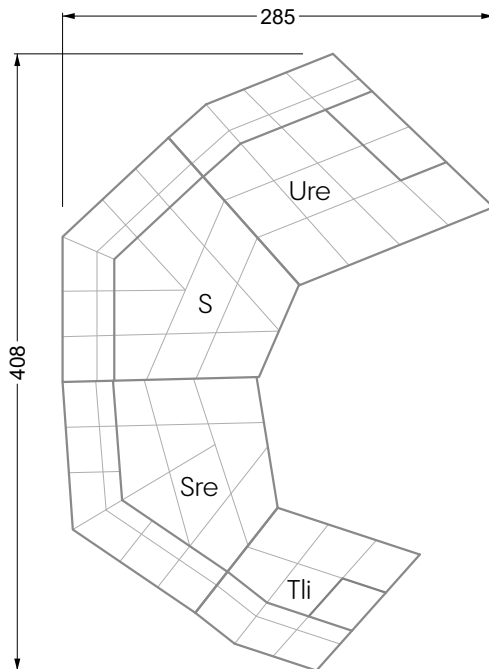

Edgy

107 • Ecksofas mit langer Récamière

Kissenempfehlung: **D 108 Q**

Kissenempfehlung: **D 108 Q**

Ocean 7

158 • Sofas und Eckgruppen Sitztiefe 95 cm

W104-160
Liegefläche 160 x 200 cm

W104-180
Liegefläche 180 x 200 cm

W104-200
Liegefläche 200 x 200 cm

Boxspring-System-Matratze

Kaltschaum-Matratze

W 129-160

Liegefläche
160 x 200 cm

W 129-180

Liegefläche
180 x 200 cm

W 129-200

Liegefläche
200 x 200 cm

A

RP 129-80

B

RP 129-100

C

RP 129-120

D

W 129-160

W 129-160

4-er

Breite: 176,0 cm

W 129-160

5-er

Breite: 202,5 cm

6-er