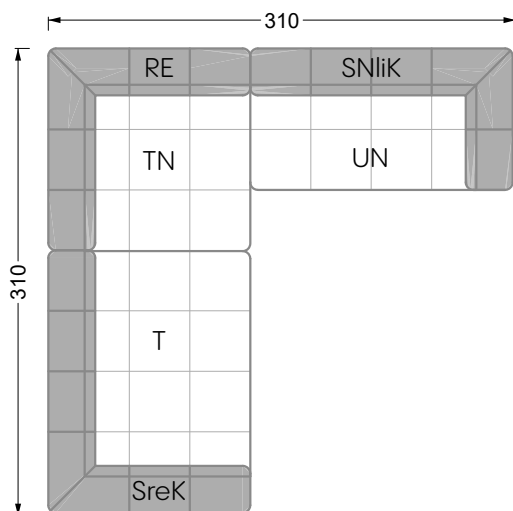

Couch- / Beistelltische	147
--------------------------------	-----

Sessel	148
---------------	-----

Esstische und - Stühle	149
-------------------------------	-----

Die Maße gelten für freistehende Einzelteile.

Edgy

107 • Ecksofas mit langer Récamière

Kissenempfehlung: **D 108 Q**

Kissenempfehlung: **D 108 Q**

Ocean 7

158 • Sofas und Eckgruppen Sitztiefe 95 cm

W104-160
Liegefläche 160 x 200 cm

W104-180
Liegefläche 180 x 200 cm

W104-200
Liegefläche 200 x 200 cm

Boxspring-System-Matratze

Kaltschaum-Matratze

W 129-160

Liegefläche
160 x 200 cm

W 129-180

Liegefläche
180 x 200 cm

W 129-200

Liegefläche
200 x 200 cm

A

RP 129-80

B

RP 129-100

C

RP 129-120

D