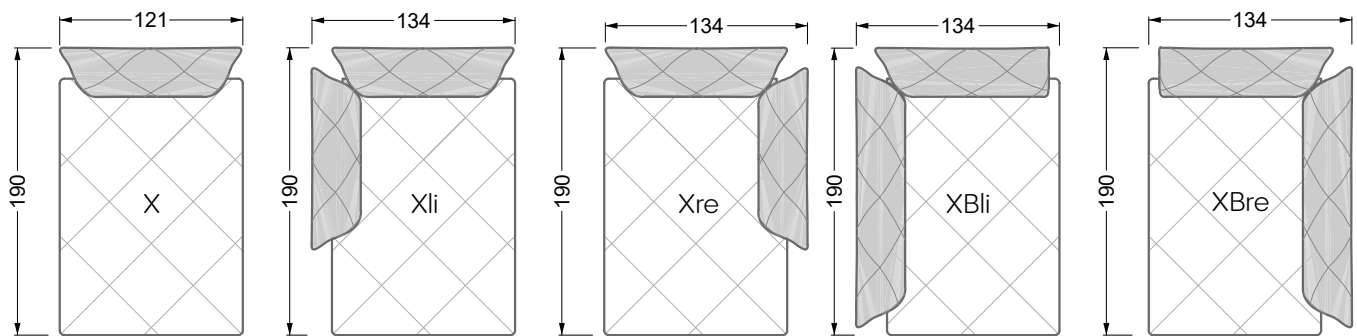

Couch- / Beistelltische	147
--------------------------------	-----

Sessel	148
---------------	-----

Esstische und - Stühle	149
-------------------------------	-----

Die Maße gelten für freistehende Einzelteile.

Die Anbauteile weisen an den Anstellseiten eine unecht bezogene Anstellseite ohne Rundung auf.

Die Abschluss- und Einzelteile weisen an den freien Seiten eine Rundung auf (6 cm).

D.h. Bei freier Kombination aus Einzelteilen müssen jeweils 6 cm an den Anstellseiten abgezogen werden.

5-er

Breite: 202,5 cm

6-er

Breite: 243,0 cm

SET 2.3

W 129-160

7-er

Breite: 283,5 cm

5-er

Breite: 202,5 cm

6-er

Breite: 243,0 cm

SET 2.2

W 129-180

7-er

Breite: 283,5 cm