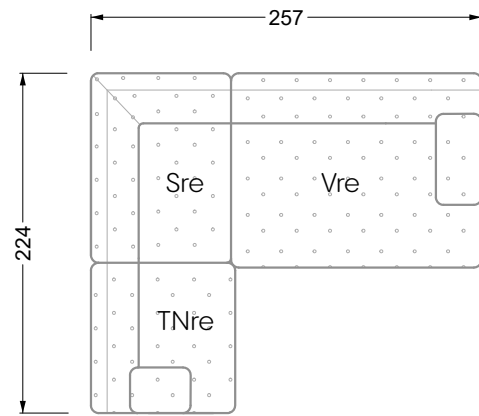

Couch- / Beistelltische	147
--------------------------------	-----

Sessel	148
---------------	-----

Esstische und - Stühle	149
-------------------------------	-----

Die Maße gelten für freistehende Einzelteile.

Edgy

107 • Ecksofas mit langer Récamière

Kissenempfehlung: **D 108 Q**

Kissenempfehlung: **D 108 Q**

Ocean 7

158 • Sofas und Eckgruppen Sitztiefe 95 cm

W104-160
Liegefläche 160 x 200 cm

W104-180
Liegefläche 180 x 200 cm

W104-200
Liegefläche 200 x 200 cm

Boxspring-System-Matratze

Kaltschaum-Matratze

W 129-160

Liegefläche
160 x 200 cm

W 129-180

Liegefläche
180 x 200 cm

W 129-200

Liegefläche
200 x 200 cm

A

RP 129-80

B

RP 129-100

C

RP 129-120

D