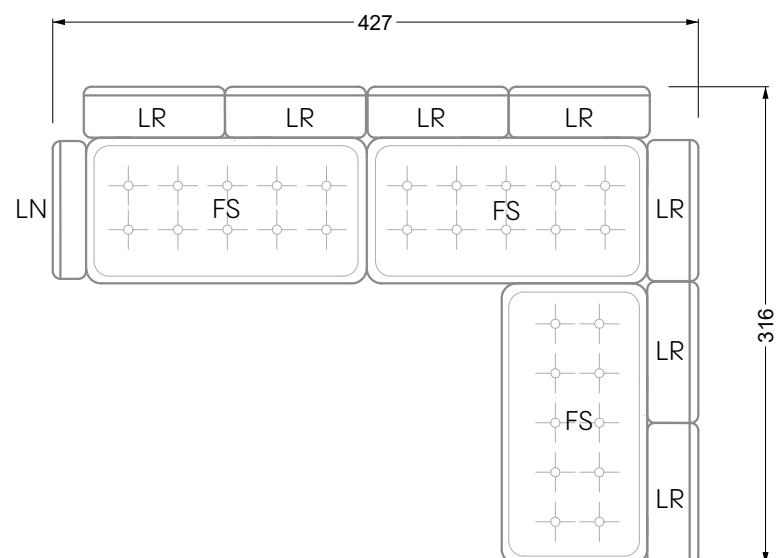

Edgy

107 • Ecksofas mit langer Récamière

Kissenempfehlung: **D 108 Q**

Kissenempfehlung: **D 108 Q**

Ocean 7

158 • Sofas und Eckgruppen Sitztiefe 95 cm

W104-160
Liegefläche 160 x 200 cm

W104-180
Liegefläche 180 x 200 cm

W104-200
Liegefläche 200 x 200 cm

Boxspring-System-Matratze

Kaltschaum-Matratze

W 129-160

Liegefläche
160 x 200 cm

W 129-180

Liegefläche
180 x 200 cm

W 129-200

Liegefläche
200 x 200 cm

A

RP 129-80

B

RP 129-100

C

RP 129-120

D

5-er

Breite: 202,5 cm

6-er

Breite: 243,0 cm

SET 2.3

W 129-160

7-er

Breite: 283,5 cm