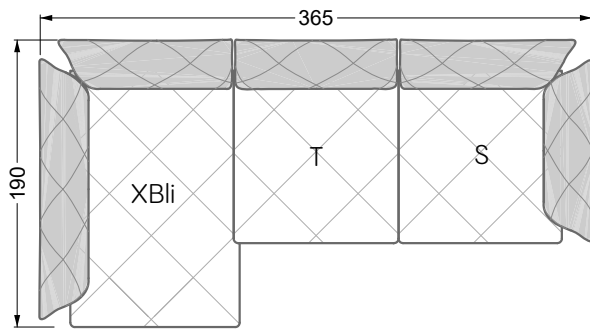

Couch- / Beistelltische	147
--------------------------------	-----

Sessel	148
---------------	-----

Esstische und - Stühle	149
-------------------------------	-----

Die Maße gelten für freistehende Einzelteile.

Die Anbauteile weisen an den Anstellseiten eine unecht bezogene Anstellseite ohne Rundung auf.

Die Abschluss- und Einzelteile weisen an den freien Seiten eine Rundung auf (6 cm).

D.h. Bei freier Kombination aus Einzelteilen müssen jeweils 6 cm an den Anstellseiten abgezogen werden.

Edgy

107 • Ecksofas mit langer Récamière

Kissenempfehlung: **D 108 Q**

Kissenempfehlung: **D 108 Q**

Ocean 7

158 • Sofas und Eckgruppen Sitztiefe 95 cm

W104-160
Liegefläche 160 x 200 cm

W104-180
Liegefläche 180 x 200 cm

W104-200
Liegefläche 200 x 200 cm

Boxspring-System-Matratze

Kaltschaum-Matratze

W 129-160

Liegefläche
160 x 200 cm

W 129-180

Liegefläche
180 x 200 cm

W 129-200