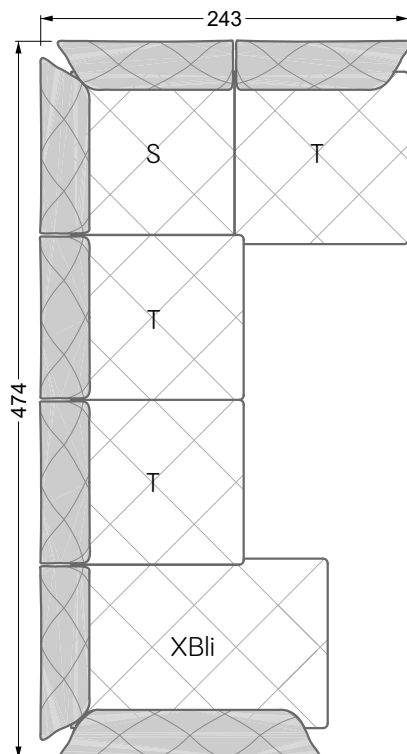

Couch- / Beistelltische	147
--------------------------------	-----

Sessel	148
---------------	-----

Esstische und - Stühle	149
-------------------------------	-----

Die Maße gelten für freistehende Einzelteile.

Die Anbauteile weisen an den Anstellseiten eine unecht bezogene Anstellseite ohne Rundung auf.

Die Abschluss- und Einzelteile weisen an den freien Seiten eine Rundung auf (6 cm).

D.h. Bei freier Kombination aus Einzelteilen müssen jeweils 6 cm an den Anstellseiten abgezogen werden.

W104-200
Liegefläche 200 x 200 cm

Boxspring-System-Matratze

Kaltschaum-Matratze

W 129-160

Liegefläche
160 x 200 cm

W 129-180

Liegefläche
180 x 200 cm

W 129-200

W 129-160

W 129-160

4-er

Breite: 176,0 cm

W 129-160

5-er

Breite: 202,5 cm

6-er