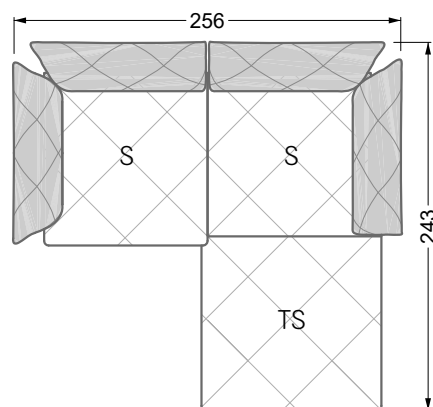

Couch- / Beistelltische	147
--------------------------------	-----

Sessel	148
---------------	-----

Esstische und - Stühle	149
-------------------------------	-----

Die Maße gelten für freistehende Einzelteile.

Die Anbauteile weisen an den Anstellseiten eine unecht bezogene Anstellseite ohne Rundung auf.

Die Abschluss- und Einzelteile weisen an den freien Seiten eine Rundung auf (6 cm).

D.h. Bei freier Kombination aus Einzelteilen müssen jeweils 6 cm an den Anstellseiten abgezogen werden.

Edgy

107 • Ecksofas mit langer Récamière

Kissenempfehlung: **D 108 Q**

Kissenempfehlung: **D 108 Q**

Ocean 7

158 • Sofas und Eckgruppen Sitztiefe 95 cm

W104-160
Liegefläche 160 x 200 cm

W104-180
Liegefläche 180 x 200 cm

W104-200
Liegefläche 200 x 200 cm

Boxspring-System-Matratze

Kaltschaum-Matratze

W 129-160

Liegefläche
160 x 200 cm

W 129-180

Liegefläche
180 x 200 cm

W 129-200