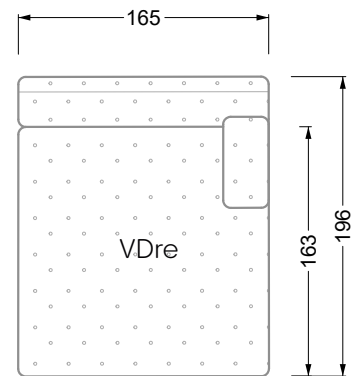

Edgy

107 • Ecksofas mit langer Récamière

Kissenempfehlung: **D 108 Q**

Kissenempfehlung: **D 108 Q**

Ocean 7

158 • Sofas und Eckgruppen Sitztiefe 95 cm

W104-160
Liegefläche 160 x 200 cm

W104-180
Liegefläche 180 x 200 cm

W104-200
Liegefläche 200 x 200 cm

Boxspring-System-Matratze

Kaltschaum-Matratze

W 129-160

Liegefläche
160 x 200 cm

W 129-180

Liegefläche
180 x 200 cm

W 129-200

Liegefläche
200 x 200 cm

A

RP 129-80

B

RP 129-100

C

RP 129-120

D

5-er

Breite: 202,5 cm

6-er

Breite: 243,0 cm

SET 2.3

W 129-160

7-er

Breite: 283,5 cm