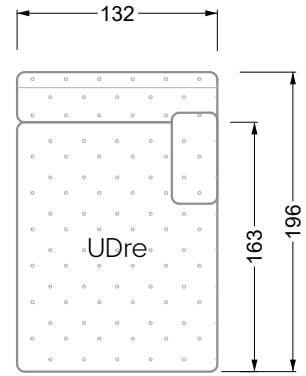

Edgy

107 • Ecksofas mit langer Récamière

Kissenempfehlung: **D 108 Q**

Kissenempfehlung: **D 108 Q**

Ocean 7

158 • Sofas und Eckgruppen Sitztiefe 95 cm

W104-160
Liegefläche 160 x 200 cm

W104-180
Liegefläche 180 x 200 cm

W104-200
Liegefläche 200 x 200 cm

Boxspring-System-Matratze

Kaltschaum-Matratze

W 129-160

Liegefläche
160 x 200 cm

W 129-180

Liegefläche
180 x 200 cm

W 129-200

Liegefläche
200 x 200 cm

A

RP 129-80

B

RP 129-100

C

RP 129-120

D