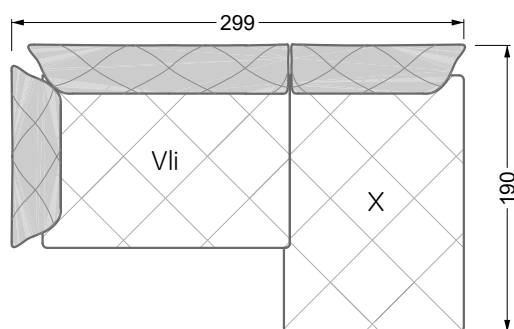

Couch- / Beistelltische	147
--------------------------------	-----

Sessel	148
---------------	-----

Esstische und - Stühle	149
-------------------------------	-----

Die Maße gelten für freistehende Einzelteile.

Die Anbauteile weisen an den Anstellseiten eine unecht bezogene Anstellseite ohne Rundung auf.

Die Abschluss- und Einzelteile weisen an den freien Seiten eine Rundung auf (6 cm).

D.h. Bei freier Kombination aus Einzelteilen müssen jeweils 6 cm an den Anstellseiten abgezogen werden.

Edgy

107 • Ecksofas mit langer Récamière

Kissenempfehlung: **D 108 Q**

Kissenempfehlung: **D 108 Q**

Ocean 7

158 • Sofas und Eckgruppen Sitztiefe 95 cm

W104-160
Liegefläche 160 x 200 cm

W104-180
Liegefläche 180 x 200 cm

W104-200
Liegefläche 200 x 200 cm

Boxspring-System-Matratze

Kaltschaum-Matratze

W 129-160

Liegefläche
160 x 200 cm

W 129-180

Liegefläche
180 x 200 cm

W 129-200