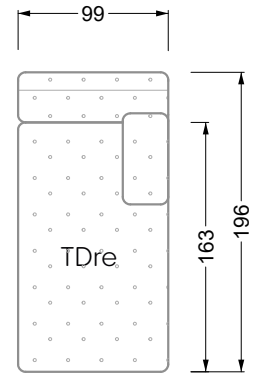

Edgy

107 • Ecksofas mit langer Récamière

Kissenempfehlung: **D 108 Q**

Kissenempfehlung: **D 108 Q**

Ocean 7

158 • Sofas und Eckgruppen Sitztiefe 95 cm

W104-160
Liegefläche 160 x 200 cm

W104-180
Liegefläche 180 x 200 cm

W104-200
Liegefläche 200 x 200 cm

Boxspring-System-Matratze

Kaltschaum-Matratze

W 129-160

Liegefläche
160 x 200 cm

W 129-180

Liegefläche
180 x 200 cm

W 129-200

Liegefläche
200 x 200 cm

A

RP 129-80

B

RP 129-100

C

RP 129-120

D

W 129-160

W 129-160

4-er

Breite: 176,0 cm

W 129-160

5-er

Breite: 202,5 cm

6-er