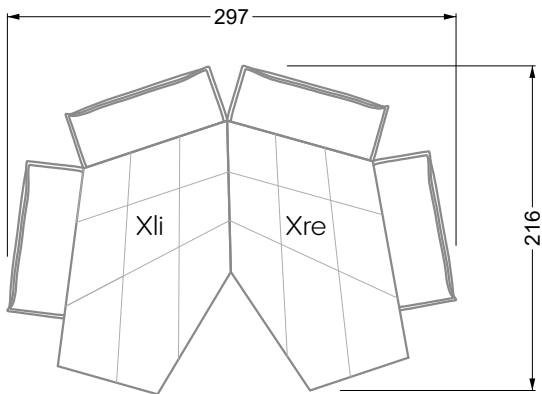

Edgy

107 • Ecksofas mit langer Récamière

Kissenempfehlung: **D 108 Q**

Kissenempfehlung: **D 108 Q**

Ocean 7

158 • Sofas und Eckgruppen Sitztiefe 95 cm

W104-160
Liegefläche 160 x 200 cm

W104-180
Liegefläche 180 x 200 cm

W104-200
Liegefläche 200 x 200 cm

Boxspring-System-Matratze

Kaltschaum-Matratze

W 129-160

Liegefläche
160 x 200 cm

W 129-180

Liegefläche
180 x 200 cm

W 129-200

Liegefläche
200 x 200 cm

A

RP 129-80

B

RP 129-100

C

RP 129-120

D

5-er

Breite: 202,5 cm

6-er

Breite: 243,0 cm

SET 2.3

W 129-160

7-er

Breite: 283,5 cm