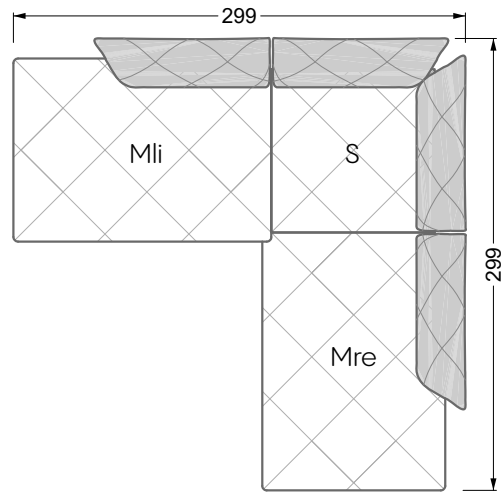

Couch- / Beistelltische	147
--------------------------------	-----

Sessel	148
---------------	-----

Esstische und - Stühle	149
-------------------------------	-----

Die Maße gelten für freistehende Einzelteile.

Die Anbauteile weisen an den Anstellseiten eine unecht bezogene Anstellseite ohne Rundung auf.

Die Abschluss- und Einzelteile weisen an den freien Seiten eine Rundung auf (6 cm).

D.h. Bei freier Kombination aus Einzelteilen müssen jeweils 6 cm an den Anstellseiten abgezogen werden.

Edgy

107 • Ecksofas mit langer Récamière

Kissenempfehlung: **D 108 Q**

Kissenempfehlung: **D 108 Q**

Ocean 7

158 • Sofas und Eckgruppen Sitztiefe 95 cm

W104-160
Liegefläche 160 x 200 cm

W104-180
Liegefläche 180 x 200 cm

W104-200
Liegefläche 200 x 200 cm

Boxspring-System-Matratze

Kaltschaum-Matratze

W 129-160

Liegefläche
160 x 200 cm

W 129-180

Liegefläche
180 x 200 cm

W 129-200