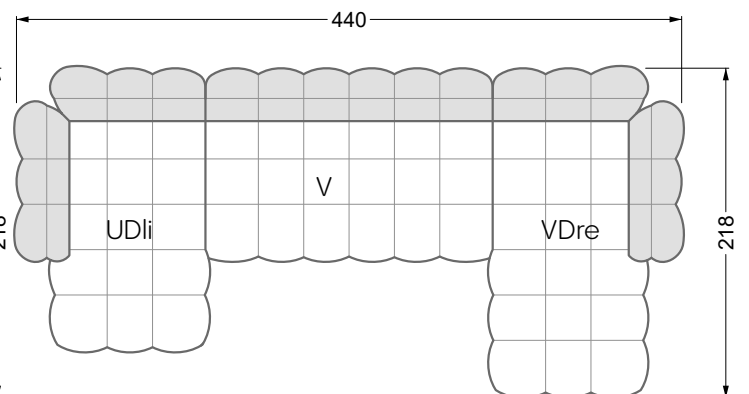

Couch- / Beistelltische	147
--------------------------------	-----

Sessel	148
---------------	-----

Esstische und - Stühle	149
-------------------------------	-----

Die Maße gelten für freistehende Einzelteile.

Die Anbauteile weisen an den Anstellseiten eine unecht bezogene Anstellseite ohne Rundung auf.

Die Abschluss- und Einzelteile weisen an den freien Seiten eine Rundung auf (6 cm).

D.h. Bei freier Kombination aus Einzelteilen müssen jeweils 6 cm an den Anstellseiten abgezogen werden.

Edgy

107 • Ecksofas mit langer Récamière

Kissenempfehlung: **D 108 Q**

Kissenempfehlung: **D 108 Q**

Ocean 7

158 • Sofas und Eckgruppen Sitztiefe 95 cm

W104-160
Liegefläche 160 x 200 cm

W104-180
Liegefläche 180 x 200 cm

5-er

Breite: 202,5 cm

6-er

Breite: 243,0 cm

SET 2.3

W 129-160

7-er

Breite: 283,5 cm