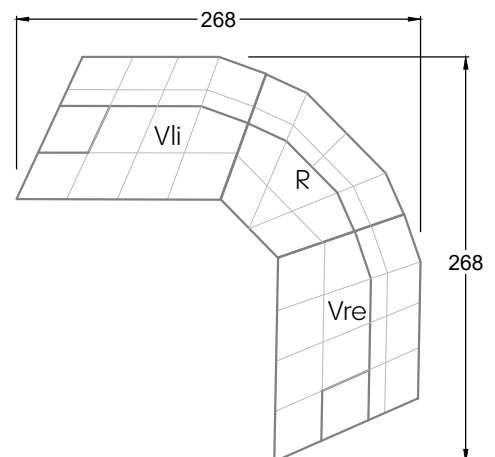

Die Anbauteile weisen an den Anstellseiten eine unecht bezogene Anstellseite ohne Rundung auf.

Die Abschluss- und Einzelteile weisen an den freien Seiten eine Rundung auf (6 cm).

D.h. Bei freier Kombination aus Einzelteilen müssen jeweils 6 cm an den Anstellseiten abgezogen werden.

Edgy

107 • Ecksofas mit langer Récamière

Kissenempfehlung: **D 108 Q**

Kissenempfehlung: **D 108 Q**

Ocean 7

158 • Sofas und Eckgruppen Sitztiefe 95 cm

W104-160
Liegefläche 160 x 200 cm

W104-180
Liegefläche 180 x 200 cm

W104-200
Liegefläche 200 x 200 cm

Boxspring-System-Matratze

Kaltschaum-Matratze

W 129-160

Liegefläche
160 x 200 cm

W 129-180

Liegefläche
180 x 200 cm

W 129-200

Liegefläche
200 x 200 cm

A

RP 129-80

B

RP 129-100

C

RP 129-120

D