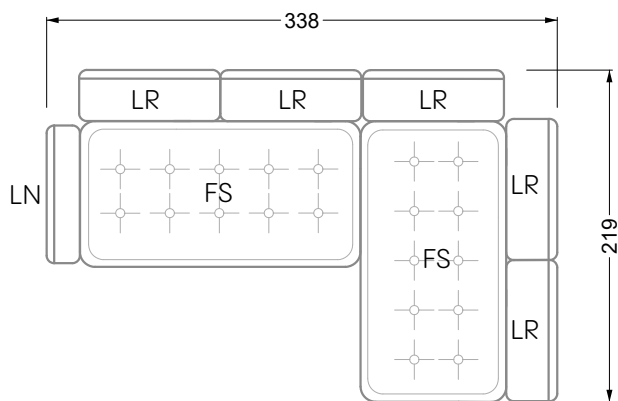

Die Anbauteile weisen an den Anstellseiten eine unecht bezogene Anstellseite ohne Rundung auf.

Die Abschluss- und Einzelteile weisen an den freien Seiten eine Rundung auf (6 cm).

D.h. Bei freier Kombination aus Einzelteilen müssen jeweils 6 cm an den Anstellseiten abgezogen werden.

Edgy

107 • Ecksofas mit langer Récamière

Kissenempfehlung: **D 108 Q**

Kissenempfehlung: **D 108 Q**

Ocean 7

158 • Sofas und Eckgruppen Sitztiefe 95 cm

W104-160
Liegefläche 160 x 200 cm

W104-180
Liegefläche 180 x 200 cm

W104-200
Liegefläche 200 x 200 cm

Boxspring-System-Matratze

Kaltschaum-Matratze

W 129-160

Liegefläche
160 x 200 cm

W 129-180

Liegefläche
180 x 200 cm

W 129-200

Liegefläche
200 x 200 cm

A

RP 129-80

B

RP 129-100

C

RP 129-120

D