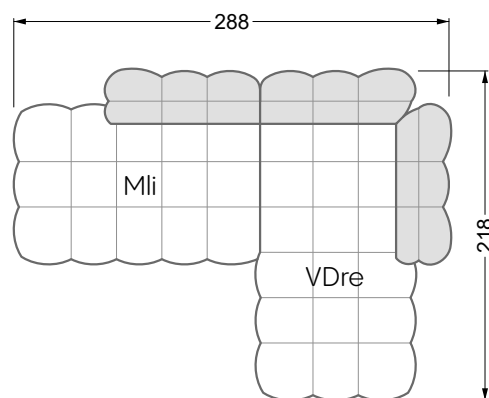

Couch- / Beistelltische	147
--------------------------------	-----

Sessel	148
---------------	-----

Esstische und - Stühle	149
-------------------------------	-----

Die Maße gelten für freistehende Einzelteile.

Die Anbauteile weisen an den Anstellseiten eine unecht bezogene Anstellseite ohne Rundung auf.

Die Abschluss- und Einzelteile weisen an den freien Seiten eine Rundung auf (6 cm).

D.h. Bei freier Kombination aus Einzelteilen müssen jeweils 6 cm an den Anstellseiten abgezogen werden.

Edgy

107 • Ecksofas mit langer Récamière

Kissenempfehlung: **D 108 Q**

Kissenempfehlung: **D 108 Q**

Ocean 7

158 • Sofas und Eckgruppen Sitztiefe 95 cm

W104-160
Liegefläche 160 x 200 cm

W104-180
Liegefläche 180 x 200 cm

5-er

Breite: 202,5 cm

6-er

Breite: 243,0 cm

SET 2.3

W 129-160

7-er

Breite: 283,5 cm