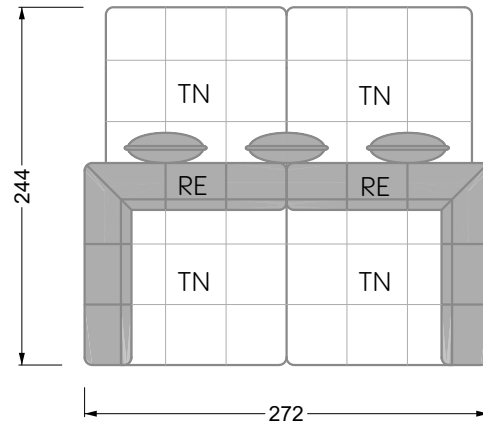

Die Anbauteile weisen an den Anstellseiten eine unecht bezogene Anstellseite ohne Rundung auf.

Die Abschluss- und Einzelteile weisen an den freien Seiten eine Rundung auf (6 cm).

D.h. Bei freier Kombination aus Einzelteilen müssen jeweils 6 cm an den Anstellseiten abgezogen werden.

Edgy

107 • Ecksofas mit langer Récamière

Kissenempfehlung: **D 108 Q**

Kissenempfehlung: **D 108 Q**

Ocean 7

158 • Sofas und Eckgruppen Sitztiefe 95 cm

W104-160
Liegefläche 160 x 200 cm

W104-180
Liegefläche 180 x 200 cm

W104-200
Liegefläche 200 x 200 cm

Boxspring-System-Matratze

Kaltschaum-Matratze

W 129-160

Liegefläche
160 x 200 cm

W 129-180

Liegefläche
180 x 200 cm

W 129-200

Liegefläche
200 x 200 cm

A

RP 129-80

B

RP 129-100

C

RP 129-120

D