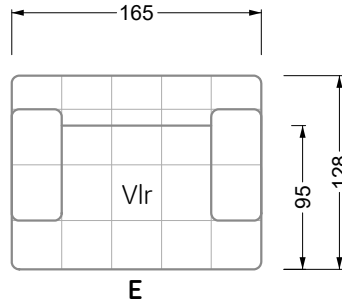

Couch- / Beistelltische	147
--------------------------------	-----

Sessel	148
---------------	-----

Esstische und - Stühle	149
-------------------------------	-----

Die Maße gelten für freistehende Einzelteile.

Edgy

107 • Ecksofas mit langer Récamière

Kissenempfehlung: **D 108 Q**

Kissenempfehlung: **D 108 Q**

Ocean 7

158 • Sofas und Eckgruppen Sitztiefe 95 cm

W104-160
Liegefläche 160 x 200 cm

W104-180
Liegefläche 180 x 200 cm

W104-200
Liegefläche 200 x 200 cm

Boxspring-System-Matratze

Kaltschaum-Matratze

W 129-160

Liegefläche
160 x 200 cm

W 129-180

Liegefläche
180 x 200 cm

W 129-200

Liegefläche
200 x 200 cm

A

RP 129-80

B

RP 129-100

C

RP 129-120

D