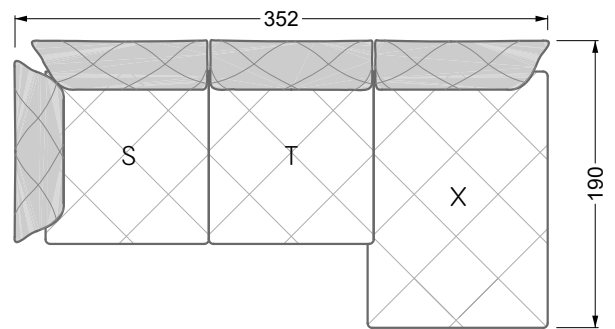

Couch- / Beistelltische	147
--------------------------------	-----

Sessel	148
---------------	-----

Esstische und - Stühle	149
-------------------------------	-----

Die Maße gelten für freistehende Einzelteile.

Die Anbauteile weisen an den Anstellseiten eine unecht bezogene Anstellseite ohne Rundung auf.

Die Abschluss- und Einzelteile weisen an den freien Seiten eine Rundung auf (6 cm).

D.h. Bei freier Kombination aus Einzelteilen müssen jeweils 6 cm an den Anstellseiten abgezogen werden.

Edgy

107 • Ecksofas mit langer Récamière

Kissenempfehlung: **D 108 Q**

Kissenempfehlung: **D 108 Q**

Ocean 7

158 • Sofas und Eckgruppen Sitztiefe 95 cm

W104-160
Liegefläche 160 x 200 cm

W104-180
Liegefläche 180 x 200 cm

W104-200
Liegefläche 200 x 200 cm

Boxspring-System-Matratze

Kaltschaum-Matratze

W 129-160

Liegefläche
160 x 200 cm

W 129-180

Liegefläche
180 x 200 cm

W 129-200