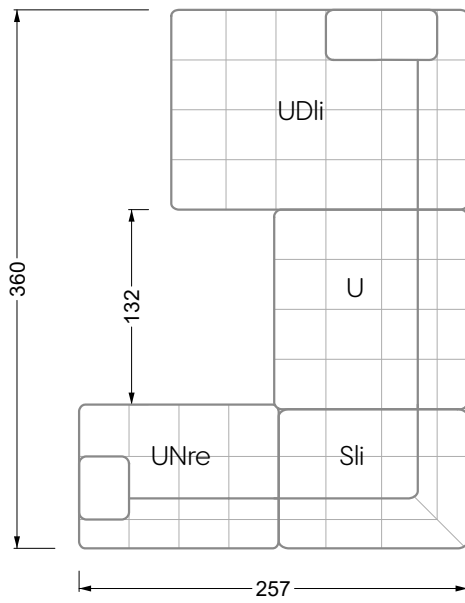

Die Anbauteile weisen an den Anstellseiten eine unecht bezogene Anstellseite ohne Rundung auf.

Die Abschluss- und Einzelteile weisen an den freien Seiten eine Rundung auf (6 cm).

D.h. Bei freier Kombination aus Einzelteilen müssen jeweils 6 cm an den Anstellseiten abgezogen werden.

Edgy

107 • Ecksofas mit langer Récamière

Kissenempfehlung: **D 108 Q**

Kissenempfehlung: **D 108 Q**

Ocean 7

158 • Sofas und Eckgruppen Sitztiefe 95 cm

W104-160
Liegefläche 160 x 200 cm

W104-180
Liegefläche 180 x 200 cm

W104-200
Liegefläche 200 x 200 cm

Boxspring-System-Matratze

Kaltschaum-Matratze

W 129-160

Liegefläche
160 x 200 cm

W 129-180

Liegefläche
180 x 200 cm

W 129-200

Liegefläche
200 x 200 cm

A

RP 129-80

B

RP 129-100

C

RP 129-120

D