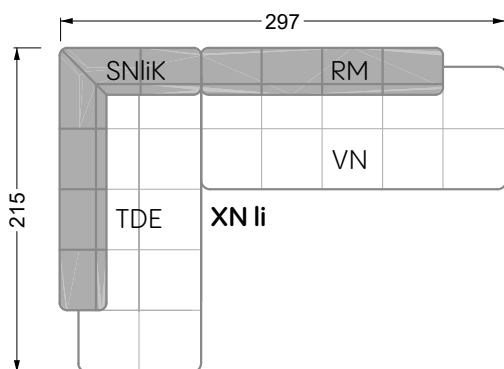

Couch- / Beistelltische	147
--------------------------------	-----

Sessel	148
---------------	-----

Esstische und - Stühle	149
-------------------------------	-----

Die Maße gelten für freistehende Einzelteile.

Die Anbauteile weisen an den Anstellseiten eine unecht bezogene Anstellseite ohne Rundung auf.

Die Abschluss- und Einzelteile weisen an den freien Seiten eine Rundung auf (6 cm).

D.h. Bei freier Kombination aus Einzelteilen müssen jeweils 6 cm an den Anstellseiten abgezogen werden.

Edgy

107 • Ecksofas mit langer Récamière

Kissenempfehlung: **D 108 Q**

Kissenempfehlung: **D 108 Q**

Ocean 7

158 • Sofas und Eckgruppen Sitztiefe 95 cm

W104-160
Liegefläche 160 x 200 cm

W104-180
Liegefläche 180 x 200 cm

W104-200
Liegefläche 200 x 200 cm

Boxspring-System-Matratze

Kaltschaum-Matratze

W 129-160

Liegefläche
160 x 200 cm

W 129-180

Liegefläche
180 x 200 cm

W 129-200