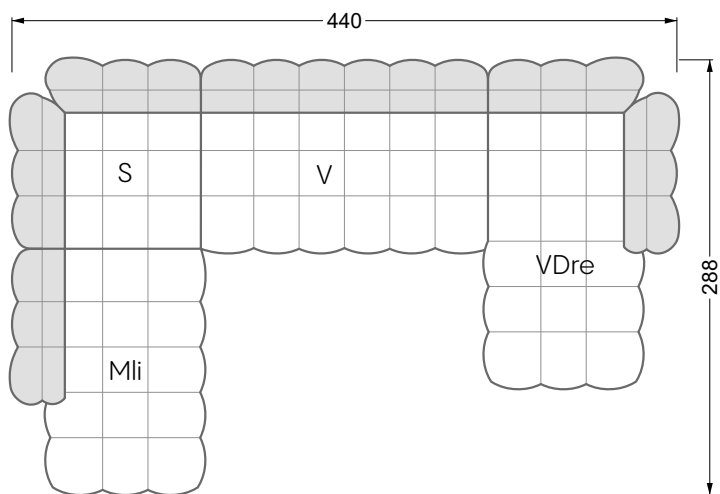

Couch- / Beistelltische	147
--------------------------------	-----

Sessel	148
---------------	-----

Esstische und - Stühle	149
-------------------------------	-----

Die Maße gelten für freistehende Einzelteile.

Die Anbauteile weisen an den Anstellseiten eine unecht bezogene Anstellseite ohne Rundung auf.

Die Abschluss- und Einzelteile weisen an den freien Seiten eine Rundung auf (6 cm).

D.h. Bei freier Kombination aus Einzelteilen müssen jeweils 6 cm an den Anstellseiten abgezogen werden.

Edgy

107 • Ecksofas mit langer Récamière

Kissenempfehlung: **D 108 Q**

Kissenempfehlung: **D 108 Q**

Ocean 7

158 • Sofas und Eckgruppen Sitztiefe 95 cm

W104-160
Liegefläche 160 x 200 cm

W104-180
Liegefläche 180 x 200 cm

5-er

Breite: 202,5 cm

6-er

Breite: 243,0 cm

SET 2.3

W 129-160

7-er

Breite: 283,5 cm