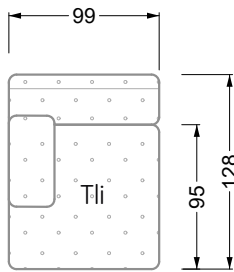

Couch- / Beistelltische	147
--------------------------------	-----

Sessel	148
---------------	-----

Esstische und - Stühle	149
-------------------------------	-----

Die Maße gelten für freistehende Einzelteile.

Die Anbauteile weisen an den Anstellseiten eine unecht bezogene Anstellseite ohne Rundung auf.

Die Abschluss- und Einzelteile weisen an den freien Seiten eine Rundung auf (6 cm).

D.h. Bei freier Kombination aus Einzelteilen müssen jeweils 6 cm an den Anstellseiten abgezogen werden.

Edgy

107 • Ecksofas mit langer Récamière

Kissenempfehlung: **D 108 Q**

Kissenempfehlung: **D 108 Q**

Ocean 7

158 • Sofas und Eckgruppen Sitztiefe 95 cm

W104-160
Liegefläche 160 x 200 cm

W104-180
Liegefläche 180 x 200 cm

W104-200
Liegefläche 200 x 200 cm

Boxspring-System-Matratze

Kaltschaum-Matratze

W 129-160

Liegefläche
160 x 200 cm

W 129-180

Liegefläche
180 x 200 cm

W 129-200