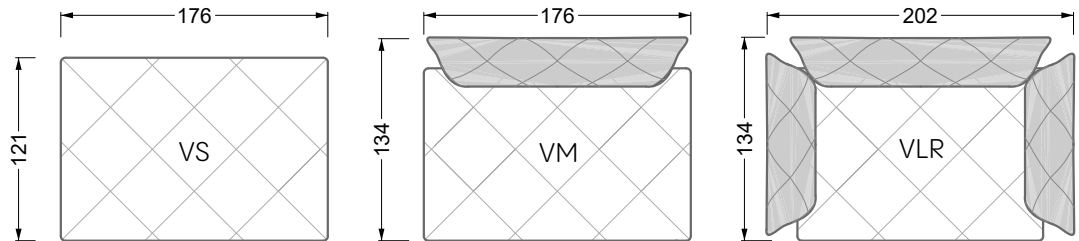

Couch- / Beistelltische	147
--------------------------------	-----

Sessel	148
---------------	-----

Esstische und - Stühle	149
-------------------------------	-----

Die Maße gelten für freistehende Einzelteile.

Die Anbauteile weisen an den Anstellseiten eine unecht bezogene Anstellseite ohne Rundung auf.

Die Abschluss- und Einzelteile weisen an den freien Seiten eine Rundung auf (6 cm).

D.h. Bei freier Kombination aus Einzelteilen müssen jeweils 6 cm an den Anstellseiten abgezogen werden.

Edgy

107 • Ecksofas mit langer Récamière

Kissenempfehlung: **D 108 Q**

Kissenempfehlung: **D 108 Q**

Ocean 7

158 • Sofas und Eckgruppen Sitztiefe 95 cm

W104-160
Liegefläche 160 x 200 cm

W104-180
Liegefläche 180 x 200 cm

5-er

Breite: 202,5 cm

6-er

Breite: 243,0 cm

SET 2.3

W 129-160

7-er

Breite: 283,5 cm