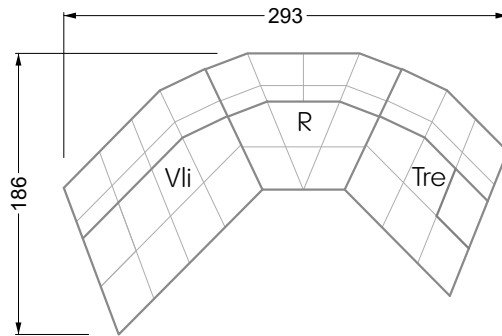

Edgy

107 • Ecksofas mit langer Récamière

Kissenempfehlung: **D 108 Q**

Kissenempfehlung: **D 108 Q**

Ocean 7

158 • Sofas und Eckgruppen Sitztiefe 95 cm

W104-160
Liegefläche 160 x 200 cm

W104-180
Liegefläche 180 x 200 cm

W104-200
Liegefläche 200 x 200 cm

Boxspring-System-Matratze

Kaltschaum-Matratze

W 129-160

Liegefläche
160 x 200 cm

W 129-180

Liegefläche
180 x 200 cm

W 129-200

Liegefläche
200 x 200 cm

A

RP 129-80

B

RP 129-100

C

RP 129-120

D

5-er

Breite: 202,5 cm

6-er

Breite: 243,0 cm

SET 2.3

W 129-160

7-er

Breite: 283,5 cm