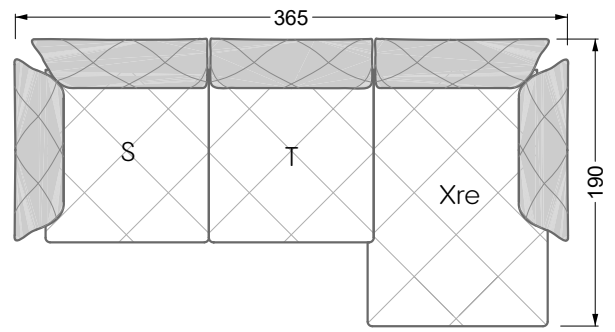

Couch- / Beistelltische	147
--------------------------------	-----

Sessel	148
---------------	-----

Esstische und - Stühle	149
-------------------------------	-----

Die Maße gelten für freistehende Einzelteile.

Die Anbauteile weisen an den Anstellseiten eine unecht bezogene Anstellseite ohne Rundung auf.

Die Abschluss- und Einzelteile weisen an den freien Seiten eine Rundung auf (6 cm).

D.h. Bei freier Kombination aus Einzelteilen müssen jeweils 6 cm an den Anstellseiten abgezogen werden.

Edgy

107 • Ecksofas mit langer Récamière

Kissenempfehlung: **D 108 Q**

Kissenempfehlung: **D 108 Q**

Ocean 7

158 • Sofas und Eckgruppen Sitztiefe 95 cm

W104-160
Liegefläche 160 x 200 cm

W104-180
Liegefläche 180 x 200 cm

W104-200
Liegefläche 200 x 200 cm

Boxspring-System-Matratze

Kaltschaum-Matratze

W 129-160

Liegefläche
160 x 200 cm

W 129-180

Liegefläche
180 x 200 cm

W 129-200