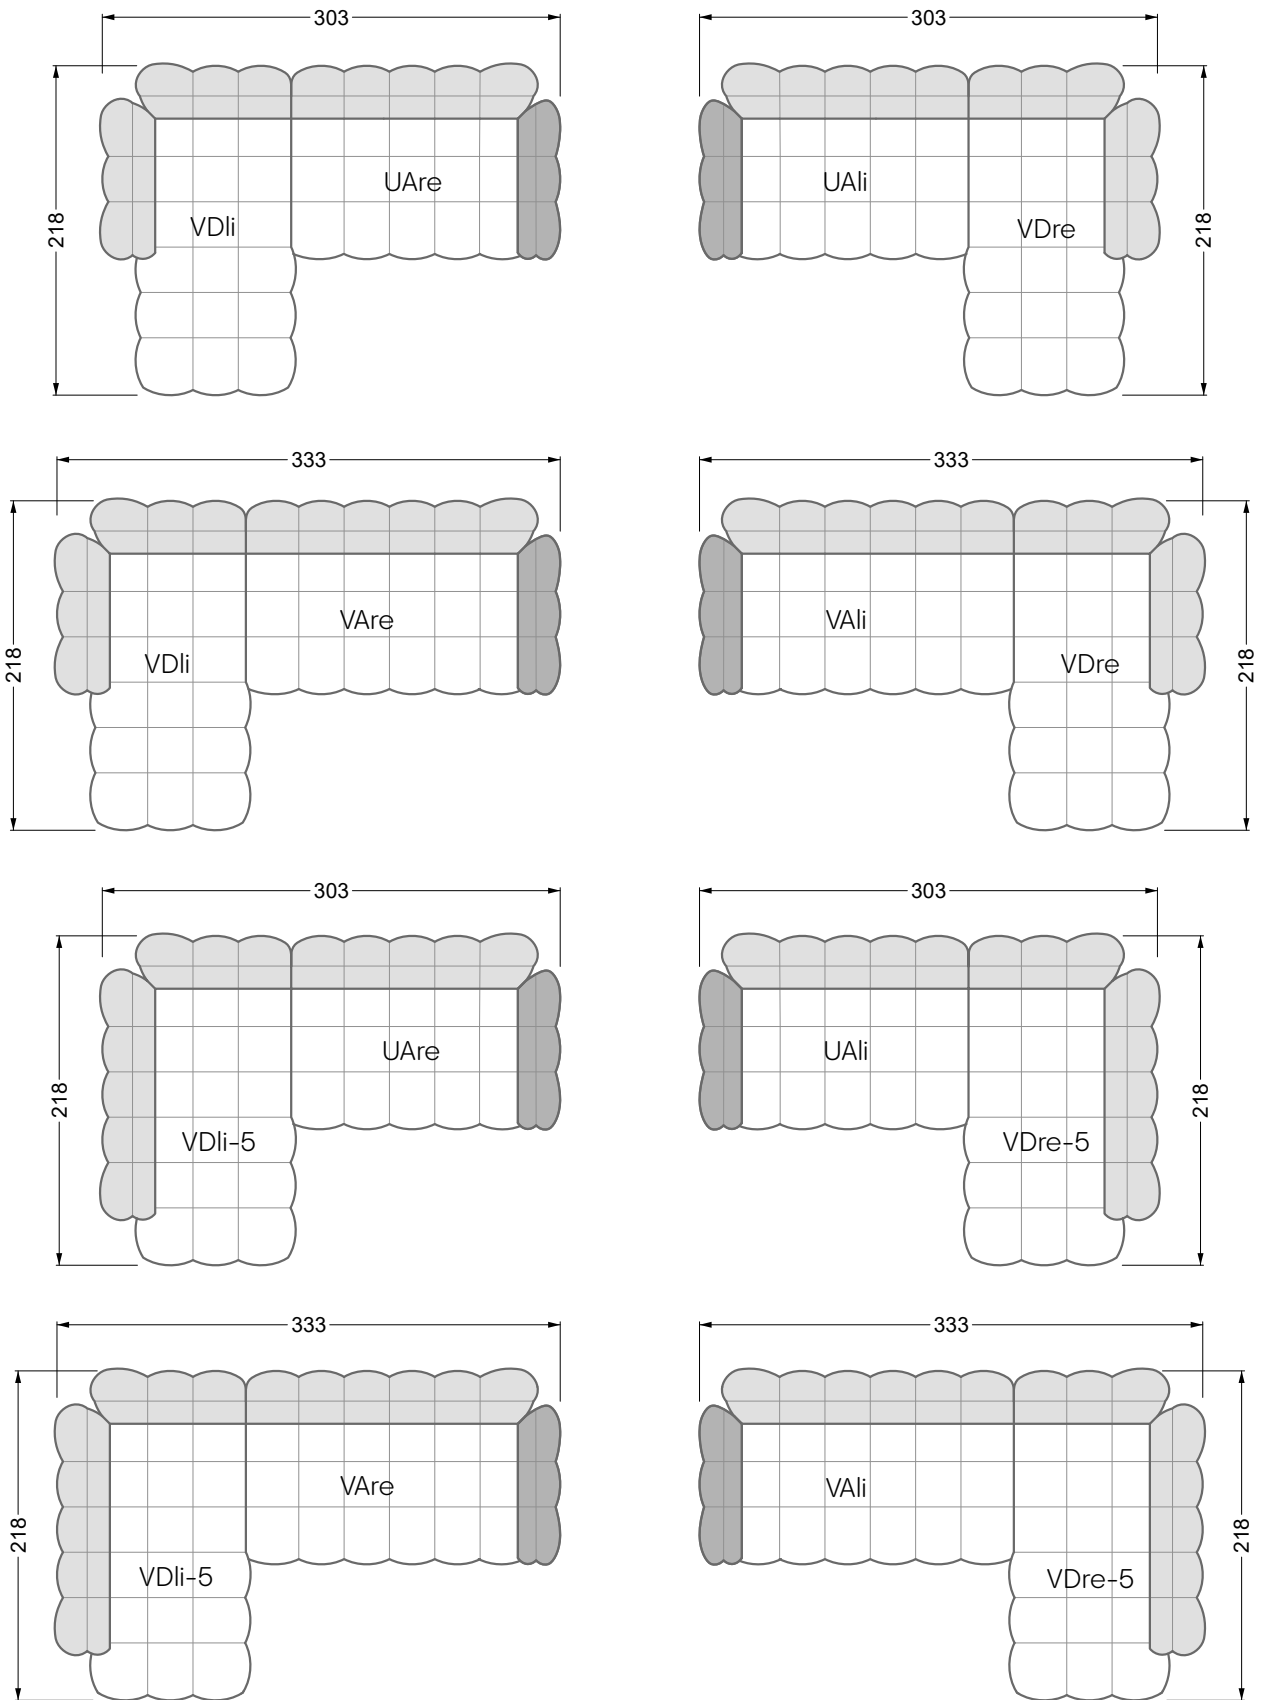

Couch- / Beistelltische	147
--------------------------------	-----

Sessel	148
---------------	-----

Esstische und - Stühle	149
-------------------------------	-----

Die Maße gelten für freistehende Einzelteile.

Liegefläche
200 x 200 cm

A

RP 129-80

B

RP 129-100

C

RP 129-120

D

W 129-160

W 129-160

4-er

Breite: 176,0 cm

W 129-160

5-er

Breite: 202,5 cm

6-er

W 129-160

5-er

Breite: 202,5 cm

W 129-160

6-er

Breite: 243,0 cm

SET 1.3

W 129-160