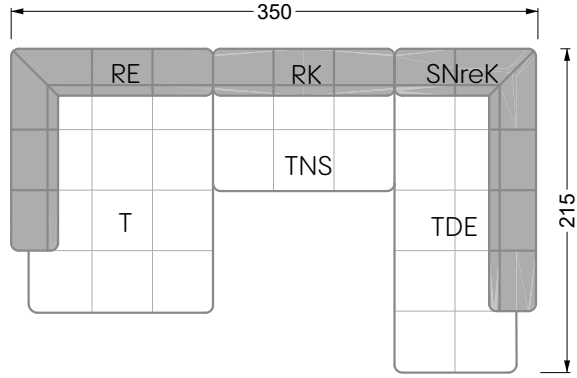

Die Anbauteile weisen an den Anstellseiten eine unecht bezogene Anstellseite ohne Rundung auf.

Die Abschluss- und Einzelteile weisen an den freien Seiten eine Rundung auf (6 cm).

D.h. Bei freier Kombination aus Einzelteilen müssen jeweils 6 cm an den Anstellseiten abgezogen werden.

Edgy

107 • Ecksofas mit langer Récamière

Kissenempfehlung: **D 108 Q**

Kissenempfehlung: **D 108 Q**

Ocean 7

158 • Sofas und Eckgruppen Sitztiefe 95 cm

W104-160
Liegefläche 160 x 200 cm

W104-180
Liegefläche 180 x 200 cm

W104-200
Liegefläche 200 x 200 cm

Boxspring-System-Matratze

Kaltschaum-Matratze

W 129-160

Liegefläche
160 x 200 cm

W 129-180

Liegefläche
180 x 200 cm

W 129-200

Liegefläche
200 x 200 cm

A

RP 129-80

B

RP 129-100

C

RP 129-120

D