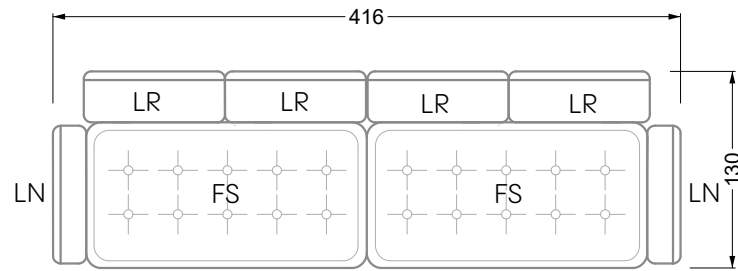

Die Anbauteile weisen an den Anstellseiten eine unecht bezogene Anstellseite ohne Rundung auf.

Die Abschluss- und Einzelteile weisen an den freien Seiten eine Rundung auf (6 cm).

D.h. Bei freier Kombination aus Einzelteilen müssen jeweils 6 cm an den Anstellseiten abgezogen werden.

Edgy

107 • Ecksofas mit langer Récamière

Kissenempfehlung: **D 108 Q**

Kissenempfehlung: **D 108 Q**

Ocean 7

158 • Sofas und Eckgruppen Sitztiefe 95 cm

W104-160
Liegefläche 160 x 200 cm

W104-180
Liegefläche 180 x 200 cm

W104-200
Liegefläche 200 x 200 cm

Boxspring-System-Matratze

Kaltschaum-Matratze

W 129-160

Liegefläche
160 x 200 cm

W 129-180

Liegefläche
180 x 200 cm

W 129-200

Liegefläche
200 x 200 cm

A

RP 129-80

B

RP 129-100

C

RP 129-120

D