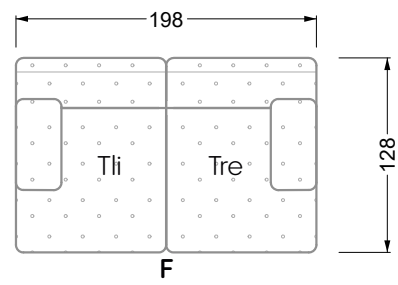

Die Anbauteile weisen an den Anstellseiten eine unecht bezogene Anstellseite ohne Rundung auf.

Die Abschluss- und Einzelteile weisen an den freien Seiten eine Rundung auf (6 cm).

D.h. Bei freier Kombination aus Einzelteilen müssen jeweils 6 cm an den Anstellseiten abgezogen werden.

Edgy

107 • Ecksofas mit langer Récamière

Kissenempfehlung: **D 108 Q**

Kissenempfehlung: **D 108 Q**

Ocean 7

158 • Sofas und Eckgruppen Sitztiefe 95 cm

W104-160
Liegefläche 160 x 200 cm

W104-180
Liegefläche 180 x 200 cm

W104-200
Liegefläche 200 x 200 cm

Boxspring-System-Matratze

Kaltschaum-Matratze

W 129-160

Liegefläche
160 x 200 cm

W 129-180

Liegefläche
180 x 200 cm

W 129-200

W 129-160

W 129-160

4-er

Breite: 176,0 cm

W 129-160

5-er

Breite: 202,5 cm

6-er