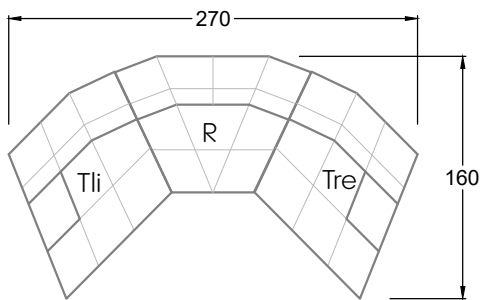

Edgy

107 • Ecksofas mit langer Récamière

Kissenempfehlung: **D 108 Q**

Kissenempfehlung: **D 108 Q**

Ocean 7

158 • Sofas und Eckgruppen Sitztiefe 95 cm

W104-160
Liegefläche 160 x 200 cm

W104-180
Liegefläche 180 x 200 cm

W104-200
Liegefläche 200 x 200 cm

Boxspring-System-Matratze

Kaltschaum-Matratze

W 129-160

Liegefläche
160 x 200 cm

W 129-180

Liegefläche
180 x 200 cm

W 129-200

Liegefläche
200 x 200 cm

A

RP 129-80

B

RP 129-100

C

RP 129-120

D

5-er

Breite: 202,5 cm

6-er

Breite: 243,0 cm

SET 2.3

W 129-160

7-er

Breite: 283,5 cm