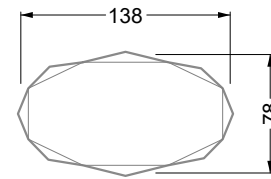

Stealthtische

J 145

Cloud 7

Disquo

El Trio