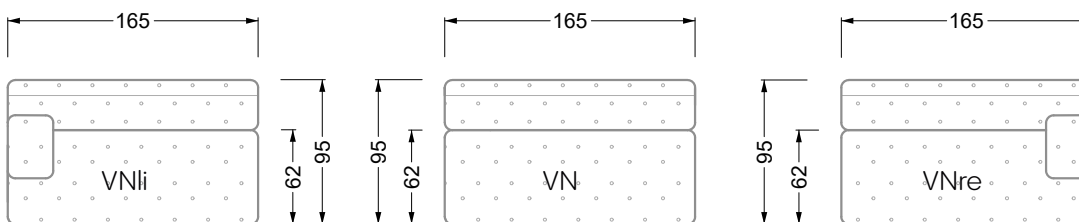

Die Anbauteile weisen an den Anstellseiten eine unecht bezogene Anstellseite ohne Rundung auf.

Die Abschluss- und Einzelteile weisen an den freien Seiten eine Rundung auf (6 cm).

D.h. Bei freier Kombination aus Einzelteilen müssen jeweils 6 cm an den Anstellseiten abgezogen werden.

Edgy

107 • Ecksofas mit langer Récamière

Kissenempfehlung: **D 108 Q**

Kissenempfehlung: **D 108 Q**

Ocean 7

158 • Sofas und Eckgruppen Sitztiefe 95 cm

W104-160
Liegefläche 160 x 200 cm

W104-180
Liegefläche 180 x 200 cm

W104-200
Liegefläche 200 x 200 cm

Boxspring-System-Matratze

Kaltschaum-Matratze

W 129-160

Liegefläche
160 x 200 cm

W 129-180

Liegefläche
180 x 200 cm

W 129-200

Liegefläche
200 x 200 cm

A

RP 129-80

B

RP 129-100

C

RP 129-120

D