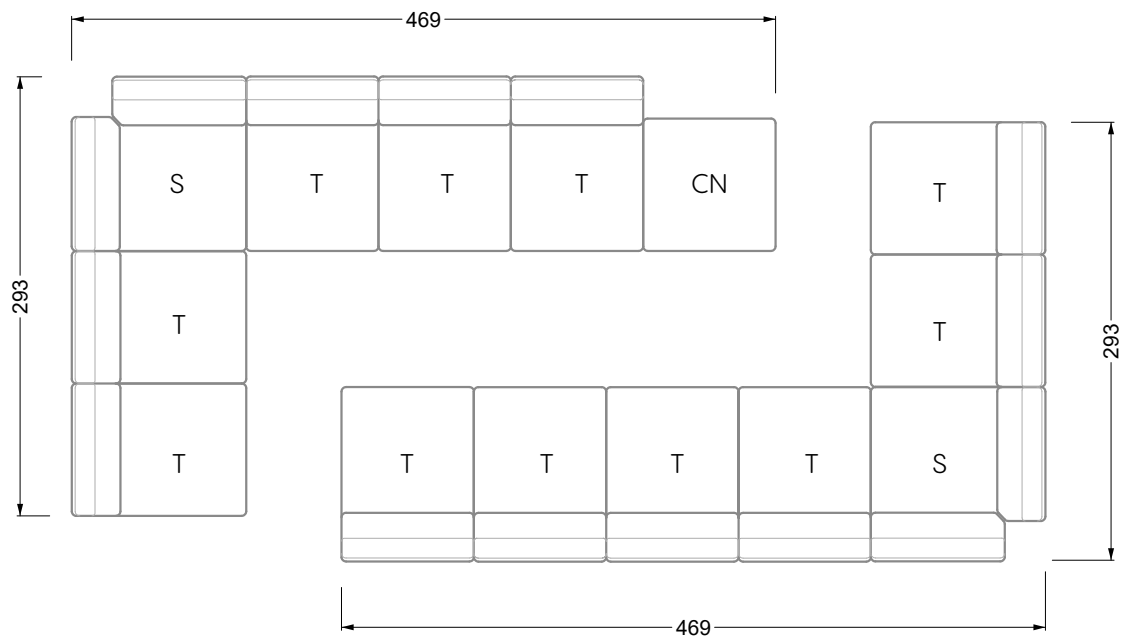

Edgy

107 • Ecksofas mit langer Récamière

Kissenempfehlung: **D 108 Q**

Kissenempfehlung: **D 108 Q**

Ocean 7

158 • Sofas und Eckgruppen Sitztiefe 95 cm

W104-160
Liegefläche 160 x 200 cm

W104-180
Liegefläche 180 x 200 cm

W104-200
Liegefläche 200 x 200 cm

Boxspring-System-Matratze

Kaltschaum-Matratze

W 129-160

Liegefläche
160 x 200 cm

W 129-180

Liegefläche
180 x 200 cm

W 129-200

Liegefläche
200 x 200 cm

A

RP 129-80

B

RP 129-100

C

RP 129-120

D

5-er

Breite: 202,5 cm

6-er

Breite: 243,0 cm

SET 2.3

W 129-160

7-er

Breite: 283,5 cm