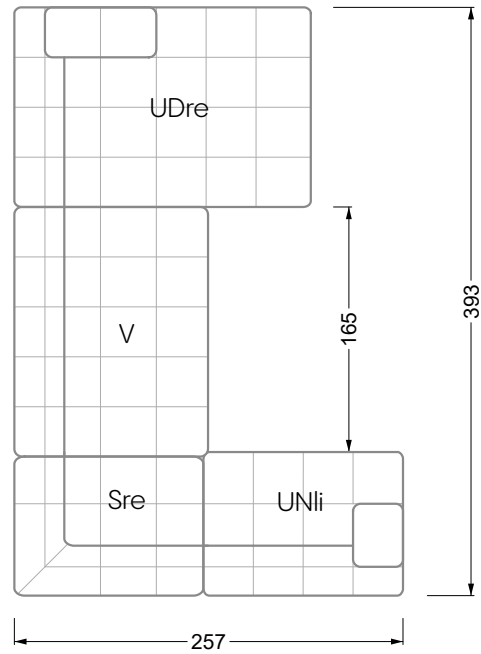

Edgy

107 • Ecksofas mit langer Récamière

Kissenempfehlung: **D 108 Q**

Kissenempfehlung: **D 108 Q**

Ocean 7

158 • Sofas und Eckgruppen Sitztiefe 95 cm

W104-160
Liegefläche 160 x 200 cm

W104-180
Liegefläche 180 x 200 cm

W104-200
Liegefläche 200 x 200 cm

Boxspring-System-Matratze

Kaltschaum-Matratze

W 129-160

Liegefläche
160 x 200 cm

W 129-180

Liegefläche
180 x 200 cm

W 129-200

Liegefläche
200 x 200 cm

A

RP 129-80

B

RP 129-100

C

RP 129-120

D

W 129-160

W 129-160

4-er

Breite: 176,0 cm

W 129-160

5-er

Breite: 202,5 cm

6-er