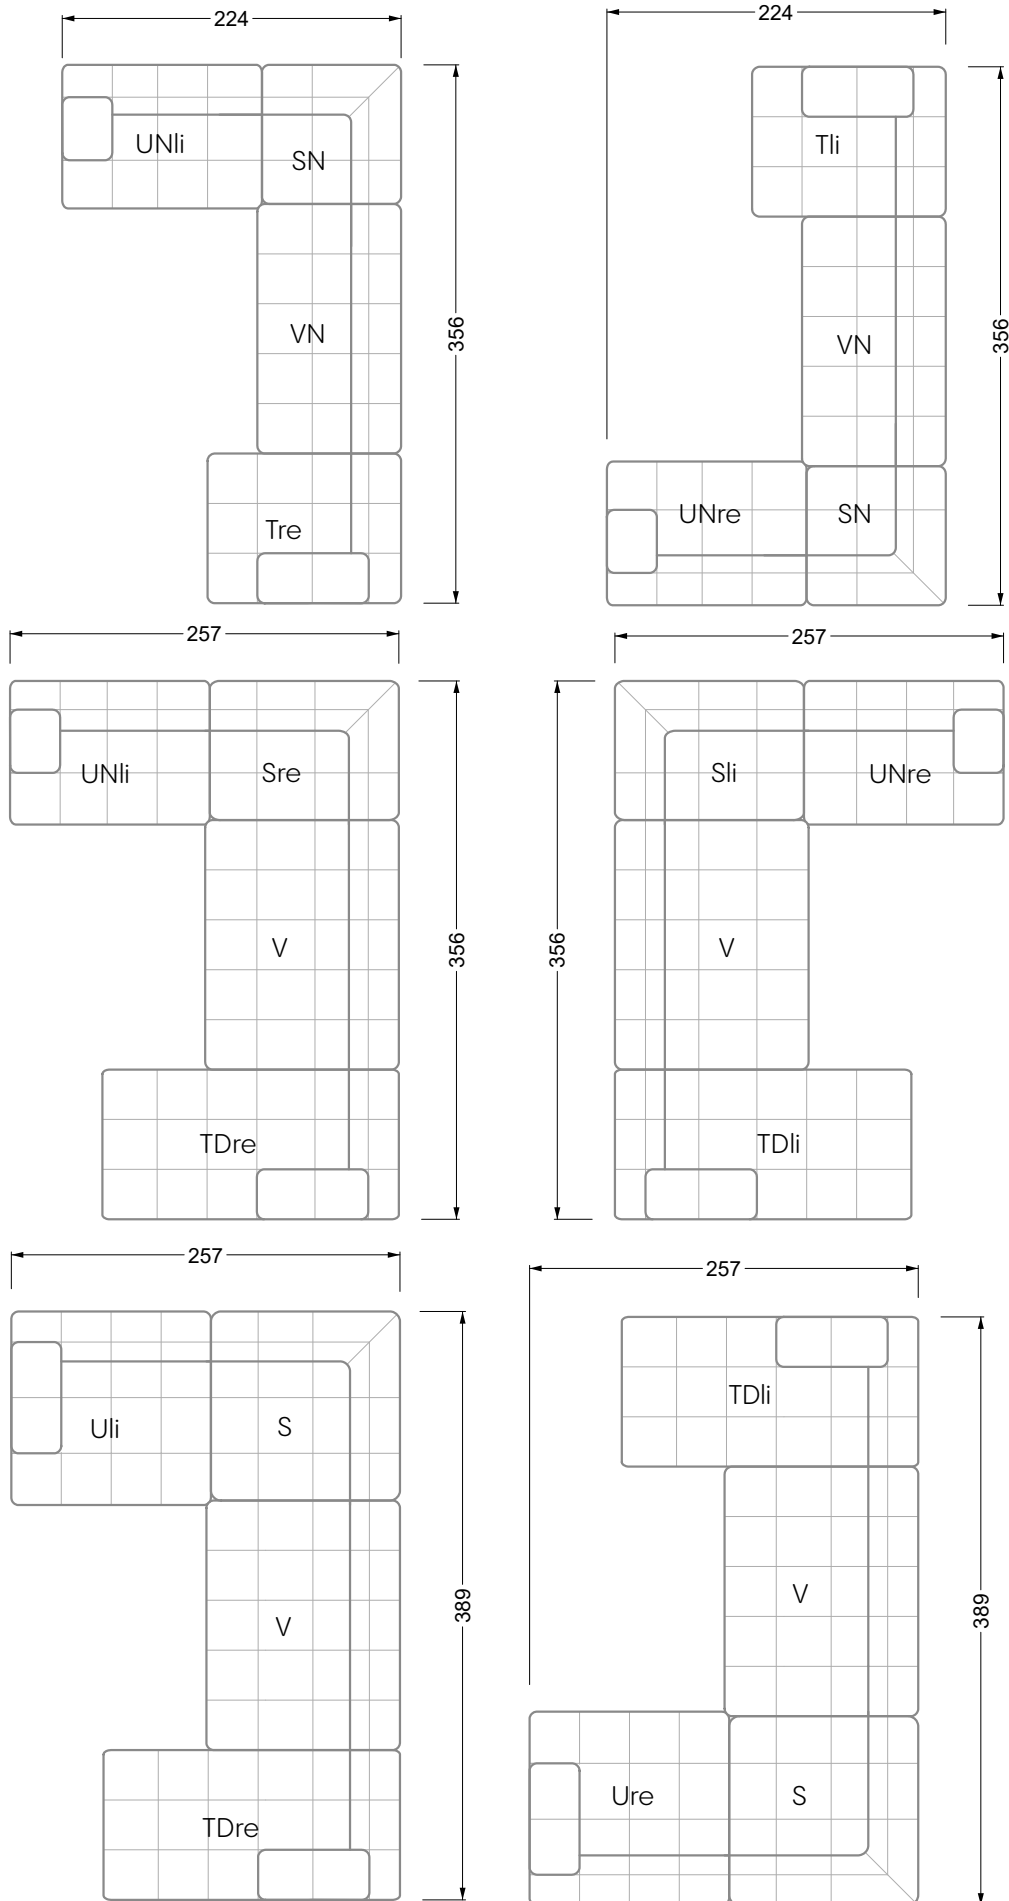

Edgy

107 • Ecksofas mit langer Récamière

Kissenempfehlung: **D 108 Q**

Kissenempfehlung: **D 108 Q**

Ocean 7

158 • Sofas und Eckgruppen Sitztiefe 95 cm

W104-160
Liegefläche 160 x 200 cm

W104-180
Liegefläche 180 x 200 cm

W104-200
Liegefläche 200 x 200 cm

Boxspring-System-Matratze

Kaltschaum-Matratze

W 129-160

Liegefläche
160 x 200 cm

W 129-180

Liegefläche
180 x 200 cm

W 129-200

Liegefläche
200 x 200 cm

A

RP 129-80

B

RP 129-100

C

RP 129-120

D

W 129-160

W 129-160

4-er

Breite: 176,0 cm

W 129-160

5-er

Breite: 202,5 cm

6-er