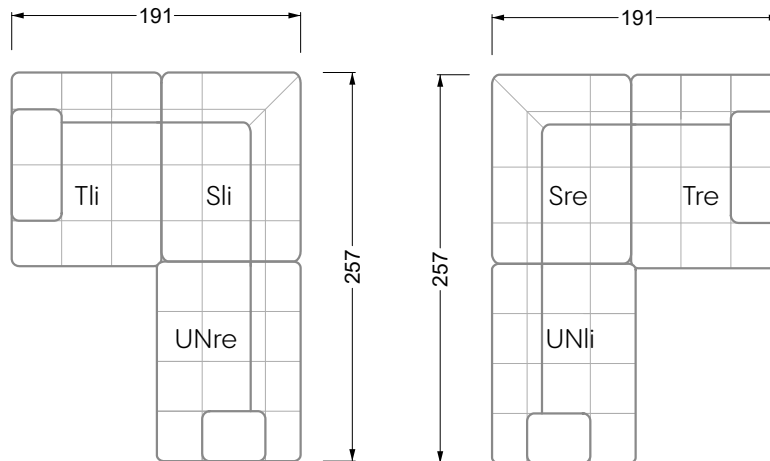

Die Anbauteile weisen an den Anstellseiten eine unecht bezogene Anstellseite ohne Rundung auf.

Die Abschluss- und Einzelteile weisen an den freien Seiten eine Rundung auf (6 cm).

D.h. Bei freier Kombination aus Einzelteilen müssen jeweils 6 cm an den Anstellseiten abgezogen werden.

Edgy

107 • Ecksofas mit langer Récamière

Kissenempfehlung: **D 108 Q**

Kissenempfehlung: **D 108 Q**

Ocean 7

158 • Sofas und Eckgruppen Sitztiefe 95 cm

W104-160
Liegefläche 160 x 200 cm

W104-180
Liegefläche 180 x 200 cm

W104-200
Liegefläche 200 x 200 cm

Boxspring-System-Matratze

Kaltschaum-Matratze

W 129-160

Liegefläche
160 x 200 cm

W 129-180

Liegefläche
180 x 200 cm

W 129-200

Liegefläche
200 x 200 cm

A

RP 129-80

B

RP 129-100

C

RP 129-120

D