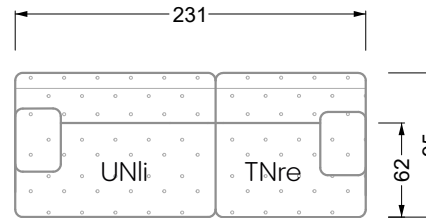

Die Anbauteile weisen an den Anstellseiten eine unecht bezogene Anstellseite ohne Rundung auf.

Die Abschluss- und Einzelteile weisen an den freien Seiten eine Rundung auf (6 cm).

D.h. Bei freier Kombination aus Einzelteilen müssen jeweils 6 cm an den Anstellseiten abgezogen werden.

Edgy

107 • Ecksofas mit langer Récamière

Kissenempfehlung: **D 108 Q**

Kissenempfehlung: **D 108 Q**

Ocean 7

158 • Sofas und Eckgruppen Sitztiefe 95 cm

W104-160
Liegefläche 160 x 200 cm

W104-180
Liegefläche 180 x 200 cm

W104-200
Liegefläche 200 x 200 cm

Boxspring-System-Matratze

Kaltschaum-Matratze

W 129-160

Liegefläche
160 x 200 cm

W 129-180

Liegefläche
180 x 200 cm

W 129-200