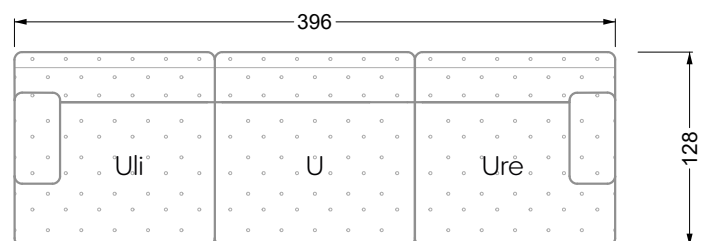

Die Anbauteile weisen an den Anstellseiten eine unecht bezogene Anstellseite ohne Rundung auf.

Die Abschluss- und Einzelteile weisen an den freien Seiten eine Rundung auf (6 cm).

D.h. Bei freier Kombination aus Einzelteilen müssen jeweils 6 cm an den Anstellseiten abgezogen werden.

Edgy

107 • Ecksofas mit langer Récamière

Kissenempfehlung: **D 108 Q**

Kissenempfehlung: **D 108 Q**

Ocean 7

158 • Sofas und Eckgruppen Sitztiefe 95 cm

W104-160
Liegefläche 160 x 200 cm

W104-180
Liegefläche 180 x 200 cm

W104-200
Liegefläche 200 x 200 cm

Boxspring-System-Matratze

Kaltschaum-Matratze

W 129-160

Liegefläche
160 x 200 cm

W 129-180

Liegefläche
180 x 200 cm

W 129-200

Liegefläche
200 x 200 cm

A

RP 129-80

B

RP 129-100

C

RP 129-120

D