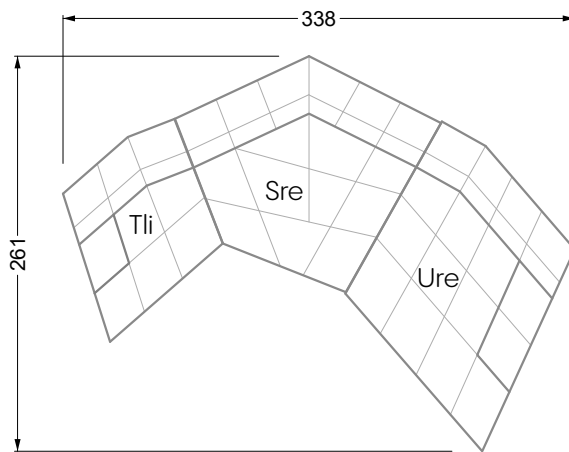

Edgy

107 • Ecksofas mit langer Récamière

Kissenempfehlung: **D 108 Q**

Kissenempfehlung: **D 108 Q**

Ocean 7

158 • Sofas und Eckgruppen Sitztiefe 95 cm

W104-160
Liegefläche 160 x 200 cm

W104-180
Liegefläche 180 x 200 cm

W104-200
Liegefläche 200 x 200 cm

Boxspring-System-Matratze

Kaltschaum-Matratze

W 129-160

Liegefläche
160 x 200 cm

W 129-180

Liegefläche
180 x 200 cm

W 129-200

Liegefläche
200 x 200 cm

A

RP 129-80

B

RP 129-100

C

RP 129-120

D

5-er

Breite: 202,5 cm

6-er

Breite: 243,0 cm

SET 2.3

W 129-160

7-er

Breite: 283,5 cm