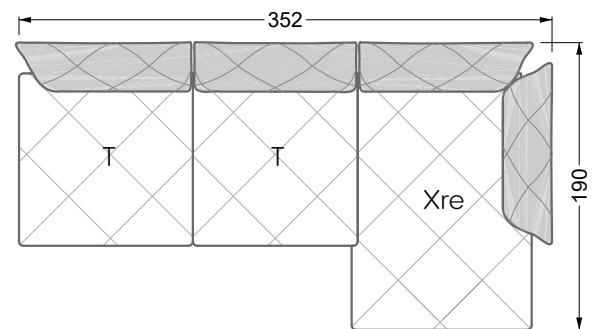

Couch- / Beistelltische	147
--------------------------------	-----

Sessel	148
---------------	-----

Esstische und - Stühle	149
-------------------------------	-----

Die Maße gelten für freistehende Einzelteile.

Die Anbauteile weisen an den Anstellseiten eine unecht bezogene Anstellseite ohne Rundung auf.

Die Abschluss- und Einzelteile weisen an den freien Seiten eine Rundung auf (6 cm).

D.h. Bei freier Kombination aus Einzelteilen müssen jeweils 6 cm an den Anstellseiten abgezogen werden.

Edgy

107 • Ecksofas mit langer Récamière

Kissenempfehlung: **D 108 Q**

Kissenempfehlung: **D 108 Q**

Ocean 7

158 • Sofas und Eckgruppen Sitztiefe 95 cm

W104-160
Liegefläche 160 x 200 cm

W104-180
Liegefläche 180 x 200 cm

W104-200
Liegefläche 200 x 200 cm

Boxspring-System-Matratze

Kaltschaum-Matratze

W 129-160

Liegefläche
160 x 200 cm

W 129-180

Liegefläche
180 x 200 cm

W 129-200