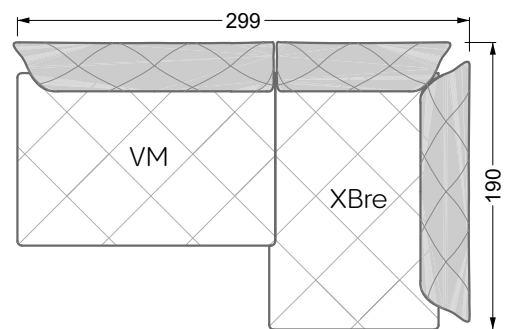

Couch- / Beistelltische	147
--------------------------------	-----

Sessel	148
---------------	-----

Esstische und - Stühle	149
-------------------------------	-----

Die Maße gelten für freistehende Einzelteile.

Die Anbauteile weisen an den Anstellseiten eine unecht bezogene Anstellseite ohne Rundung auf.

Die Abschluss- und Einzelteile weisen an den freien Seiten eine Rundung auf (6 cm).

D.h. Bei freier Kombination aus Einzelteilen müssen jeweils 6 cm an den Anstellseiten abgezogen werden.

Edgy

107 • Ecksofas mit langer Récamière

Kissenempfehlung: **D 108 Q**

Kissenempfehlung: **D 108 Q**

Ocean 7

158 • Sofas und Eckgruppen Sitztiefe 95 cm

W104-160
Liegefläche 160 x 200 cm

W104-180
Liegefläche 180 x 200 cm

W104-200
Liegefläche 200 x 200 cm

Boxspring-System-Matratze

Kaltschaum-Matratze

W 129-160

Liegefläche
160 x 200 cm

W 129-180

Liegefläche
180 x 200 cm

W 129-200