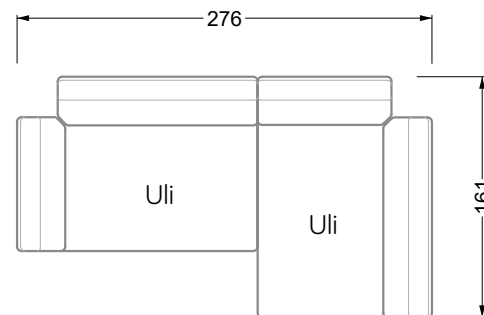

Die Anbauteile weisen an den Anstellseiten eine unecht bezogene Anstellseite ohne Rundung auf.

Die Abschluss- und Einzelteile weisen an den freien Seiten eine Rundung auf (6 cm).

D.h. Bei freier Kombination aus Einzelteilen müssen jeweils 6 cm an den Anstellseiten abgezogen werden.

Edgy

107 • Ecksofas mit langer Récamière

Kissenempfehlung: **D 108 Q**

Kissenempfehlung: **D 108 Q**

Ocean 7

158 • Sofas und Eckgruppen Sitztiefe 95 cm

W104-160
Liegefläche 160 x 200 cm

W104-180
Liegefläche 180 x 200 cm

W104-200
Liegefläche 200 x 200 cm

Boxspring-System-Matratze

Kaltschaum-Matratze

W 129-160

Liegefläche
160 x 200 cm

W 129-180

Liegefläche
180 x 200 cm

W 129-200

Liegefläche
200 x 200 cm

A

RP 129-80

B

RP 129-100

C

RP 129-120

D