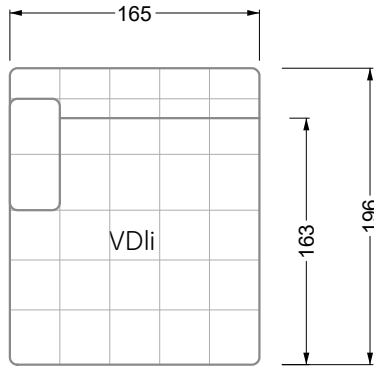

Couch- / Beistelltische	147
--------------------------------	-----

Sessel	148
---------------	-----

Esstische und - Stühle	149
-------------------------------	-----

Die Maße gelten für freistehende Einzelteile.

Edgy

107 • Ecksofas mit langer Récamière

Kissenempfehlung: **D 108 Q**

Kissenempfehlung: **D 108 Q**

Ocean 7

158 • Sofas und Eckgruppen Sitztiefe 95 cm

W104-160
Liegefläche 160 x 200 cm

W104-180
Liegefläche 180 x 200 cm

W104-200
Liegefläche 200 x 200 cm

Boxspring-System-Matratze

Kaltschaum-Matratze

W 129-160

Liegefläche
160 x 200 cm

W 129-180

Liegefläche
180 x 200 cm

W 129-200

Liegefläche
200 x 200 cm

A

RP 129-80

B

RP 129-100

C

RP 129-120

D