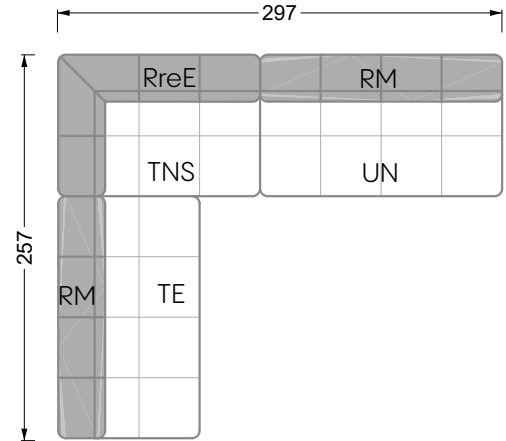

Die Anbauteile weisen an den Anstellseiten eine unecht bezogene Anstellseite ohne Rundung auf.

Die Abschluss- und Einzelteile weisen an den freien Seiten eine Rundung auf (6 cm).

D.h. Bei freier Kombination aus Einzelteilen müssen jeweils 6 cm an den Anstellseiten abgezogen werden.

Edgy

107 • Ecksofas mit langer Récamière

Kissenempfehlung: **D 108 Q**

Kissenempfehlung: **D 108 Q**

Ocean 7

158 • Sofas und Eckgruppen Sitztiefe 95 cm

W104-160
Liegefläche 160 x 200 cm

W104-180
Liegefläche 180 x 200 cm

W104-200
Liegefläche 200 x 200 cm

Boxspring-System-Matratze

Kaltschaum-Matratze

W 129-160

Liegefläche
160 x 200 cm

W 129-180

Liegefläche
180 x 200 cm

W 129-200

Liegefläche
200 x 200 cm

A

RP 129-80

B

RP 129-100

C

RP 129-120

D