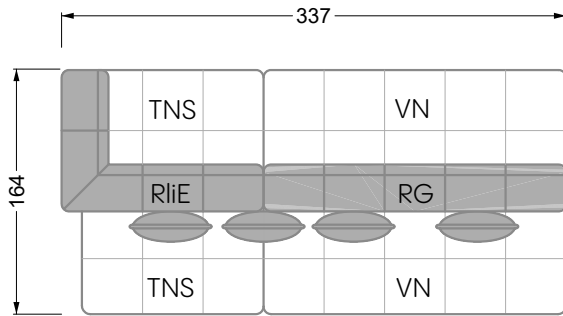

Die Anbauteile weisen an den Anstellseiten eine unecht bezogene Anstellseite ohne Rundung auf.

Die Abschluss- und Einzelteile weisen an den freien Seiten eine Rundung auf (6 cm).

D.h. Bei freier Kombination aus Einzelteilen müssen jeweils 6 cm an den Anstellseiten abgezogen werden.

Edgy

107 • Ecksofas mit langer Récamière

Kissenempfehlung: **D 108 Q**

Kissenempfehlung: **D 108 Q**

Ocean 7

158 • Sofas und Eckgruppen Sitztiefe 95 cm

W104-160
Liegefläche 160 x 200 cm

W104-180
Liegefläche 180 x 200 cm

W104-200
Liegefläche 200 x 200 cm

Boxspring-System-Matratze

Kaltschaum-Matratze

W 129-160

Liegefläche
160 x 200 cm

W 129-180

Liegefläche
180 x 200 cm

W 129-200

Liegefläche
200 x 200 cm

A

RP 129-80

B

RP 129-100

C

RP 129-120

D