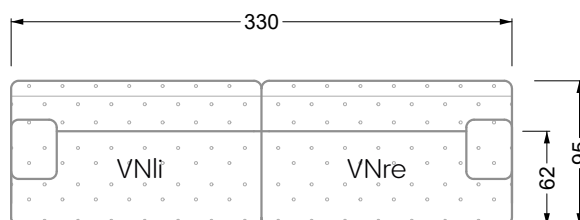

Die Anbauteile weisen an den Anstellseiten eine unecht bezogene Anstellseite ohne Rundung auf.

Die Abschluss- und Einzelteile weisen an den freien Seiten eine Rundung auf (6 cm).

D.h. Bei freier Kombination aus Einzelteilen müssen jeweils 6 cm an den Anstellseiten abgezogen werden.

Edgy

107 • Ecksofas mit langer Récamière

Kissenempfehlung: **D 108 Q**

Kissenempfehlung: **D 108 Q**

Ocean 7

158 • Sofas und Eckgruppen Sitztiefe 95 cm

W104-160
Liegefläche 160 x 200 cm

W104-180
Liegefläche 180 x 200 cm

W104-200
Liegefläche 200 x 200 cm

Boxspring-System-Matratze

Kaltschaum-Matratze

W 129-160

Liegefläche
160 x 200 cm

W 129-180

Liegefläche
180 x 200 cm

W 129-200