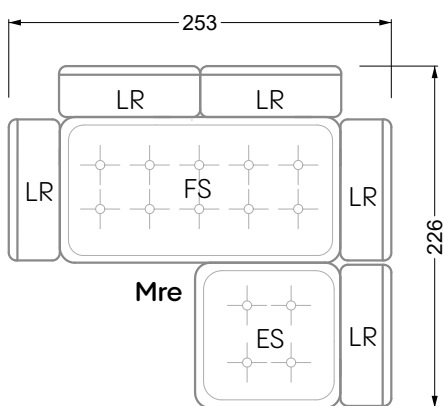

Die Anbauteile weisen an den Anstellseiten eine unecht bezogene Anstellseite ohne Rundung auf.

Die Abschluss- und Einzelteile weisen an den freien Seiten eine Rundung auf (6 cm).

D.h. Bei freier Kombination aus Einzelteilen müssen jeweils 6 cm an den Anstellseiten abgezogen werden.

Edgy

107 • Ecksofas mit langer Récamière

Kissenempfehlung: **D 108 Q**

Kissenempfehlung: **D 108 Q**

Ocean 7

158 • Sofas und Eckgruppen Sitztiefe 95 cm

W104-160
Liegefläche 160 x 200 cm

W104-180
Liegefläche 180 x 200 cm

W104-200
Liegefläche 200 x 200 cm

Boxspring-System-Matratze

Kaltschaum-Matratze

W 129-160

Liegefläche
160 x 200 cm

W 129-180

Liegefläche
180 x 200 cm

W 129-200

Liegefläche
200 x 200 cm

A

RP 129-80

B

RP 129-100

C

RP 129-120

D