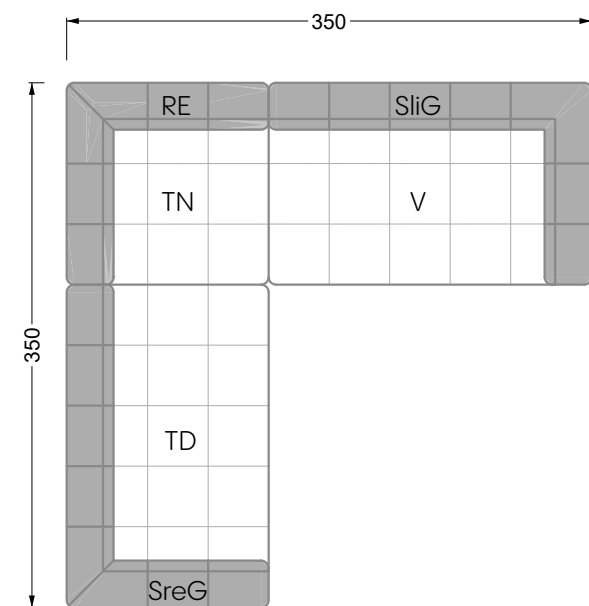

Couch- / Beistelltische	147
--------------------------------	-----

Sessel	148
---------------	-----

Esstische und - Stühle	149
-------------------------------	-----

Die Maße gelten für freistehende Einzelteile.

Die Anbauteile weisen an den Anstellseiten eine unecht bezogene Anstellseite ohne Rundung auf.

Die Abschluss- und Einzelteile weisen an den freien Seiten eine Rundung auf (6 cm).

D.h. Bei freier Kombination aus Einzelteilen müssen jeweils 6 cm an den Anstellseiten abgezogen werden.

Edgy

107 • Ecksofas mit langer Récamière

Kissenempfehlung: **D 108 Q**

Kissenempfehlung: **D 108 Q**

Ocean 7

158 • Sofas und Eckgruppen Sitztiefe 95 cm

W104-160
Liegefläche 160 x 200 cm

W104-180
Liegefläche 180 x 200 cm

W104-200
Liegefläche 200 x 200 cm

Boxspring-System-Matratze

Kaltschaum-Matratze

W 129-160

Liegefläche
160 x 200 cm

W 129-180

Liegefläche
180 x 200 cm

W 129-200