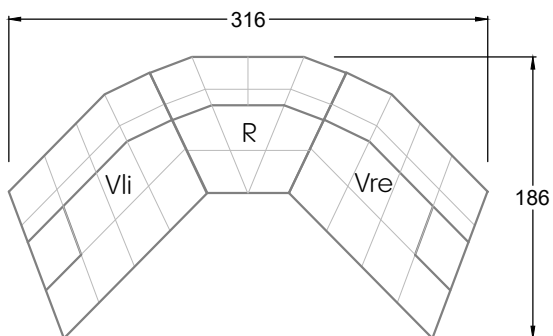

Edgy

107 • Ecksofas mit langer Récamière

Kissenempfehlung: **D 108 Q**

Kissenempfehlung: **D 108 Q**

Ocean 7

158 • Sofas und Eckgruppen Sitztiefe 95 cm

W104-160
Liegefläche 160 x 200 cm

W104-180
Liegefläche 180 x 200 cm

W104-200
Liegefläche 200 x 200 cm

Boxspring-System-Matratze

Kaltschaum-Matratze

W 129-160

Liegefläche
160 x 200 cm

W 129-180

Liegefläche
180 x 200 cm

W 129-200

Liegefläche
200 x 200 cm

A

RP 129-80

B

RP 129-100

C

RP 129-120

D

5-er

Breite: 202,5 cm

6-er

Breite: 243,0 cm

SET 2.3

W 129-160

7-er

Breite: 283,5 cm