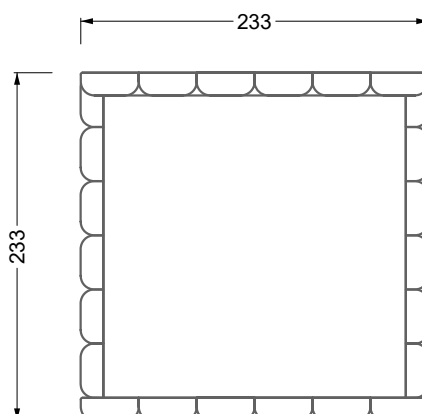

Edgy

107 • Ecksofas mit langer Récamière

Kissenempfehlung: **D 108 Q**

Kissenempfehlung: **D 108 Q**

Ocean 7

158 • Sofas und Eckgruppen Sitztiefe 95 cm

W104-160
Liegefläche 160 x 200 cm

W104-180
Liegefläche 180 x 200 cm

W104-200
Liegefläche 200 x 200 cm

Boxspring-System-Matratze

Kaltschaum-Matratze

W 129-160

Liegefläche
160 x 200 cm

W 129-180

Liegefläche
180 x 200 cm

W 129-200

Liegefläche
200 x 200 cm

A

RP 129-80

B

RP 129-100

C

RP 129-120

D

5-er

Breite: 202,5 cm

6-er

Breite: 243,0 cm

SET 2.3

W 129-160

7-er

Breite: 283,5 cm