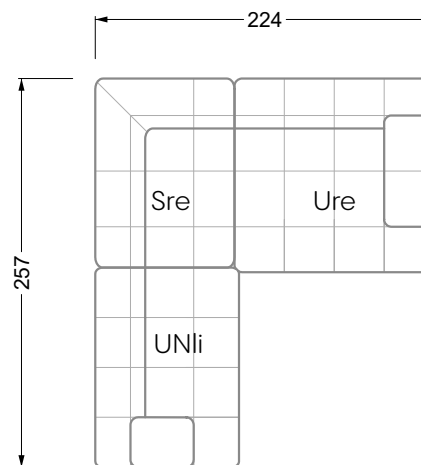

Die Anbauteile weisen an den Anstellseiten eine unecht bezogene Anstellseite ohne Rundung auf.

Die Abschluss- und Einzelteile weisen an den freien Seiten eine Rundung auf (6 cm).

D.h. Bei freier Kombination aus Einzelteilen müssen jeweils 6 cm an den Anstellseiten abgezogen werden.

Edgy

107 • Ecksofas mit langer Récamière

Kissenempfehlung: **D 108 Q**

Kissenempfehlung: **D 108 Q**

Ocean 7

158 • Sofas und Eckgruppen Sitztiefe 95 cm

W104-160
Liegefläche 160 x 200 cm

W104-180
Liegefläche 180 x 200 cm

W104-200
Liegefläche 200 x 200 cm

Boxspring-System-Matratze

Kaltschaum-Matratze

W 129-160

Liegefläche
160 x 200 cm

W 129-180

Liegefläche
180 x 200 cm

W 129-200

Liegefläche
200 x 200 cm

A

RP 129-80

B

RP 129-100

C

RP 129-120

D