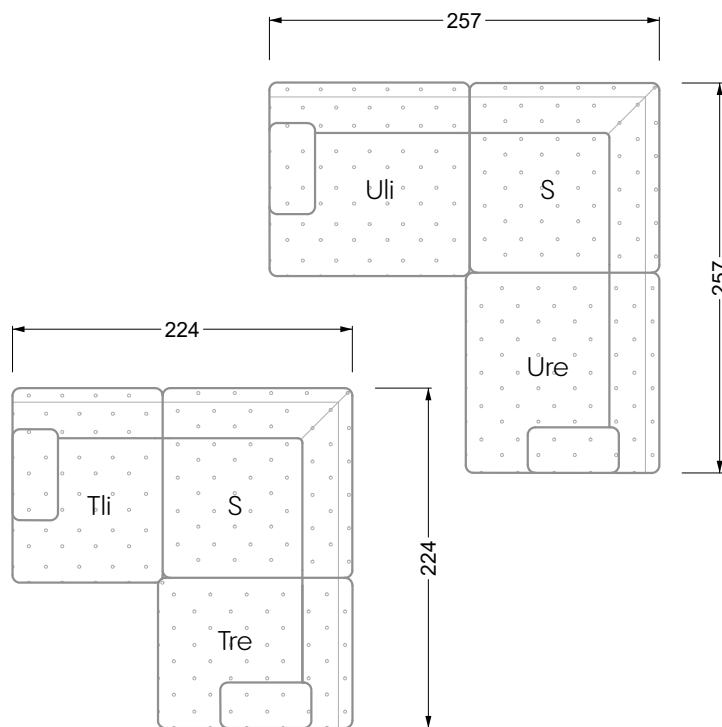

Edgy

107 • Ecksofas mit langer Récamière

Kissenempfehlung: **D 108 Q**

Kissenempfehlung: **D 108 Q**

Ocean 7

158 • Sofas und Eckgruppen Sitztiefe 95 cm

W104-160
Liegefläche 160 x 200 cm

W104-180
Liegefläche 180 x 200 cm

W104-200
Liegefläche 200 x 200 cm

Boxspring-System-Matratze

Kaltschaum-Matratze

W 129-160

Liegefläche
160 x 200 cm

W 129-180

Liegefläche
180 x 200 cm

W 129-200

Liegefläche
200 x 200 cm

A

RP 129-80

B

RP 129-100

C

RP 129-120

D

5-er

Breite: 202,5 cm

6-er

Breite: 243,0 cm

SET 2.3

W 129-160

7-er

Breite: 283,5 cm