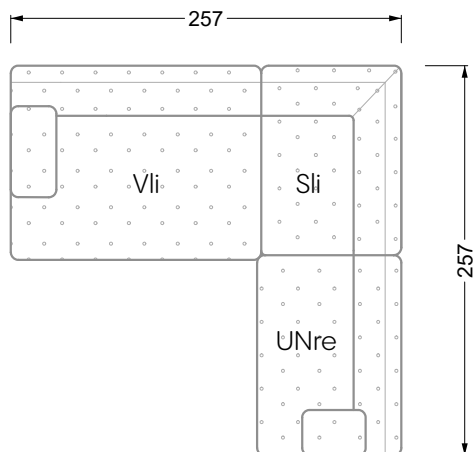

Die Anbauteile weisen an den Anstellseiten eine unecht bezogene Anstellseite ohne Rundung auf.

Die Abschluss- und Einzelteile weisen an den freien Seiten eine Rundung auf (6 cm).

D.h. Bei freier Kombination aus Einzelteilen müssen jeweils 6 cm an den Anstellseiten abgezogen werden.

Edgy

107 • Ecksofas mit langer Récamière

Kissenempfehlung: **D 108 Q**

Kissenempfehlung: **D 108 Q**

Ocean 7

158 • Sofas und Eckgruppen Sitztiefe 95 cm

W104-160
Liegefläche 160 x 200 cm

W104-180
Liegefläche 180 x 200 cm

W104-200
Liegefläche 200 x 200 cm

Boxspring-System-Matratze

Kaltschaum-Matratze

W 129-160

Liegefläche
160 x 200 cm

W 129-180

Liegefläche
180 x 200 cm

W 129-200

Liegefläche
200 x 200 cm

A

RP 129-80

B

RP 129-100

C

RP 129-120

D