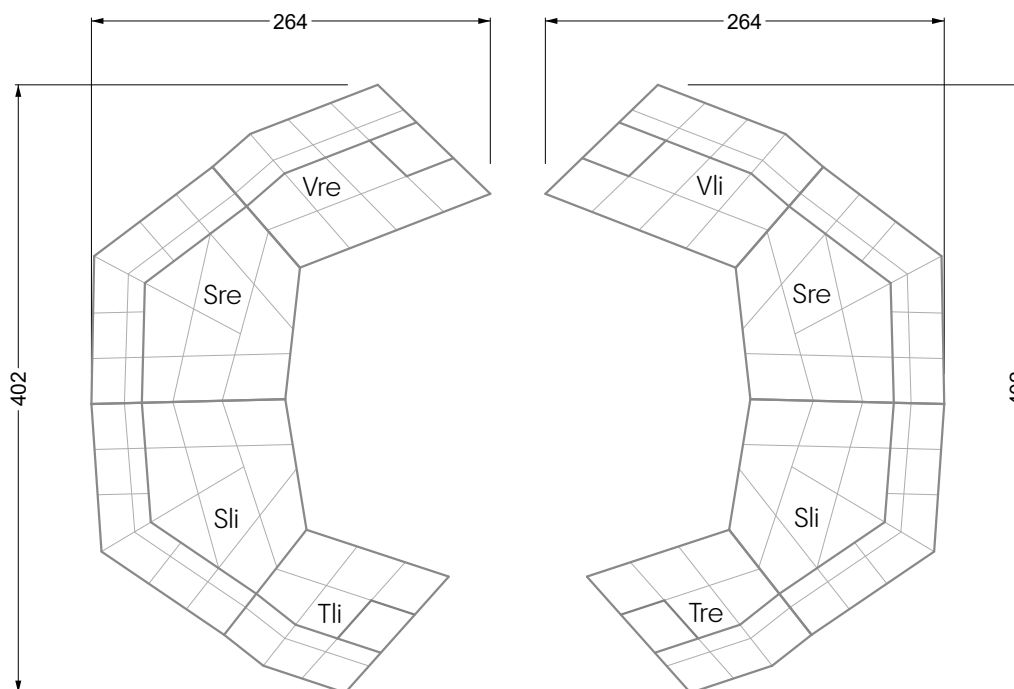

Edgy

107 • Ecksofas mit langer Récamière

Kissenempfehlung: **D 108 Q**

Kissenempfehlung: **D 108 Q**

Ocean 7

158 • Sofas und Eckgruppen Sitztiefe 95 cm

W104-160
Liegefläche 160 x 200 cm

W104-180
Liegefläche 180 x 200 cm

W104-200
Liegefläche 200 x 200 cm

Boxspring-System-Matratze

Kaltschaum-Matratze

W 129-160

Liegefläche
160 x 200 cm

W 129-180

Liegefläche
180 x 200 cm

W 129-200

Liegefläche
200 x 200 cm

A

RP 129-80

B

RP 129-100

C

RP 129-120

D

5-er

Breite: 202,5 cm

6-er

Breite: 243,0 cm

SET 2.3

W 129-160

7-er

Breite: 283,5 cm