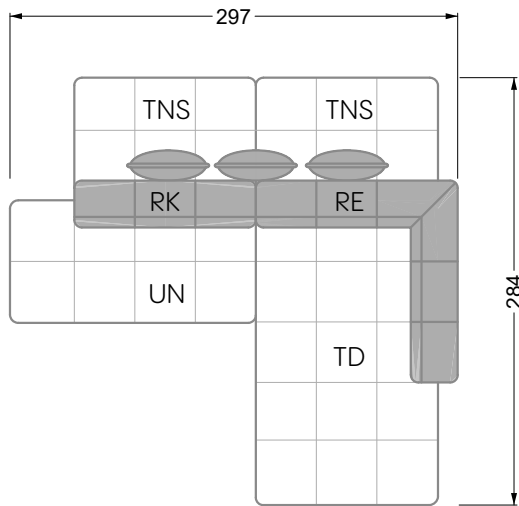

Die Anbauteile weisen an den Anstellseiten eine unecht bezogene Anstellseite ohne Rundung auf.

Die Abschluss- und Einzelteile weisen an den freien Seiten eine Rundung auf (6 cm).

D.h. Bei freier Kombination aus Einzelteilen müssen jeweils 6 cm an den Anstellseiten abgezogen werden.

Edgy

107 • Ecksofas mit langer Récamière

Kissenempfehlung: **D 108 Q**

Kissenempfehlung: **D 108 Q**

Ocean 7

158 • Sofas und Eckgruppen Sitztiefe 95 cm

W104-160
Liegefläche 160 x 200 cm

W104-180
Liegefläche 180 x 200 cm

W104-200
Liegefläche 200 x 200 cm

Boxspring-System-Matratze

Kaltschaum-Matratze

W 129-160

Liegefläche
160 x 200 cm

W 129-180

Liegefläche
180 x 200 cm

W 129-200