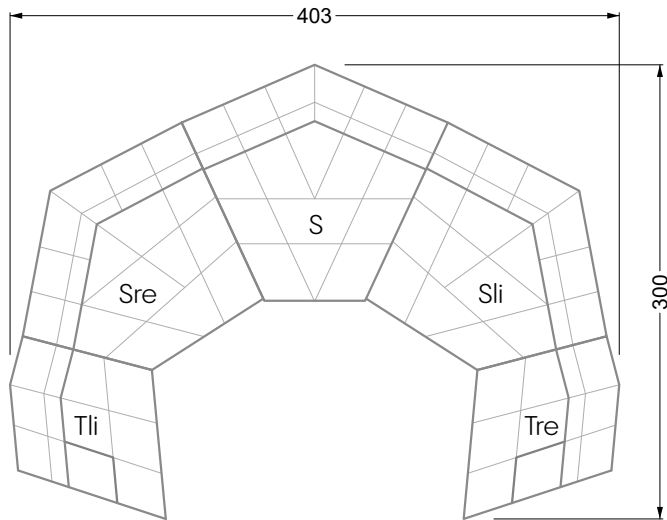

Edgy

107 • Ecksofas mit langer Récamière

Kissenempfehlung: **D 108 Q**

Kissenempfehlung: **D 108 Q**

Ocean 7

158 • Sofas und Eckgruppen Sitztiefe 95 cm

W104-160
Liegefläche 160 x 200 cm

W104-180
Liegefläche 180 x 200 cm

W104-200
Liegefläche 200 x 200 cm

Boxspring-System-Matratze

Kaltschaum-Matratze

W 129-160

Liegefläche
160 x 200 cm

W 129-180

Liegefläche
180 x 200 cm

W 129-200

Liegefläche
200 x 200 cm

A

RP 129-80

B

RP 129-100

C

RP 129-120

D

5-er

Breite: 202,5 cm

6-er

Breite: 243,0 cm

SET 2.3

W 129-160

7-er

Breite: 283,5 cm