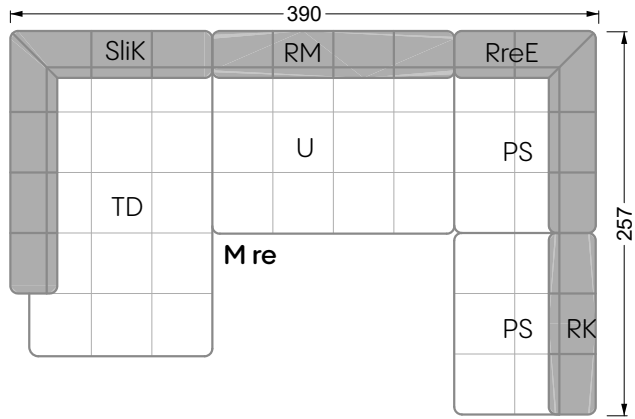

Die Anbauteile weisen an den Anstellseiten eine unecht bezogene Anstellseite ohne Rundung auf.

Die Abschluss- und Einzelteile weisen an den freien Seiten eine Rundung auf (6 cm).

D.h. Bei freier Kombination aus Einzelteilen müssen jeweils 6 cm an den Anstellseiten abgezogen werden.

Edgy

107 • Ecksofas mit langer Récamière

Kissenempfehlung: **D 108 Q**

Kissenempfehlung: **D 108 Q**

Ocean 7

158 • Sofas und Eckgruppen Sitztiefe 95 cm

W104-160
Liegefläche 160 x 200 cm

W104-180
Liegefläche 180 x 200 cm

W104-200
Liegefläche 200 x 200 cm

Boxspring-System-Matratze

Kaltschaum-Matratze

W 129-160

Liegefläche
160 x 200 cm

W 129-180

Liegefläche
180 x 200 cm

W 129-200

Liegefläche
200 x 200 cm

A

RP 129-80

B

RP 129-100

C

RP 129-120

D