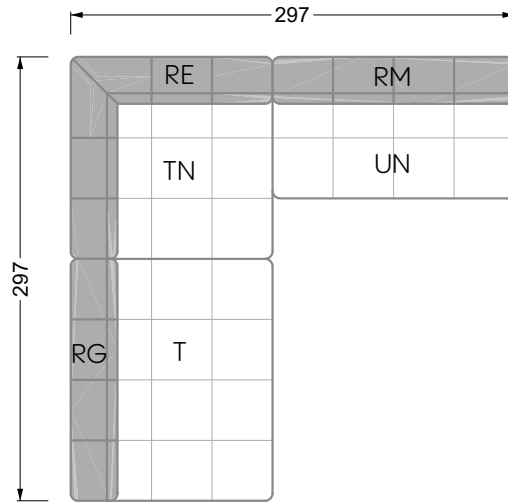

Couch- / Beistelltische	147
--------------------------------	-----

Sessel	148
---------------	-----

Esstische und - Stühle	149
-------------------------------	-----

Die Maße gelten für freistehende Einzelteile.

Edgy

107 • Ecksofas mit langer Récamière

Kissenempfehlung: **D 108 Q**

Kissenempfehlung: **D 108 Q**

Ocean 7

158 • Sofas und Eckgruppen Sitztiefe 95 cm

W104-160
Liegefläche 160 x 200 cm

W104-180
Liegefläche 180 x 200 cm

W104-200
Liegefläche 200 x 200 cm

Boxspring-System-Matratze

Kaltschaum-Matratze

W 129-160

Liegefläche
160 x 200 cm

W 129-180

Liegefläche
180 x 200 cm

W 129-200

Liegefläche
200 x 200 cm

A

RP 129-80

B

RP 129-100

C

RP 129-120

D