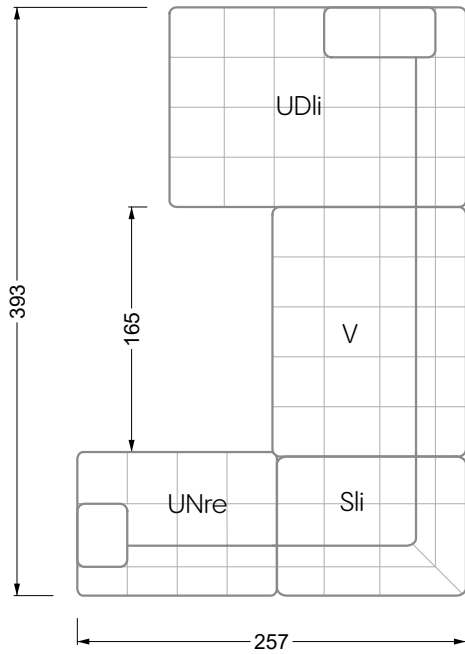

Edgy

107 • Ecksofas mit langer Récamière

Kissenempfehlung: **D 108 Q**

Kissenempfehlung: **D 108 Q**

Ocean 7

158 • Sofas und Eckgruppen Sitztiefe 95 cm

W104-160
Liegefläche 160 x 200 cm

W104-180
Liegefläche 180 x 200 cm

W104-200
Liegefläche 200 x 200 cm

Boxspring-System-Matratze

Kaltschaum-Matratze

W 129-160

Liegefläche
160 x 200 cm

W 129-180

Liegefläche
180 x 200 cm

W 129-200

Liegefläche
200 x 200 cm

A

RP 129-80

B

RP 129-100

C

RP 129-120

D

W 129-160

W 129-160

4-er

Breite: 176,0 cm

W 129-160

5-er

Breite: 202,5 cm

6-er