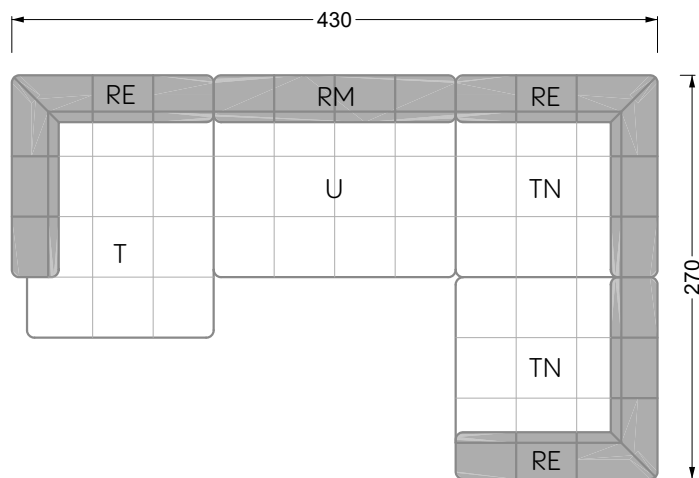

Die Anbauteile weisen an den Anstellseiten eine unecht bezogene Anstellseite ohne Rundung auf.

Die Abschluss- und Einzelteile weisen an den freien Seiten eine Rundung auf (6 cm).

D.h. Bei freier Kombination aus Einzelteilen müssen jeweils 6 cm an den Anstellseiten abgezogen werden.

Edgy

107 • Ecksofas mit langer Récamière

Kissenempfehlung: **D 108 Q**

Kissenempfehlung: **D 108 Q**

Ocean 7

158 • Sofas und Eckgruppen Sitztiefe 95 cm

W104-160
Liegefläche 160 x 200 cm

W104-180
Liegefläche 180 x 200 cm

W104-200
Liegefläche 200 x 200 cm

Boxspring-System-Matratze

Kaltschaum-Matratze

W 129-160

Liegefläche
160 x 200 cm

W 129-180

Liegefläche
180 x 200 cm

W 129-200

Liegefläche
200 x 200 cm

A

RP 129-80

B

RP 129-100

C

RP 129-120

D