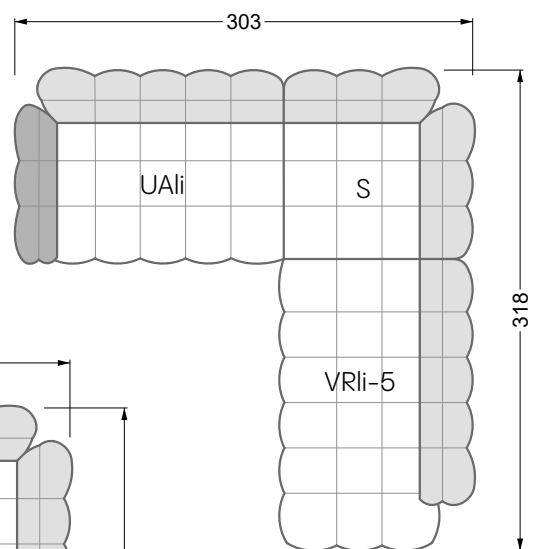

Couch- / Beistelltische	147
--------------------------------	-----

Sessel	148
---------------	-----

Esstische und - Stühle	149
-------------------------------	-----

Die Maße gelten für freistehende Einzelteile.

Die Anbauteile weisen an den Anstellseiten eine unecht bezogene Anstellseite ohne Rundung auf.

Die Abschluss- und Einzelteile weisen an den freien Seiten eine Rundung auf (6 cm).

D.h. Bei freier Kombination aus Einzelteilen müssen jeweils 6 cm an den Anstellseiten abgezogen werden.

Edgy

107 • Ecksofas mit langer Récamière

Kissenempfehlung: **D 108 Q**

Kissenempfehlung: **D 108 Q**

Ocean 7

158 • Sofas und Eckgruppen Sitztiefe 95 cm

W104-160
Liegefläche 160 x 200 cm

W104-180
Liegefläche 180 x 200 cm

5-er

Breite: 202,5 cm

6-er

Breite: 243,0 cm

SET 2.3

W 129-160

7-er

Breite: 283,5 cm