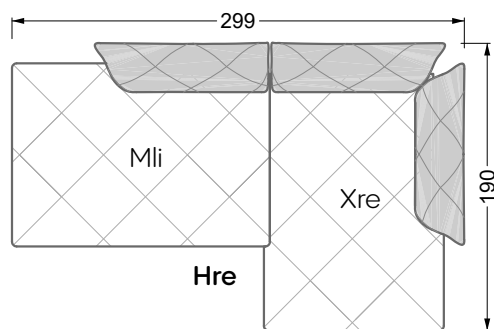

Couch- / Beistelltische	147
--------------------------------	-----

Sessel	148
---------------	-----

Esstische und - Stühle	149
-------------------------------	-----

Die Maße gelten für freistehende Einzelteile.

Die Anbauteile weisen an den Anstellseiten eine unecht bezogene Anstellseite ohne Rundung auf.

Die Abschluss- und Einzelteile weisen an den freien Seiten eine Rundung auf (6 cm).

D.h. Bei freier Kombination aus Einzelteilen müssen jeweils 6 cm an den Anstellseiten abgezogen werden.

Edgy

107 • Ecksofas mit langer Récamière

Kissenempfehlung: **D 108 Q**

Kissenempfehlung: **D 108 Q**

Ocean 7

158 • Sofas und Eckgruppen Sitztiefe 95 cm

W104-160
Liegefläche 160 x 200 cm

W104-180
Liegefläche 180 x 200 cm

W104-200
Liegefläche 200 x 200 cm

Boxspring-System-Matratze

Kaltschaum-Matratze

W 129-160

Liegefläche
160 x 200 cm

W 129-180

Liegefläche
180 x 200 cm

W 129-200