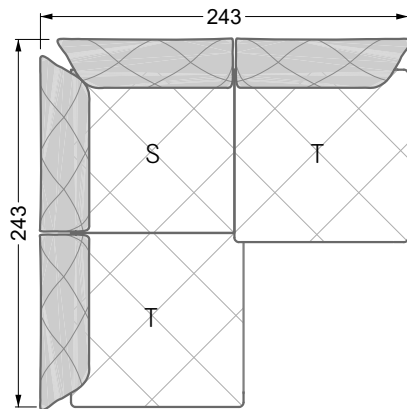

Couch- / Beistelltische	147
--------------------------------	-----

Sessel	148
---------------	-----

Esstische und - Stühle	149
-------------------------------	-----

Die Maße gelten für freistehende Einzelteile.

Die Anbauteile weisen an den Anstellseiten eine unecht bezogene Anstellseite ohne Rundung auf.

Die Abschluss- und Einzelteile weisen an den freien Seiten eine Rundung auf (6 cm).

D.h. Bei freier Kombination aus Einzelteilen müssen jeweils 6 cm an den Anstellseiten abgezogen werden.

W104-200
Liegefläche 200 x 200 cm

Boxspring-System-Matratze

Kaltschaum-Matratze

W 129-160

Liegefläche
160 x 200 cm

W 129-180

Liegefläche
180 x 200 cm

W 129-200

5-er

Breite: 202,5 cm

6-er

Breite: 243,0 cm

SET 2.3

W 129-160

7-er

Breite: 283,5 cm