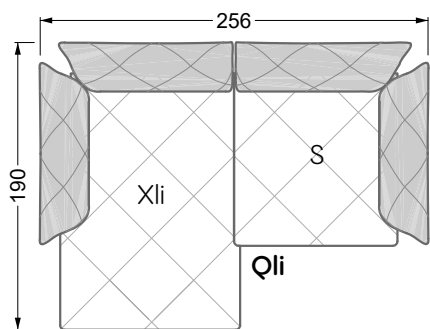

Couch- / Beistelltische	147
--------------------------------	-----

Sessel	148
---------------	-----

Esstische und - Stühle	149
-------------------------------	-----

Die Maße gelten für freistehende Einzelteile.

Die Anbauteile weisen an den Anstellseiten eine unecht bezogene Anstellseite ohne Rundung auf.

Die Abschluss- und Einzelteile weisen an den freien Seiten eine Rundung auf (6 cm).

D.h. Bei freier Kombination aus Einzelteilen müssen jeweils 6 cm an den Anstellseiten abgezogen werden.

Edgy

107 • Ecksofas mit langer Récamière

Kissenempfehlung: **D 108 Q**

Kissenempfehlung: **D 108 Q**

Ocean 7

158 • Sofas und Eckgruppen Sitztiefe 95 cm

W104-160
Liegefläche 160 x 200 cm

W104-180
Liegefläche 180 x 200 cm

W104-200
Liegefläche 200 x 200 cm

Boxspring-System-Matratze

Kaltschaum-Matratze

W 129-160

Liegefläche
160 x 200 cm

W 129-180

Liegefläche
180 x 200 cm

W 129-200