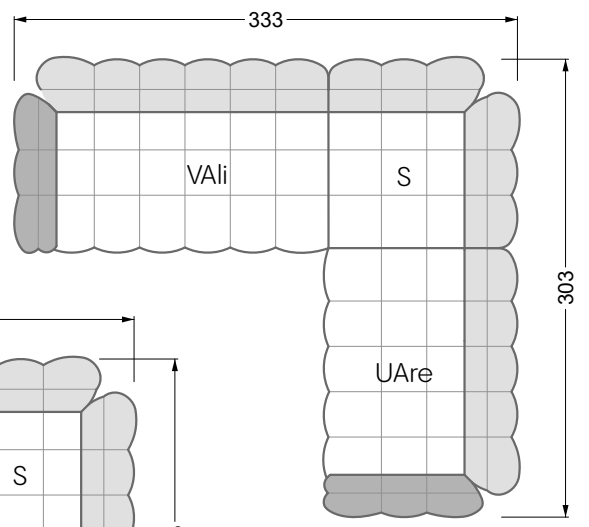

Couch- / Beistelltische	147
--------------------------------	-----

Sessel	148
---------------	-----

Esstische und - Stühle	149
-------------------------------	-----

Die Maße gelten für freistehende Einzelteile.

Die Anbauteile weisen an den Anstellseiten eine unecht bezogene Anstellseite ohne Rundung auf.

Die Abschluss- und Einzelteile weisen an den freien Seiten eine Rundung auf (6 cm).

D.h. Bei freier Kombination aus Einzelteilen müssen jeweils 6 cm an den Anstellseiten abgezogen werden.

W104-200
Liegefläche 200 x 200 cm

Boxspring-System-Matratze

Kaltschaum-Matratze

W 129-160

Liegefläche
160 x 200 cm

W 129-180

Liegefläche
180 x 200 cm

W 129-200

5-er

Breite: 202,5 cm

6-er

Breite: 243,0 cm

SET 2.3

W 129-160

7-er

Breite: 283,5 cm