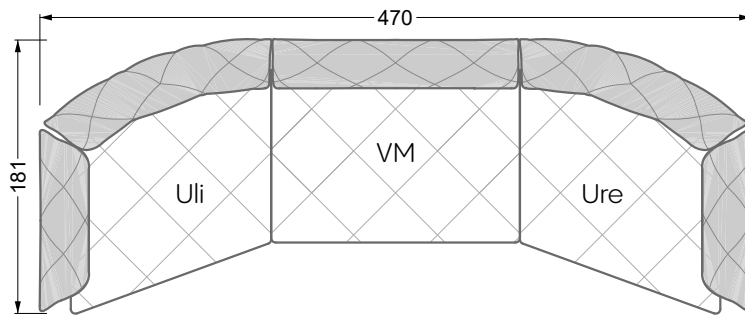

Couch- / Beistelltische	147
--------------------------------	-----

Sessel	148
---------------	-----

Esstische und - Stühle	149
-------------------------------	-----

Die Maße gelten für freistehende Einzelteile.

Die Anbauteile weisen an den Anstellseiten eine unecht bezogene Anstellseite ohne Rundung auf.

Die Abschluss- und Einzelteile weisen an den freien Seiten eine Rundung auf (6 cm).

D.h. Bei freier Kombination aus Einzelteilen müssen jeweils 6 cm an den Anstellseiten abgezogen werden.

Edgy

107 • Ecksofas mit langer Récamière

Kissenempfehlung: **D 108 Q**

Kissenempfehlung: **D 108 Q**

Ocean 7

158 • Sofas und Eckgruppen Sitztiefe 95 cm

W104-160
Liegefläche 160 x 200 cm

W104-180
Liegefläche 180 x 200 cm