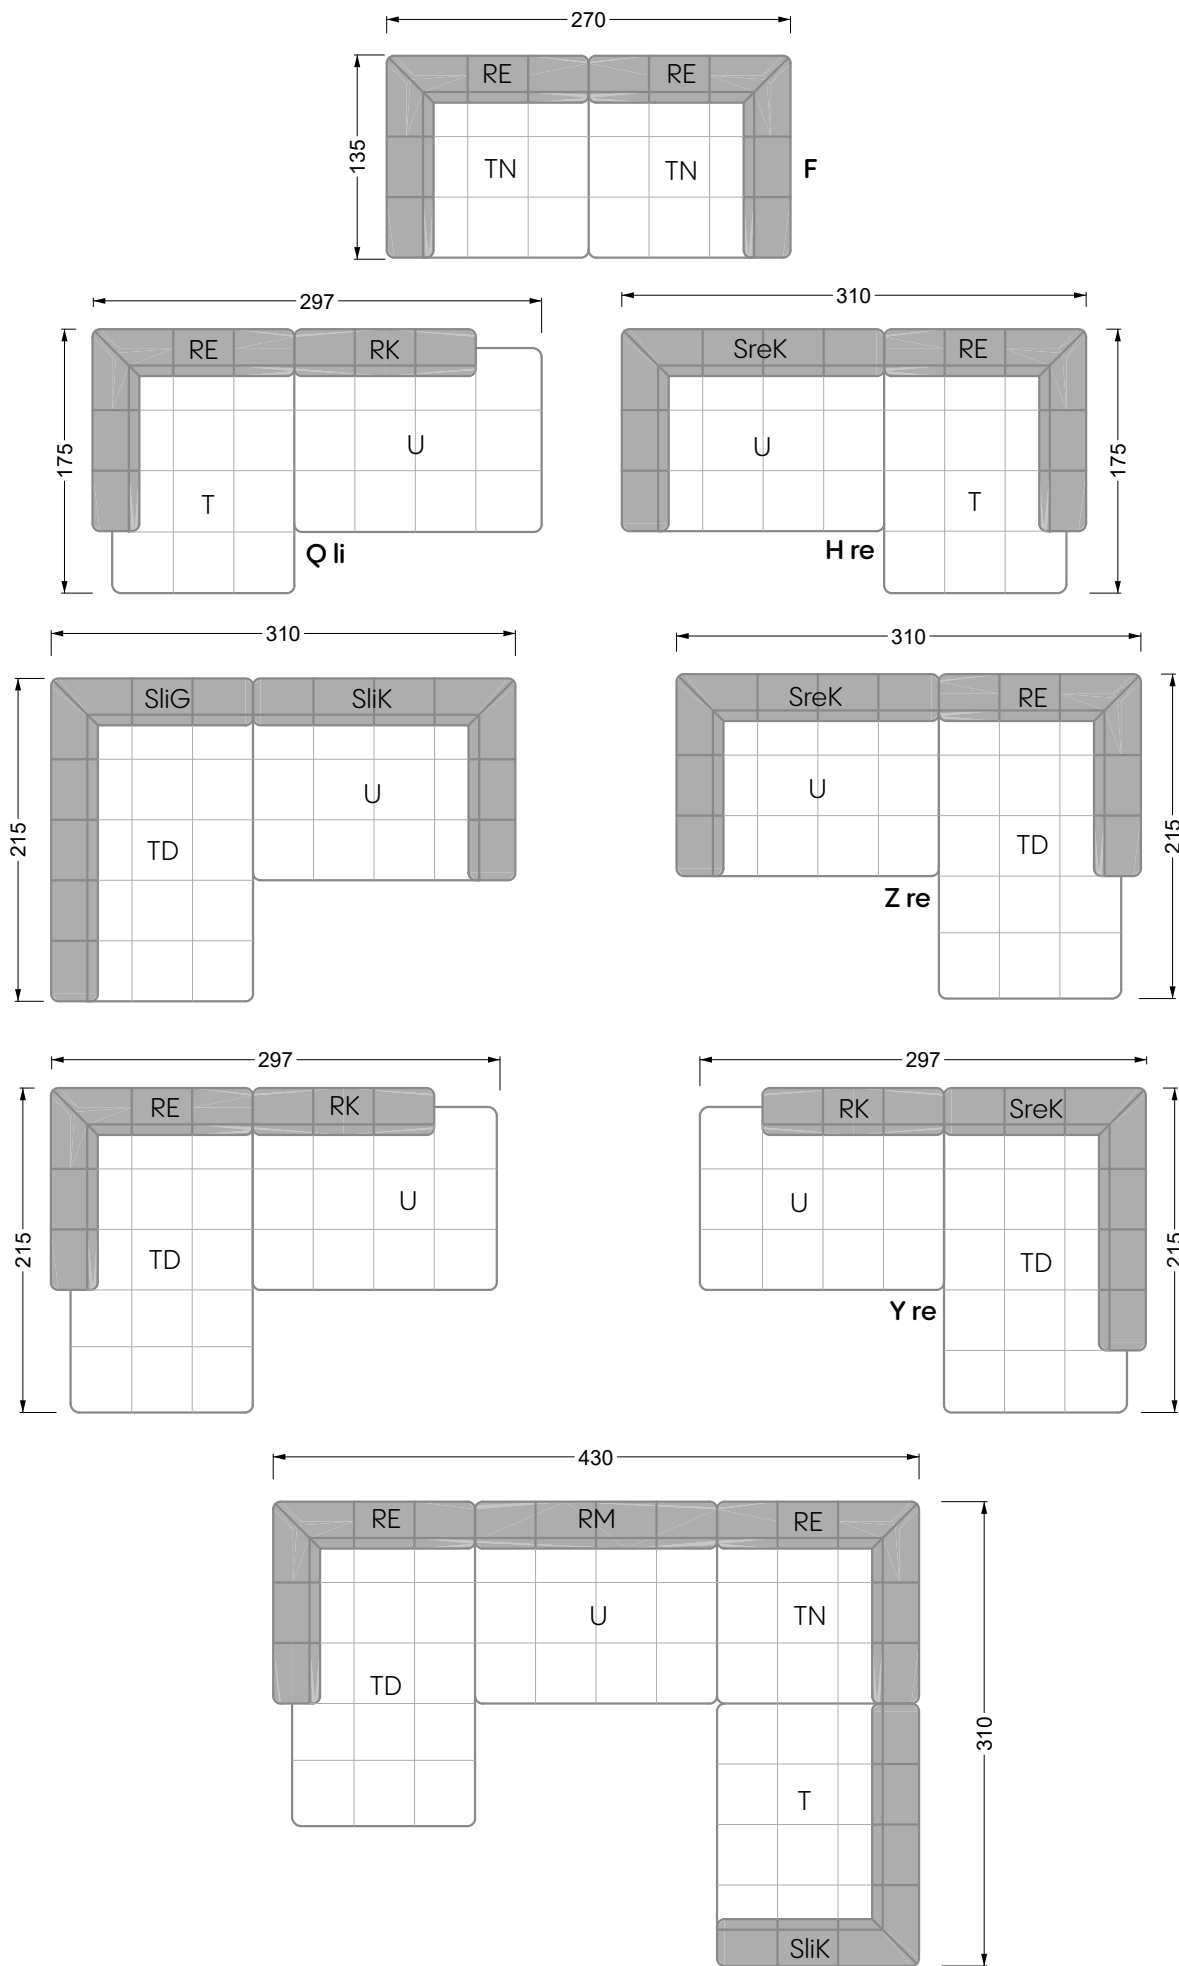

Couch- / Beistelltische	147
--------------------------------	-----

Sessel	148
---------------	-----

Esstische und - Stühle	149
-------------------------------	-----

Die Maße gelten für freistehende Einzelteile.

Die Anbauteile weisen an den Anstellseiten eine unecht bezogene Anstellseite ohne Rundung auf.

Die Abschluss- und Einzelteile weisen an den freien Seiten eine Rundung auf (6 cm).

D.h. Bei freier Kombination aus Einzelteilen müssen jeweils 6 cm an den Anstellseiten abgezogen werden.

W 129-160

W 129-160

4-er

Breite: 176,0 cm

W 129-160

5-er

Breite: 202,5 cm

6-er

W 129-160

5-er

Breite: 202,5 cm

W 129-160

6-er

Breite: 243,0 cm

SET 1.3

W 129-160