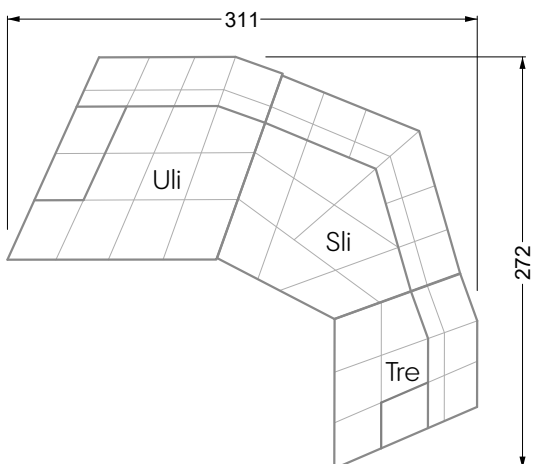

Edgy

107 • Ecksofas mit langer Récamière

Kissenempfehlung: **D 108 Q**

Kissenempfehlung: **D 108 Q**

Ocean 7

158 • Sofas und Eckgruppen Sitztiefe 95 cm

W104-160
Liegefläche 160 x 200 cm

W104-180
Liegefläche 180 x 200 cm

W104-200
Liegefläche 200 x 200 cm

Boxspring-System-Matratze

Kaltschaum-Matratze

W 129-160

Liegefläche
160 x 200 cm

W 129-180

Liegefläche
180 x 200 cm

W 129-200

Liegefläche
200 x 200 cm

A

RP 129-80

B

RP 129-100

C

RP 129-120

D

5-er

Breite: 202,5 cm

6-er

Breite: 243,0 cm

SET 2.3

W 129-160

7-er

Breite: 283,5 cm