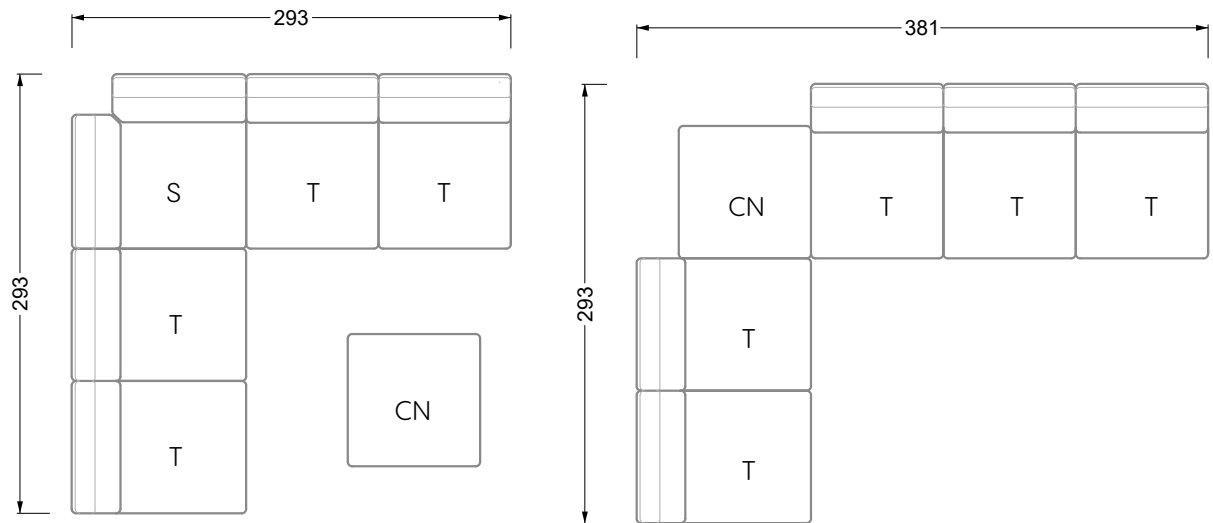

Die Anbauteile weisen an den Anstellseiten eine unecht bezogene Anstellseite ohne Rundung auf.

Die Abschluss- und Einzelteile weisen an den freien Seiten eine Rundung auf (6 cm).

D.h. Bei freier Kombination aus Einzelteilen müssen jeweils 6 cm an den Anstellseiten abgezogen werden.

Edgy

107 • Ecksofas mit langer Récamière

Kissenempfehlung: **D 108 Q**

Kissenempfehlung: **D 108 Q**

Ocean 7

158 • Sofas und Eckgruppen Sitztiefe 95 cm

W104-160
Liegefläche 160 x 200 cm

W104-180
Liegefläche 180 x 200 cm

W104-200
Liegefläche 200 x 200 cm

Boxspring-System-Matratze

Kaltschaum-Matratze

W 129-160

Liegefläche
160 x 200 cm

W 129-180

Liegefläche
180 x 200 cm

W 129-200

5-er

Breite: 202,5 cm

6-er

Breite: 243,0 cm

SET 2.3

W 129-160

7-er

Breite: 283,5 cm