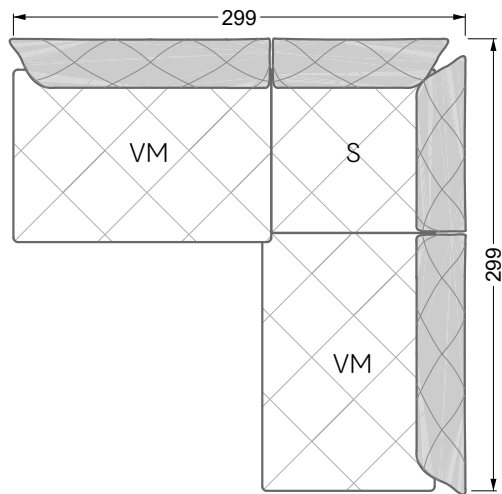

Couch- / Beistelltische	147
--------------------------------	-----

Sessel	148
---------------	-----

Esstische und - Stühle	149
-------------------------------	-----

Die Maße gelten für freistehende Einzelteile.

Die Anbauteile weisen an den Anstellseiten eine unecht bezogene Anstellseite ohne Rundung auf.

Die Abschluss- und Einzelteile weisen an den freien Seiten eine Rundung auf (6 cm).

D.h. Bei freier Kombination aus Einzelteilen müssen jeweils 6 cm an den Anstellseiten abgezogen werden.

Edgy

107 • Ecksofas mit langer Récamière

Kissenempfehlung: **D 108 Q**

Kissenempfehlung: **D 108 Q**

Ocean 7

158 • Sofas und Eckgruppen Sitztiefe 95 cm

W104-160
Liegefläche 160 x 200 cm

W104-180
Liegefläche 180 x 200 cm

W104-200
Liegefläche 200 x 200 cm

Boxspring-System-Matratze

Kaltschaum-Matratze

W 129-160

Liegefläche
160 x 200 cm

W 129-180

Liegefläche
180 x 200 cm

W 129-200