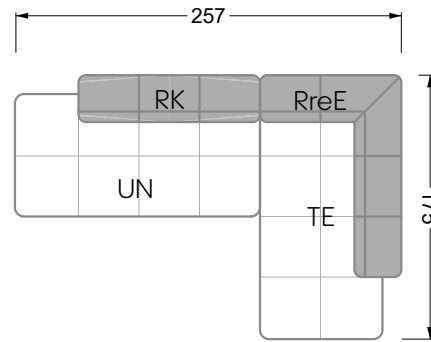

Couch- / Beistelltische	147
--------------------------------	-----

Sessel	148
---------------	-----

Esstische und - Stühle	149
-------------------------------	-----

Die Maße gelten für freistehende Einzelteile.

Die Anbauteile weisen an den Anstellseiten eine unecht bezogene Anstellseite ohne Rundung auf.

Die Abschluss- und Einzelteile weisen an den freien Seiten eine Rundung auf (6 cm).

D.h. Bei freier Kombination aus Einzelteilen müssen jeweils 6 cm an den Anstellseiten abgezogen werden.

Edgy

107 • Ecksofas mit langer Récamière

Kissenempfehlung: **D 108 Q**

Kissenempfehlung: **D 108 Q**

Ocean 7

158 • Sofas und Eckgruppen Sitztiefe 95 cm

W104-160
Liegefläche 160 x 200 cm

W104-180
Liegefläche 180 x 200 cm

W104-200
Liegefläche 200 x 200 cm

Boxspring-System-Matratze

Kaltschaum-Matratze

W 129-160

Liegefläche
160 x 200 cm

W 129-180

Liegefläche
180 x 200 cm

W 129-200