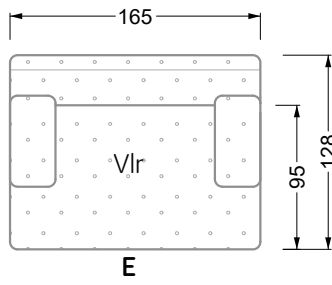

Die Anbauteile weisen an den Anstellseiten eine unecht bezogene Anstellseite ohne Rundung auf.

Die Abschluss- und Einzelteile weisen an den freien Seiten eine Rundung auf (6 cm).

D.h. Bei freier Kombination aus Einzelteilen müssen jeweils 6 cm an den Anstellseiten abgezogen werden.

Edgy

107 • Ecksofas mit langer Récamière

Kissenempfehlung: **D 108 Q**

Kissenempfehlung: **D 108 Q**

Ocean 7

158 • Sofas und Eckgruppen Sitztiefe 95 cm

W104-160
Liegefläche 160 x 200 cm

W104-180
Liegefläche 180 x 200 cm

W104-200
Liegefläche 200 x 200 cm

Boxspring-System-Matratze

Kaltschaum-Matratze

W 129-160

Liegefläche
160 x 200 cm

W 129-180

Liegefläche
180 x 200 cm

W 129-200

Liegefläche
200 x 200 cm

A

RP 129-80

B

RP 129-100

C

RP 129-120

D