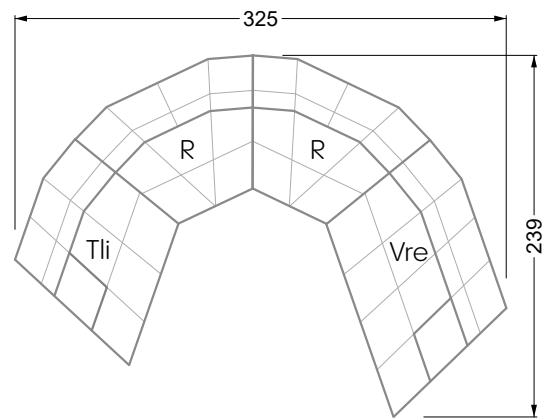

Edgy

107 • Ecksofas mit langer Récamière

Kissenempfehlung: **D 108 Q**

Kissenempfehlung: **D 108 Q**

Ocean 7

158 • Sofas und Eckgruppen Sitztiefe 95 cm

W104-160
Liegefläche 160 x 200 cm

W104-180
Liegefläche 180 x 200 cm

W104-200
Liegefläche 200 x 200 cm

Boxspring-System-Matratze

Kaltschaum-Matratze

W 129-160

Liegefläche
160 x 200 cm

W 129-180

Liegefläche
180 x 200 cm

W 129-200

Liegefläche
200 x 200 cm

A

RP 129-80

B

RP 129-100

C

RP 129-120

D

5-er

Breite: 202,5 cm

6-er

Breite: 243,0 cm

SET 2.3

W 129-160

7-er

Breite: 283,5 cm