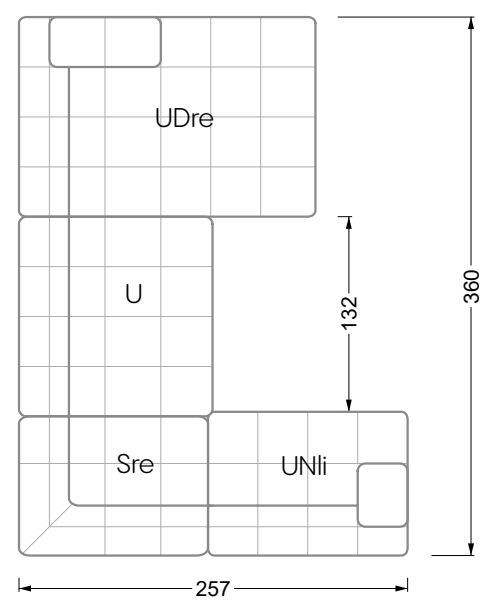

Die Anbauteile weisen an den Anstellseiten eine unecht bezogene Anstellseite ohne Rundung auf.

Die Abschluss- und Einzelteile weisen an den freien Seiten eine Rundung auf (6 cm).

D.h. Bei freier Kombination aus Einzelteilen müssen jeweils 6 cm an den Anstellseiten abgezogen werden.

Edgy

107 • Ecksofas mit langer Récamière

Kissenempfehlung: **D 108 Q**

Kissenempfehlung: **D 108 Q**

Ocean 7

158 • Sofas und Eckgruppen Sitztiefe 95 cm

W104-160
Liegefläche 160 x 200 cm

W104-180
Liegefläche 180 x 200 cm

W104-200
Liegefläche 200 x 200 cm

Boxspring-System-Matratze

Kaltschaum-Matratze

W 129-160

Liegefläche
160 x 200 cm

W 129-180

Liegefläche
180 x 200 cm

W 129-200

Liegefläche
200 x 200 cm

A

RP 129-80

B

RP 129-100

C

RP 129-120

D