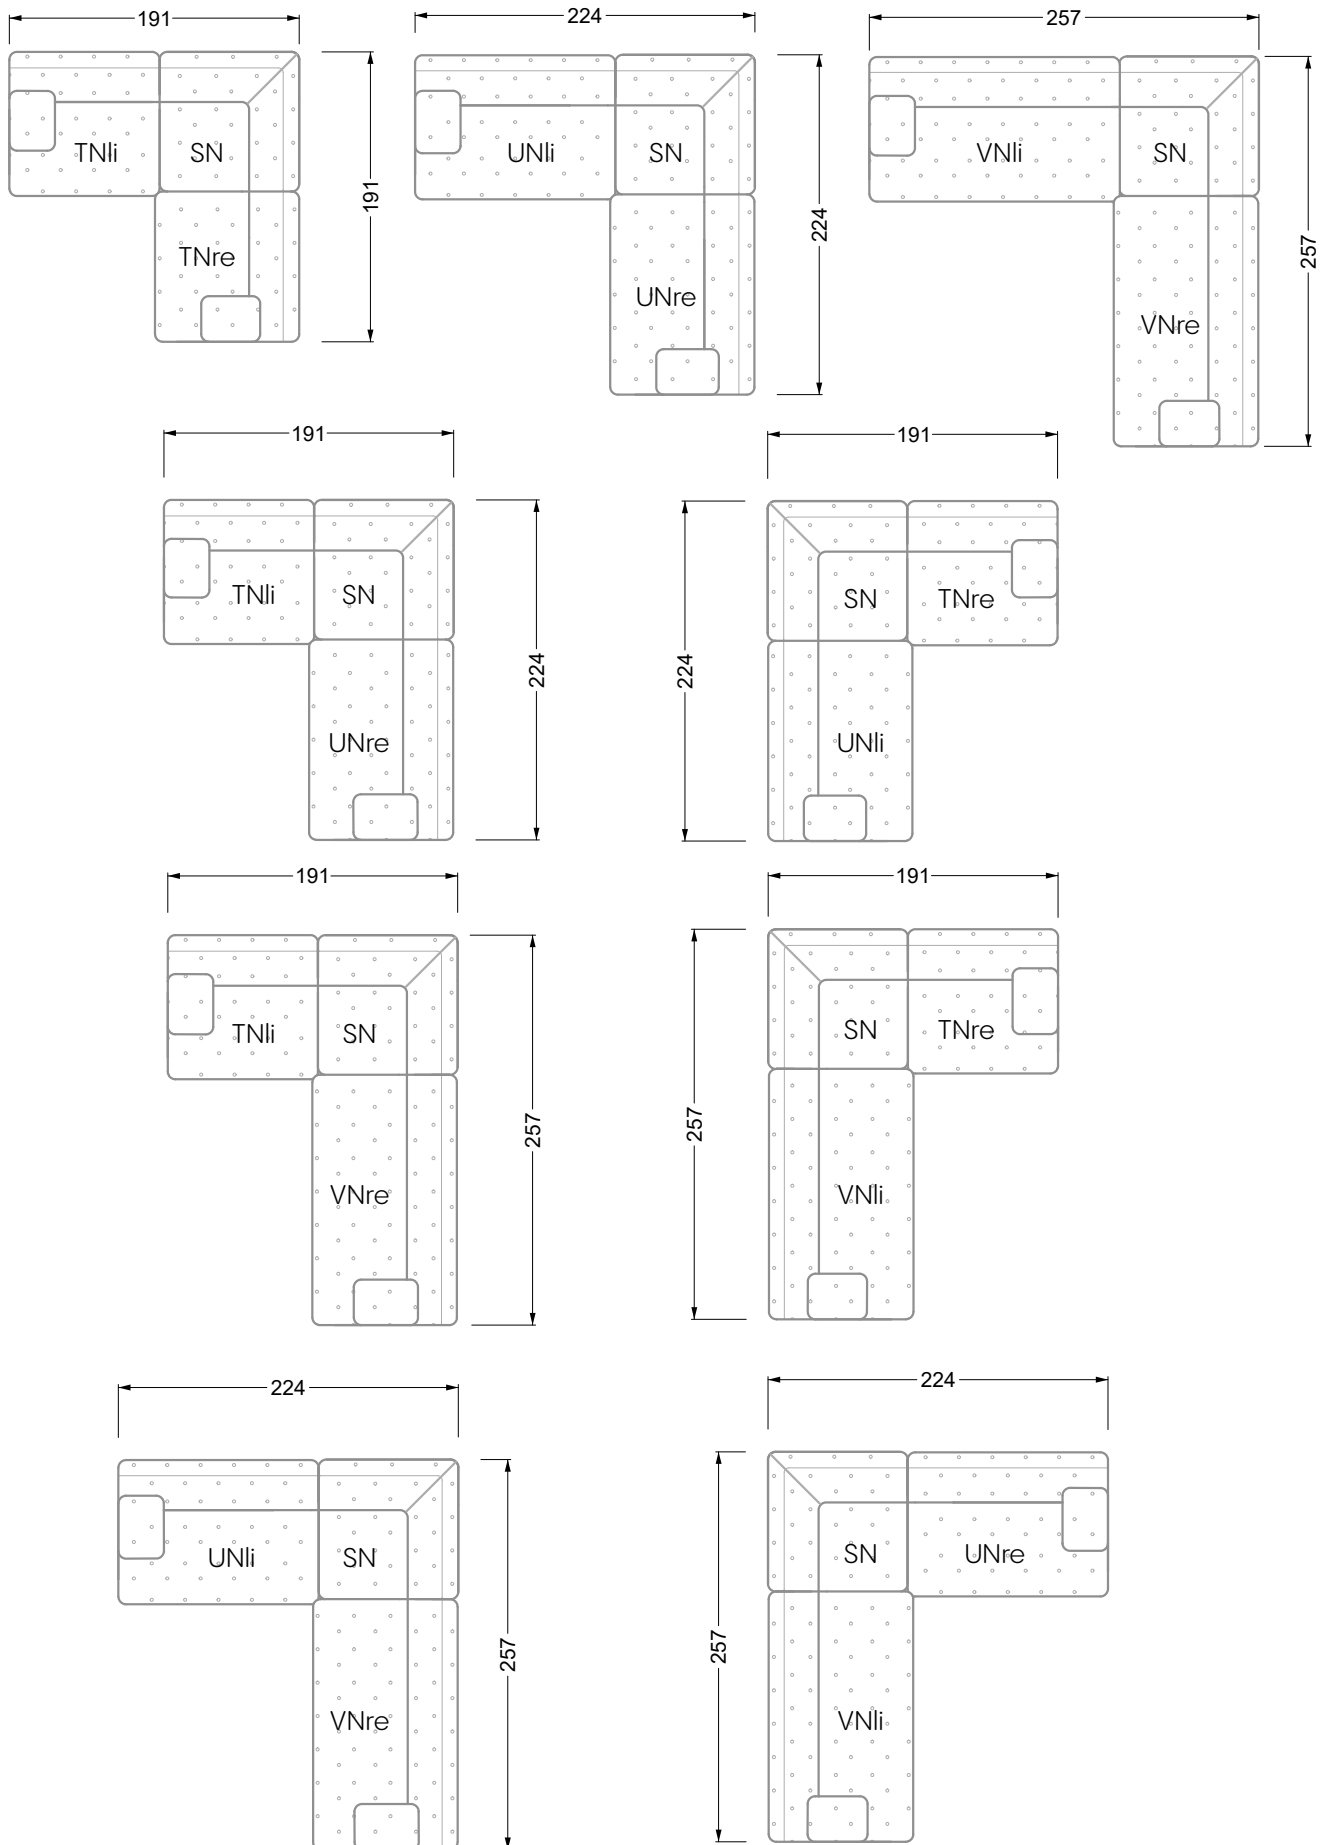

Edgy

107 • Ecksofas mit langer Récamière

Kissenempfehlung: **D 108 Q**

Kissenempfehlung: **D 108 Q**

Ocean 7

158 • Sofas und Eckgruppen Sitztiefe 95 cm

W104-160
Liegefläche 160 x 200 cm

W104-180
Liegefläche 180 x 200 cm

W104-200
Liegefläche 200 x 200 cm

Boxspring-System-Matratze

Kaltschaum-Matratze

W 129-160

Liegefläche
160 x 200 cm

W 129-180

Liegefläche
180 x 200 cm

W 129-200

Liegefläche
200 x 200 cm

A

RP 129-80

B

RP 129-100

C

RP 129-120

D