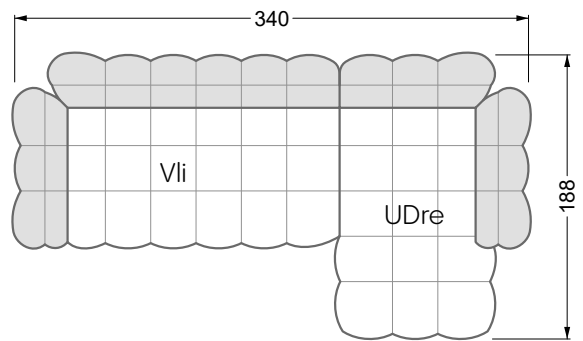

Couch- / Beistelltische	147
--------------------------------	-----

Sessel	148
---------------	-----

Esstische und - Stühle	149
-------------------------------	-----

Die Maße gelten für freistehende Einzelteile.

Die Anbauteile weisen an den Anstellseiten eine unecht bezogene Anstellseite ohne Rundung auf.

Die Abschluss- und Einzelteile weisen an den freien Seiten eine Rundung auf (6 cm).

D.h. Bei freier Kombination aus Einzelteilen müssen jeweils 6 cm an den Anstellseiten abgezogen werden.

Edgy

107 • Ecksofas mit langer Récamière

Kissenempfehlung: **D 108 Q**

Kissenempfehlung: **D 108 Q**

Ocean 7

158 • Sofas und Eckgruppen Sitztiefe 95 cm

W104-160
Liegefläche 160 x 200 cm

W104-180
Liegefläche 180 x 200 cm

5-er

Breite: 202,5 cm

6-er

Breite: 243,0 cm

SET 2.3

W 129-160

7-er

Breite: 283,5 cm