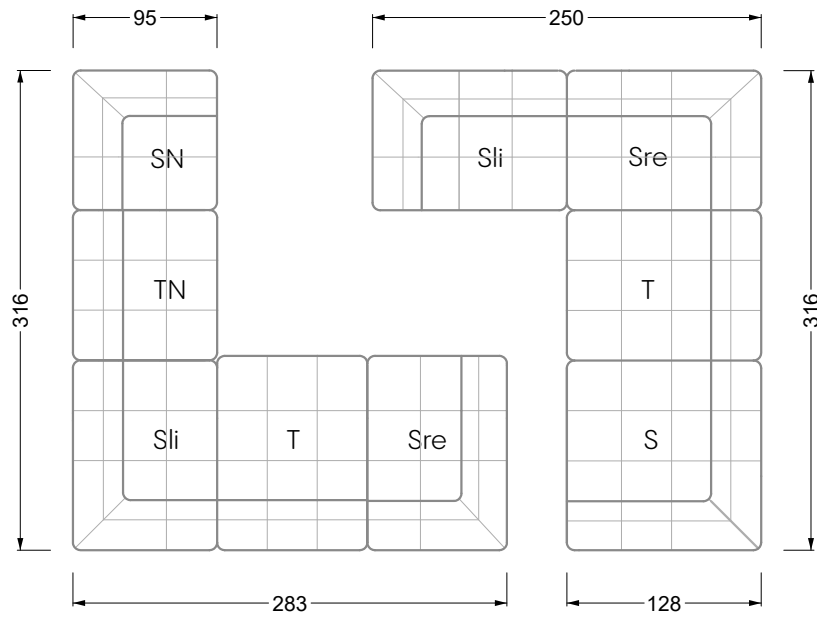

Edgy

107 • Ecksofas mit langer Récamière

Kissenempfehlung: **D 108 Q**

Kissenempfehlung: **D 108 Q**

Ocean 7

158 • Sofas und Eckgruppen Sitztiefe 95 cm

W104-160
Liegefläche 160 x 200 cm

W104-180
Liegefläche 180 x 200 cm

W104-200
Liegefläche 200 x 200 cm

Boxspring-System-Matratze

Kaltschaum-Matratze

W 129-160

Liegefläche
160 x 200 cm

W 129-180

Liegefläche
180 x 200 cm

W 129-200

Liegefläche
200 x 200 cm

A

RP 129-80

B

RP 129-100

C

RP 129-120

D

5-er

Breite: 202,5 cm

6-er

Breite: 243,0 cm

SET 2.3

W 129-160

7-er

Breite: 283,5 cm