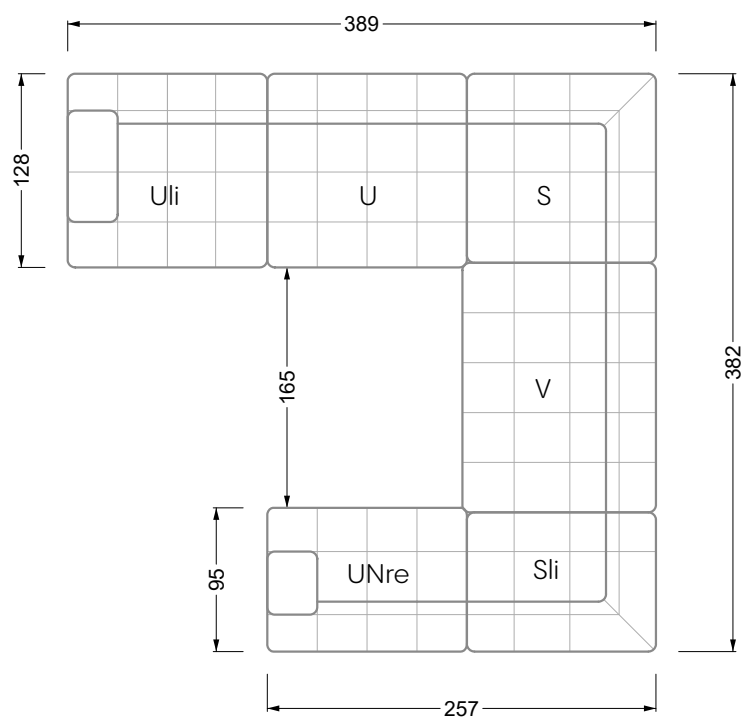

Die Anbauteile weisen an den Anstellseiten eine unecht bezogene Anstellseite ohne Rundung auf.

Die Abschluss- und Einzelteile weisen an den freien Seiten eine Rundung auf (6 cm).

D.h. Bei freier Kombination aus Einzelteilen müssen jeweils 6 cm an den Anstellseiten abgezogen werden.

Edgy

107 • Ecksofas mit langer Récamière

Kissenempfehlung: **D 108 Q**

Kissenempfehlung: **D 108 Q**

Ocean 7

158 • Sofas und Eckgruppen Sitztiefe 95 cm

W104-160
Liegefläche 160 x 200 cm

W104-180
Liegefläche 180 x 200 cm

W104-200
Liegefläche 200 x 200 cm

Boxspring-System-Matratze

Kaltschaum-Matratze

W 129-160

Liegefläche
160 x 200 cm

W 129-180

Liegefläche
180 x 200 cm

W 129-200

Liegefläche
200 x 200 cm

A

RP 129-80

B

RP 129-100

C

RP 129-120

D