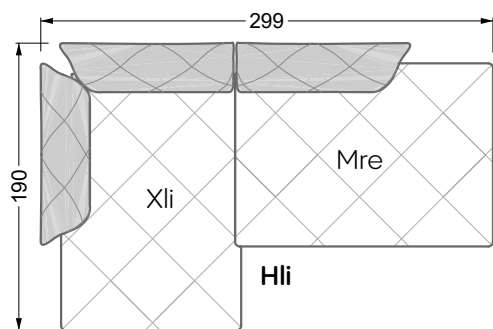

Couch- / Beistelltische	147
--------------------------------	-----

Sessel	148
---------------	-----

Esstische und - Stühle	149
-------------------------------	-----

Die Maße gelten für freistehende Einzelteile.

Die Anbauteile weisen an den Anstellseiten eine unecht bezogene Anstellseite ohne Rundung auf.

Die Abschluss- und Einzelteile weisen an den freien Seiten eine Rundung auf (6 cm).

D.h. Bei freier Kombination aus Einzelteilen müssen jeweils 6 cm an den Anstellseiten abgezogen werden.

Edgy

107 • Ecksofas mit langer Récamière

Kissenempfehlung: **D 108 Q**

Kissenempfehlung: **D 108 Q**

Ocean 7

158 • Sofas und Eckgruppen Sitztiefe 95 cm

W104-160
Liegefläche 160 x 200 cm

W104-180
Liegefläche 180 x 200 cm

W104-200
Liegefläche 200 x 200 cm

Boxspring-System-Matratze

Kaltschaum-Matratze

W 129-160

Liegefläche
160 x 200 cm

W 129-180

Liegefläche
180 x 200 cm

W 129-200