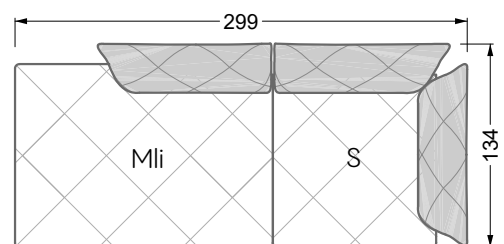

Couch- / Beistelltische	147
--------------------------------	-----

Sessel	148
---------------	-----

Esstische und - Stühle	149
-------------------------------	-----

Die Maße gelten für freistehende Einzelteile.

Die Anbauteile weisen an den Anstellseiten eine unecht bezogene Anstellseite ohne Rundung auf.

Die Abschluss- und Einzelteile weisen an den freien Seiten eine Rundung auf (6 cm).

D.h. Bei freier Kombination aus Einzelteilen müssen jeweils 6 cm an den Anstellseiten abgezogen werden.

W104-200
Liegefläche 200 x 200 cm

Boxspring-System-Matratze

Kaltschaum-Matratze

W 129-160

Liegefläche
160 x 200 cm

W 129-180

Liegefläche
180 x 200 cm

W 129-200

5-er

Breite: 202,5 cm

6-er

Breite: 243,0 cm

SET 2.3

W 129-160

7-er

Breite: 283,5 cm