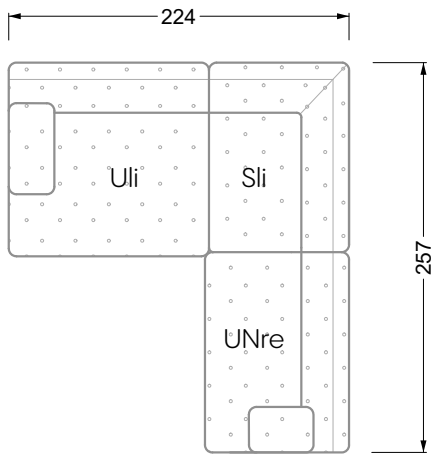

Die Anbauteile weisen an den Anstellseiten eine unecht bezogene Anstellseite ohne Rundung auf.

Die Abschluss- und Einzelteile weisen an den freien Seiten eine Rundung auf (6 cm).

D.h. Bei freier Kombination aus Einzelteilen müssen jeweils 6 cm an den Anstellseiten abgezogen werden.

Edgy

107 • Ecksofas mit langer Récamière

Kissenempfehlung: **D 108 Q**

Kissenempfehlung: **D 108 Q**

Ocean 7

158 • Sofas und Eckgruppen Sitztiefe 95 cm

W104-160
Liegefläche 160 x 200 cm

W104-180
Liegefläche 180 x 200 cm

W104-200
Liegefläche 200 x 200 cm

Boxspring-System-Matratze

Kaltschaum-Matratze

W 129-160

Liegefläche
160 x 200 cm

W 129-180

Liegefläche
180 x 200 cm

W 129-200

Liegefläche
200 x 200 cm

A

RP 129-80

B

RP 129-100

C

RP 129-120

D