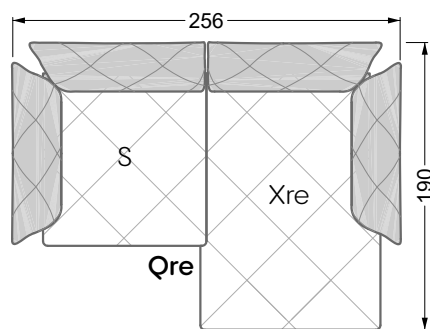

Couch- / Beistelltische	147
--------------------------------	-----

Sessel	148
---------------	-----

Esstische und - Stühle	149
-------------------------------	-----

Die Maße gelten für freistehende Einzelteile.

Die Anbauteile weisen an den Anstellseiten eine unecht bezogene Anstellseite ohne Rundung auf.

Die Abschluss- und Einzelteile weisen an den freien Seiten eine Rundung auf (6 cm).

D.h. Bei freier Kombination aus Einzelteilen müssen jeweils 6 cm an den Anstellseiten abgezogen werden.

Edgy

107 • Ecksofas mit langer Récamière

Kissenempfehlung: **D 108 Q**

Kissenempfehlung: **D 108 Q**

Ocean 7

158 • Sofas und Eckgruppen Sitztiefe 95 cm

W104-160
Liegefläche 160 x 200 cm

W104-180
Liegefläche 180 x 200 cm

W104-200
Liegefläche 200 x 200 cm

Boxspring-System-Matratze

Kaltschaum-Matratze

W 129-160

Liegefläche
160 x 200 cm

W 129-180

Liegefläche
180 x 200 cm

W 129-200