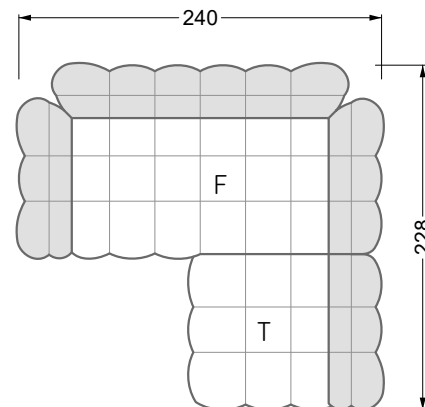

Couch- / Beistelltische	147
--------------------------------	-----

Sessel	148
---------------	-----

Esstische und - Stühle	149
-------------------------------	-----

Die Maße gelten für freistehende Einzelteile.

Die Anbauteile weisen an den Anstellseiten eine unecht bezogene Anstellseite ohne Rundung auf.

Die Abschluss- und Einzelteile weisen an den freien Seiten eine Rundung auf (6 cm).

D.h. Bei freier Kombination aus Einzelteilen müssen jeweils 6 cm an den Anstellseiten abgezogen werden.

W 129-160

5-er

Breite: 202,5 cm

W 129-160

6-er

Breite: 243,0 cm

SET 1.3

W 129-160

5-er

Breite: 202,5 cm

6-er

Breite: 243,0 cm

SET 2.3

W 129-160

7-er

Breite: 283,5 cm