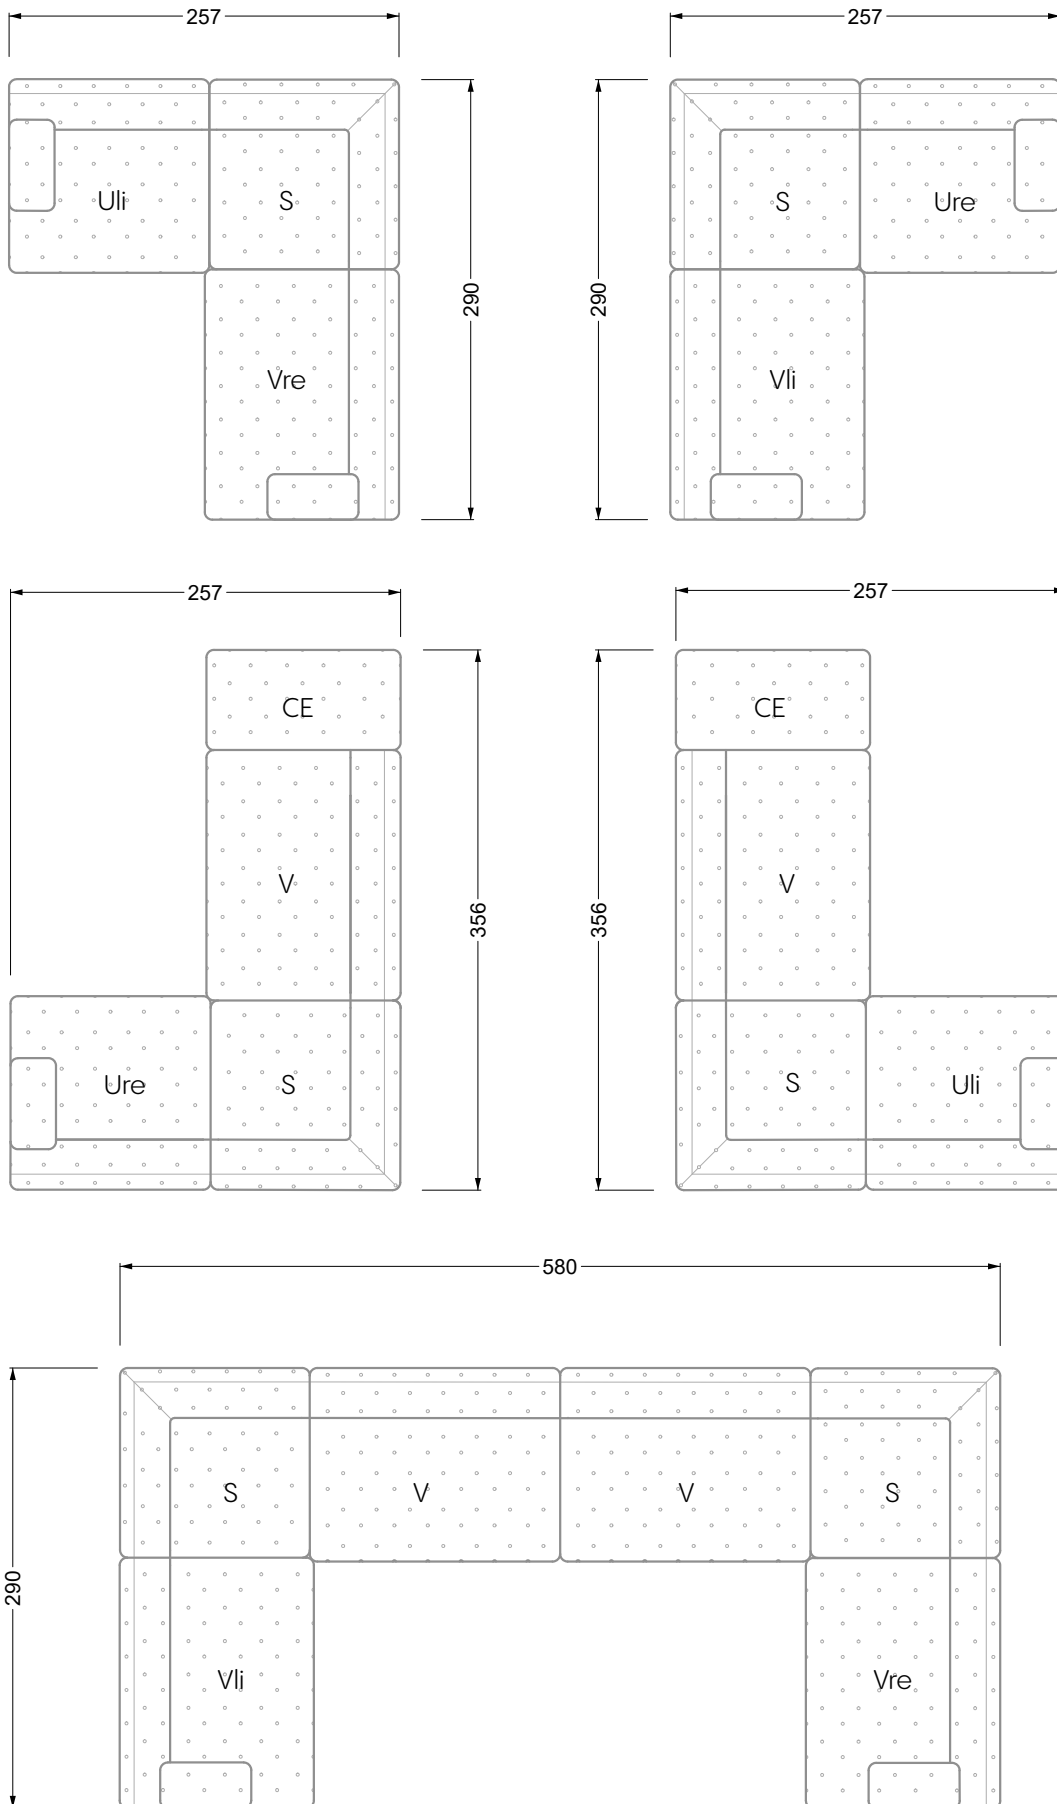

Edgy

107 • Ecksofas mit langer Récamière

Kissenempfehlung: **D 108 Q**

Kissenempfehlung: **D 108 Q**

Ocean 7

158 • Sofas und Eckgruppen Sitztiefe 95 cm

W104-160
Liegefläche 160 x 200 cm

W104-180
Liegefläche 180 x 200 cm

W104-200
Liegefläche 200 x 200 cm

Boxspring-System-Matratze

Kaltschaum-Matratze

W 129-160

Liegefläche
160 x 200 cm

W 129-180

Liegefläche
180 x 200 cm

W 129-200

Liegefläche
200 x 200 cm

A

RP 129-80

B

RP 129-100

C

RP 129-120

D

W 129-160

W 129-160

4-er

Breite: 176,0 cm

W 129-160

5-er

Breite: 202,5 cm

6-er