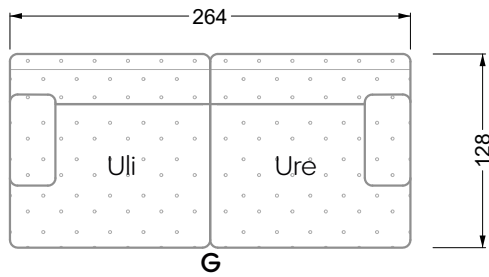

Die Anbauteile weisen an den Anstellseiten eine unecht bezogene Anstellseite ohne Rundung auf.

Die Abschluss- und Einzelteile weisen an den freien Seiten eine Rundung auf (6 cm).

D.h. Bei freier Kombination aus Einzelteilen müssen jeweils 6 cm an den Anstellseiten abgezogen werden.

Edgy

107 • Ecksofas mit langer Récamière

Kissenempfehlung: **D 108 Q**

Kissenempfehlung: **D 108 Q**

Ocean 7

158 • Sofas und Eckgruppen Sitztiefe 95 cm

W104-160
Liegefläche 160 x 200 cm

W104-180
Liegefläche 180 x 200 cm

W104-200
Liegefläche 200 x 200 cm

Boxspring-System-Matratze

Kaltschaum-Matratze

W 129-160

Liegefläche
160 x 200 cm

W 129-180

Liegefläche
180 x 200 cm

W 129-200