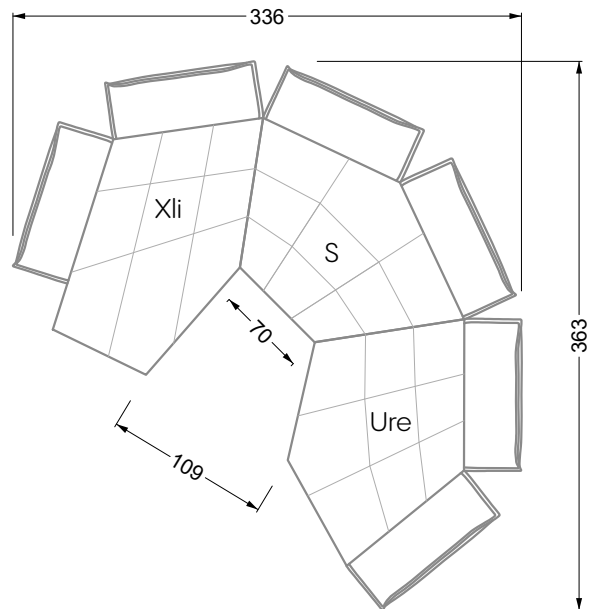

Edgy

107 • Ecksofas mit langer Récamière

Kissenempfehlung: **D 108 Q**

Kissenempfehlung: **D 108 Q**

Ocean 7

158 • Sofas und Eckgruppen Sitztiefe 95 cm

W104-160
Liegefläche 160 x 200 cm

W104-180
Liegefläche 180 x 200 cm

W104-200
Liegefläche 200 x 200 cm

Boxspring-System-Matratze

Kaltschaum-Matratze

W 129-160

Liegefläche
160 x 200 cm

W 129-180

Liegefläche
180 x 200 cm

W 129-200

Liegefläche
200 x 200 cm

A

RP 129-80

B

RP 129-100

C

RP 129-120

D

5-er

Breite: 202,5 cm

6-er

Breite: 243,0 cm

SET 2.3

W 129-160

7-er

Breite: 283,5 cm