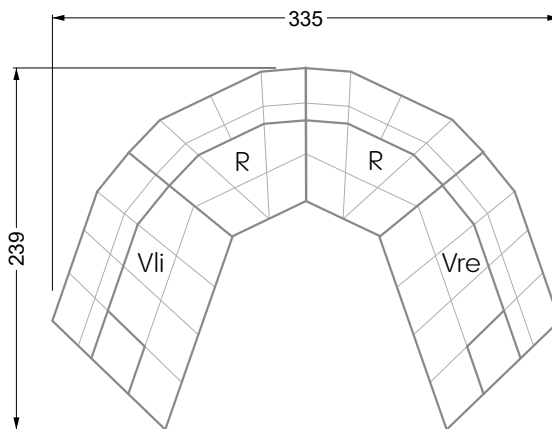

Edgy

107 • Ecksofas mit langer Récamière

Kissenempfehlung: **D 108 Q**

Kissenempfehlung: **D 108 Q**

Ocean 7

158 • Sofas und Eckgruppen Sitztiefe 95 cm

W104-160
Liegefläche 160 x 200 cm

W104-180
Liegefläche 180 x 200 cm

W104-200
Liegefläche 200 x 200 cm

Boxspring-System-Matratze

Kaltschaum-Matratze

W 129-160

Liegefläche
160 x 200 cm

W 129-180

Liegefläche
180 x 200 cm

W 129-200

Liegefläche
200 x 200 cm

A

RP 129-80

B

RP 129-100

C

RP 129-120

D

5-er

Breite: 202,5 cm

6-er

Breite: 243,0 cm

SET 2.3

W 129-160

7-er

Breite: 283,5 cm