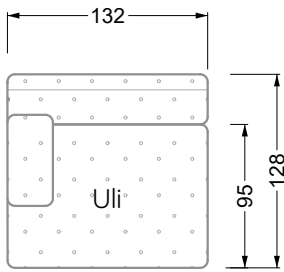

Die Anbauteile weisen an den Anstellseiten eine unecht bezogene Anstellseite ohne Rundung auf.

Die Abschluss- und Einzelteile weisen an den freien Seiten eine Rundung auf (6 cm).

D.h. Bei freier Kombination aus Einzelteilen müssen jeweils 6 cm an den Anstellseiten abgezogen werden.

Edgy

107 • Ecksofas mit langer Récamière

Kissenempfehlung: **D 108 Q**

Kissenempfehlung: **D 108 Q**

Ocean 7

158 • Sofas und Eckgruppen Sitztiefe 95 cm

W104-160
Liegefläche 160 x 200 cm

W104-180
Liegefläche 180 x 200 cm

W104-200
Liegefläche 200 x 200 cm

Boxspring-System-Matratze

Kaltschaum-Matratze

W 129-160

Liegefläche
160 x 200 cm

W 129-180

Liegefläche
180 x 200 cm

W 129-200

W 129-160

W 129-160

4-er

Breite: 176,0 cm

W 129-160

5-er

Breite: 202,5 cm

6-er