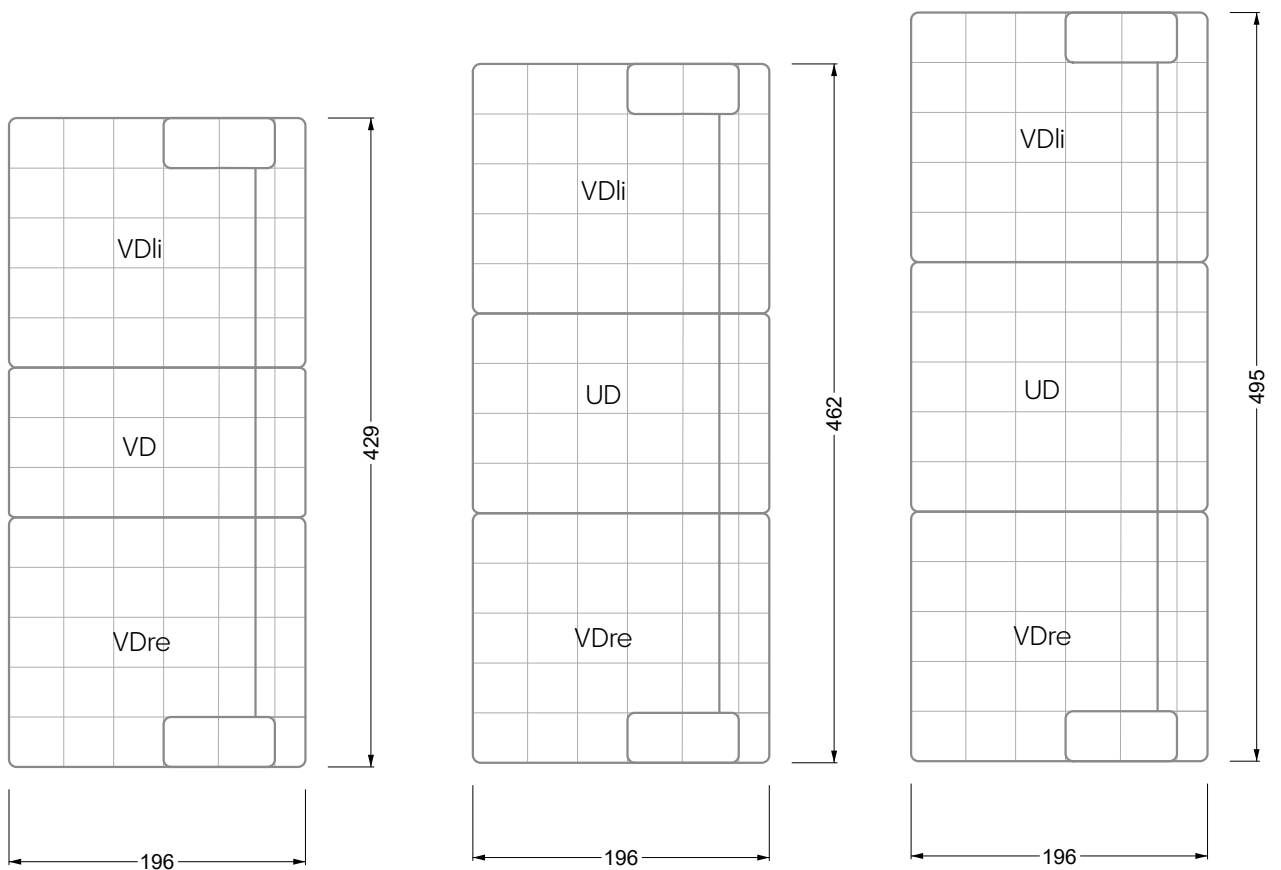

Edgy

107 • Ecksofas mit langer Récamière

Kissenempfehlung: **D 108 Q**

Kissenempfehlung: **D 108 Q**

Ocean 7

158 • Sofas und Eckgruppen Sitztiefe 95 cm

W104-160
Liegefläche 160 x 200 cm

W104-180
Liegefläche 180 x 200 cm

W104-200
Liegefläche 200 x 200 cm

Boxspring-System-Matratze

Kaltschaum-Matratze

W 129-160

Liegefläche
160 x 200 cm

W 129-180

Liegefläche
180 x 200 cm

W 129-200

Liegefläche
200 x 200 cm

A

RP 129-80

B

RP 129-100

C

RP 129-120

D

5-er

Breite: 202,5 cm

6-er

Breite: 243,0 cm

SET 2.3

W 129-160

7-er

Breite: 283,5 cm