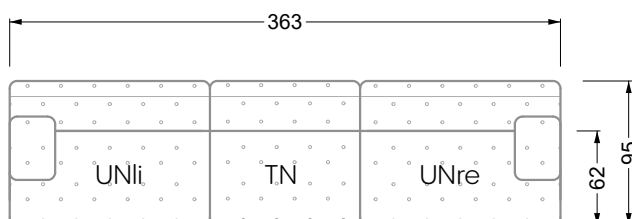

Die Anbauteile weisen an den Anstellseiten eine unecht bezogene Anstellseite ohne Rundung auf.

Die Abschluss- und Einzelteile weisen an den freien Seiten eine Rundung auf (6 cm).

D.h. Bei freier Kombination aus Einzelteilen müssen jeweils 6 cm an den Anstellseiten abgezogen werden.

Edgy

107 • Ecksofas mit langer Récamière

Kissenempfehlung: **D 108 Q**

Kissenempfehlung: **D 108 Q**

Ocean 7

158 • Sofas und Eckgruppen Sitztiefe 95 cm

W104-160
Liegefläche 160 x 200 cm

W104-180
Liegefläche 180 x 200 cm

W104-200
Liegefläche 200 x 200 cm

Boxspring-System-Matratze

Kaltschaum-Matratze

W 129-160

Liegefläche
160 x 200 cm

W 129-180

Liegefläche
180 x 200 cm

W 129-200