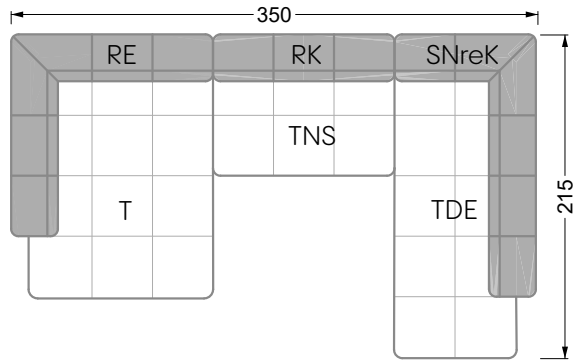

Die Anbauteile weisen an den Anstellseiten eine unecht bezogene Anstellseite ohne Rundung auf.

Die Abschluss- und Einzelteile weisen an den freien Seiten eine Rundung auf (6 cm).

D.h. Bei freier Kombination aus Einzelteilen müssen jeweils 6 cm an den Anstellseiten abgezogen werden.

Edgy

107 • Ecksofas mit langer Récamière

Kissenempfehlung: **D 108 Q**

Kissenempfehlung: **D 108 Q**

Ocean 7

158 • Sofas und Eckgruppen Sitztiefe 95 cm

W104-160
Liegefläche 160 x 200 cm

W104-180
Liegefläche 180 x 200 cm

W104-200
Liegefläche 200 x 200 cm

Boxspring-System-Matratze

Kaltschaum-Matratze

W 129-160

Liegefläche
160 x 200 cm

W 129-180

Liegefläche
180 x 200 cm

W 129-200

Liegefläche
200 x 200 cm

A

RP 129-80

B

RP 129-100

C

RP 129-120

D