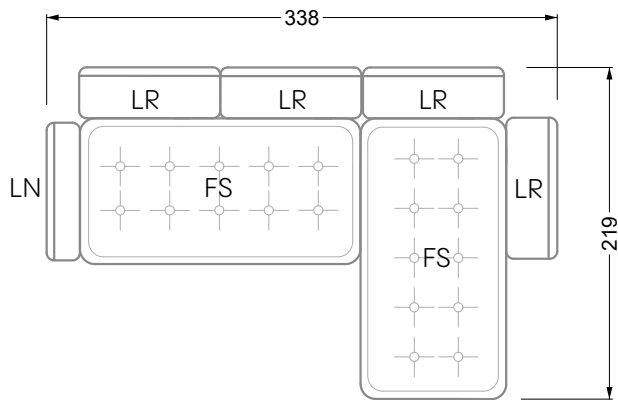

Die Anbauteile weisen an den Anstellseiten eine unecht bezogene Anstellseite ohne Rundung auf.

Die Abschluss- und Einzelteile weisen an den freien Seiten eine Rundung auf (6 cm).

D.h. Bei freier Kombination aus Einzelteilen müssen jeweils 6 cm an den Anstellseiten abgezogen werden.

Edgy

107 • Ecksofas mit langer Récamière

Kissenempfehlung: **D 108 Q**

Kissenempfehlung: **D 108 Q**

Ocean 7

158 • Sofas und Eckgruppen Sitztiefe 95 cm

W104-160
Liegefläche 160 x 200 cm

W104-180
Liegefläche 180 x 200 cm

W104-200
Liegefläche 200 x 200 cm

Boxspring-System-Matratze

Kaltschaum-Matratze

W 129-160

Liegefläche
160 x 200 cm

W 129-180

Liegefläche
180 x 200 cm

W 129-200

Liegefläche
200 x 200 cm

A

RP 129-80

B

RP 129-100

C

RP 129-120

D