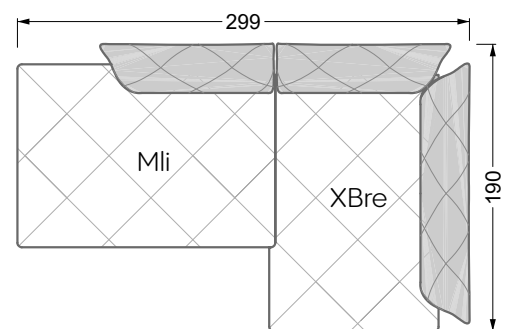

Couch- / Beistelltische	147
--------------------------------	-----

Sessel	148
---------------	-----

Esstische und - Stühle	149
-------------------------------	-----

Die Maße gelten für freistehende Einzelteile.

Die Anbauteile weisen an den Anstellseiten eine unecht bezogene Anstellseite ohne Rundung auf.

Die Abschluss- und Einzelteile weisen an den freien Seiten eine Rundung auf (6 cm).

D.h. Bei freier Kombination aus Einzelteilen müssen jeweils 6 cm an den Anstellseiten abgezogen werden.

Edgy

107 • Ecksofas mit langer Récamière

Kissenempfehlung: **D 108 Q**

Kissenempfehlung: **D 108 Q**

Ocean 7

158 • Sofas und Eckgruppen Sitztiefe 95 cm

W104-160
Liegefläche 160 x 200 cm

W104-180
Liegefläche 180 x 200 cm

W104-200
Liegefläche 200 x 200 cm

Boxspring-System-Matratze

Kaltschaum-Matratze

W 129-160

Liegefläche
160 x 200 cm

W 129-180

Liegefläche
180 x 200 cm

W 129-200