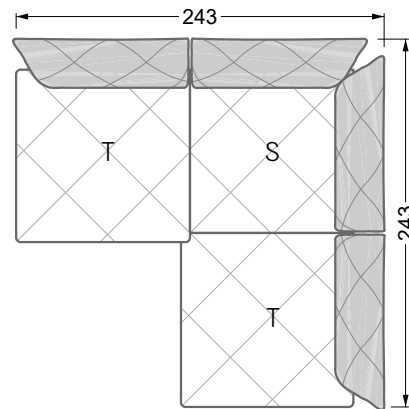

Couch- / Beistelltische	147
--------------------------------	-----

Sessel	148
---------------	-----

Esstische und - Stühle	149
-------------------------------	-----

Die Maße gelten für freistehende Einzelteile.

Die Anbauteile weisen an den Anstellseiten eine unecht bezogene Anstellseite ohne Rundung auf.

Die Abschluss- und Einzelteile weisen an den freien Seiten eine Rundung auf (6 cm).

D.h. Bei freier Kombination aus Einzelteilen müssen jeweils 6 cm an den Anstellseiten abgezogen werden.

W104-200
Liegefläche 200 x 200 cm

Boxspring-System-Matratze

Kaltschaum-Matratze

W 129-160

Liegefläche
160 x 200 cm

W 129-180

Liegefläche
180 x 200 cm

W 129-200

5-er

Breite: 202,5 cm

6-er

Breite: 243,0 cm

SET 2.3

W 129-160

7-er

Breite: 283,5 cm