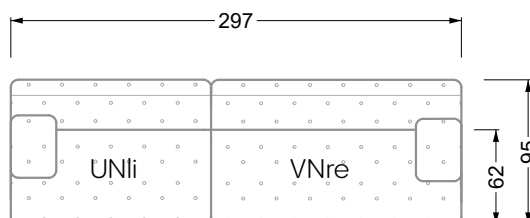

Die Anbauteile weisen an den Anstellseiten eine unecht bezogene Anstellseite ohne Rundung auf.

Die Abschluss- und Einzelteile weisen an den freien Seiten eine Rundung auf (6 cm).

D.h. Bei freier Kombination aus Einzelteilen müssen jeweils 6 cm an den Anstellseiten abgezogen werden.

Edgy

107 • Ecksofas mit langer Récamière

Kissenempfehlung: **D 108 Q**

Kissenempfehlung: **D 108 Q**

Ocean 7

158 • Sofas und Eckgruppen Sitztiefe 95 cm

W104-160
Liegefläche 160 x 200 cm

W104-180
Liegefläche 180 x 200 cm

W104-200
Liegefläche 200 x 200 cm

Boxspring-System-Matratze

Kaltschaum-Matratze

W 129-160

Liegefläche
160 x 200 cm

W 129-180

Liegefläche
180 x 200 cm

W 129-200