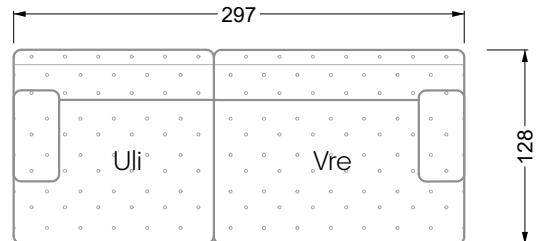

Die Anbauteile weisen an den Anstellseiten eine unecht bezogene Anstellseite ohne Rundung auf.

Die Abschluss- und Einzelteile weisen an den freien Seiten eine Rundung auf (6 cm).

D.h. Bei freier Kombination aus Einzelteilen müssen jeweils 6 cm an den Anstellseiten abgezogen werden.

Edgy

107 • Ecksofas mit langer Récamière

Kissenempfehlung: **D 108 Q**

Kissenempfehlung: **D 108 Q**

Ocean 7

158 • Sofas und Eckgruppen Sitztiefe 95 cm

W104-160
Liegefläche 160 x 200 cm

W104-180
Liegefläche 180 x 200 cm

W104-200
Liegefläche 200 x 200 cm

Boxspring-System-Matratze

Kaltschaum-Matratze

W 129-160

Liegefläche
160 x 200 cm

W 129-180

Liegefläche
180 x 200 cm

W 129-200

Liegefläche
200 x 200 cm

A

RP 129-80

B

RP 129-100

C

RP 129-120

D