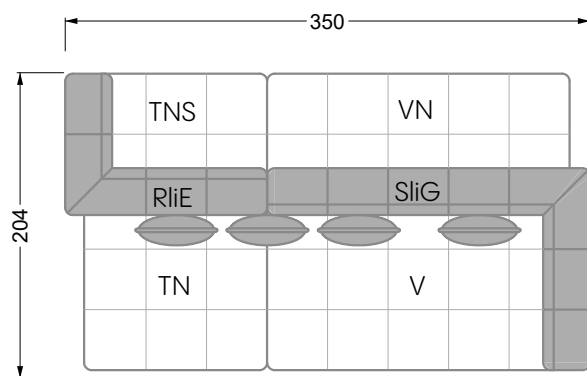

Die Anbauteile weisen an den Anstellseiten eine unecht bezogene Anstellseite ohne Rundung auf.

Die Abschluss- und Einzelteile weisen an den freien Seiten eine Rundung auf (6 cm).

D.h. Bei freier Kombination aus Einzelteilen müssen jeweils 6 cm an den Anstellseiten abgezogen werden.

Edgy

107 • Ecksofas mit langer Récamière

Kissenempfehlung: **D 108 Q**

Kissenempfehlung: **D 108 Q**

Ocean 7

158 • Sofas und Eckgruppen Sitztiefe 95 cm

W104-160
Liegefläche 160 x 200 cm

W104-180
Liegefläche 180 x 200 cm

W104-200
Liegefläche 200 x 200 cm

Boxspring-System-Matratze

Kaltschaum-Matratze

W 129-160

Liegefläche
160 x 200 cm

W 129-180

Liegefläche
180 x 200 cm

W 129-200

Liegefläche
200 x 200 cm

A

RP 129-80

B

RP 129-100

C

RP 129-120

D