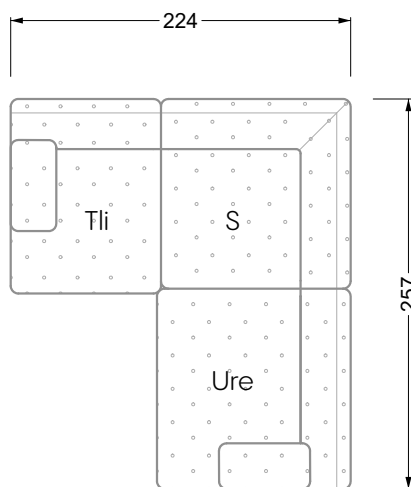

Die Anbauteile weisen an den Anstellseiten eine unecht bezogene Anstellseite ohne Rundung auf.

Die Abschluss- und Einzelteile weisen an den freien Seiten eine Rundung auf (6 cm).

D.h. Bei freier Kombination aus Einzelteilen müssen jeweils 6 cm an den Anstellseiten abgezogen werden.

Edgy

107 • Ecksofas mit langer Récamière

Kissenempfehlung: **D 108 Q**

Kissenempfehlung: **D 108 Q**

Ocean 7

158 • Sofas und Eckgruppen Sitztiefe 95 cm

W104-160
Liegefläche 160 x 200 cm

W104-180
Liegefläche 180 x 200 cm

W104-200
Liegefläche 200 x 200 cm

Boxspring-System-Matratze

Kaltschaum-Matratze

W 129-160

Liegefläche
160 x 200 cm

W 129-180

Liegefläche
180 x 200 cm

W 129-200

Liegefläche
200 x 200 cm

A

RP 129-80

B

RP 129-100

C

RP 129-120

D