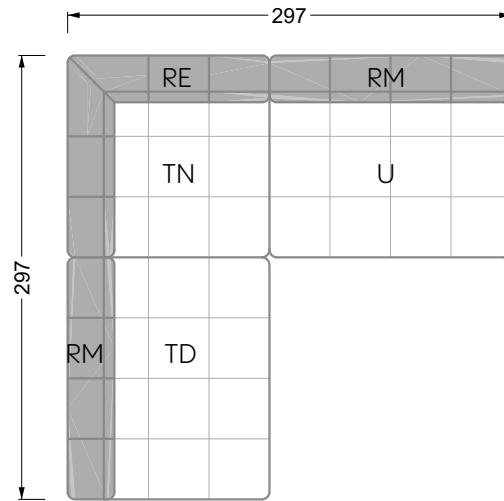

Couch- / Beistelltische	147
--------------------------------	-----

Sessel	148
---------------	-----

Esstische und - Stühle	149
-------------------------------	-----

Die Maße gelten für freistehende Einzelteile.

Die Anbauteile weisen an den Anstellseiten eine unecht bezogene Anstellseite ohne Rundung auf.

Die Abschluss- und Einzelteile weisen an den freien Seiten eine Rundung auf (6 cm).

D.h. Bei freier Kombination aus Einzelteilen müssen jeweils 6 cm an den Anstellseiten abgezogen werden.

Edgy

107 • Ecksofas mit langer Récamière

Kissenempfehlung: **D 108 Q**

Kissenempfehlung: **D 108 Q**

Ocean 7

158 • Sofas und Eckgruppen Sitztiefe 95 cm

W104-160
Liegefläche 160 x 200 cm

W104-180
Liegefläche 180 x 200 cm

W104-200
Liegefläche 200 x 200 cm

Boxspring-System-Matratze

Kaltschaum-Matratze

W 129-160

Liegefläche
160 x 200 cm

W 129-180

Liegefläche
180 x 200 cm

W 129-200