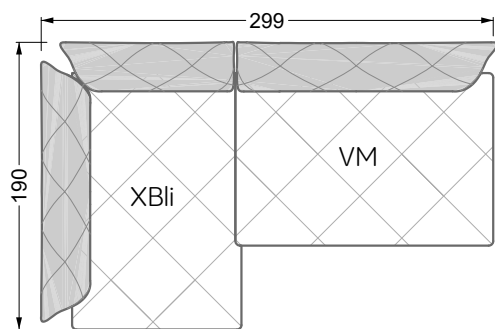

Couch- / Beistelltische	147
--------------------------------	-----

Sessel	148
---------------	-----

Esstische und - Stühle	149
-------------------------------	-----

Die Maße gelten für freistehende Einzelteile.

Die Anbauteile weisen an den Anstellseiten eine unecht bezogene Anstellseite ohne Rundung auf.

Die Abschluss- und Einzelteile weisen an den freien Seiten eine Rundung auf (6 cm).

D.h. Bei freier Kombination aus Einzelteilen müssen jeweils 6 cm an den Anstellseiten abgezogen werden.

Edgy

107 • Ecksofas mit langer Récamière

Kissenempfehlung: **D 108 Q**

Kissenempfehlung: **D 108 Q**

Ocean 7

158 • Sofas und Eckgruppen Sitztiefe 95 cm

W104-160
Liegefläche 160 x 200 cm

W104-180
Liegefläche 180 x 200 cm

W104-200
Liegefläche 200 x 200 cm

Boxspring-System-Matratze

Kaltschaum-Matratze

W 129-160

Liegefläche
160 x 200 cm

W 129-180

Liegefläche
180 x 200 cm

W 129-200