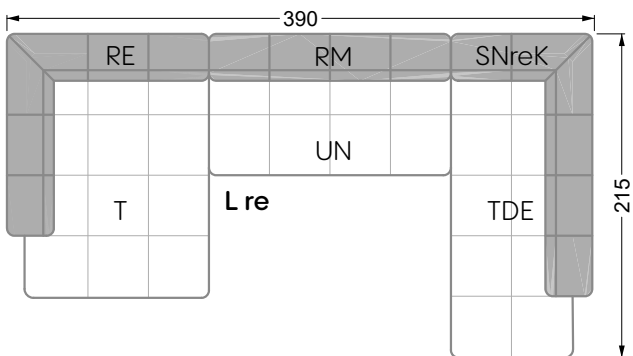

Die Anbauteile weisen an den Anstellseiten eine unecht bezogene Anstellseite ohne Rundung auf.

Die Abschluss- und Einzelteile weisen an den freien Seiten eine Rundung auf (6 cm).

D.h. Bei freier Kombination aus Einzelteilen müssen jeweils 6 cm an den Anstellseiten abgezogen werden.

Edgy

107 • Ecksofas mit langer Récamière

Kissenempfehlung: **D 108 Q**

Kissenempfehlung: **D 108 Q**

Ocean 7

158 • Sofas und Eckgruppen Sitztiefe 95 cm

W104-160
Liegefläche 160 x 200 cm

W104-180
Liegefläche 180 x 200 cm

W104-200
Liegefläche 200 x 200 cm

Boxspring-System-Matratze

Kaltschaum-Matratze

W 129-160

Liegefläche
160 x 200 cm

W 129-180

Liegefläche
180 x 200 cm

W 129-200

Liegefläche
200 x 200 cm

A

RP 129-80

B

RP 129-100

C

RP 129-120

D