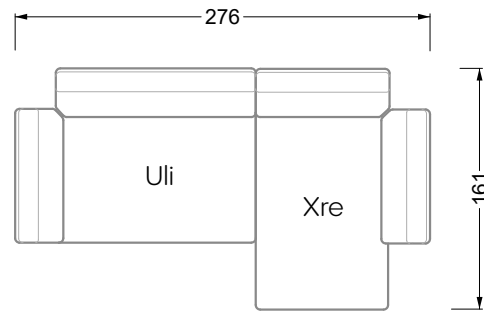

Die Anbauteile weisen an den Anstellseiten eine unecht bezogene Anstellseite ohne Rundung auf.

Die Abschluss- und Einzelteile weisen an den freien Seiten eine Rundung auf (6 cm).

D.h. Bei freier Kombination aus Einzelteilen müssen jeweils 6 cm an den Anstellseiten abgezogen werden.

Edgy

107 • Ecksofas mit langer Récamière

Kissenempfehlung: **D 108 Q**

Kissenempfehlung: **D 108 Q**

Ocean 7

158 • Sofas und Eckgruppen Sitztiefe 95 cm

W104-160
Liegefläche 160 x 200 cm

W104-180
Liegefläche 180 x 200 cm

W104-200
Liegefläche 200 x 200 cm

Boxspring-System-Matratze

Kaltschaum-Matratze

W 129-160

Liegefläche
160 x 200 cm

W 129-180

Liegefläche
180 x 200 cm

W 129-200

Liegefläche
200 x 200 cm

A

RP 129-80

B

RP 129-100

C

RP 129-120

D