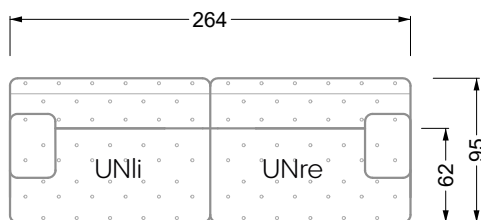

Die Anbauteile weisen an den Anstellseiten eine unecht bezogene Anstellseite ohne Rundung auf.

Die Abschluss- und Einzelteile weisen an den freien Seiten eine Rundung auf (6 cm).

D.h. Bei freier Kombination aus Einzelteilen müssen jeweils 6 cm an den Anstellseiten abgezogen werden.

Edgy

107 • Ecksofas mit langer Récamière

Kissenempfehlung: **D 108 Q**

Kissenempfehlung: **D 108 Q**

Ocean 7

158 • Sofas und Eckgruppen Sitztiefe 95 cm

W104-160
Liegefläche 160 x 200 cm

W104-180
Liegefläche 180 x 200 cm

W104-200
Liegefläche 200 x 200 cm

Boxspring-System-Matratze

Kaltschaum-Matratze

W 129-160

Liegefläche
160 x 200 cm

W 129-180

Liegefläche
180 x 200 cm

W 129-200

Liegefläche
200 x 200 cm

A

RP 129-80

B

RP 129-100

C

RP 129-120

D