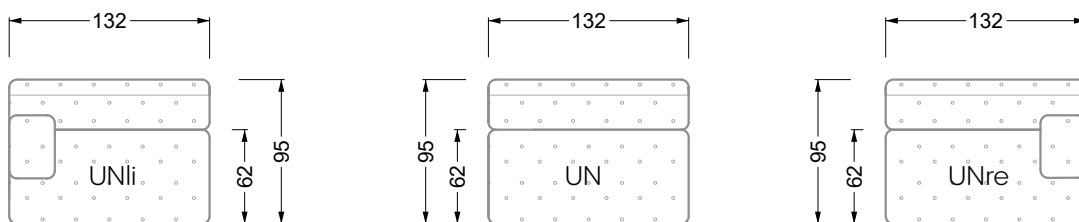

Die Anbauteile weisen an den Anstellseiten eine unecht bezogene Anstellseite ohne Rundung auf.

Die Abschluss- und Einzelteile weisen an den freien Seiten eine Rundung auf (6 cm).

D.h. Bei freier Kombination aus Einzelteilen müssen jeweils 6 cm an den Anstellseiten abgezogen werden.

Edgy

107 • Ecksofas mit langer Récamière

Kissenempfehlung: **D 108 Q**

Kissenempfehlung: **D 108 Q**

Ocean 7

158 • Sofas und Eckgruppen Sitztiefe 95 cm

W104-160
Liegefläche 160 x 200 cm

W104-180
Liegefläche 180 x 200 cm

W104-200
Liegefläche 200 x 200 cm

Boxspring-System-Matratze

Kaltschaum-Matratze

W 129-160

Liegefläche
160 x 200 cm

W 129-180

Liegefläche
180 x 200 cm

W 129-200

Liegefläche
200 x 200 cm

A

RP 129-80

B

RP 129-100

C

RP 129-120

D