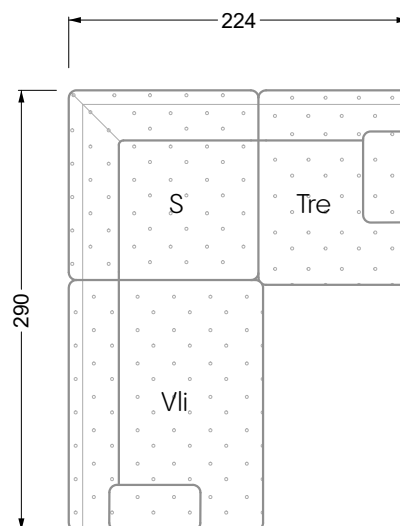

Couch- / Beistelltische	147
--------------------------------	-----

Sessel	148
---------------	-----

Esstische und - Stühle	149
-------------------------------	-----

Die Maße gelten für freistehende Einzelteile.

Edgy

107 • Ecksofas mit langer Récamière

Kissenempfehlung: **D 108 Q**

Kissenempfehlung: **D 108 Q**

Ocean 7

158 • Sofas und Eckgruppen Sitztiefe 95 cm

W104-160
Liegefläche 160 x 200 cm

W104-180
Liegefläche 180 x 200 cm

W104-200
Liegefläche 200 x 200 cm

Boxspring-System-Matratze

Kaltschaum-Matratze

W 129-160

Liegefläche
160 x 200 cm

W 129-180

Liegefläche
180 x 200 cm

W 129-200

Liegefläche
200 x 200 cm

A

RP 129-80

B

RP 129-100

C

RP 129-120

D