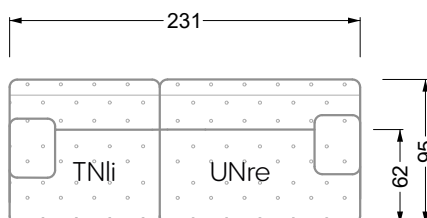

Die Anbauteile weisen an den Anstellseiten eine unecht bezogene Anstellseite ohne Rundung auf.

Die Abschluss- und Einzelteile weisen an den freien Seiten eine Rundung auf (6 cm).

D.h. Bei freier Kombination aus Einzelteilen müssen jeweils 6 cm an den Anstellseiten abgezogen werden.

Edgy

107 • Ecksofas mit langer Récamière

Kissenempfehlung: **D 108 Q**

Kissenempfehlung: **D 108 Q**

Ocean 7

158 • Sofas und Eckgruppen Sitztiefe 95 cm

W104-160
Liegefläche 160 x 200 cm

W104-180
Liegefläche 180 x 200 cm

W104-200
Liegefläche 200 x 200 cm

Boxspring-System-Matratze

Kaltschaum-Matratze

W 129-160

Liegefläche
160 x 200 cm

W 129-180

Liegefläche
180 x 200 cm

W 129-200

Liegefläche
200 x 200 cm

A

RP 129-80

B

RP 129-100

C

RP 129-120

D