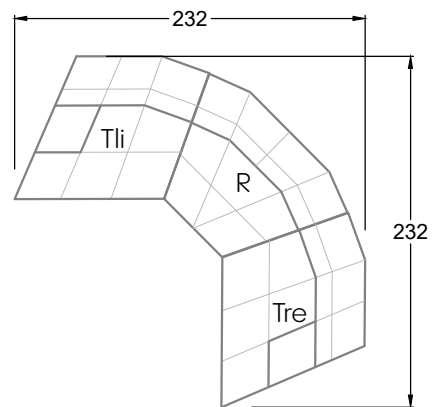

Die Anbauteile weisen an den Anstellseiten eine unecht bezogene Anstellseite ohne Rundung auf.

Die Abschluss- und Einzelteile weisen an den freien Seiten eine Rundung auf (6 cm).

D.h. Bei freier Kombination aus Einzelteilen müssen jeweils 6 cm an den Anstellseiten abgezogen werden.

Edgy

107 • Ecksofas mit langer Récamière

Kissenempfehlung: **D 108 Q**

Kissenempfehlung: **D 108 Q**

Ocean 7

158 • Sofas und Eckgruppen Sitztiefe 95 cm

W104-160
Liegefläche 160 x 200 cm

W104-180
Liegefläche 180 x 200 cm

W104-200
Liegefläche 200 x 200 cm

Boxspring-System-Matratze

Kaltschaum-Matratze

W 129-160

Liegefläche
160 x 200 cm

W 129-180

Liegefläche
180 x 200 cm

W 129-200

Liegefläche
200 x 200 cm

A

RP 129-80

B

RP 129-100

C

RP 129-120

D