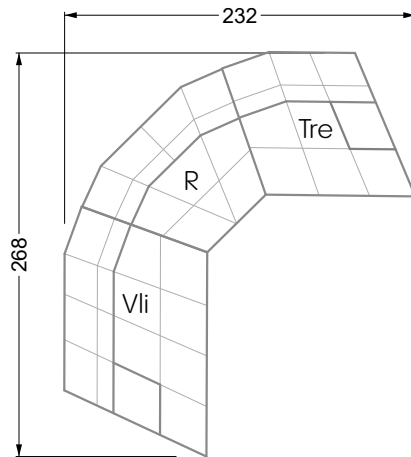

Edgy

107 • Ecksofas mit langer Récamière

Kissenempfehlung: **D 108 Q**

Kissenempfehlung: **D 108 Q**

Ocean 7

158 • Sofas und Eckgruppen Sitztiefe 95 cm

W104-160
Liegefläche 160 x 200 cm

W104-180
Liegefläche 180 x 200 cm

W104-200
Liegefläche 200 x 200 cm

Boxspring-System-Matratze

Kaltschaum-Matratze

W 129-160

Liegefläche
160 x 200 cm

W 129-180

Liegefläche
180 x 200 cm

W 129-200

Liegefläche
200 x 200 cm

A

RP 129-80

B

RP 129-100

C

RP 129-120

D

5-er

Breite: 202,5 cm

6-er

Breite: 243,0 cm

SET 2.3

W 129-160

7-er

Breite: 283,5 cm