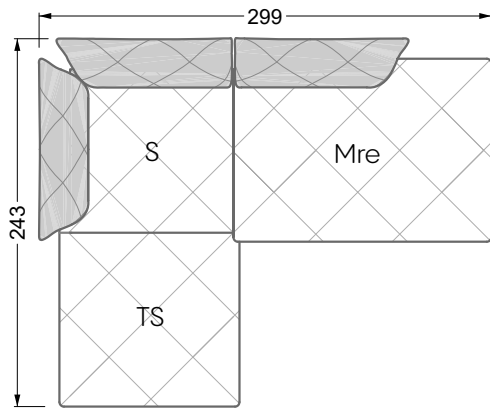

Couch- / Beistelltische	147
--------------------------------	-----

Sessel	148
---------------	-----

Esstische und - Stühle	149
-------------------------------	-----

Die Maße gelten für freistehende Einzelteile.

Die Anbauteile weisen an den Anstellseiten eine unecht bezogene Anstellseite ohne Rundung auf.

Die Abschluss- und Einzelteile weisen an den freien Seiten eine Rundung auf (6 cm).

D.h. Bei freier Kombination aus Einzelteilen müssen jeweils 6 cm an den Anstellseiten abgezogen werden.

Edgy

107 • Ecksofas mit langer Récamière

Kissenempfehlung: **D 108 Q**

Kissenempfehlung: **D 108 Q**

Ocean 7

158 • Sofas und Eckgruppen Sitztiefe 95 cm

W104-160
Liegefläche 160 x 200 cm

W104-180
Liegefläche 180 x 200 cm

W104-200
Liegefläche 200 x 200 cm

Boxspring-System-Matratze

Kaltschaum-Matratze

W 129-160

Liegefläche
160 x 200 cm

W 129-180

Liegefläche
180 x 200 cm

W 129-200