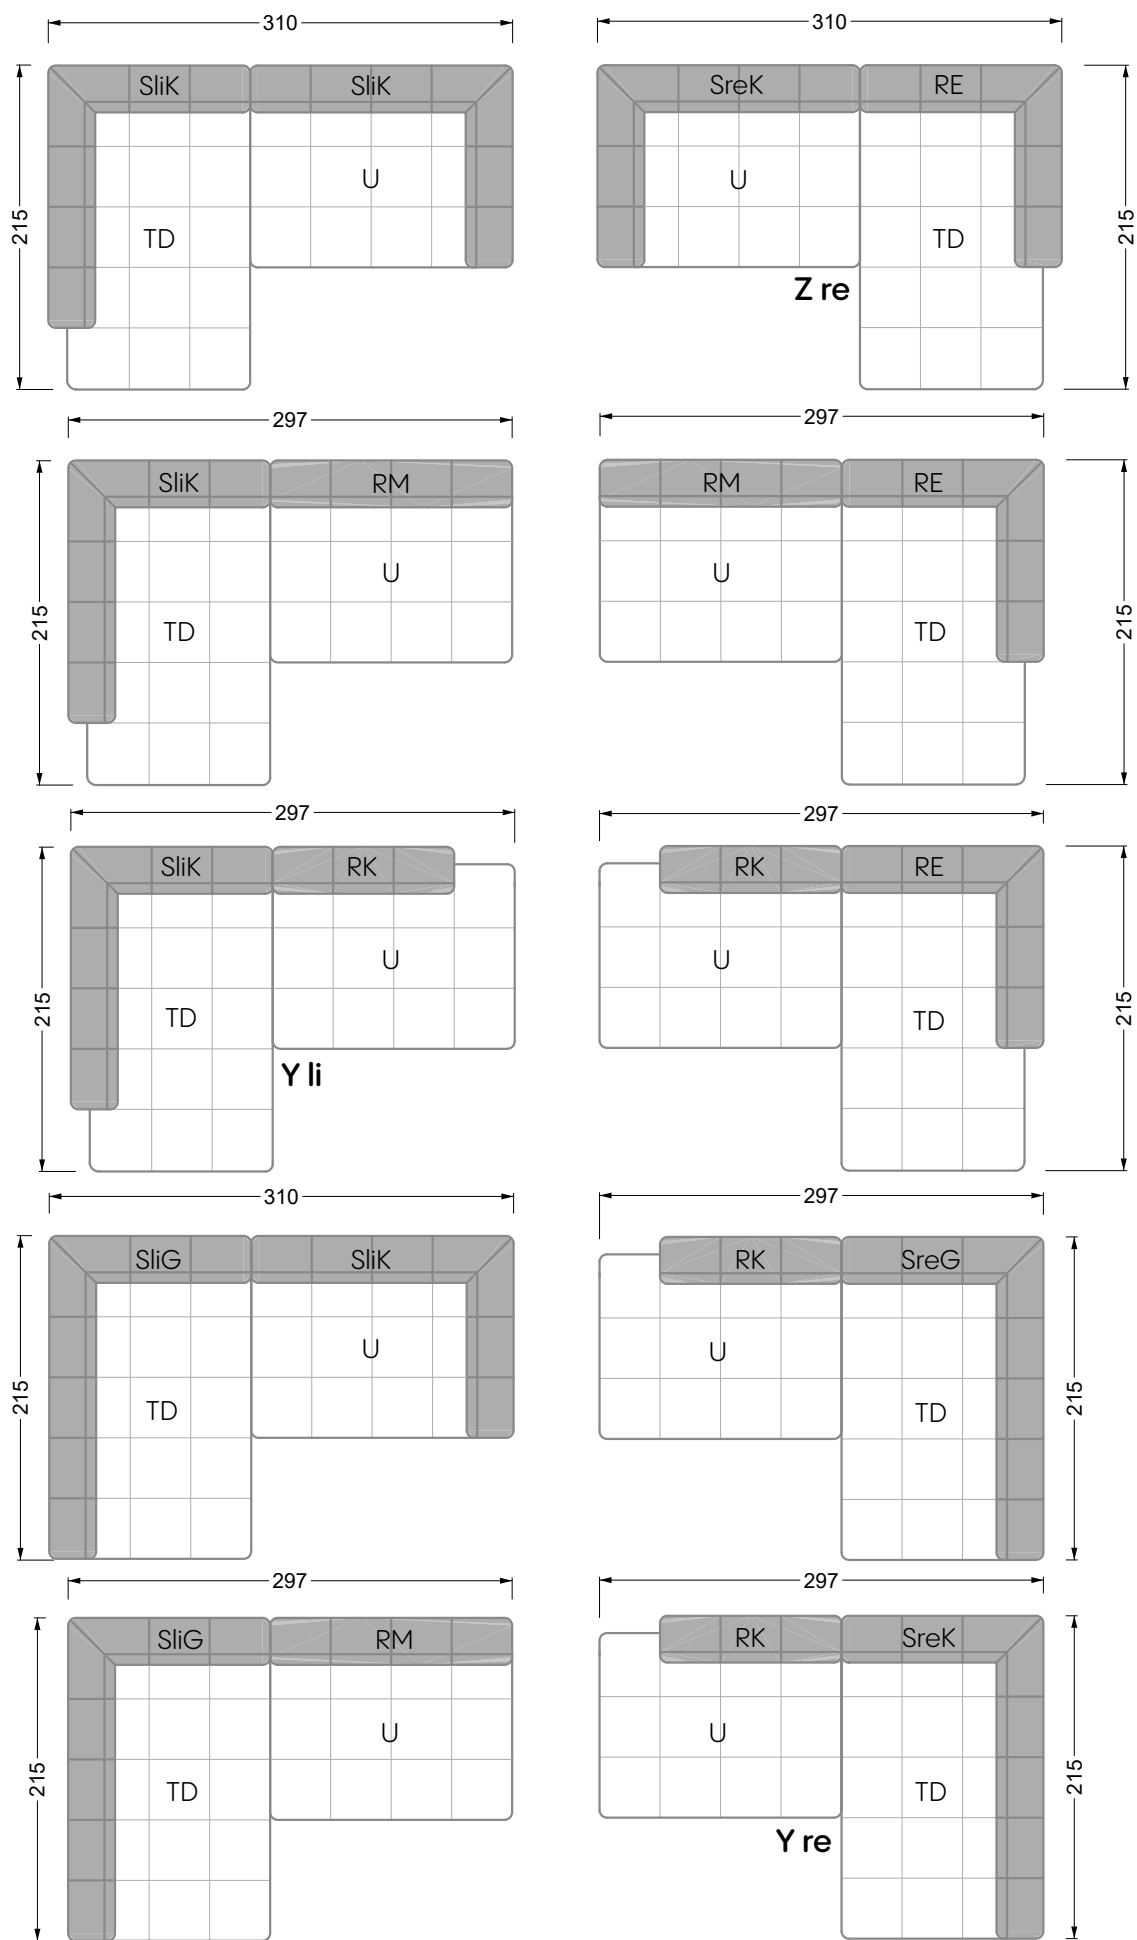

Couch- / Beistelltische	147
--------------------------------	-----

Sessel	148
---------------	-----

Esstische und - Stühle	149
-------------------------------	-----

Die Maße gelten für freistehende Einzelteile.

Die Anbauteile weisen an den Anstellseiten eine unecht bezogene Anstellseite ohne Rundung auf.

Die Abschluss- und Einzelteile weisen an den freien Seiten eine Rundung auf (6 cm).

D.h. Bei freier Kombination aus Einzelteilen müssen jeweils 6 cm an den Anstellseiten abgezogen werden.

W 129-160

W 129-160

4-er

Breite: 176,0 cm

W 129-160

5-er

Breite: 202,5 cm

6-er

W 129-160

5-er

Breite: 202,5 cm

W 129-160

6-er

Breite: 243,0 cm

SET 1.3

W 129-160