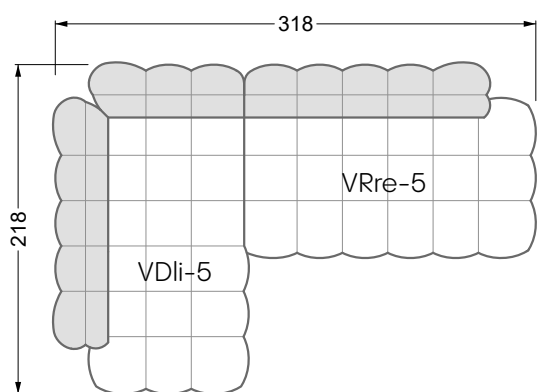

Couch- / Beistelltische	147
--------------------------------	-----

Sessel	148
---------------	-----

Esstische und - Stühle	149
-------------------------------	-----

Die Maße gelten für freistehende Einzelteile.

Die Anbauteile weisen an den Anstellseiten eine unecht bezogene Anstellseite ohne Rundung auf.

Die Abschluss- und Einzelteile weisen an den freien Seiten eine Rundung auf (6 cm).

D.h. Bei freier Kombination aus Einzelteilen müssen jeweils 6 cm an den Anstellseiten abgezogen werden.

Edgy

107 • Ecksofas mit langer Récamière

Kissenempfehlung: **D 108 Q**

Kissenempfehlung: **D 108 Q**

Ocean 7

158 • Sofas und Eckgruppen Sitztiefe 95 cm

W104-160
Liegefläche 160 x 200 cm

W104-180
Liegefläche 180 x 200 cm

5-er

Breite: 202,5 cm

6-er

Breite: 243,0 cm

SET 2.3

W 129-160

7-er

Breite: 283,5 cm