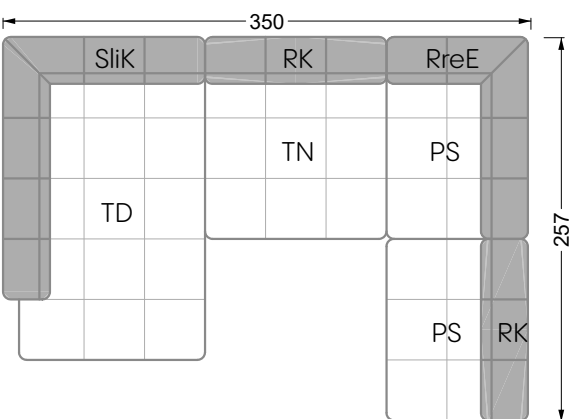

Die Anbauteile weisen an den Anstellseiten eine unecht bezogene Anstellseite ohne Rundung auf.

Die Abschluss- und Einzelteile weisen an den freien Seiten eine Rundung auf (6 cm).

D.h. Bei freier Kombination aus Einzelteilen müssen jeweils 6 cm an den Anstellseiten abgezogen werden.

Edgy

107 • Ecksofas mit langer Récamière

Kissenempfehlung: **D 108 Q**

Kissenempfehlung: **D 108 Q**

Ocean 7

158 • Sofas und Eckgruppen Sitztiefe 95 cm

W104-160
Liegefläche 160 x 200 cm

W104-180
Liegefläche 180 x 200 cm

W104-200
Liegefläche 200 x 200 cm

Boxspring-System-Matratze

Kaltschaum-Matratze

W 129-160

Liegefläche
160 x 200 cm

W 129-180

Liegefläche
180 x 200 cm

W 129-200

Liegefläche
200 x 200 cm

A

RP 129-80

B

RP 129-100

C

RP 129-120

D