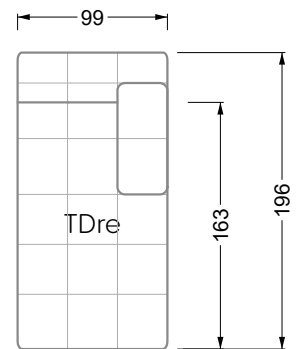

Edgy

107 • Ecksofas mit langer Récamière

Kissenempfehlung: **D 108 Q**

Kissenempfehlung: **D 108 Q**

Ocean 7

158 • Sofas und Eckgruppen Sitztiefe 95 cm

W104-160
Liegefläche 160 x 200 cm

W104-180
Liegefläche 180 x 200 cm

W104-200
Liegefläche 200 x 200 cm

Boxspring-System-Matratze

Kaltschaum-Matratze

W 129-160

Liegefläche
160 x 200 cm

W 129-180

Liegefläche
180 x 200 cm

W 129-200

Liegefläche
200 x 200 cm

A

RP 129-80

B

RP 129-100

C

RP 129-120

D

W 129-160

W 129-160

4-er

Breite: 176,0 cm

W 129-160

5-er

Breite: 202,5 cm

6-er