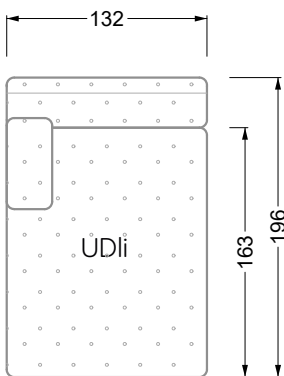

Edgy

107 • Ecksofas mit langer Récamière

Kissenempfehlung: **D 108 Q**

Kissenempfehlung: **D 108 Q**

Ocean 7

158 • Sofas und Eckgruppen Sitztiefe 95 cm

W104-160
Liegefläche 160 x 200 cm

W104-180
Liegefläche 180 x 200 cm

W104-200
Liegefläche 200 x 200 cm

Boxspring-System-Matratze

Kaltschaum-Matratze

W 129-160

Liegefläche
160 x 200 cm

W 129-180

Liegefläche
180 x 200 cm

W 129-200

Liegefläche
200 x 200 cm

A

RP 129-80

B

RP 129-100

C

RP 129-120

D

W 129-160

W 129-160

4-er

Breite: 176,0 cm

W 129-160

5-er

Breite: 202,5 cm

6-er