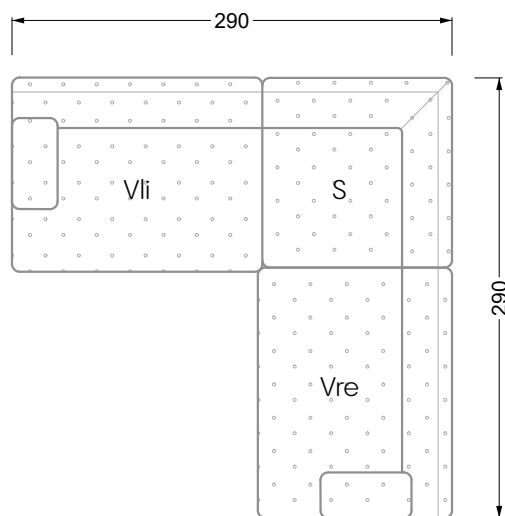

Couch- / Beistelltische	147
--------------------------------	-----

Sessel	148
---------------	-----

Esstische und - Stühle	149
-------------------------------	-----

Die Maße gelten für freistehende Einzelteile.

Edgy

107 • Ecksofas mit langer Récamière

Kissenempfehlung: **D 108 Q**

Kissenempfehlung: **D 108 Q**

Ocean 7

158 • Sofas und Eckgruppen Sitztiefe 95 cm

W104-160
Liegefläche 160 x 200 cm

W104-180
Liegefläche 180 x 200 cm

W104-200
Liegefläche 200 x 200 cm

Boxspring-System-Matratze

Kaltschaum-Matratze

W 129-160

Liegefläche
160 x 200 cm

W 129-180

Liegefläche
180 x 200 cm

W 129-200

Liegefläche
200 x 200 cm

A

RP 129-80

B

RP 129-100

C

RP 129-120

D