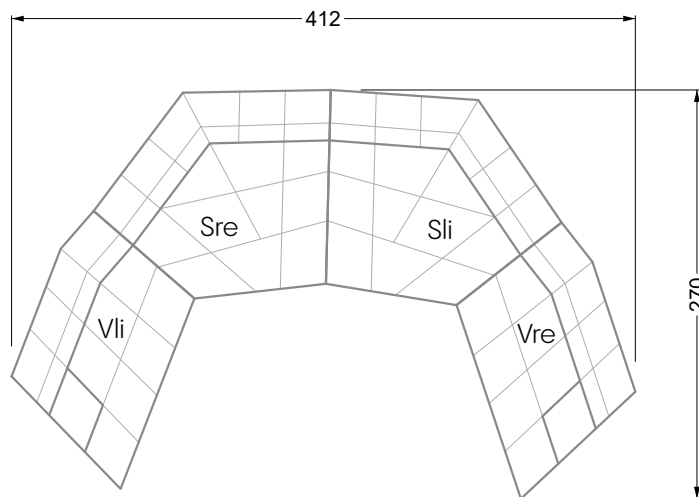

Edgy

107 • Ecksofas mit langer Récamière

Kissenempfehlung: **D 108 Q**

Kissenempfehlung: **D 108 Q**

Ocean 7

158 • Sofas und Eckgruppen Sitztiefe 95 cm

W104-160
Liegefläche 160 x 200 cm

W104-180
Liegefläche 180 x 200 cm

W104-200
Liegefläche 200 x 200 cm

Boxspring-System-Matratze

Kaltschaum-Matratze

W 129-160

Liegefläche
160 x 200 cm

W 129-180

Liegefläche
180 x 200 cm

W 129-200

Liegefläche
200 x 200 cm

A

RP 129-80

B

RP 129-100

C

RP 129-120

D

5-er

Breite: 202,5 cm

6-er

Breite: 243,0 cm

SET 2.3

W 129-160

7-er

Breite: 283,5 cm