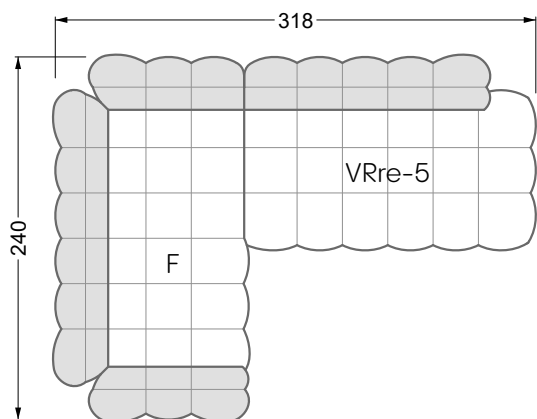

Couch- / Beistelltische	147
--------------------------------	-----

Sessel	148
---------------	-----

Esstische und - Stühle	149
-------------------------------	-----

Die Maße gelten für freistehende Einzelteile.

Die Anbauteile weisen an den Anstellseiten eine unecht bezogene Anstellseite ohne Rundung auf.

Die Abschluss- und Einzelteile weisen an den freien Seiten eine Rundung auf (6 cm).

D.h. Bei freier Kombination aus Einzelteilen müssen jeweils 6 cm an den Anstellseiten abgezogen werden.

Edgy

107 • Ecksofas mit langer Récamière

Kissenempfehlung: **D 108 Q**

Kissenempfehlung: **D 108 Q**

Ocean 7

158 • Sofas und Eckgruppen Sitztiefe 95 cm

W104-160
Liegefläche 160 x 200 cm

W104-180
Liegefläche 180 x 200 cm

5-er

Breite: 202,5 cm

6-er

Breite: 243,0 cm

SET 2.3

W 129-160

7-er

Breite: 283,5 cm