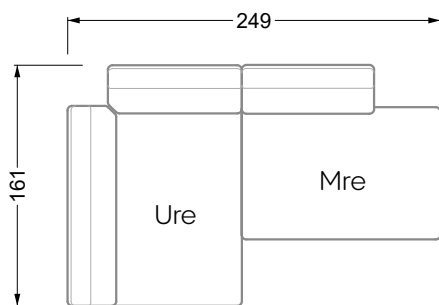

Die Anbauteile weisen an den Anstellseiten eine unecht bezogene Anstellseite ohne Rundung auf.

Die Abschluss- und Einzelteile weisen an den freien Seiten eine Rundung auf (6 cm).

D.h. Bei freier Kombination aus Einzelteilen müssen jeweils 6 cm an den Anstellseiten abgezogen werden.

Edgy

107 • Ecksofas mit langer Récamière

Kissenempfehlung: **D 108 Q**

Kissenempfehlung: **D 108 Q**

Ocean 7

158 • Sofas und Eckgruppen Sitztiefe 95 cm

W104-160
Liegefläche 160 x 200 cm

W104-180
Liegefläche 180 x 200 cm

W104-200
Liegefläche 200 x 200 cm

Boxspring-System-Matratze

Kaltschaum-Matratze

W 129-160

Liegefläche
160 x 200 cm

W 129-180

Liegefläche
180 x 200 cm

W 129-200

Liegefläche
200 x 200 cm

A

RP 129-80

B

RP 129-100

C

RP 129-120

D