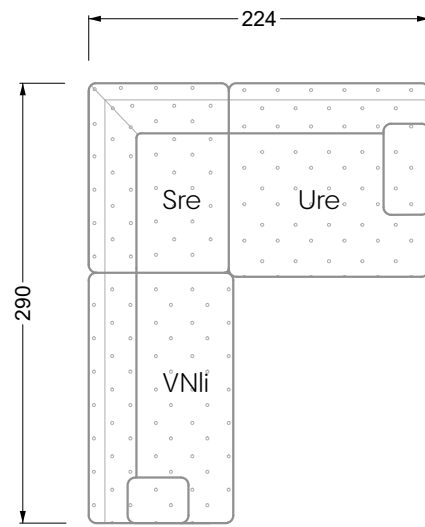

Die Anbauteile weisen an den Anstellseiten eine unecht bezogene Anstellseite ohne Rundung auf.

Die Abschluss- und Einzelteile weisen an den freien Seiten eine Rundung auf (6 cm).

D.h. Bei freier Kombination aus Einzelteilen müssen jeweils 6 cm an den Anstellseiten abgezogen werden.

Edgy

107 • Ecksofas mit langer Récamière

Kissenempfehlung: **D 108 Q**

Kissenempfehlung: **D 108 Q**

Ocean 7

158 • Sofas und Eckgruppen Sitztiefe 95 cm

W104-160
Liegefläche 160 x 200 cm

W104-180
Liegefläche 180 x 200 cm

W104-200
Liegefläche 200 x 200 cm

Boxspring-System-Matratze

Kaltschaum-Matratze

W 129-160

Liegefläche
160 x 200 cm

W 129-180

Liegefläche
180 x 200 cm

W 129-200

Liegefläche
200 x 200 cm

A

RP 129-80

B

RP 129-100

C

RP 129-120

D