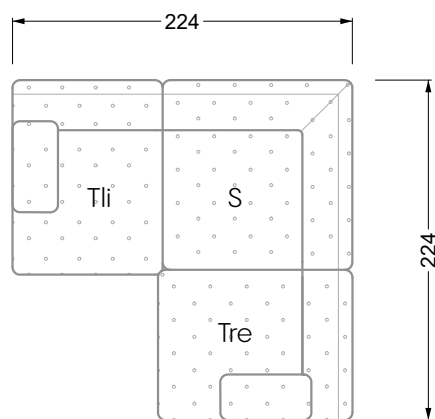

Couch- / Beistelltische	147
--------------------------------	-----

Sessel	148
---------------	-----

Esstische und - Stühle	149
-------------------------------	-----

Die Maße gelten für freistehende Einzelteile.

Edgy

107 • Ecksofas mit langer Récamière

Kissenempfehlung: **D 108 Q**

Kissenempfehlung: **D 108 Q**

Ocean 7

158 • Sofas und Eckgruppen Sitztiefe 95 cm

W104-160
Liegefläche 160 x 200 cm

W104-180
Liegefläche 180 x 200 cm

W104-200
Liegefläche 200 x 200 cm

Boxspring-System-Matratze

Kaltschaum-Matratze

W 129-160

Liegefläche
160 x 200 cm

W 129-180

Liegefläche
180 x 200 cm

W 129-200

Liegefläche
200 x 200 cm

A

RP 129-80

B

RP 129-100

C

RP 129-120

D