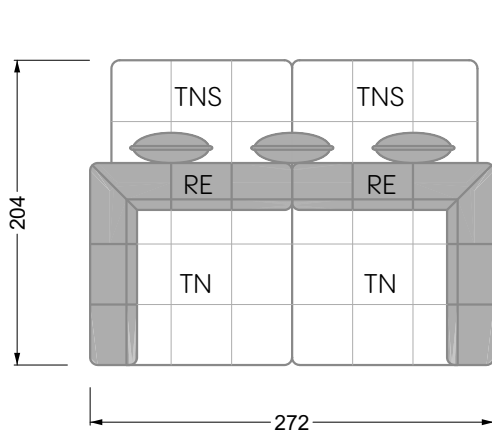

Die Anbauteile weisen an den Anstellseiten eine unecht bezogene Anstellseite ohne Rundung auf.

Die Abschluss- und Einzelteile weisen an den freien Seiten eine Rundung auf (6 cm).

D.h. Bei freier Kombination aus Einzelteilen müssen jeweils 6 cm an den Anstellseiten abgezogen werden.

Edgy

107 • Ecksofas mit langer Récamière

Kissenempfehlung: **D 108 Q**

Kissenempfehlung: **D 108 Q**

Ocean 7

158 • Sofas und Eckgruppen Sitztiefe 95 cm

W104-160
Liegefläche 160 x 200 cm

W104-180
Liegefläche 180 x 200 cm

W104-200
Liegefläche 200 x 200 cm

Boxspring-System-Matratze

Kaltschaum-Matratze

W 129-160

Liegefläche
160 x 200 cm

W 129-180

Liegefläche
180 x 200 cm

W 129-200

Liegefläche
200 x 200 cm

A

RP 129-80

B

RP 129-100

C

RP 129-120

D