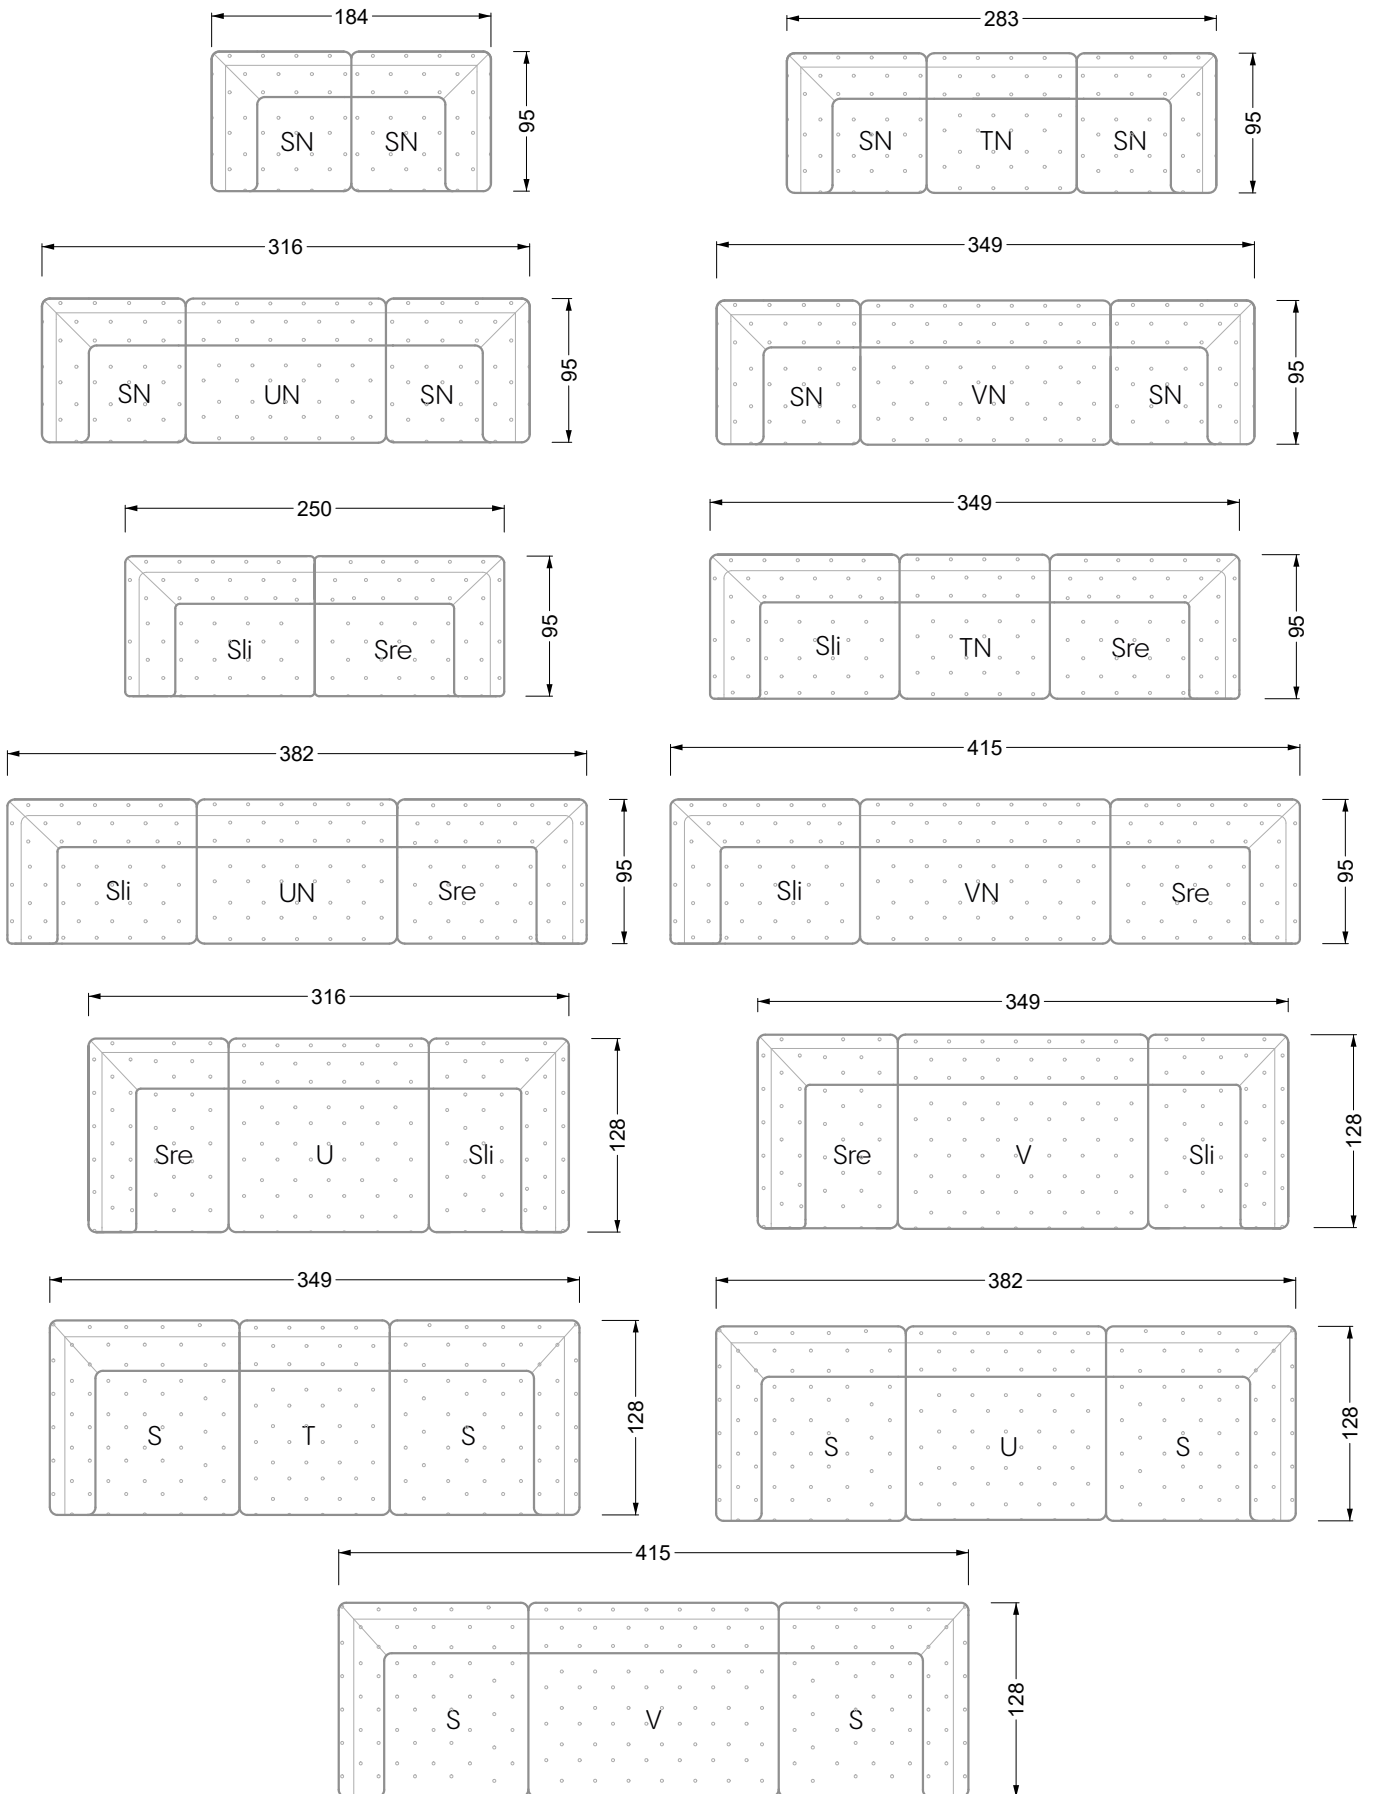

Edgy

107 • Ecksofas mit langer Récamière

Kissenempfehlung: **D 108 Q**

Kissenempfehlung: **D 108 Q**

Ocean 7

158 • Sofas und Eckgruppen Sitztiefe 95 cm

W104-160
Liegefläche 160 x 200 cm

W104-180
Liegefläche 180 x 200 cm

W104-200
Liegefläche 200 x 200 cm

Boxspring-System-Matratze

Kaltschaum-Matratze

W 129-160

Liegefläche
160 x 200 cm

W 129-180

Liegefläche
180 x 200 cm

W 129-200

Liegefläche
200 x 200 cm

A

RP 129-80

B

RP 129-100

C

RP 129-120

D

W 129-160

W 129-160

4-er

Breite: 176,0 cm

W 129-160

5-er

Breite: 202,5 cm

6-er