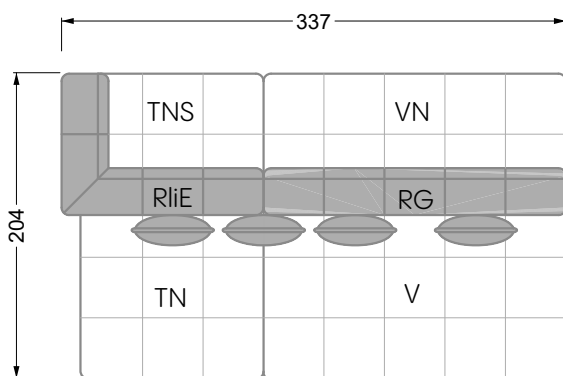

Die Anbauteile weisen an den Anstellseiten eine unecht bezogene Anstellseite ohne Rundung auf.

Die Abschluss- und Einzelteile weisen an den freien Seiten eine Rundung auf (6 cm).

D.h. Bei freier Kombination aus Einzelteilen müssen jeweils 6 cm an den Anstellseiten abgezogen werden.

Edgy

107 • Ecksofas mit langer Récamière

Kissenempfehlung: **D 108 Q**

Kissenempfehlung: **D 108 Q**

Ocean 7

158 • Sofas und Eckgruppen Sitztiefe 95 cm

W104-160
Liegefläche 160 x 200 cm

W104-180
Liegefläche 180 x 200 cm

W104-200
Liegefläche 200 x 200 cm

Boxspring-System-Matratze

Kaltschaum-Matratze

W 129-160

Liegefläche
160 x 200 cm

W 129-180

Liegefläche
180 x 200 cm

W 129-200

Liegefläche
200 x 200 cm

A

RP 129-80

B

RP 129-100

C

RP 129-120

D