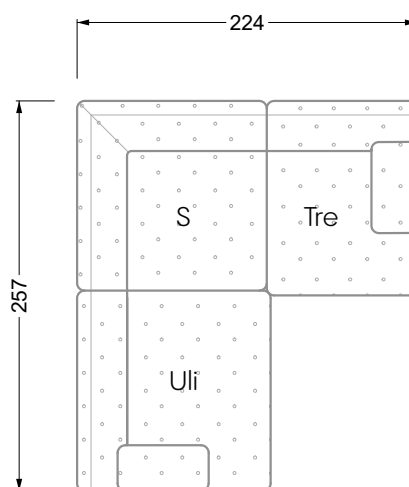

Die Anbauteile weisen an den Anstellseiten eine unecht bezogene Anstellseite ohne Rundung auf.

Die Abschluss- und Einzelteile weisen an den freien Seiten eine Rundung auf (6 cm).

D.h. Bei freier Kombination aus Einzelteilen müssen jeweils 6 cm an den Anstellseiten abgezogen werden.

Edgy

107 • Ecksofas mit langer Récamière

Kissenempfehlung: **D 108 Q**

Kissenempfehlung: **D 108 Q**

Ocean 7

158 • Sofas und Eckgruppen Sitztiefe 95 cm

W104-160
Liegefläche 160 x 200 cm

W104-180
Liegefläche 180 x 200 cm

W104-200
Liegefläche 200 x 200 cm

Boxspring-System-Matratze

Kaltschaum-Matratze

W 129-160

Liegefläche
160 x 200 cm

W 129-180

Liegefläche
180 x 200 cm

W 129-200

Liegefläche
200 x 200 cm

A

RP 129-80

B

RP 129-100

C

RP 129-120

D