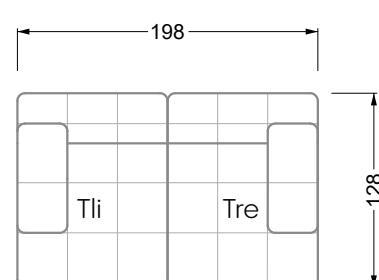

Die Anbauteile weisen an den Anstellseiten eine unecht bezogene Anstellseite ohne Rundung auf.

Die Abschluss- und Einzelteile weisen an den freien Seiten eine Rundung auf (6 cm).

D.h. Bei freier Kombination aus Einzelteilen müssen jeweils 6 cm an den Anstellseiten abgezogen werden.

Edgy

107 • Ecksofas mit langer Récamière

Kissenempfehlung: **D 108 Q**

Kissenempfehlung: **D 108 Q**

Ocean 7

158 • Sofas und Eckgruppen Sitztiefe 95 cm

W104-160
Liegefläche 160 x 200 cm

W104-180
Liegefläche 180 x 200 cm

W104-200
Liegefläche 200 x 200 cm

Boxspring-System-Matratze

Kaltschaum-Matratze

W 129-160

Liegefläche
160 x 200 cm

W 129-180

Liegefläche
180 x 200 cm

W 129-200

Liegefläche
200 x 200 cm

A

RP 129-80

B

RP 129-100

C

RP 129-120

D