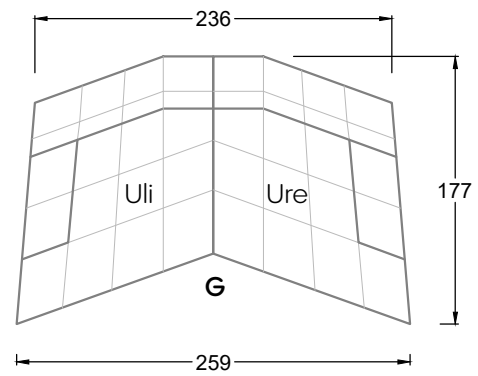

Edgy

107 • Ecksofas mit langer Récamière

Kissenempfehlung: **D 108 Q**

Kissenempfehlung: **D 108 Q**

Ocean 7

158 • Sofas und Eckgruppen Sitztiefe 95 cm

W104-160
Liegefläche 160 x 200 cm

W104-180
Liegefläche 180 x 200 cm

W104-200
Liegefläche 200 x 200 cm

Boxspring-System-Matratze

Kaltschaum-Matratze

W 129-160

Liegefläche
160 x 200 cm

W 129-180

Liegefläche
180 x 200 cm

W 129-200

Liegefläche
200 x 200 cm

A

RP 129-80

B

RP 129-100

C

RP 129-120

D

5-er

Breite: 202,5 cm

6-er

Breite: 243,0 cm

SET 2.3

W 129-160

7-er

Breite: 283,5 cm