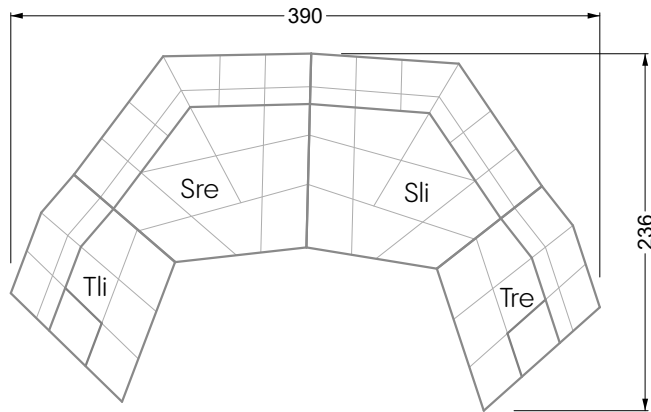

Edgy

107 • Ecksofas mit langer Récamière

Kissenempfehlung: **D 108 Q**

Kissenempfehlung: **D 108 Q**

Ocean 7

158 • Sofas und Eckgruppen Sitztiefe 95 cm

W104-160
Liegefläche 160 x 200 cm

W104-180
Liegefläche 180 x 200 cm

W104-200
Liegefläche 200 x 200 cm

Boxspring-System-Matratze

Kaltschaum-Matratze

W 129-160

Liegefläche
160 x 200 cm

W 129-180

Liegefläche
180 x 200 cm

W 129-200

Liegefläche
200 x 200 cm

A

RP 129-80

B

RP 129-100

C

RP 129-120

D

5-er

Breite: 202,5 cm

6-er

Breite: 243,0 cm

SET 2.3

W 129-160

7-er

Breite: 283,5 cm