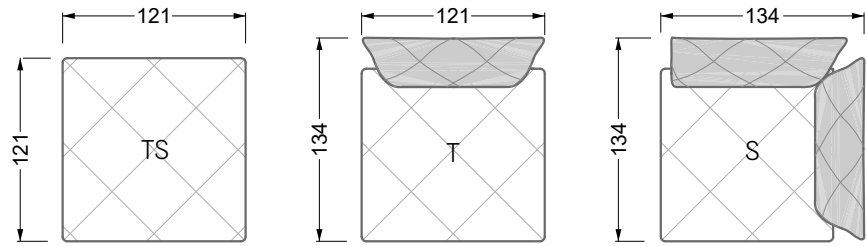

Couch- / Beistelltische	147
--------------------------------	-----

Sessel	148
---------------	-----

Esstische und - Stühle	149
-------------------------------	-----

Die Maße gelten für freistehende Einzelteile.

Die Anbauteile weisen an den Anstellseiten eine unecht bezogene Anstellseite ohne Rundung auf.

Die Abschluss- und Einzelteile weisen an den freien Seiten eine Rundung auf (6 cm).

D.h. Bei freier Kombination aus Einzelteilen müssen jeweils 6 cm an den Anstellseiten abgezogen werden.

W 129-160

5-er

Breite: 202,5 cm

W 129-160

6-er

Breite: 243,0 cm

SET 1.3

W 129-160

5-er

Breite: 202,5 cm

6-er

Breite: 243,0 cm

SET 2.3

W 129-160

7-er

Breite: 283,5 cm