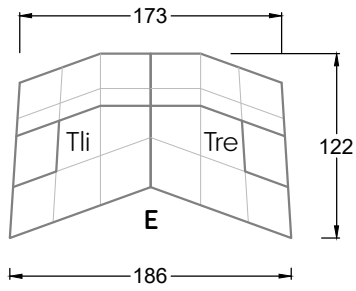

Edgy

107 • Ecksofas mit langer Récamière

Kissenempfehlung: **D 108 Q**

Kissenempfehlung: **D 108 Q**

Ocean 7

158 • Sofas und Eckgruppen Sitztiefe 95 cm

W104-160
Liegefläche 160 x 200 cm

W104-180
Liegefläche 180 x 200 cm

W104-200
Liegefläche 200 x 200 cm

Boxspring-System-Matratze

Kaltschaum-Matratze

W 129-160

Liegefläche
160 x 200 cm

W 129-180

Liegefläche
180 x 200 cm

W 129-200

Liegefläche
200 x 200 cm

A

RP 129-80

B

RP 129-100

C

RP 129-120

D

5-er

Breite: 202,5 cm

6-er

Breite: 243,0 cm

SET 2.3

W 129-160

7-er

Breite: 283,5 cm