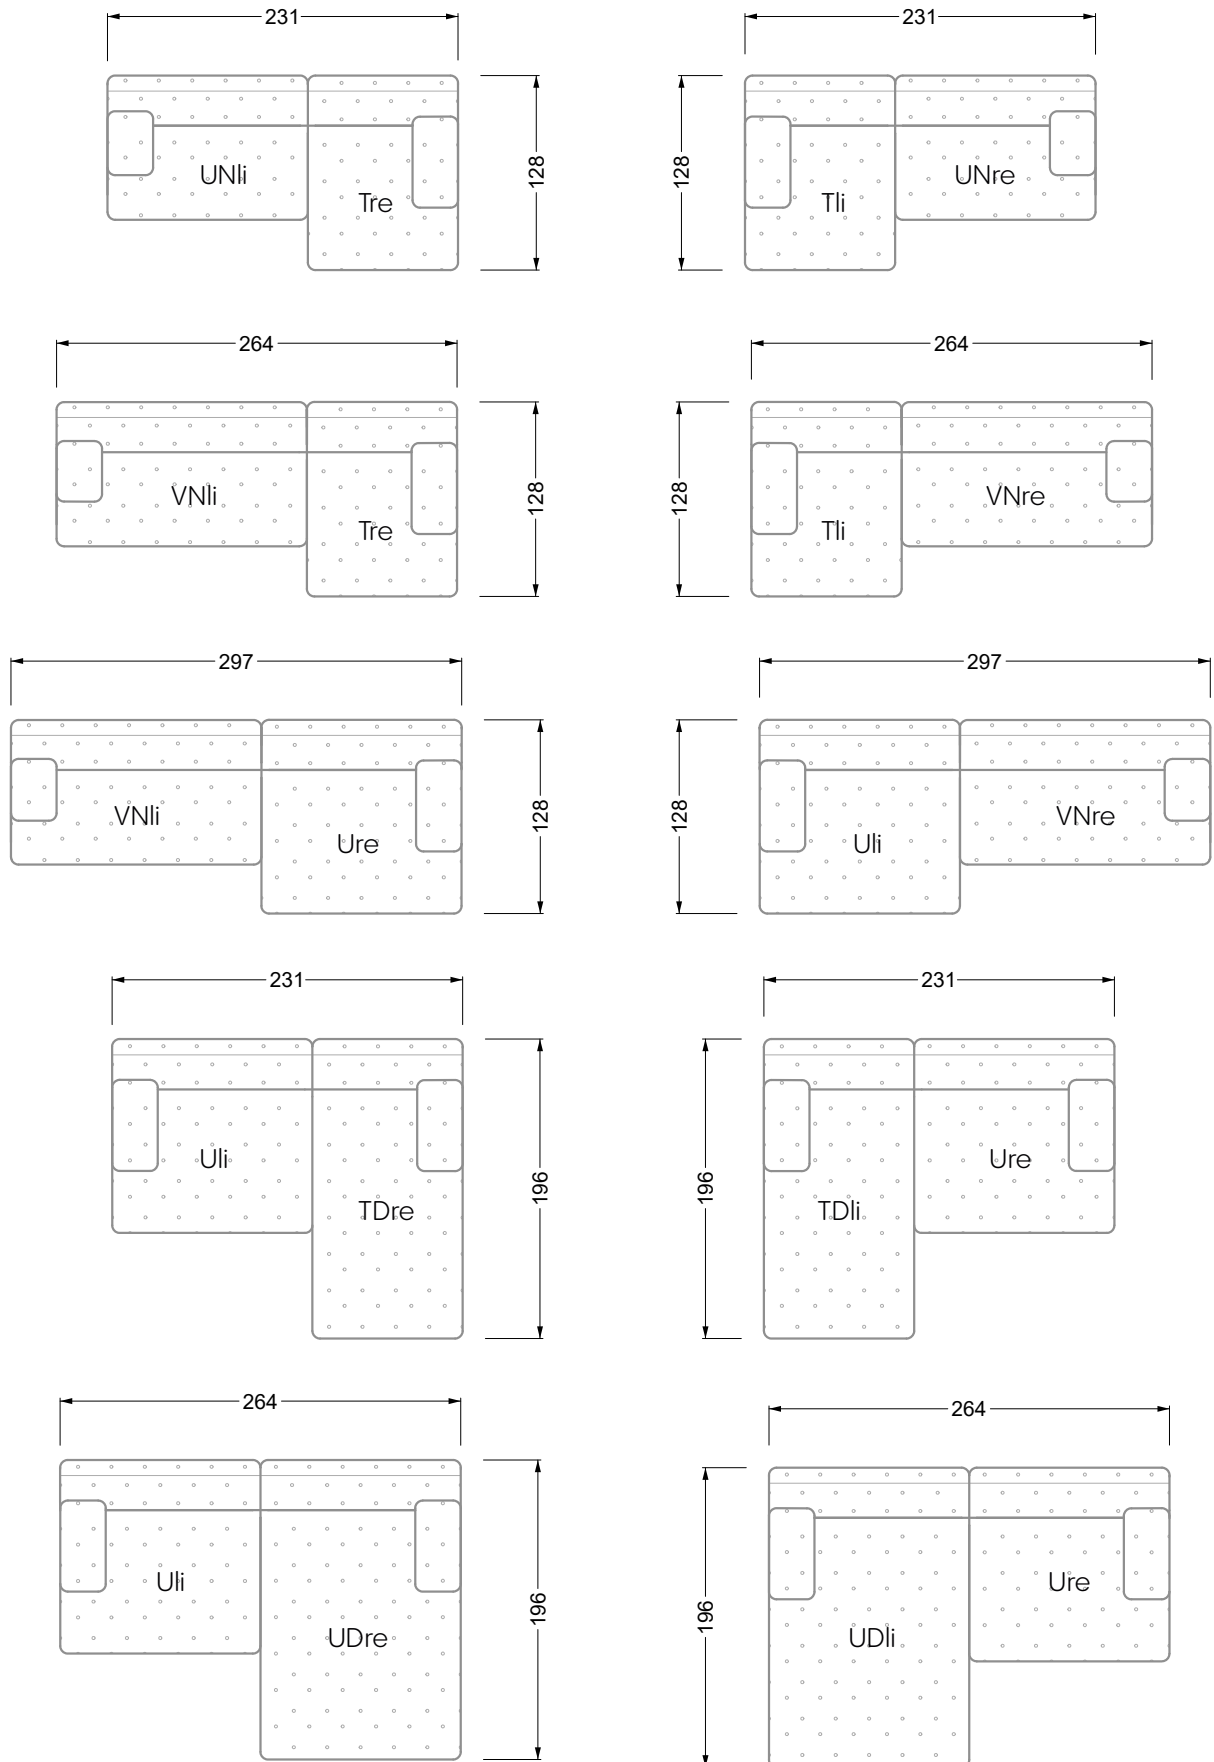

Edgy

107 • Ecksofas mit langer Récamière

Kissenempfehlung: **D 108 Q**

Kissenempfehlung: **D 108 Q**

Ocean 7

158 • Sofas und Eckgruppen Sitztiefe 95 cm

W104-160
Liegefläche 160 x 200 cm

W104-180
Liegefläche 180 x 200 cm

W104-200
Liegefläche 200 x 200 cm

Boxspring-System-Matratze

Kaltschaum-Matratze

W 129-160

Liegefläche
160 x 200 cm

W 129-180

Liegefläche
180 x 200 cm

W 129-200

Liegefläche
200 x 200 cm

A

RP 129-80

B

RP 129-100

C

RP 129-120

D

W 129-160

W 129-160

4-er

Breite: 176,0 cm

W 129-160

5-er

Breite: 202,5 cm

6-er