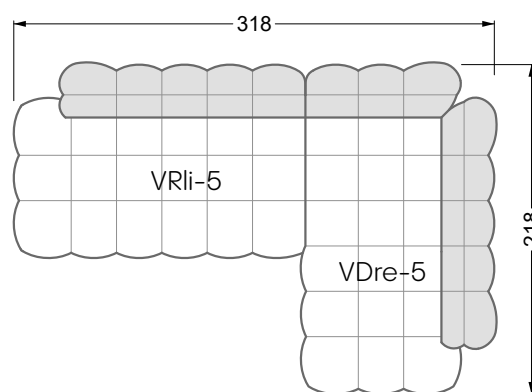

Couch- / Beistelltische	147
--------------------------------	-----

Sessel	148
---------------	-----

Esstische und - Stühle	149
-------------------------------	-----

Die Maße gelten für freistehende Einzelteile.

Die Anbauteile weisen an den Anstellseiten eine unecht bezogene Anstellseite ohne Rundung auf.

Die Abschluss- und Einzelteile weisen an den freien Seiten eine Rundung auf (6 cm).

D.h. Bei freier Kombination aus Einzelteilen müssen jeweils 6 cm an den Anstellseiten abgezogen werden.

Edgy

107 • Ecksofas mit langer Récamière

Kissenempfehlung: **D 108 Q**

Kissenempfehlung: **D 108 Q**

Ocean 7

158 • Sofas und Eckgruppen Sitztiefe 95 cm

W104-160
Liegefläche 160 x 200 cm

W104-180
Liegefläche 180 x 200 cm

W104-200
Liegefläche 200 x 200 cm

Boxspring-System-Matratze

Kaltschaum-Matratze

W 129-160

Liegefläche
160 x 200 cm

W 129-180

Liegefläche
180 x 200 cm

W 129-200