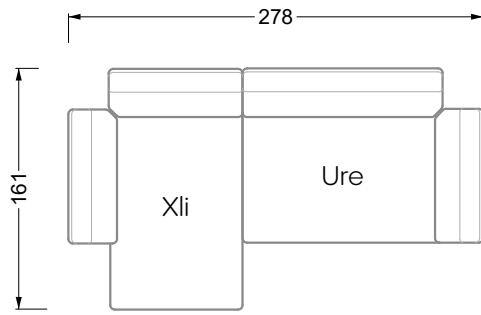

Die Anbauteile weisen an den Anstellseiten eine unecht bezogene Anstellseite ohne Rundung auf.

Die Abschluss- und Einzelteile weisen an den freien Seiten eine Rundung auf (6 cm).

D.h. Bei freier Kombination aus Einzelteilen müssen jeweils 6 cm an den Anstellseiten abgezogen werden.

Edgy

107 • Ecksofas mit langer Récamière

Kissenempfehlung: **D 108 Q**

Kissenempfehlung: **D 108 Q**

Ocean 7

158 • Sofas und Eckgruppen Sitztiefe 95 cm

W104-160
Liegefläche 160 x 200 cm

W104-180
Liegefläche 180 x 200 cm

W104-200
Liegefläche 200 x 200 cm

Boxspring-System-Matratze

Kaltschaum-Matratze

W 129-160

Liegefläche
160 x 200 cm

W 129-180

Liegefläche
180 x 200 cm

W 129-200

Liegefläche
200 x 200 cm

A

RP 129-80

B

RP 129-100

C

RP 129-120

D