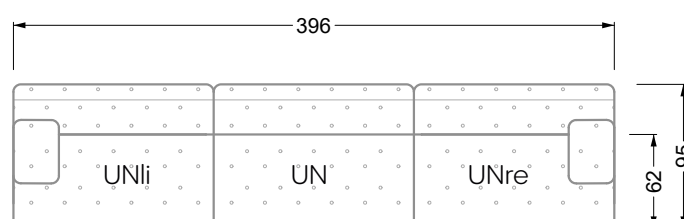

Die Anbauteile weisen an den Anstellseiten eine unecht bezogene Anstellseite ohne Rundung auf.

Die Abschluss- und Einzelteile weisen an den freien Seiten eine Rundung auf (6 cm).

D.h. Bei freier Kombination aus Einzelteilen müssen jeweils 6 cm an den Anstellseiten abgezogen werden.

Edgy

107 • Ecksofas mit langer Récamière

Kissenempfehlung: **D 108 Q**

Kissenempfehlung: **D 108 Q**

Ocean 7

158 • Sofas und Eckgruppen Sitztiefe 95 cm

W104-160
Liegefläche 160 x 200 cm

W104-180
Liegefläche 180 x 200 cm

W104-200
Liegefläche 200 x 200 cm

Boxspring-System-Matratze

Kaltschaum-Matratze

W 129-160

Liegefläche
160 x 200 cm

W 129-180

Liegefläche
180 x 200 cm

W 129-200