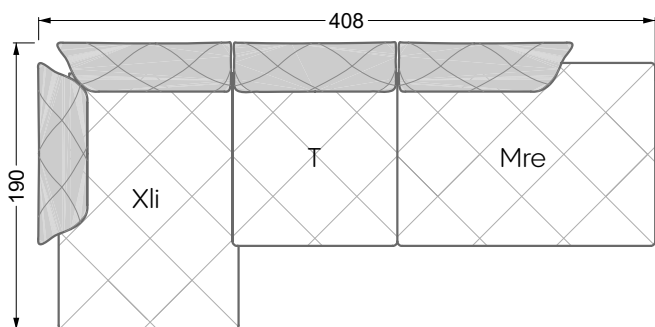

Couch- / Beistelltische	147
--------------------------------	-----

Sessel	148
---------------	-----

Esstische und - Stühle	149
-------------------------------	-----

Die Maße gelten für freistehende Einzelteile.

Die Anbauteile weisen an den Anstellseiten eine unecht bezogene Anstellseite ohne Rundung auf.

Die Abschluss- und Einzelteile weisen an den freien Seiten eine Rundung auf (6 cm).

D.h. Bei freier Kombination aus Einzelteilen müssen jeweils 6 cm an den Anstellseiten abgezogen werden.

Edgy

107 • Ecksofas mit langer Récamière

Kissenempfehlung: **D 108 Q**

Kissenempfehlung: **D 108 Q**

Ocean 7

158 • Sofas und Eckgruppen Sitztiefe 95 cm

W104-160
Liegefläche 160 x 200 cm

W104-180
Liegefläche 180 x 200 cm

W104-200
Liegefläche 200 x 200 cm

Boxspring-System-Matratze

Kaltschaum-Matratze

W 129-160

Liegefläche
160 x 200 cm

W 129-180

Liegefläche
180 x 200 cm

W 129-200