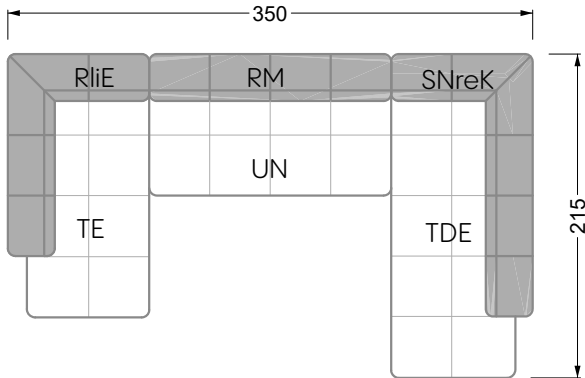

Die Anbauteile weisen an den Anstellseiten eine unecht bezogene Anstellseite ohne Rundung auf.

Die Abschluss- und Einzelteile weisen an den freien Seiten eine Rundung auf (6 cm).

D.h. Bei freier Kombination aus Einzelteilen müssen jeweils 6 cm an den Anstellseiten abgezogen werden.

Edgy

107 • Ecksofas mit langer Récamière

Kissenempfehlung: **D 108 Q**

Kissenempfehlung: **D 108 Q**

Ocean 7

158 • Sofas und Eckgruppen Sitztiefe 95 cm

W104-160
Liegefläche 160 x 200 cm

W104-180
Liegefläche 180 x 200 cm

W104-200
Liegefläche 200 x 200 cm

Boxspring-System-Matratze

Kaltschaum-Matratze

W 129-160

Liegefläche
160 x 200 cm

W 129-180

Liegefläche
180 x 200 cm

W 129-200

Liegefläche
200 x 200 cm

A

RP 129-80

B

RP 129-100

C

RP 129-120

D