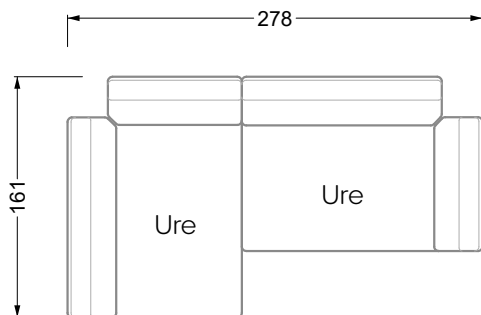

Die Anbauteile weisen an den Anstellseiten eine unecht bezogene Anstellseite ohne Rundung auf.

Die Abschluss- und Einzelteile weisen an den freien Seiten eine Rundung auf (6 cm).

D.h. Bei freier Kombination aus Einzelteilen müssen jeweils 6 cm an den Anstellseiten abgezogen werden.

Edgy

107 • Ecksofas mit langer Récamière

Kissenempfehlung: **D 108 Q**

Kissenempfehlung: **D 108 Q**

Ocean 7

158 • Sofas und Eckgruppen Sitztiefe 95 cm

W104-160
Liegefläche 160 x 200 cm

W104-180
Liegefläche 180 x 200 cm

W104-200
Liegefläche 200 x 200 cm

Boxspring-System-Matratze

Kaltschaum-Matratze

W 129-160

Liegefläche
160 x 200 cm

W 129-180

Liegefläche
180 x 200 cm

W 129-200

Liegefläche
200 x 200 cm

A

RP 129-80

B

RP 129-100

C

RP 129-120

D