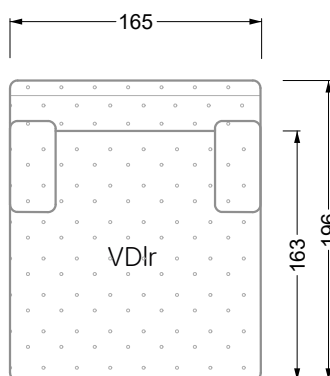

Couch- / Beistelltische	147
--------------------------------	-----

Sessel	148
---------------	-----

Esstische und - Stühle	149
-------------------------------	-----

Die Maße gelten für freistehende Einzelteile.

Edgy

107 • Ecksofas mit langer Récamière

Kissenempfehlung: **D 108 Q**

Kissenempfehlung: **D 108 Q**

Ocean 7

158 • Sofas und Eckgruppen Sitztiefe 95 cm

W104-160
Liegefläche 160 x 200 cm

W104-180
Liegefläche 180 x 200 cm

W104-200
Liegefläche 200 x 200 cm

Boxspring-System-Matratze

Kaltschaum-Matratze

W 129-160

Liegefläche
160 x 200 cm

W 129-180

Liegefläche
180 x 200 cm

W 129-200

Liegefläche
200 x 200 cm

A

RP 129-80

B

RP 129-100

C

RP 129-120

D