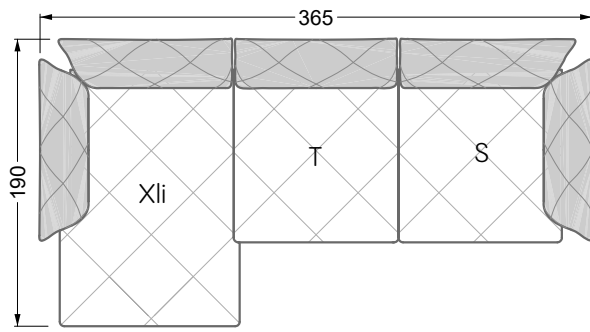

Couch- / Beistelltische	147
--------------------------------	-----

Sessel	148
---------------	-----

Esstische und - Stühle	149
-------------------------------	-----

Die Maße gelten für freistehende Einzelteile.

Die Anbauteile weisen an den Anstellseiten eine unecht bezogene Anstellseite ohne Rundung auf.

Die Abschluss- und Einzelteile weisen an den freien Seiten eine Rundung auf (6 cm).

D.h. Bei freier Kombination aus Einzelteilen müssen jeweils 6 cm an den Anstellseiten abgezogen werden.

Edgy

107 • Ecksofas mit langer Récamière

Kissenempfehlung: **D 108 Q**

Kissenempfehlung: **D 108 Q**

Ocean 7

158 • Sofas und Eckgruppen Sitztiefe 95 cm

W104-160
Liegefläche 160 x 200 cm

W104-180
Liegefläche 180 x 200 cm

W104-200
Liegefläche 200 x 200 cm

Boxspring-System-Matratze

Kaltschaum-Matratze

W 129-160

Liegefläche
160 x 200 cm

W 129-180

Liegefläche
180 x 200 cm

W 129-200