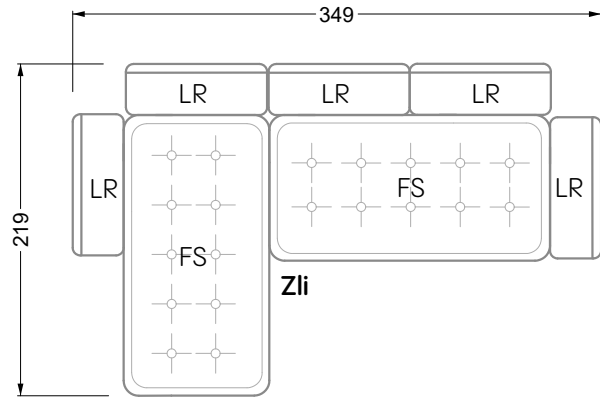

Die Anbauteile weisen an den Anstellseiten eine unecht bezogene Anstellseite ohne Rundung auf.

Die Abschluss- und Einzelteile weisen an den freien Seiten eine Rundung auf (6 cm).

D.h. Bei freier Kombination aus Einzelteilen müssen jeweils 6 cm an den Anstellseiten abgezogen werden.

Edgy

107 • Ecksofas mit langer Récamière

Kissenempfehlung: **D 108 Q**

Kissenempfehlung: **D 108 Q**

Ocean 7

158 • Sofas und Eckgruppen Sitztiefe 95 cm

W104-160
Liegefläche 160 x 200 cm

W104-180
Liegefläche 180 x 200 cm

W104-200
Liegefläche 200 x 200 cm

Boxspring-System-Matratze

Kaltschaum-Matratze

W 129-160

Liegefläche
160 x 200 cm

W 129-180

Liegefläche
180 x 200 cm

W 129-200

Liegefläche
200 x 200 cm

A

RP 129-80

B

RP 129-100

C

RP 129-120

D