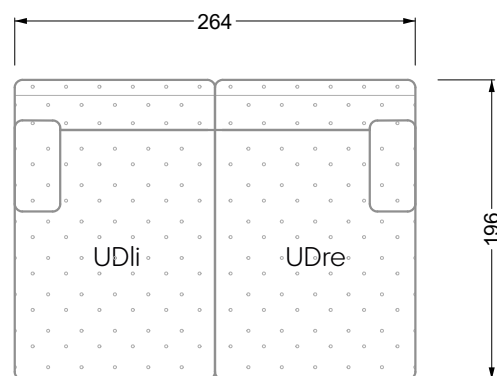

Edgy

107 • Ecksofas mit langer Récamière

Kissenempfehlung: **D 108 Q**

Kissenempfehlung: **D 108 Q**

Ocean 7

158 • Sofas und Eckgruppen Sitztiefe 95 cm

W104-160
Liegefläche 160 x 200 cm

W104-180
Liegefläche 180 x 200 cm

W104-200
Liegefläche 200 x 200 cm

Boxspring-System-Matratze

Kaltschaum-Matratze

W 129-160

Liegefläche
160 x 200 cm

W 129-180

Liegefläche
180 x 200 cm

W 129-200

Liegefläche
200 x 200 cm

A

RP 129-80

B

RP 129-100

C

RP 129-120

D