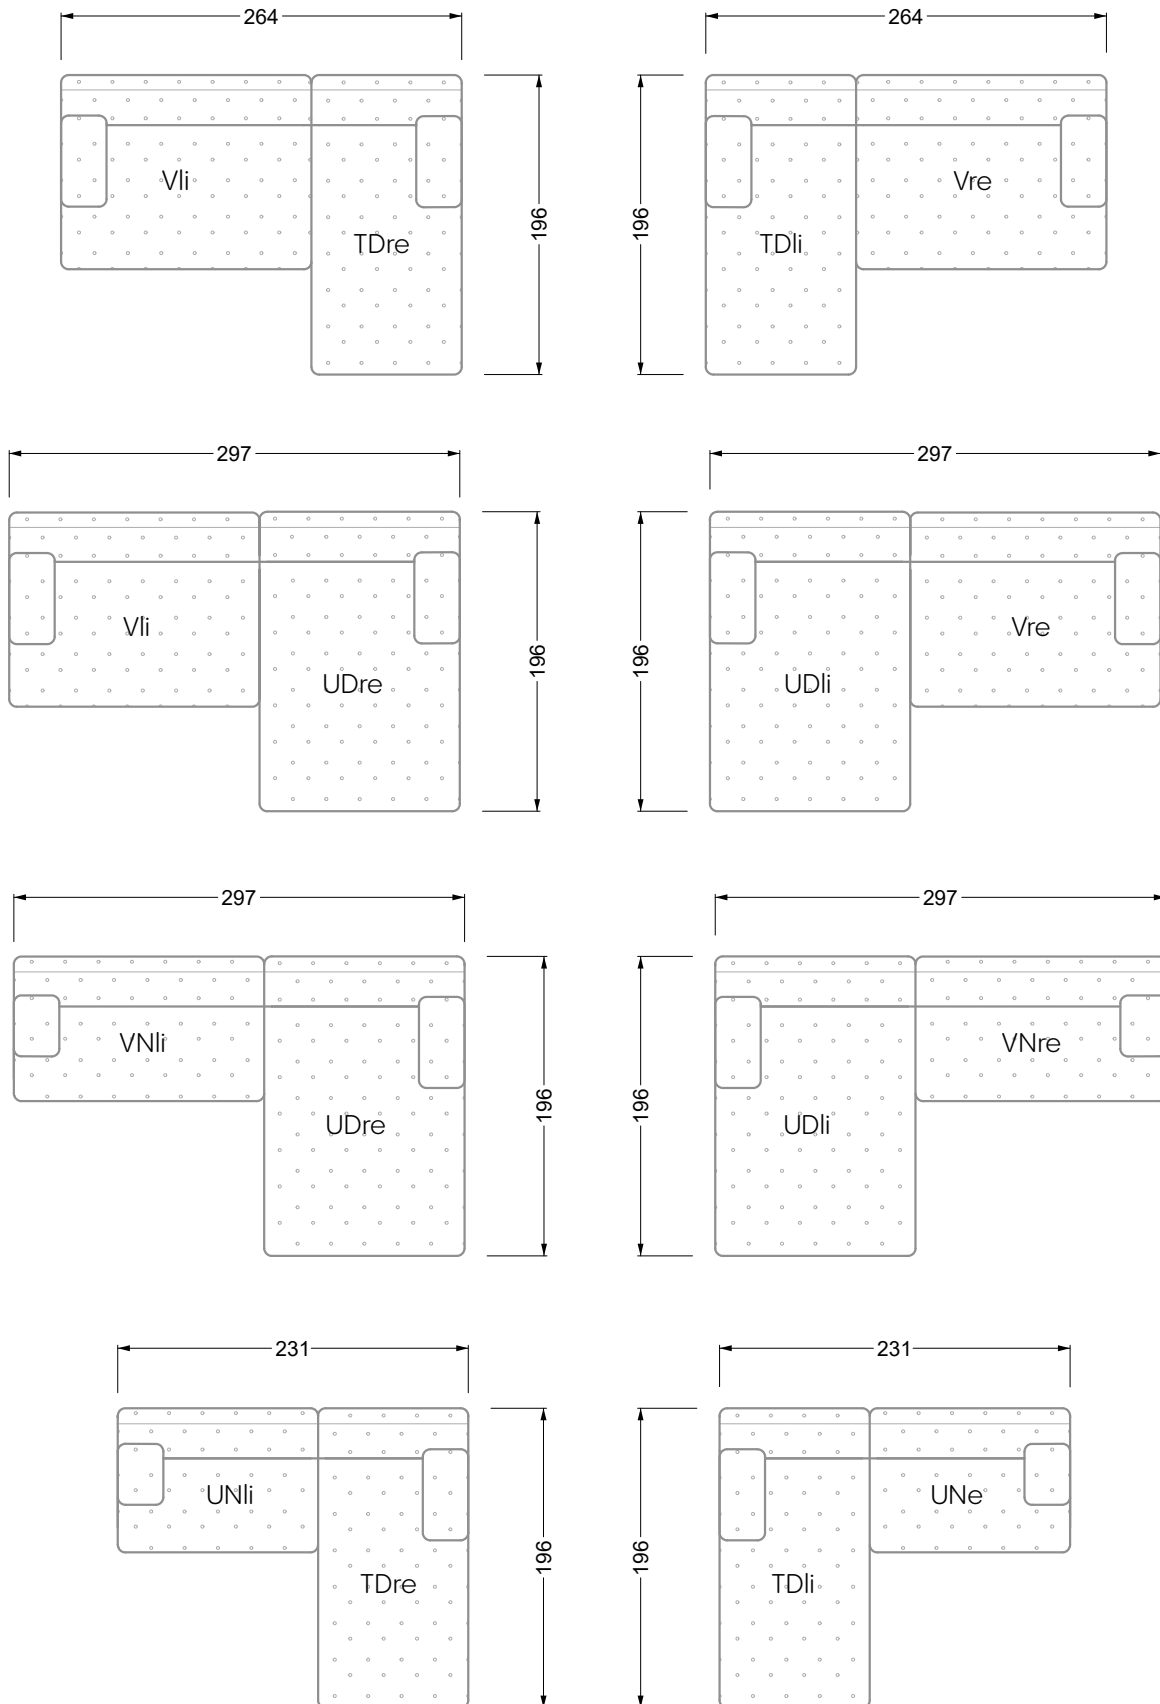

Couch- / Beistelltische	147
--------------------------------	-----

Sessel	148
---------------	-----

Esstische und - Stühle	149
-------------------------------	-----

Die Maße gelten für freistehende Einzelteile.

Edgy

107 • Ecksofas mit langer Récamière

Kissenempfehlung: **D 108 Q**

Kissenempfehlung: **D 108 Q**

Ocean 7

158 • Sofas und Eckgruppen Sitztiefe 95 cm

W104-160
Liegefläche 160 x 200 cm

W104-180
Liegefläche 180 x 200 cm

W104-200
Liegefläche 200 x 200 cm

Boxspring-System-Matratze

Kaltschaum-Matratze

W 129-160

Liegefläche
160 x 200 cm

W 129-180

Liegefläche
180 x 200 cm

W 129-200

Liegefläche
200 x 200 cm

A

RP 129-80

B

RP 129-100

C

RP 129-120

D