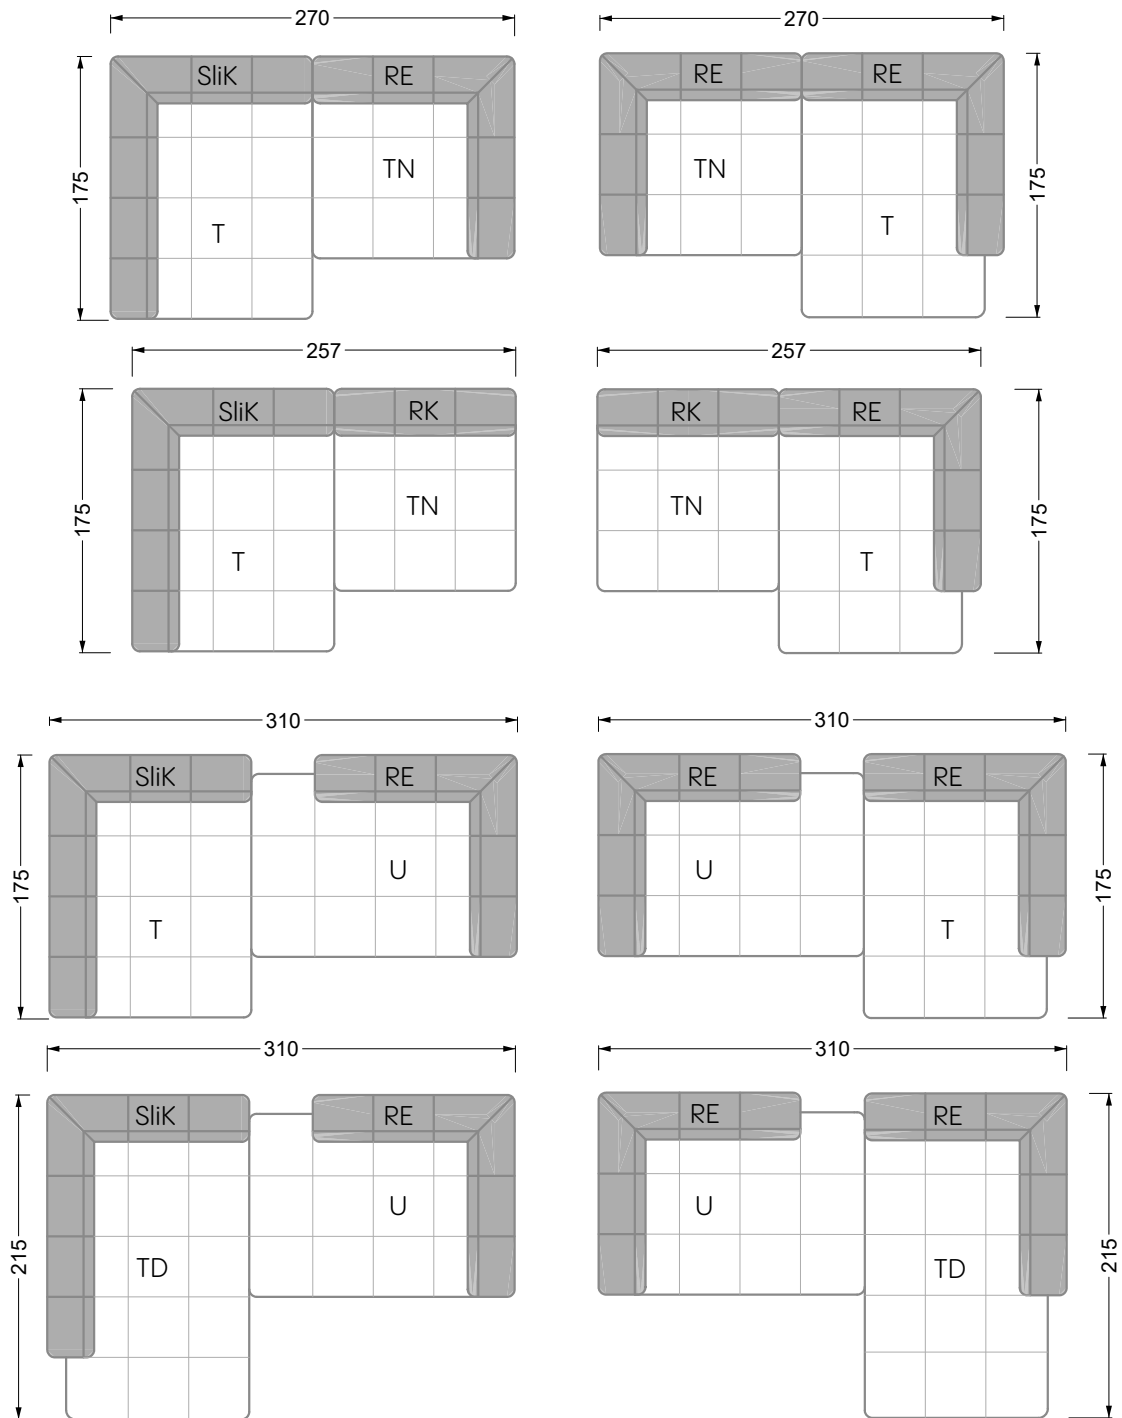

Couch- / Beistelltische	147
--------------------------------	-----

Sessel	148
---------------	-----

Esstische und - Stühle	149
-------------------------------	-----

Die Maße gelten für freistehende Einzelteile.

Die Anbauteile weisen an den Anstellseiten eine unecht bezogene Anstellseite ohne Rundung auf.

Die Abschluss- und Einzelteile weisen an den freien Seiten eine Rundung auf (6 cm).

D.h. Bei freier Kombination aus Einzelteilen müssen jeweils 6 cm an den Anstellseiten abgezogen werden.

W 129-160

W 129-160

4-er

Breite: 176,0 cm

W 129-160

5-er

Breite: 202,5 cm

6-er

W 129-160

5-er

Breite: 202,5 cm

W 129-160

6-er

Breite: 243,0 cm

SET 1.3

W 129-160