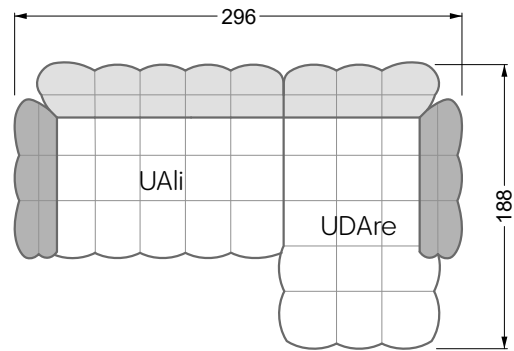

Couch- / Beistelltische	147
--------------------------------	-----

Sessel	148
---------------	-----

Esstische und - Stühle	149
-------------------------------	-----

Die Maße gelten für freistehende Einzelteile.

Die Anbauteile weisen an den Anstellseiten eine unecht bezogene Anstellseite ohne Rundung auf.

Die Abschluss- und Einzelteile weisen an den freien Seiten eine Rundung auf (6 cm).

D.h. Bei freier Kombination aus Einzelteilen müssen jeweils 6 cm an den Anstellseiten abgezogen werden.