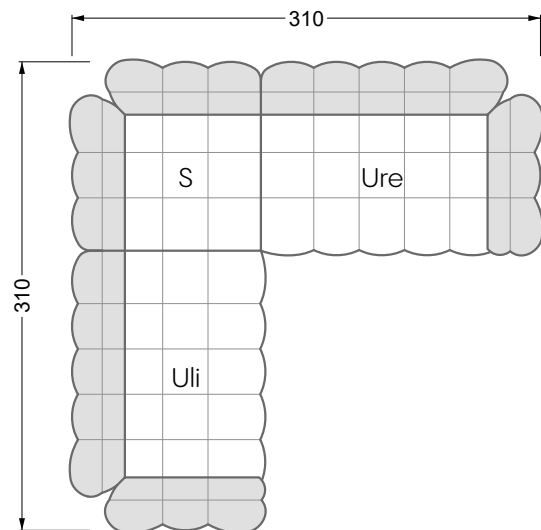

Couch- / Beistelltische	147
--------------------------------	-----

Sessel	148
---------------	-----

Esstische und - Stühle	149
-------------------------------	-----

Die Maße gelten für freistehende Einzelteile.

Die Anbauteile weisen an den Anstellseiten eine unecht bezogene Anstellseite ohne Rundung auf.

Die Abschluss- und Einzelteile weisen an den freien Seiten eine Rundung auf (6 cm).

D.h. Bei freier Kombination aus Einzelteilen müssen jeweils 6 cm an den Anstellseiten abgezogen werden.

Edgy

107 • Ecksofas mit langer Récamière

Kissenempfehlung: **D 108 Q**

Kissenempfehlung: **D 108 Q**

Ocean 7

158 • Sofas und Eckgruppen Sitztiefe 95 cm

W104-160
Liegefläche 160 x 200 cm

W104-180
Liegefläche 180 x 200 cm

W104-200
Liegefläche 200 x 200 cm

Boxspring-System-Matratze

Kaltschaum-Matratze

W 129-160

Liegefläche
160 x 200 cm

W 129-180

Liegefläche
180 x 200 cm

W 129-200