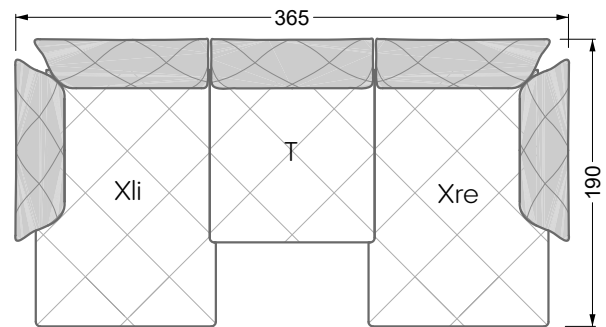

Couch- / Beistelltische	147
--------------------------------	-----

Sessel	148
---------------	-----

Esstische und - Stühle	149
-------------------------------	-----

Die Maße gelten für freistehende Einzelteile.

Die Anbauteile weisen an den Anstellseiten eine unecht bezogene Anstellseite ohne Rundung auf.

Die Abschluss- und Einzelteile weisen an den freien Seiten eine Rundung auf (6 cm).

D.h. Bei freier Kombination aus Einzelteilen müssen jeweils 6 cm an den Anstellseiten abgezogen werden.

Edgy

107 • Ecksofas mit langer Récamière

Kissenempfehlung: **D 108 Q**

Kissenempfehlung: **D 108 Q**

Ocean 7

158 • Sofas und Eckgruppen Sitztiefe 95 cm

W104-160
Liegefläche 160 x 200 cm

W104-180
Liegefläche 180 x 200 cm

W104-200
Liegefläche 200 x 200 cm

Boxspring-System-Matratze

Kaltschaum-Matratze

W 129-160

Liegefläche
160 x 200 cm

W 129-180

Liegefläche
180 x 200 cm

W 129-200