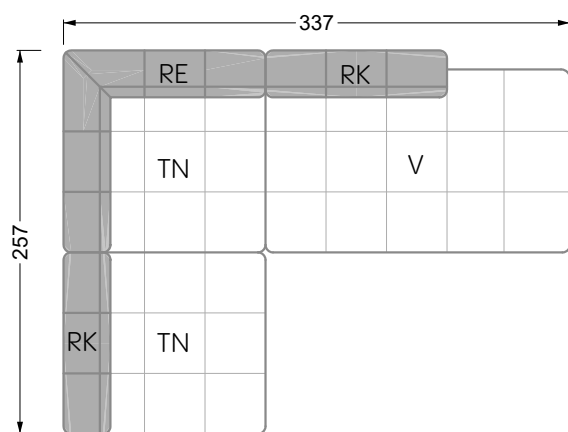

Couch- / Beistelltische	147
--------------------------------	-----

Sessel	148
---------------	-----

Esstische und - Stühle	149
-------------------------------	-----

Die Maße gelten für freistehende Einzelteile.

Die Anbauteile weisen an den Anstellseiten eine unecht bezogene Anstellseite ohne Rundung auf.

Die Abschluss- und Einzelteile weisen an den freien Seiten eine Rundung auf (6 cm).

D.h. Bei freier Kombination aus Einzelteilen müssen jeweils 6 cm an den Anstellseiten abgezogen werden.

Edgy

107 • Ecksofas mit langer Récamière

Kissenempfehlung: **D 108 Q**

Kissenempfehlung: **D 108 Q**

Ocean 7

158 • Sofas und Eckgruppen Sitztiefe 95 cm

W104-160
Liegefläche 160 x 200 cm

W104-180
Liegefläche 180 x 200 cm

W104-200
Liegefläche 200 x 200 cm

Boxspring-System-Matratze

Kaltschaum-Matratze

W 129-160

Liegefläche
160 x 200 cm

W 129-180

Liegefläche
180 x 200 cm

W 129-200