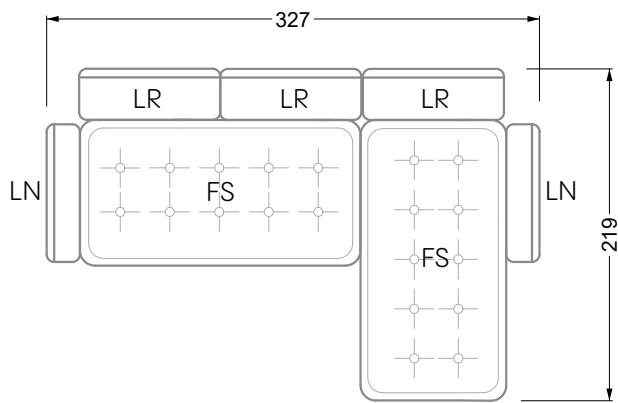

Die Anbauteile weisen an den Anstellseiten eine unecht bezogene Anstellseite ohne Rundung auf.

Die Abschluss- und Einzelteile weisen an den freien Seiten eine Rundung auf (6 cm).

D.h. Bei freier Kombination aus Einzelteilen müssen jeweils 6 cm an den Anstellseiten abgezogen werden.

Edgy

107 • Ecksofas mit langer Récamière

Kissenempfehlung: **D 108 Q**

Kissenempfehlung: **D 108 Q**

Ocean 7

158 • Sofas und Eckgruppen Sitztiefe 95 cm

W104-160
Liegefläche 160 x 200 cm

W104-180
Liegefläche 180 x 200 cm

W104-200
Liegefläche 200 x 200 cm

Boxspring-System-Matratze

Kaltschaum-Matratze

W 129-160

Liegefläche
160 x 200 cm

W 129-180

Liegefläche
180 x 200 cm

W 129-200

Liegefläche
200 x 200 cm

A

RP 129-80

B

RP 129-100

C

RP 129-120

D