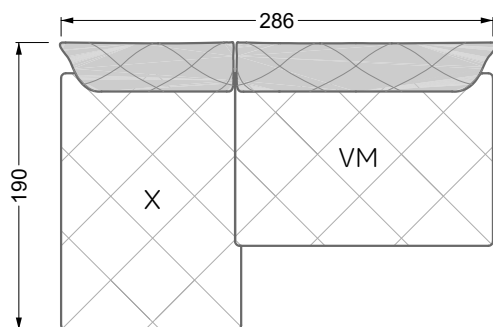

Couch- / Beistelltische	147
--------------------------------	-----

Sessel	148
---------------	-----

Esstische und - Stühle	149
-------------------------------	-----

Die Maße gelten für freistehende Einzelteile.

Die Anbauteile weisen an den Anstellseiten eine unecht bezogene Anstellseite ohne Rundung auf.

Die Abschluss- und Einzelteile weisen an den freien Seiten eine Rundung auf (6 cm).

D.h. Bei freier Kombination aus Einzelteilen müssen jeweils 6 cm an den Anstellseiten abgezogen werden.

Edgy

107 • Ecksofas mit langer Récamière

Kissenempfehlung: **D 108 Q**

Kissenempfehlung: **D 108 Q**

Ocean 7

158 • Sofas und Eckgruppen Sitztiefe 95 cm

W104-160
Liegefläche 160 x 200 cm

W104-180
Liegefläche 180 x 200 cm

W104-200
Liegefläche 200 x 200 cm

Boxspring-System-Matratze

Kaltschaum-Matratze

W 129-160

Liegefläche
160 x 200 cm

W 129-180

Liegefläche
180 x 200 cm

W 129-200