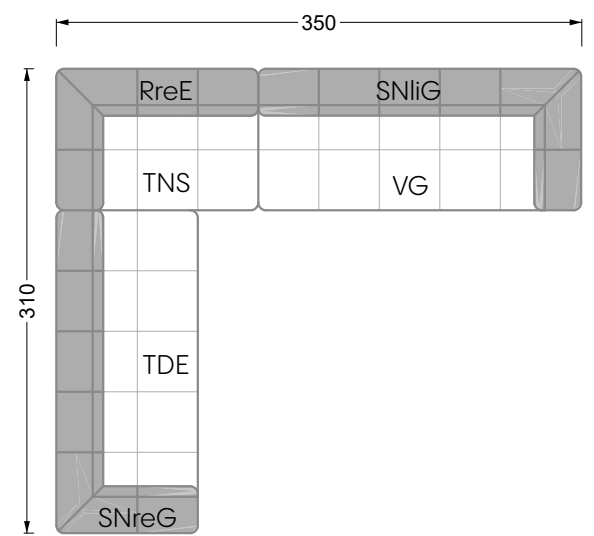

Die Anbauteile weisen an den Anstellseiten eine unecht bezogene Anstellseite ohne Rundung auf.

Die Abschluss- und Einzelteile weisen an den freien Seiten eine Rundung auf (6 cm).

D.h. Bei freier Kombination aus Einzelteilen müssen jeweils 6 cm an den Anstellseiten abgezogen werden.

Edgy

107 • Ecksofas mit langer Récamière

Kissenempfehlung: **D 108 Q**

Kissenempfehlung: **D 108 Q**

Ocean 7

158 • Sofas und Eckgruppen Sitztiefe 95 cm

W104-160
Liegefläche 160 x 200 cm

W104-180
Liegefläche 180 x 200 cm

W104-200
Liegefläche 200 x 200 cm

Boxspring-System-Matratze

Kaltschaum-Matratze

W 129-160

Liegefläche
160 x 200 cm

W 129-180

Liegefläche
180 x 200 cm

W 129-200

Liegefläche
200 x 200 cm

A

RP 129-80

B

RP 129-100

C

RP 129-120

D