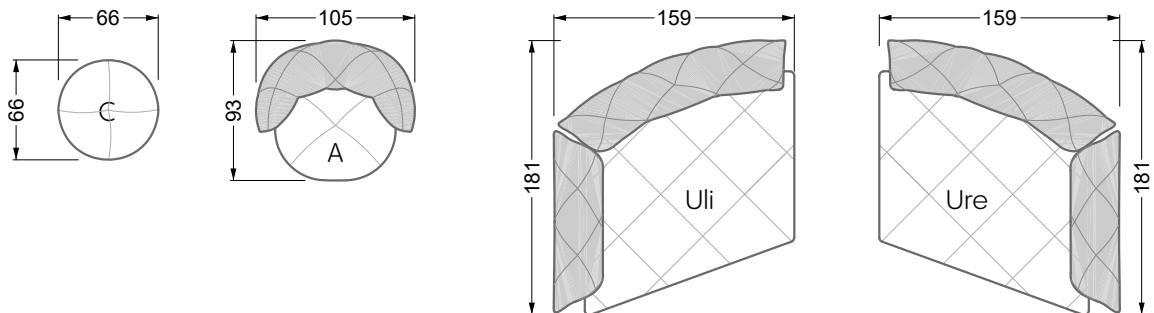

Couch- / Beistelltische	147
--------------------------------	-----

Sessel	148
---------------	-----

Esstische und - Stühle	149
-------------------------------	-----

Die Maße gelten für freistehende Einzelteile.

Die Anbauteile weisen an den Anstellseiten eine unecht bezogene Anstellseite ohne Rundung auf.

Die Abschluss- und Einzelteile weisen an den freien Seiten eine Rundung auf (6 cm).

D.h. Bei freier Kombination aus Einzelteilen müssen jeweils 6 cm an den Anstellseiten abgezogen werden.

W 129-160

W 129-160

4-er

Breite: 176,0 cm

W 129-160

5-er

Breite: 202,5 cm

6-er

5-er

Breite: 202,5 cm

6-er

Breite: 243,0 cm

SET 2.3

W 129-160

7-er

Breite: 283,5 cm