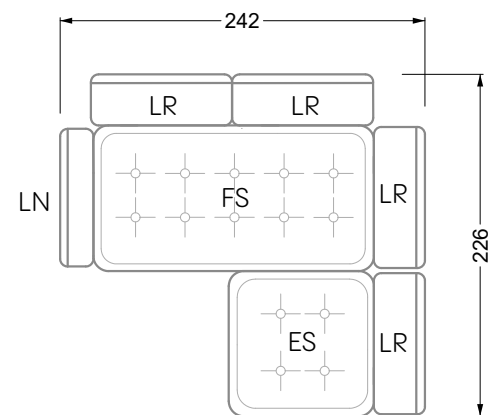

Die Anbauteile weisen an den Anstellseiten eine unecht bezogene Anstellseite ohne Rundung auf.

Die Abschluss- und Einzelteile weisen an den freien Seiten eine Rundung auf (6 cm).

D.h. Bei freier Kombination aus Einzelteilen müssen jeweils 6 cm an den Anstellseiten abgezogen werden.

Edgy

107 • Ecksofas mit langer Récamière

Kissenempfehlung: **D 108 Q**

Kissenempfehlung: **D 108 Q**

Ocean 7

158 • Sofas und Eckgruppen Sitztiefe 95 cm

W104-160
Liegefläche 160 x 200 cm

W104-180
Liegefläche 180 x 200 cm

W104-200
Liegefläche 200 x 200 cm

Boxspring-System-Matratze

Kaltschaum-Matratze

W 129-160

Liegefläche
160 x 200 cm

W 129-180

Liegefläche
180 x 200 cm

W 129-200

Liegefläche
200 x 200 cm

A

RP 129-80

B

RP 129-100

C

RP 129-120

D