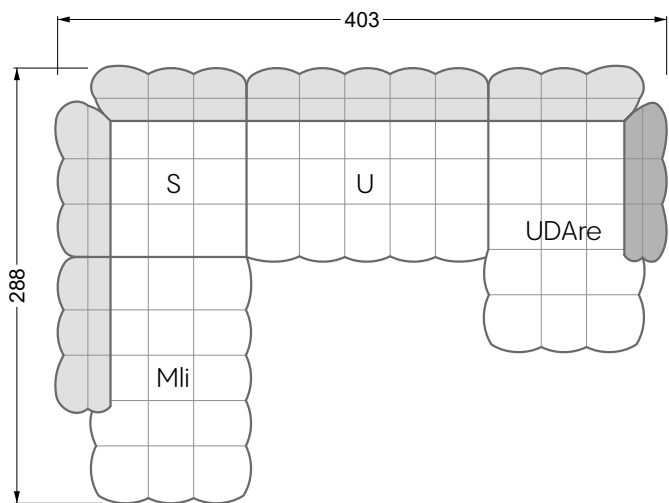

Couch- / Beistelltische	147
--------------------------------	-----

Sessel	148
---------------	-----

Esstische und - Stühle	149
-------------------------------	-----

Die Maße gelten für freistehende Einzelteile.

Die Anbauteile weisen an den Anstellseiten eine unecht bezogene Anstellseite ohne Rundung auf.

Die Abschluss- und Einzelteile weisen an den freien Seiten eine Rundung auf (6 cm).

D.h. Bei freier Kombination aus Einzelteilen müssen jeweils 6 cm an den Anstellseiten abgezogen werden.

Edgy

107 • Ecksofas mit langer Récamière

Kissenempfehlung: **D 108 Q**

Kissenempfehlung: **D 108 Q**

Ocean 7

158 • Sofas und Eckgruppen Sitztiefe 95 cm

W104-160
Liegefläche 160 x 200 cm

W104-180
Liegefläche 180 x 200 cm

5-er

Breite: 202,5 cm

6-er

Breite: 243,0 cm

SET 2.3

W 129-160

7-er

Breite: 283,5 cm