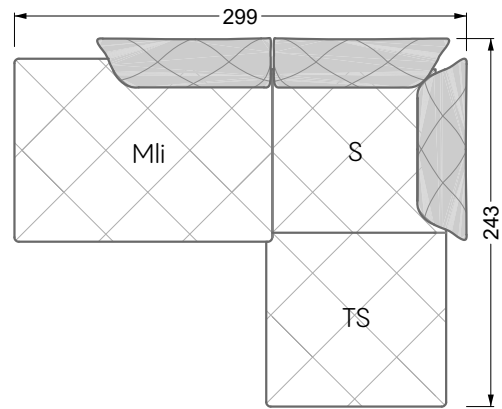

Couch- / Beistelltische	147
--------------------------------	-----

Sessel	148
---------------	-----

Esstische und - Stühle	149
-------------------------------	-----

Die Maße gelten für freistehende Einzelteile.

Die Anbauteile weisen an den Anstellseiten eine unecht bezogene Anstellseite ohne Rundung auf.

Die Abschluss- und Einzelteile weisen an den freien Seiten eine Rundung auf (6 cm).

D.h. Bei freier Kombination aus Einzelteilen müssen jeweils 6 cm an den Anstellseiten abgezogen werden.

Edgy

107 • Ecksofas mit langer Récamière

Kissenempfehlung: **D 108 Q**

Kissenempfehlung: **D 108 Q**

Ocean 7

158 • Sofas und Eckgruppen Sitztiefe 95 cm

W104-160
Liegefläche 160 x 200 cm

W104-180
Liegefläche 180 x 200 cm

W104-200
Liegefläche 200 x 200 cm

Boxspring-System-Matratze

Kaltschaum-Matratze

W 129-160

Liegefläche
160 x 200 cm

W 129-180

Liegefläche
180 x 200 cm

W 129-200